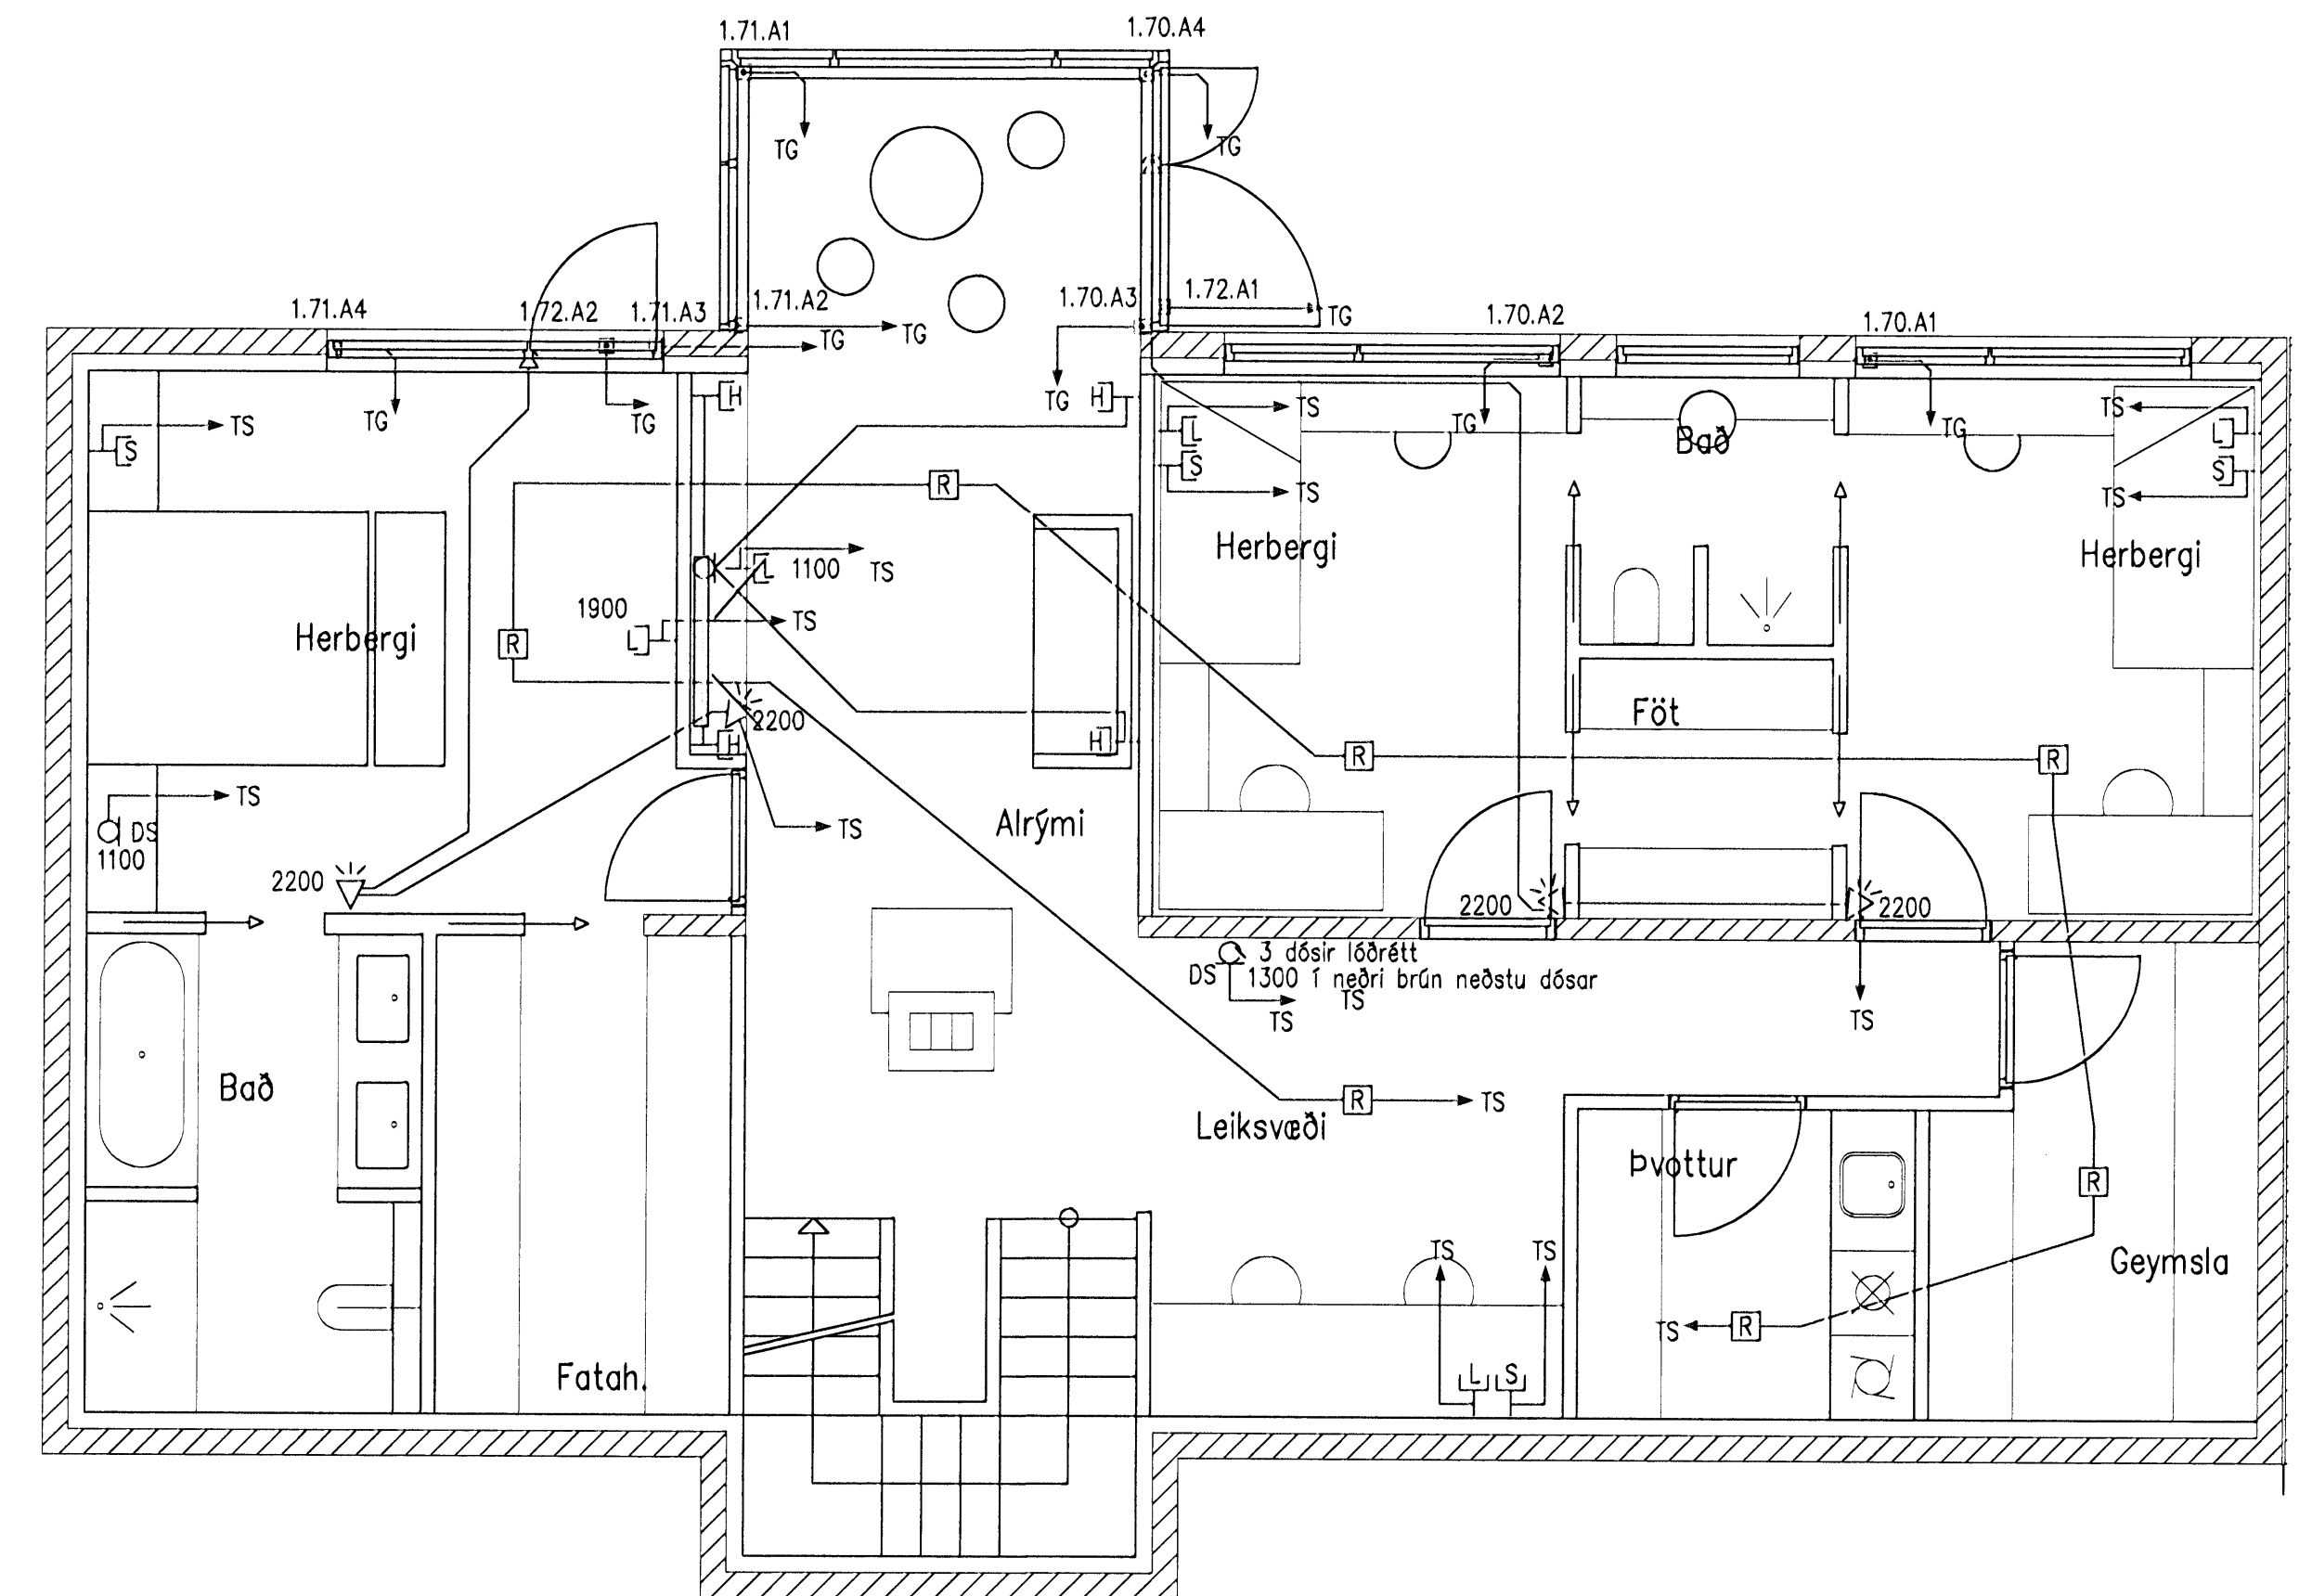

Skýringar:

- ① Innfell naturlýsing, hæð 300 í neðri brún.
Úrtak úr steypu, HxBxD = 150x150x80
- ② Hæð á snertiskjál og mynddýrastna
1300 í neðri brún.
Úrtak úr steypu fyrir snertiskjál HxBxD = 200x250x60

Handwritten notes and signatures in the top right corner.

Lágspenna 1:50

Smáspenna 1:50

B1	19.06.2008	UPPFÆRT	EG	EG	MBÞ	11.06.2008	FURUÁS 20 RAFLAGNIR LÁG- OG SMÁSPENNA 1. HÆÐ	2007.068 FU20.2101 B1
Br.	Daga	Breyting	Br.	Sb.	Verkmafi	Daga	Skil.	Verk- og tekiingudæmi
					Teknað	Blotlað	Meikvaði	© Þi slikt og öðru tekningsi er hluta eða held er höf skilfraga, kyfi hönnuð