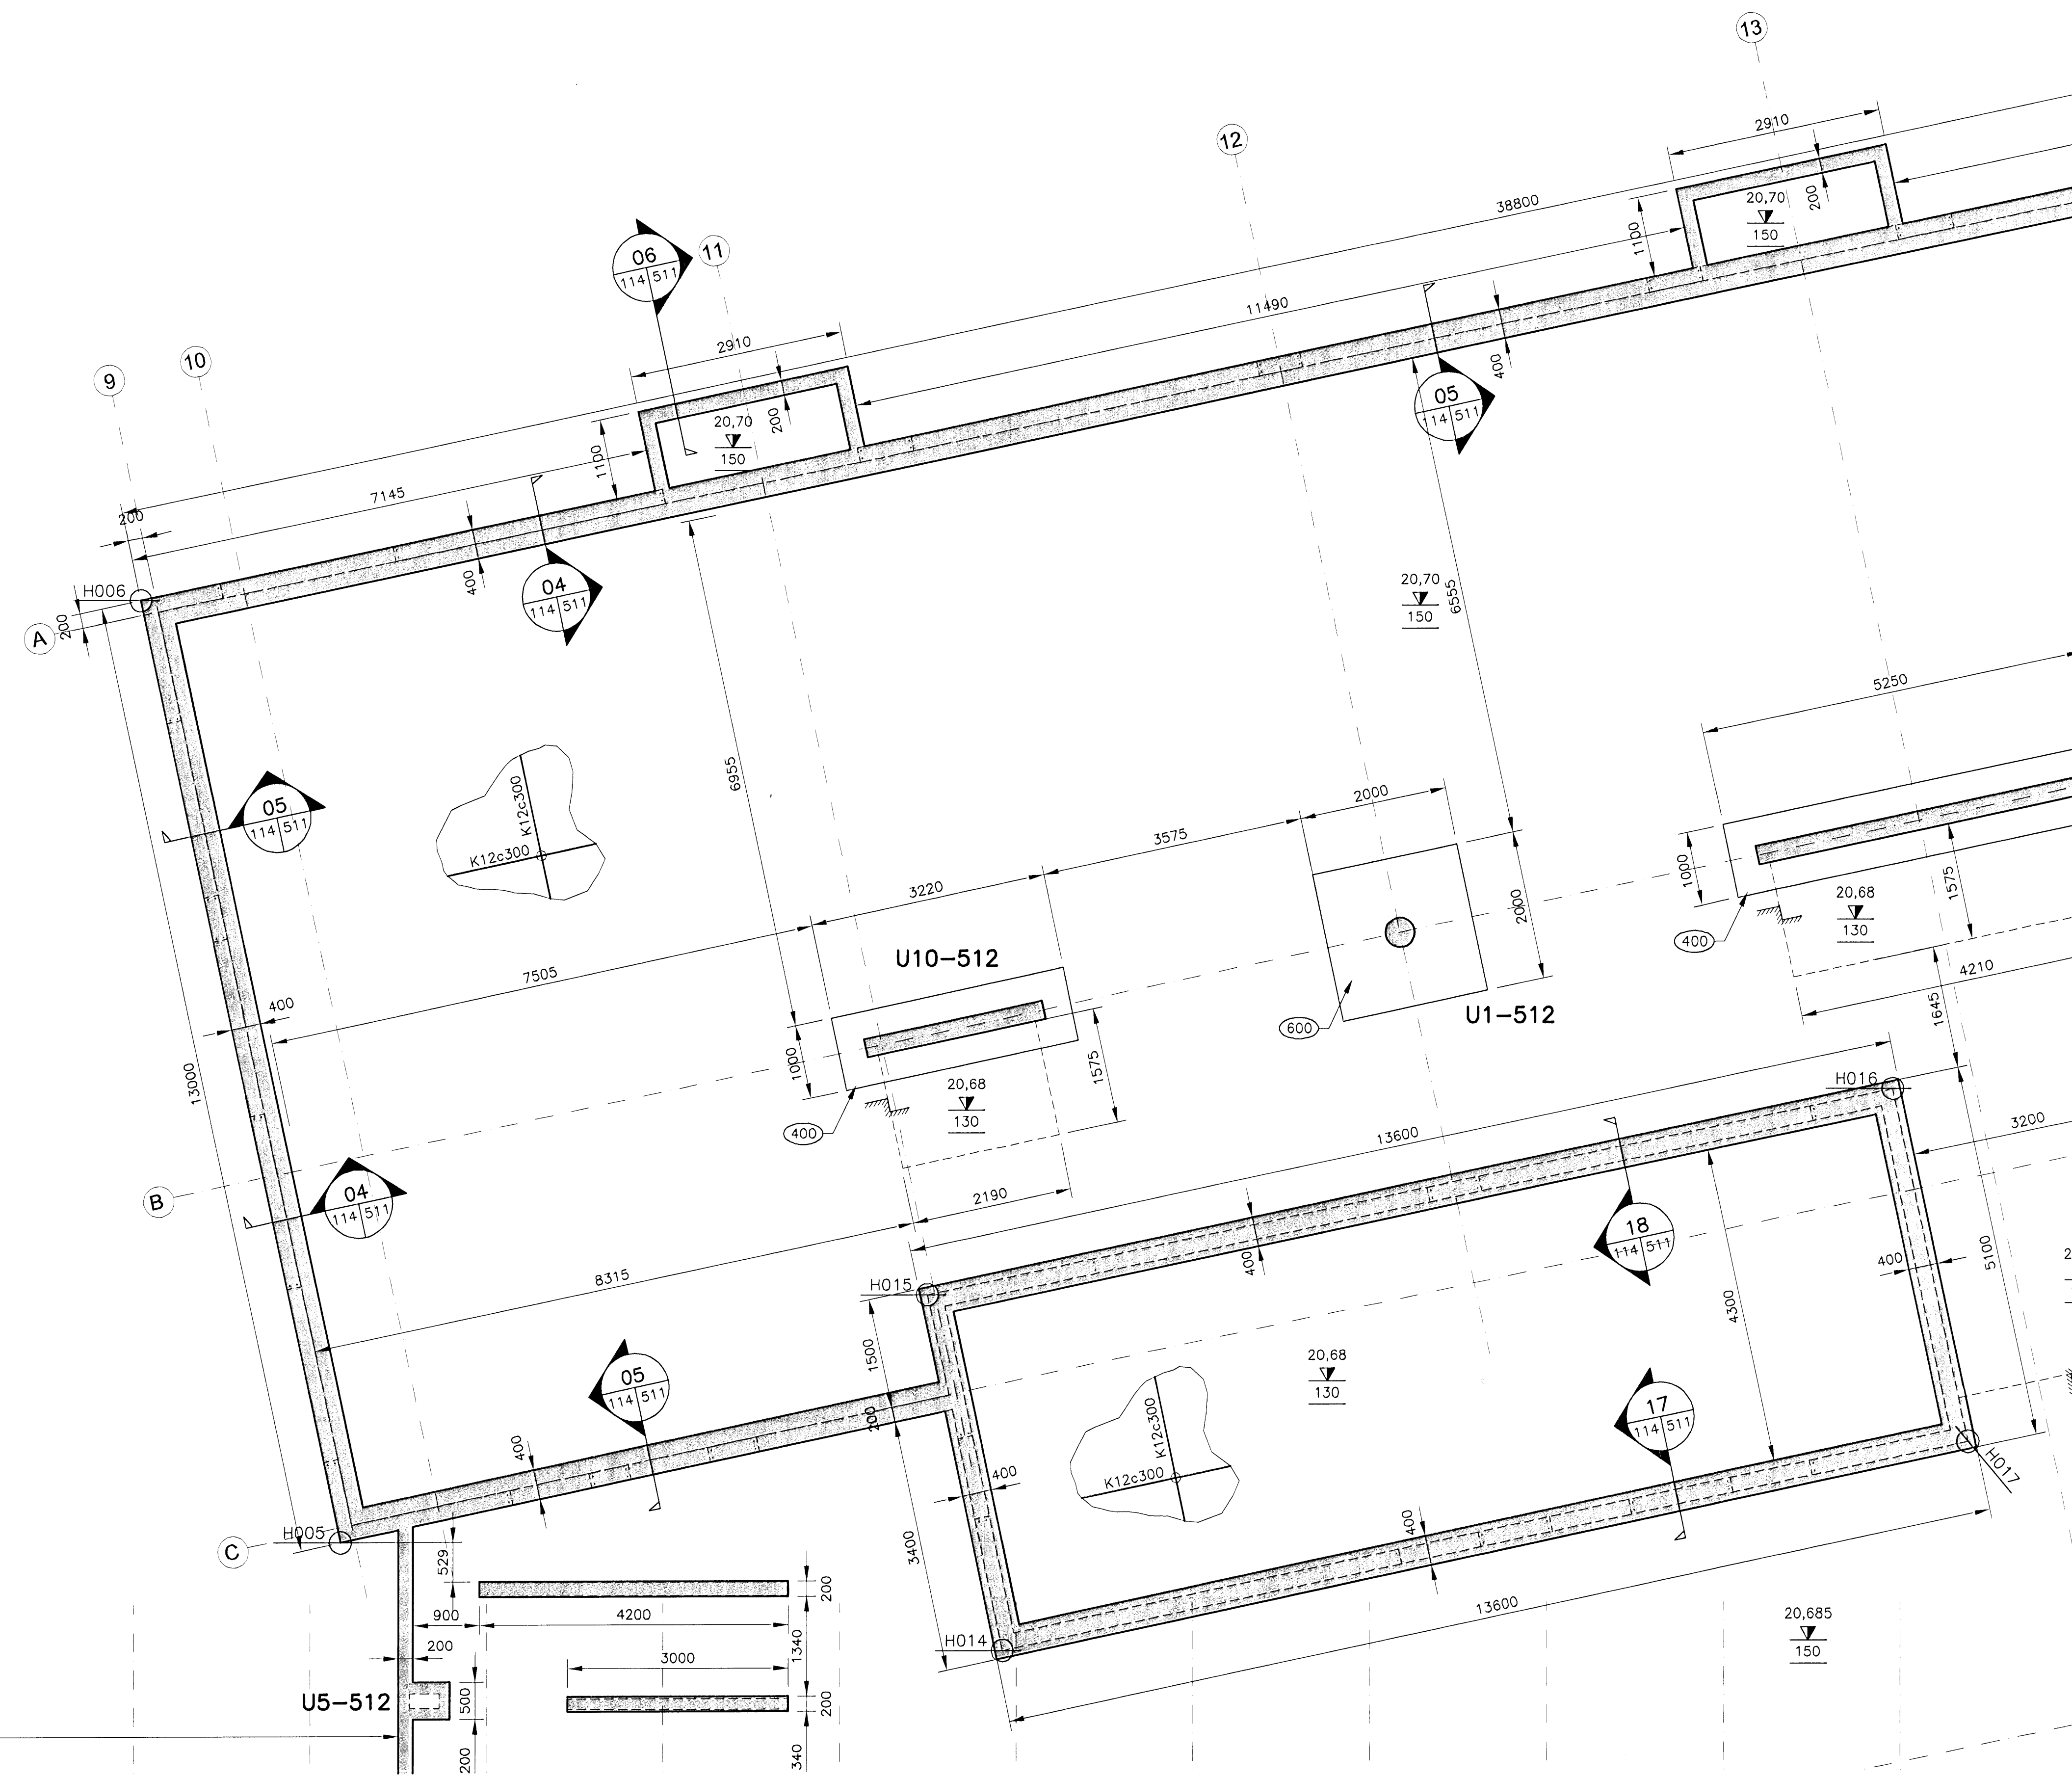

ÚTGÁFUERILL			
NÚMÉR	DAGS	SKRÝNGAR	HANNAÐ
B1	03.10.2006	BYGGINGARTEIKNING	HÓÓ
B2	10.10.2006	SÖKKLUM BREYTT	HÓÓ
B3	10.01.2007	BENDING PLOTU	HÓÓ
R1	19.08.2008	REYNDARTEIKNING	HÓÓ

DAGS. UNDIRSKRIFTAR: NAFN OG KT. SAMREINGARHÖNNUNAR:
UNDIRSKRIFT SAMREINGARHÖNNUNAR:

1. **ATHUGASEMDIR:**
1. ALMENNAR SKÝRINGAR, DEILI OG SNID SJÁ TEIKN. B2-001 TIL B2-005
  2. ALMENN JÄRNABENDING Í VEGGJUM NEMA ANNARS SÉ GETIÐ Á SÉRMYNDUM.
     - K12c250 HH LÁRÉTT
     - K12c200 HH LÖDRÉTT
  3. TVÖ LÖDRÉTT K16 JÄRN SKULU KOMA HVORU MEGIN VÍÐ GÓLFSÍÐ OP OG NÁ 700mm UPP ÚR PLOTU
  4. U- TÄKNAR UNDIRSTÖÐUNÖMUR, SJÁ TEIKN. B2-512

VGK HÖNNUN
GRENSÁSVEGI 1 · 108 REYKJAVÍK · Sími: 422 3000 · Fax: 422 3001
VEFFANG: www.vgkhönnun.is · NETFANG: vgkhönnun@vgkhönnun.is

HEITI VÆRKS:
HRAUNVALLASKÓLI 2. ÁF.
DREKAVELLIR 9, HAFNARFIRÐI

HEITI TEIKNINGAR:
BURDARVIRKI:
UNDIRSTÖÐUR
SÖKKLAR, UNDIRSTÖÐUPLATTAR OG GRUNNPLATA

MELT	TEIKNAD	GEYMSLUNÖMUR	VNR
	LS/BAR		3.151.218
HANNAÐ	YRFRFAR	MKV	NR. TEIKNINGAR
HÓÓ		1:50	
DAGS. UNDIRSKRIFTAR:	NAFN OG KT. HÖNNUNAR:		
31.12.2008	VGK-HÖNNUN	430572-0169	B2-114
UNDIRSKRIFT HÖNNUNAR:	UNDIRSKRIFT HÖNNUNAR:	ÚTGÁFA:	
LÁRUS ÁRSÉLSSON	LÁRUS ÁRSÉLSSON	200862-5119	R1

GRUNNMYND
MKV. 1

19200