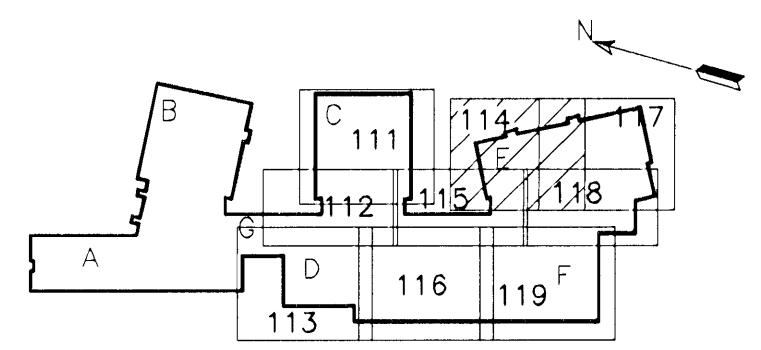

ÚTGÁFUERILL			
NÚMÉR	DAGS	SKRÝNGAR	HANNAÐ
B1	03.10.2006	BYGGINGARTEIKNING	HÓÓ
B2	10.10.2006	SÖKKLUM BREYTT	HÓÓ
B3	10.01.2007	BENDING PLOTU	HÓÓ
R1	19.08.2008	REYNDARTEIKNING	HÓÓ

DAGS. UNDIRSKRIFTAR: NAFN OG KT. SAMREINGARHÖNNUNAR:
 UNDIRSKRIFT SAMREINGARHÖNNUNAR:

- ATHUGASEMDIR:**
- ALMENNAR SKÝRINGAR, DEILI OG SNID SJÁ TEIKN. B2-001 TIL B2-005
 - ALMENN JÄRNABENDING Í VEGGJUM NEMA ANNARS SÉ GETIÐ Á SÉRMYNDUM.
 - K12c250 HH LÁRÉTT
 - K12c200 HH LÖDRÉTT
 - TVÖ LÖDRÉTT K16 JÄRN SKULU KOMA HVORU MEGIN VÍÐ GÓLFSÍÐ OP OG NÁ 700mm UPP ÚR PLOTU
 - U- TÄKNAR UNDIRSTÖÐUNÖMUR, SJÁ TEIKN. B2-512