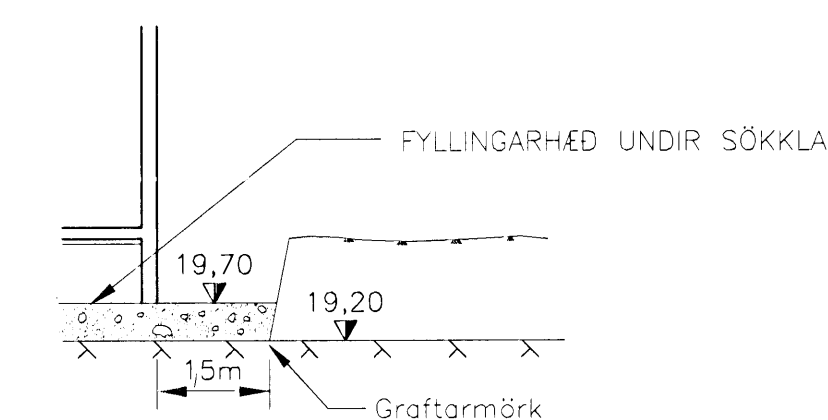

DÆMIGERT SNID SEM SÝNIR HÁMARKSHÆÐ SÖKKLA
1:100