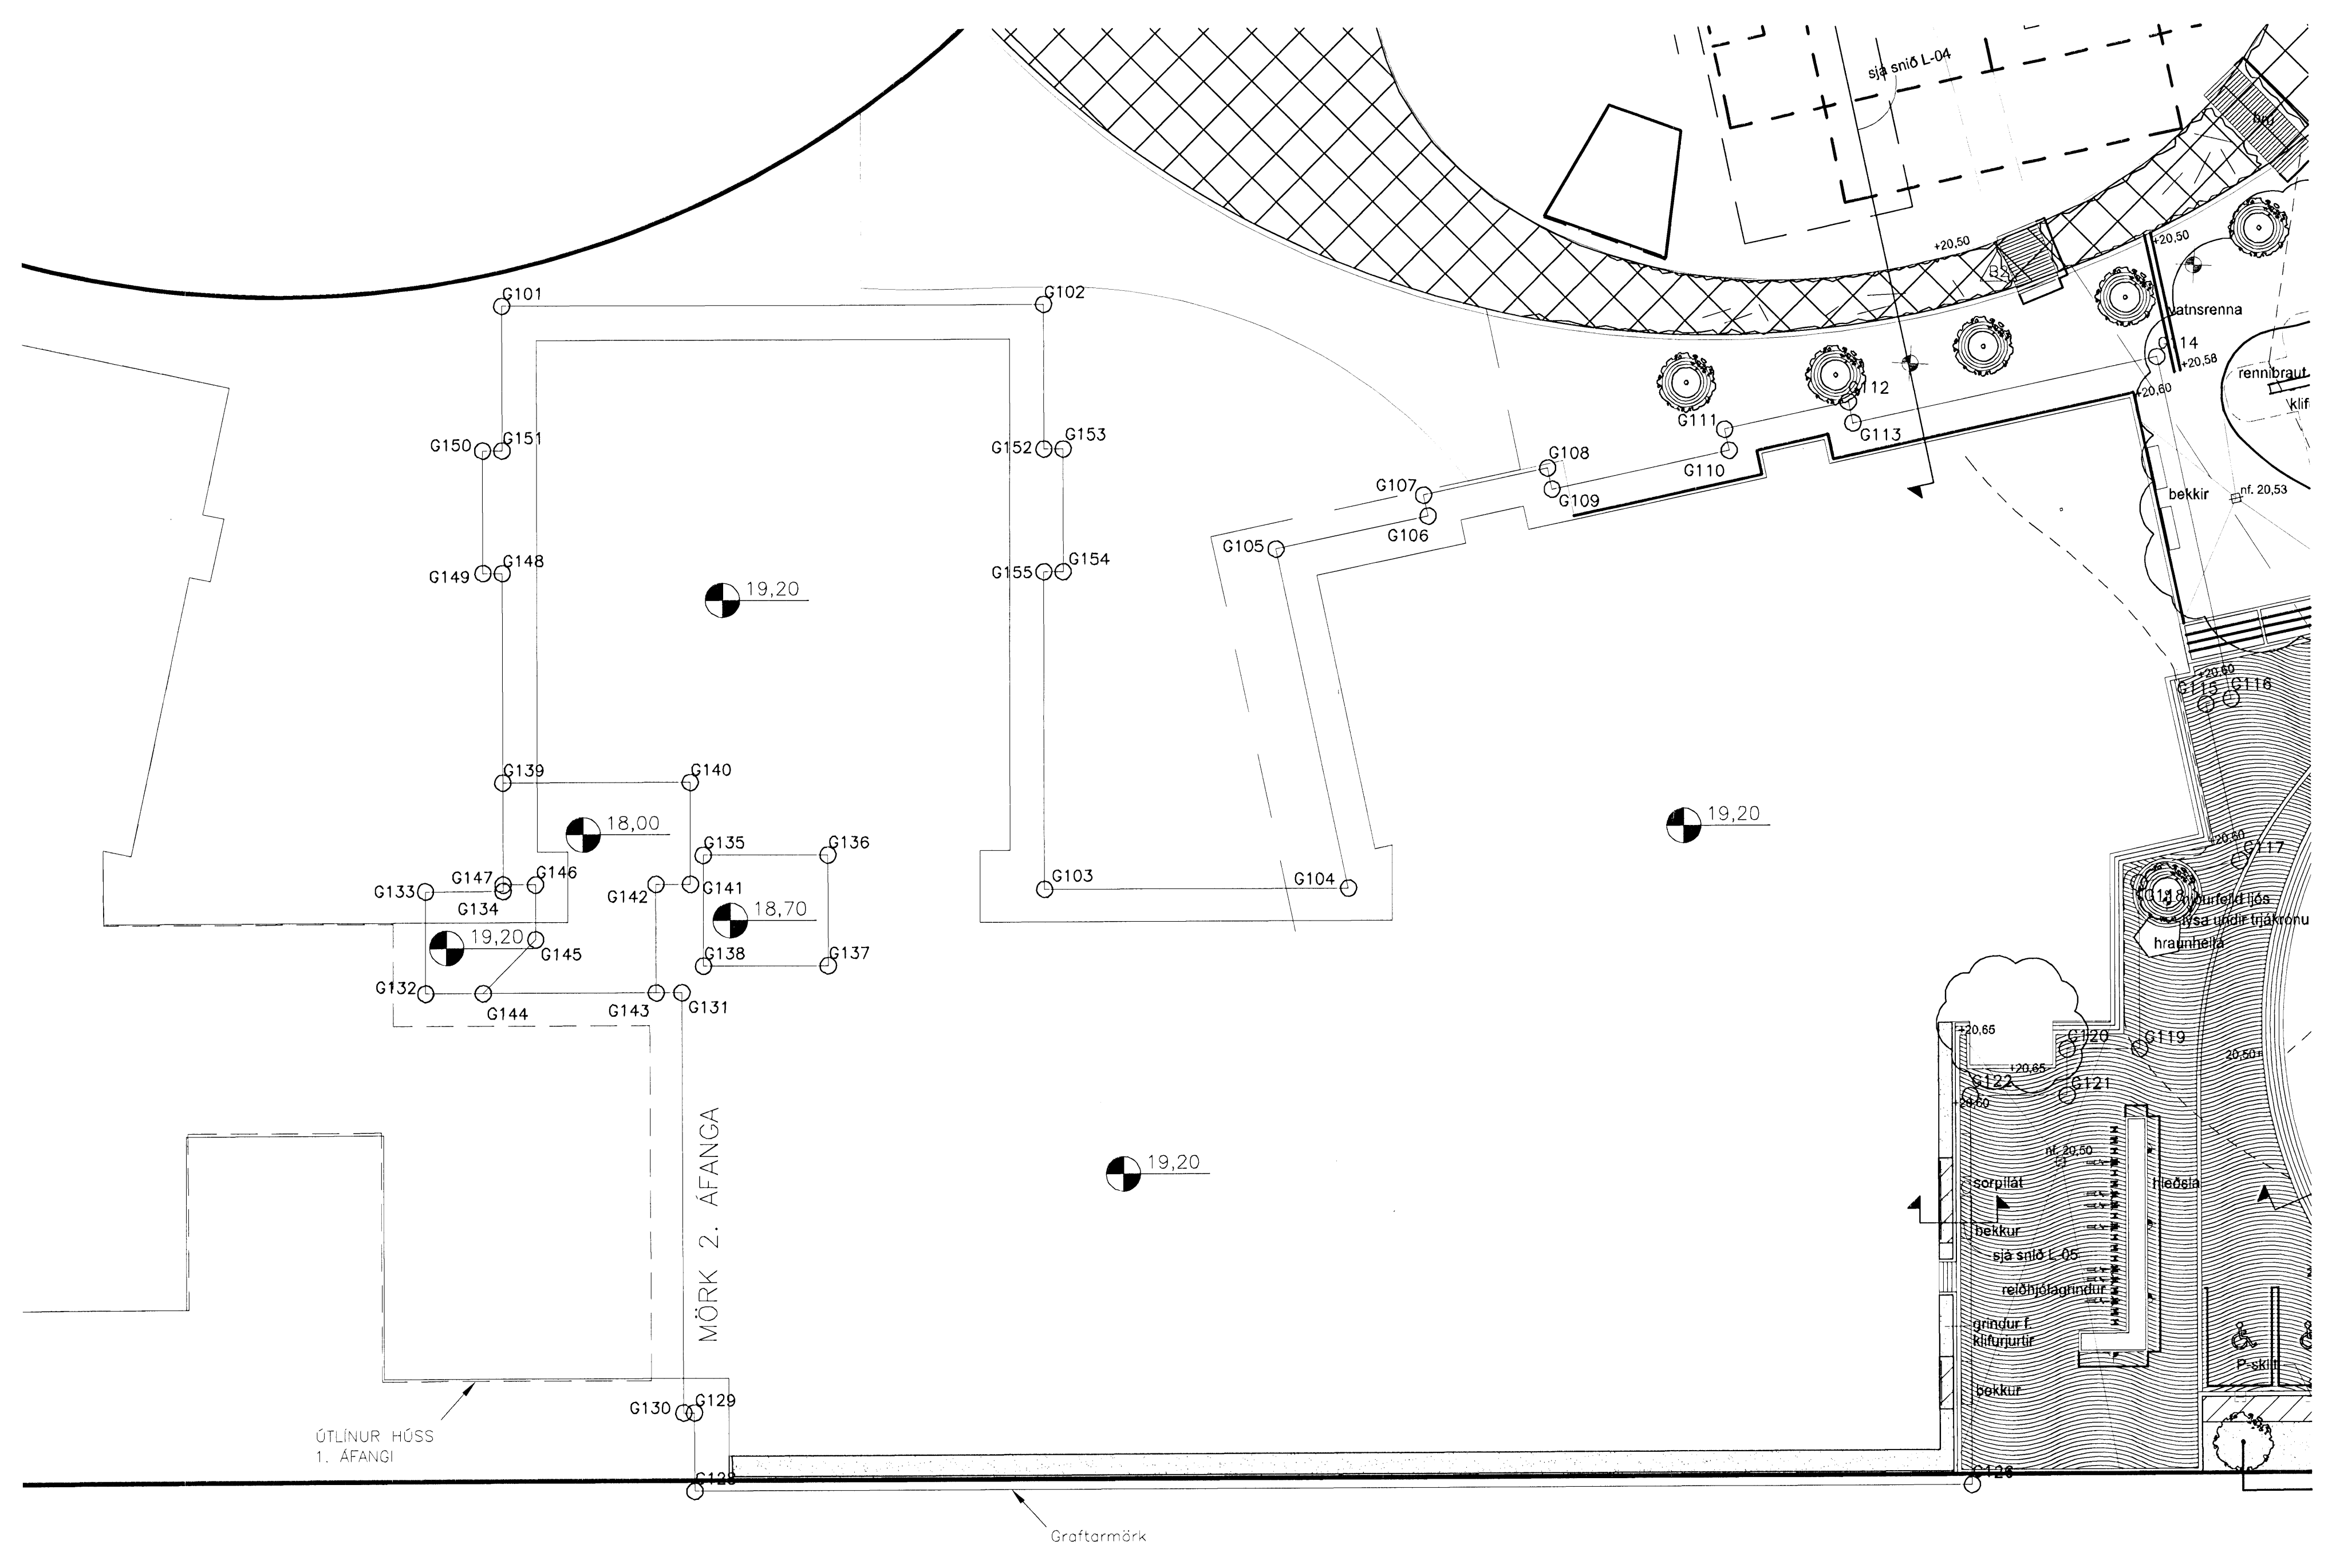

ÞASS UNDRISKRIFAR: NAFN OG KT. SAMFEMINGARHÖNNUNAR:
UNDRISKRIFT SAMFEMINGARHÖNNUNAR: *[Signature]*

SKÝRINGAR:

KÓTI
GRAFA SKAL AD LÁGMARKI NIDUR Í UPPGEFINN KÓTA OG FYLIA I AD NEDRI BRÚN EINANGRUNAR UNDIR PLÖTUM.

ALLAN LIFRÆNAN JARÐVEG UNDIR GÖLFPLÖTUM OG MALBIKUDUM SVÆÐUM SKAL FJARLÆGJA.

ALLA SÖKKULVEGGI SKAL GRUNDA Á BURÐARHÉFA KLÖPP NEMA ANNAD SÉ TEKID FRAM.

FLÁI (LÖDRÉTT:LÁRÉTT):
I JARÐVEGI: 5:1
I KLÖPP: 10:1

Á BILASTÆÐUM OG ÖÐRUM ÓTISVÆÐUM ÞAR SEM FJARLÆGJA ÞARF KLÖPP SKAL GRAFA 200 mm ÚT FYRIR MÖRK SVÆÐIS OG I HÆÐ 300 mm UNDIR ENDANLEGU YFIRBORDI.

FYLIA SKAL I BILASTÆÐI OG ÖNNUR MALBIKUD SVÆÐI I HÆÐ 100 mm UNDIR ENDANLEGU YFIRBORDI. FYLIA SKAL 200 mm ÚT FYRIR MALBIKSBRÚNIR. FLÁI FYLINGAR SKAL VERA 1:1.

UNDIR GRASFLATIR SKAL FYLIA I HÆÐ 200 mm UNDIR ENDANLEGU YFIRBORDI.

UPPLÝSINGAR UM ENDANLEGA HÆÐ LÓÐAR ER AD FINNA Á TEIKNINGU LANDSLAGSARKITEKTS.

ÖLL AÐNOT OG AFRITUN TEIKNINGAR, AD HILTA EDA HELLD, ER HÁÐ SKRIFLEGU LEYFI HÖFUNDA.

HÖNNUN

GRENSÁSVEGI 1 108 REYKJAVÍK SIMI: 510 4000 FAX: 510 4001
VEFFANG: www.honnun.is NETFANG: honnun@honnun.is

HEITI VERKS:

HRAUNVALLASKÓLI
DREKAVELLIR 9, HAFNARFIRÐI

HEITI TEIKNINGAR:

JARÐVINNA
GRAFTRARMÖRK HÚSNÆÐIS

SKILT:	RGV	TEIKNAD:	RGV	DEYMSLUNGMER:	VNR:
HAHAND:	RGV	YFIRFAR:	RGV	MKV: 1:200/1:100	NR TEIKNINGAR:
DAGS UNDRISKRIFAR:	31/12 2008	NAFN OG KT. HÖNNUNAR:	HÖNNUN hf	430572-0199	J2-051
UNDRISKRIFT HÖNNUNAR:	LÁRUS ÁRÞELSSON	ÓTGÁFA:			R1

HNITASKRA

Nr.	X	Y
G101	354552,880	397108,273
G102	354559,236	397083,888
G103	354532,915	397077,028
G104	354536,487	397063,325
G105	354550,903	397070,537
G106	354554,144	397064,058
G107	354555,039	397064,506
G108	354557,883	397059,220
G109	354556,789	397059,773
G110	354550,587	397051,180
G111	354561,482	397051,628
G112	354564,126	397046,342
G113	354563,232	397045,895
G114	354569,695	397032,978
G115	354554,581	397026,756
G116	354555,118	397025,683
G117	354547,863	397023,448
G118	354545,820	397027,727
G119	354538,413	397023,797
G120	354537,584	397029,055
G121	354535,519	397028,522
G122	354534,385	397032,871
G126	354516,884	397028,310
G128	354501,878	397085,887
G129	354505,361	397086,795
G130	354505,235	397087,278
G131	354524,105	397092,196
G132	354521,099	397103,732
G133	354525,647	397104,917
G134	354526,560	397101,413
G135	354530,492	397092,828
G136	354531,955	397087,215
G137	354527,001	397085,924
G138	354525,538	397091,536
G139	354531,398	397102,674
G140	354533,592	397094,256
G141	354529,044	397093,070
G142	354528,641	397094,619
G143	354523,802	397093,358
G144	354521,773	397101,145
G145	354524,781	397099,400
G146	354527,228	397100,038
G147	354526,850	397101,489
G148	354540,828	397105,132
G149	354540,601	397106,003
G150	354546,127	397107,443
G151	354546,354	397106,572
G152	354552,709	397082,187
G153	354552,936	397081,316
G154	354547,411	397079,876
G155	354547,184	397080,747

GRAFTRARMÖRK HÚSS
MKV. 1

DÆMIGERT SNID SEM SÝNIR HÁMARKSHÆÐ SÖKKLA
1:100