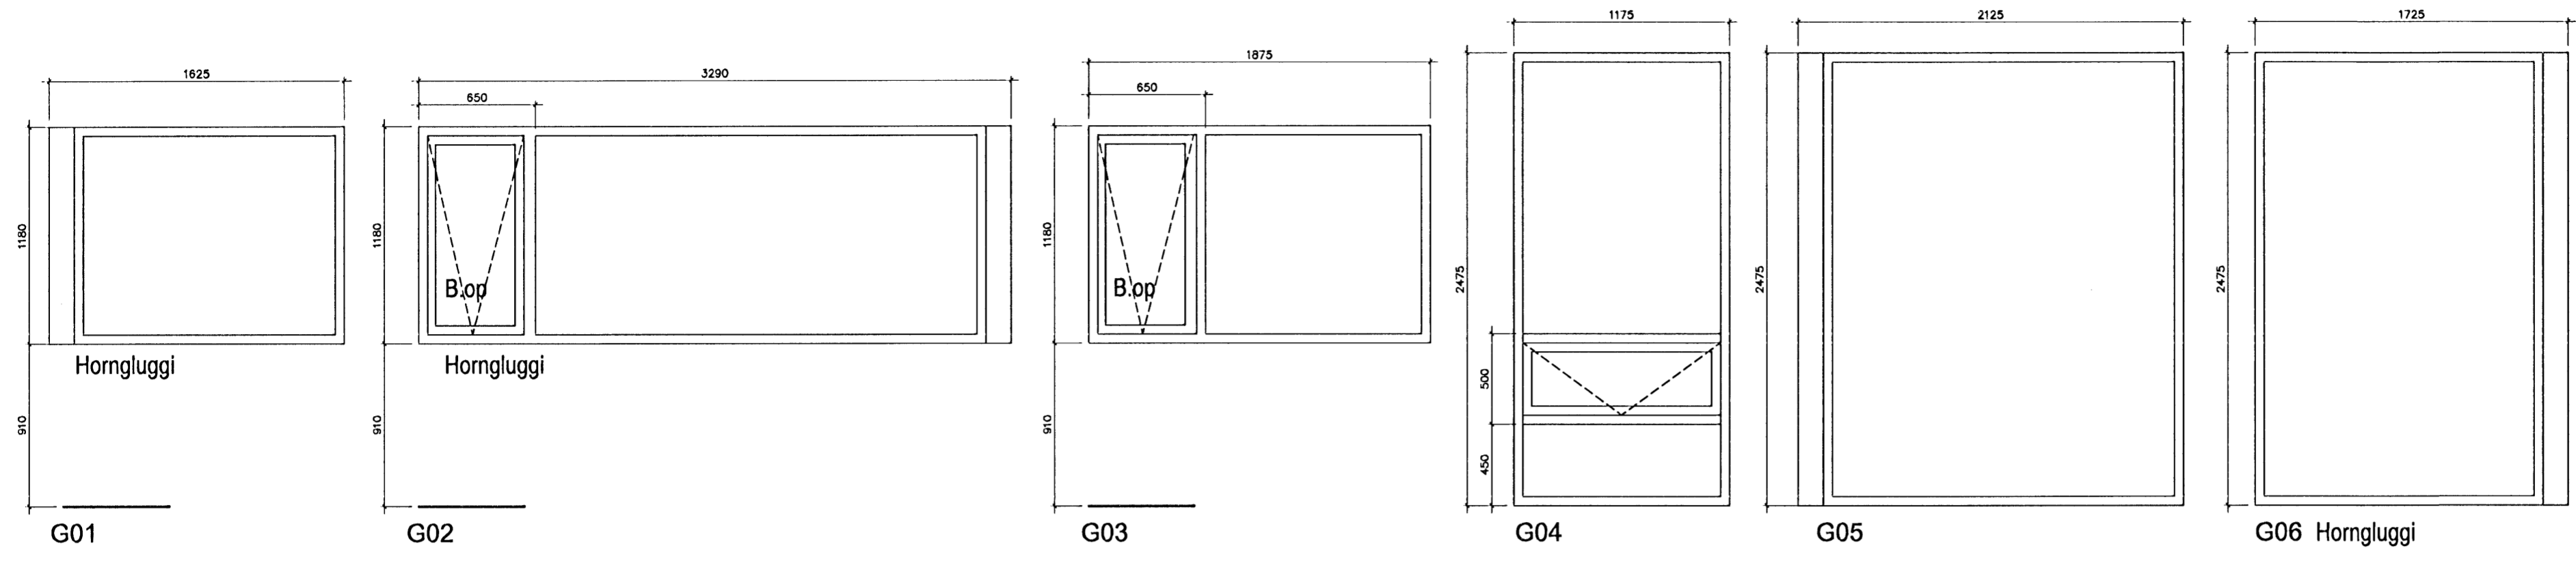

Samþykkt

19 FEB 2009

Byggingafultrúinn í Hildrisfirði
F.h. Hrólfur S. Gunnlaugsson

Apparat
apparat

BJÖRGVIN SNÆBJÖRNSSON ARKITEKT FAJ
270664-5989

ÁRMÓLI 24 PÓSTHÓLF 8127 108 REYKJAVÍK
SÍMI: 561 2660 / 598 9407 FAX: 561 2661 APPARAT@APPARAT.IS

VERK: Drekkavellir 15

TEIKN: Gluggafelkning

VERK NO: 0615

KVARN: 1:20

HANNAÐ: TEIKNAD:

DAGS: 24.08.08 TEIKN NO: 4.03.01