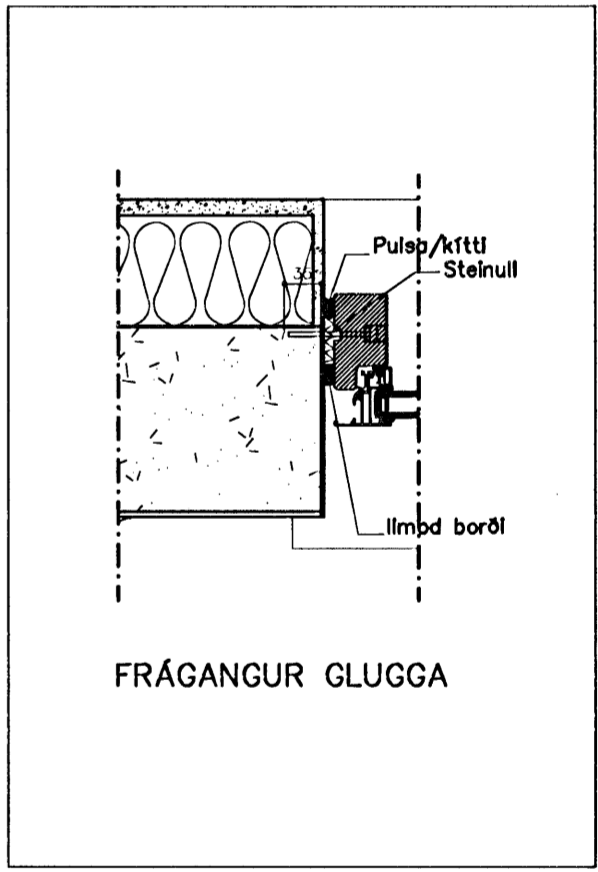

Samþykkt

19 FEB 2009

Byggingafultrúinn í Hildrisfirði
F.h. Hrólfur S. Gunnlaugsson

Apparat
apparat

BJÖRGVIN SNÆBJÖRNSSON ARKITEKT FAJ
270664-5989

ÁRMÓLI 24 PÓSTHÓLF 8127 108 REYKJAVÍK
SÍMI: 561 2660 / 598 9407 FAX: 561 2661 APPARAT@APPARAT.IS

VERK: Drekkavellir 15

TEIKN: Gluggafelkning

VERK NO: 0615

KVARN: 1:20

HANNAÐ: TEIKNAD:

DAGS: 24.08.08 TEIKN NO: 4.03.01