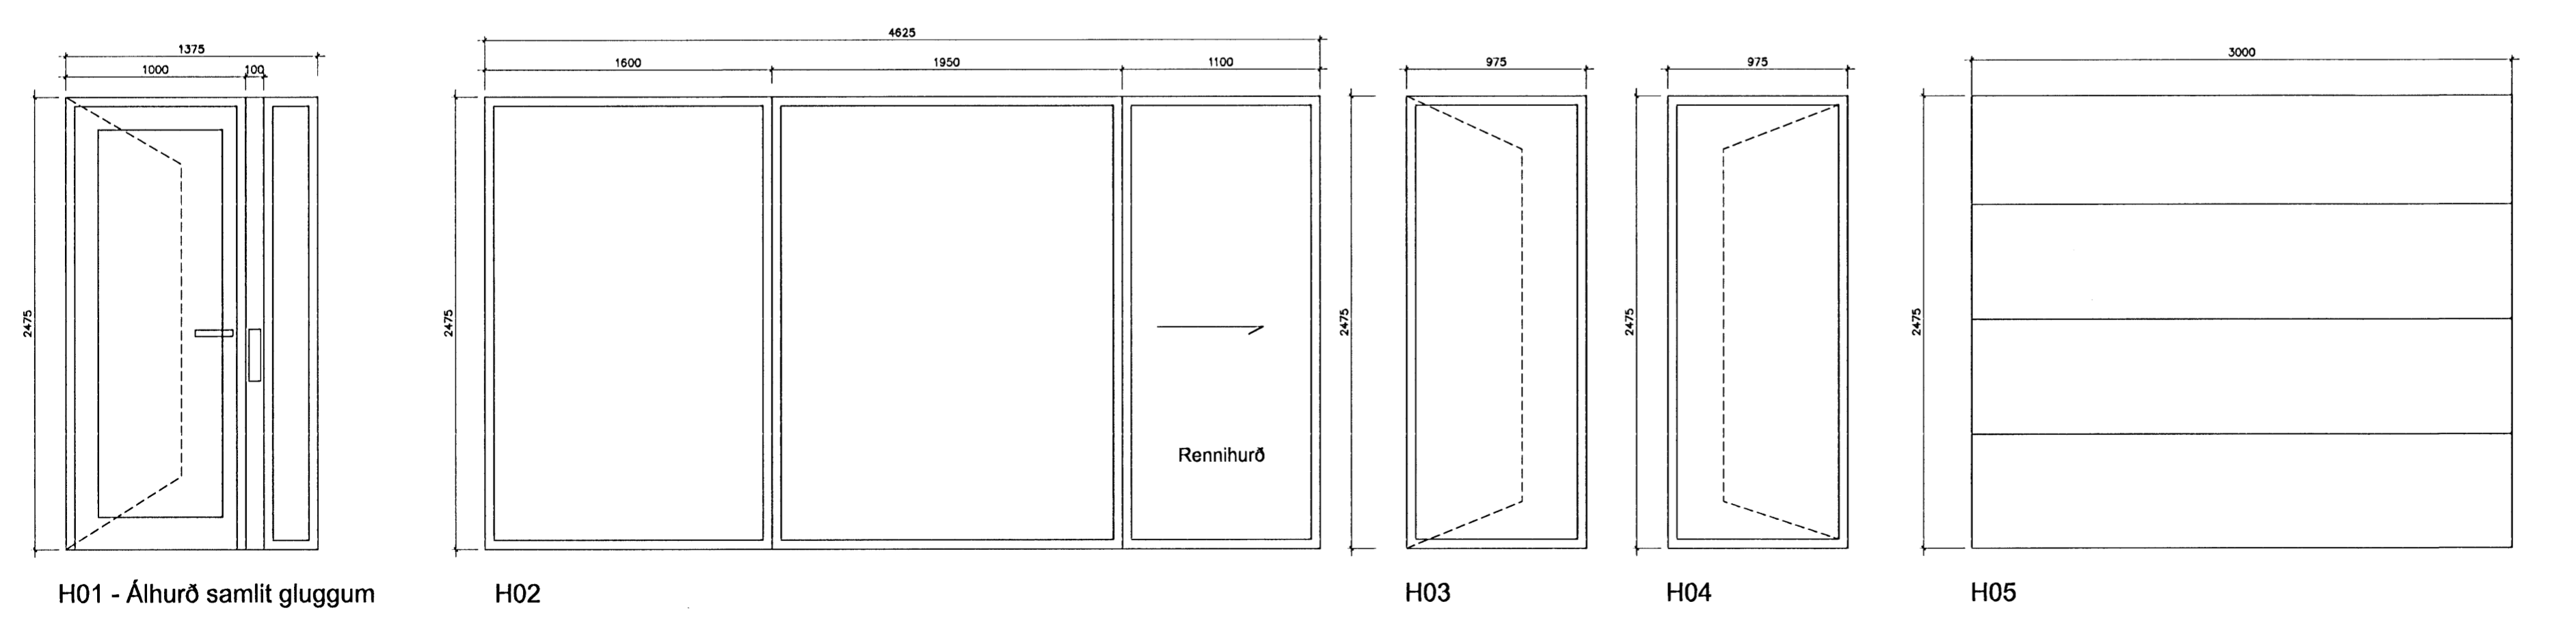

Samþykkt

19 FEB 2009

Byggingafultrúinn í Hildrisfirði
F.h. Hrólfur S. Gunnlaugsson

Apparat
apparat

BJÖRGVIN SNÆBJÖRNSSON ARKITEKT FAJ
270664-5989

ÁRMÓLI 24 PÓSTHÓLF 8127 108 REYKJAVÍK
SÍMI: 561 2660 / 598 9407 FAX: 561 2661 APPARAT@APPARAT.IS

VERK: Drekkavellir 15

TEIKN: Gluggafelkning

VERK NO: 0615

KVARN: 1:20

HANNAÐ: TEIKNAD:

DAGS: 24.08.08 TEIKN NO: 4.03.01