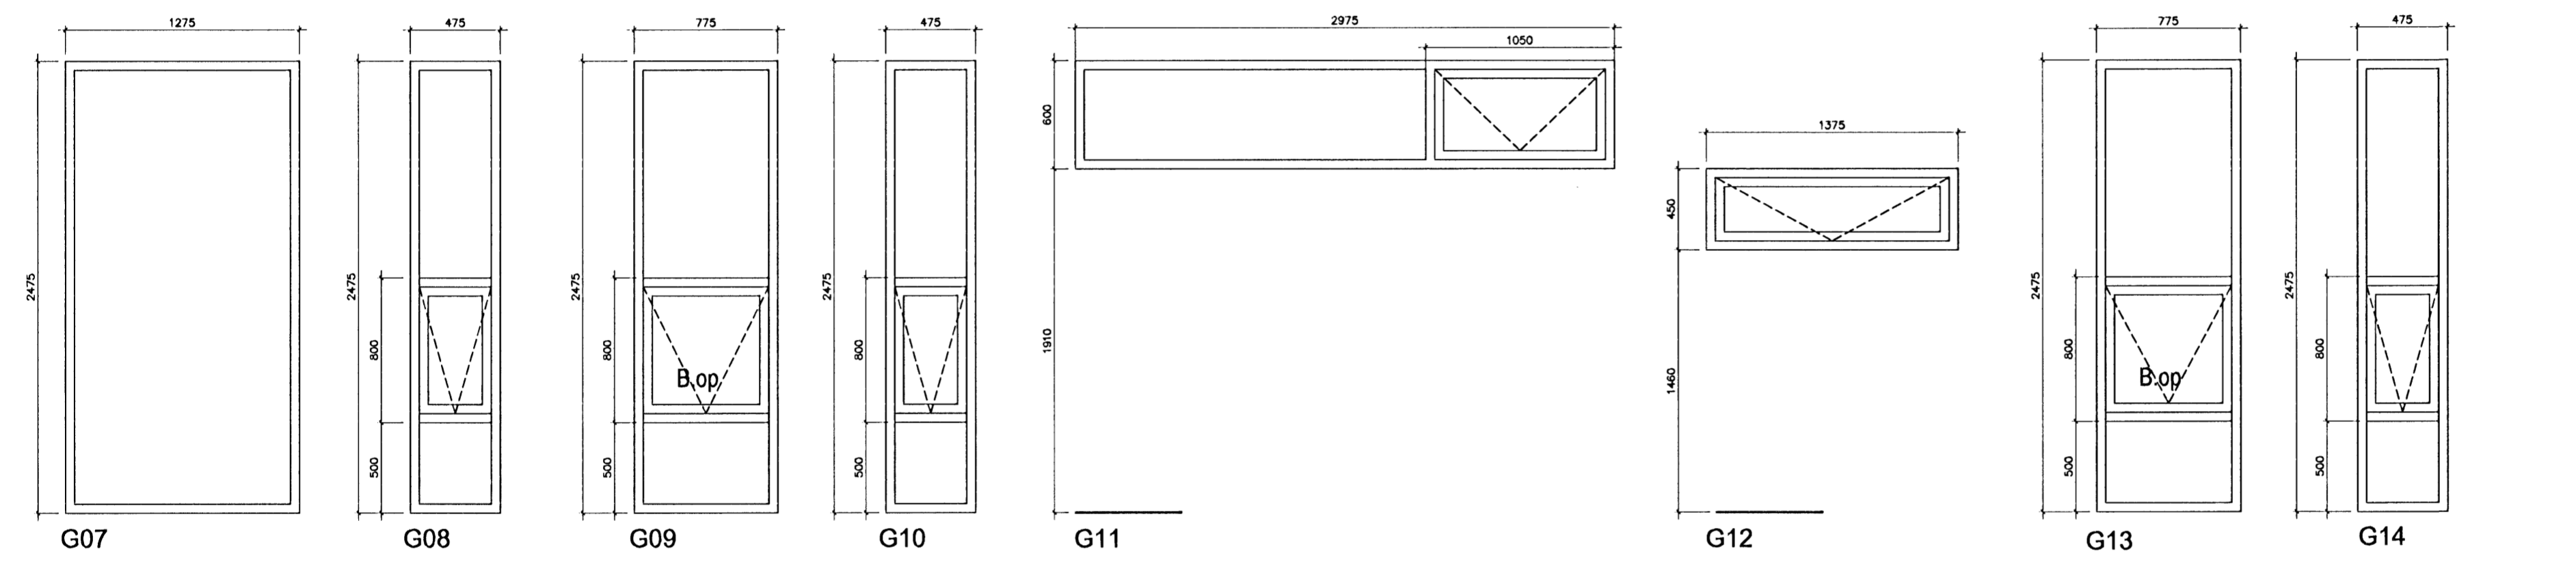

Samþykkt

19 FEB 2009

Byggingafultrúinn í Hildrisfirði
F.h. Hrólfur S. Gunnlaugsson

Apparat
apparat

BJÖRGVIN SNÆBJÖRNSSON ARKITEKT FAJ
270664-5989

ÁRMÓLI 24 PÓSTHÓLF 8127 108 REYKJAVÍK
SÍMI: 561 2660 / 598 9407 FAX: 561 2661 APPARAT@APPARAT.IS

VERK: Drekkavellir 15

TEIKN: Gluggafelkning

VERK NO: 0615

KVARN: 1:20

HANNAÐ: TEIKNAD:

DAGS: 24.08.08 TEIKN NO: 4.03.01