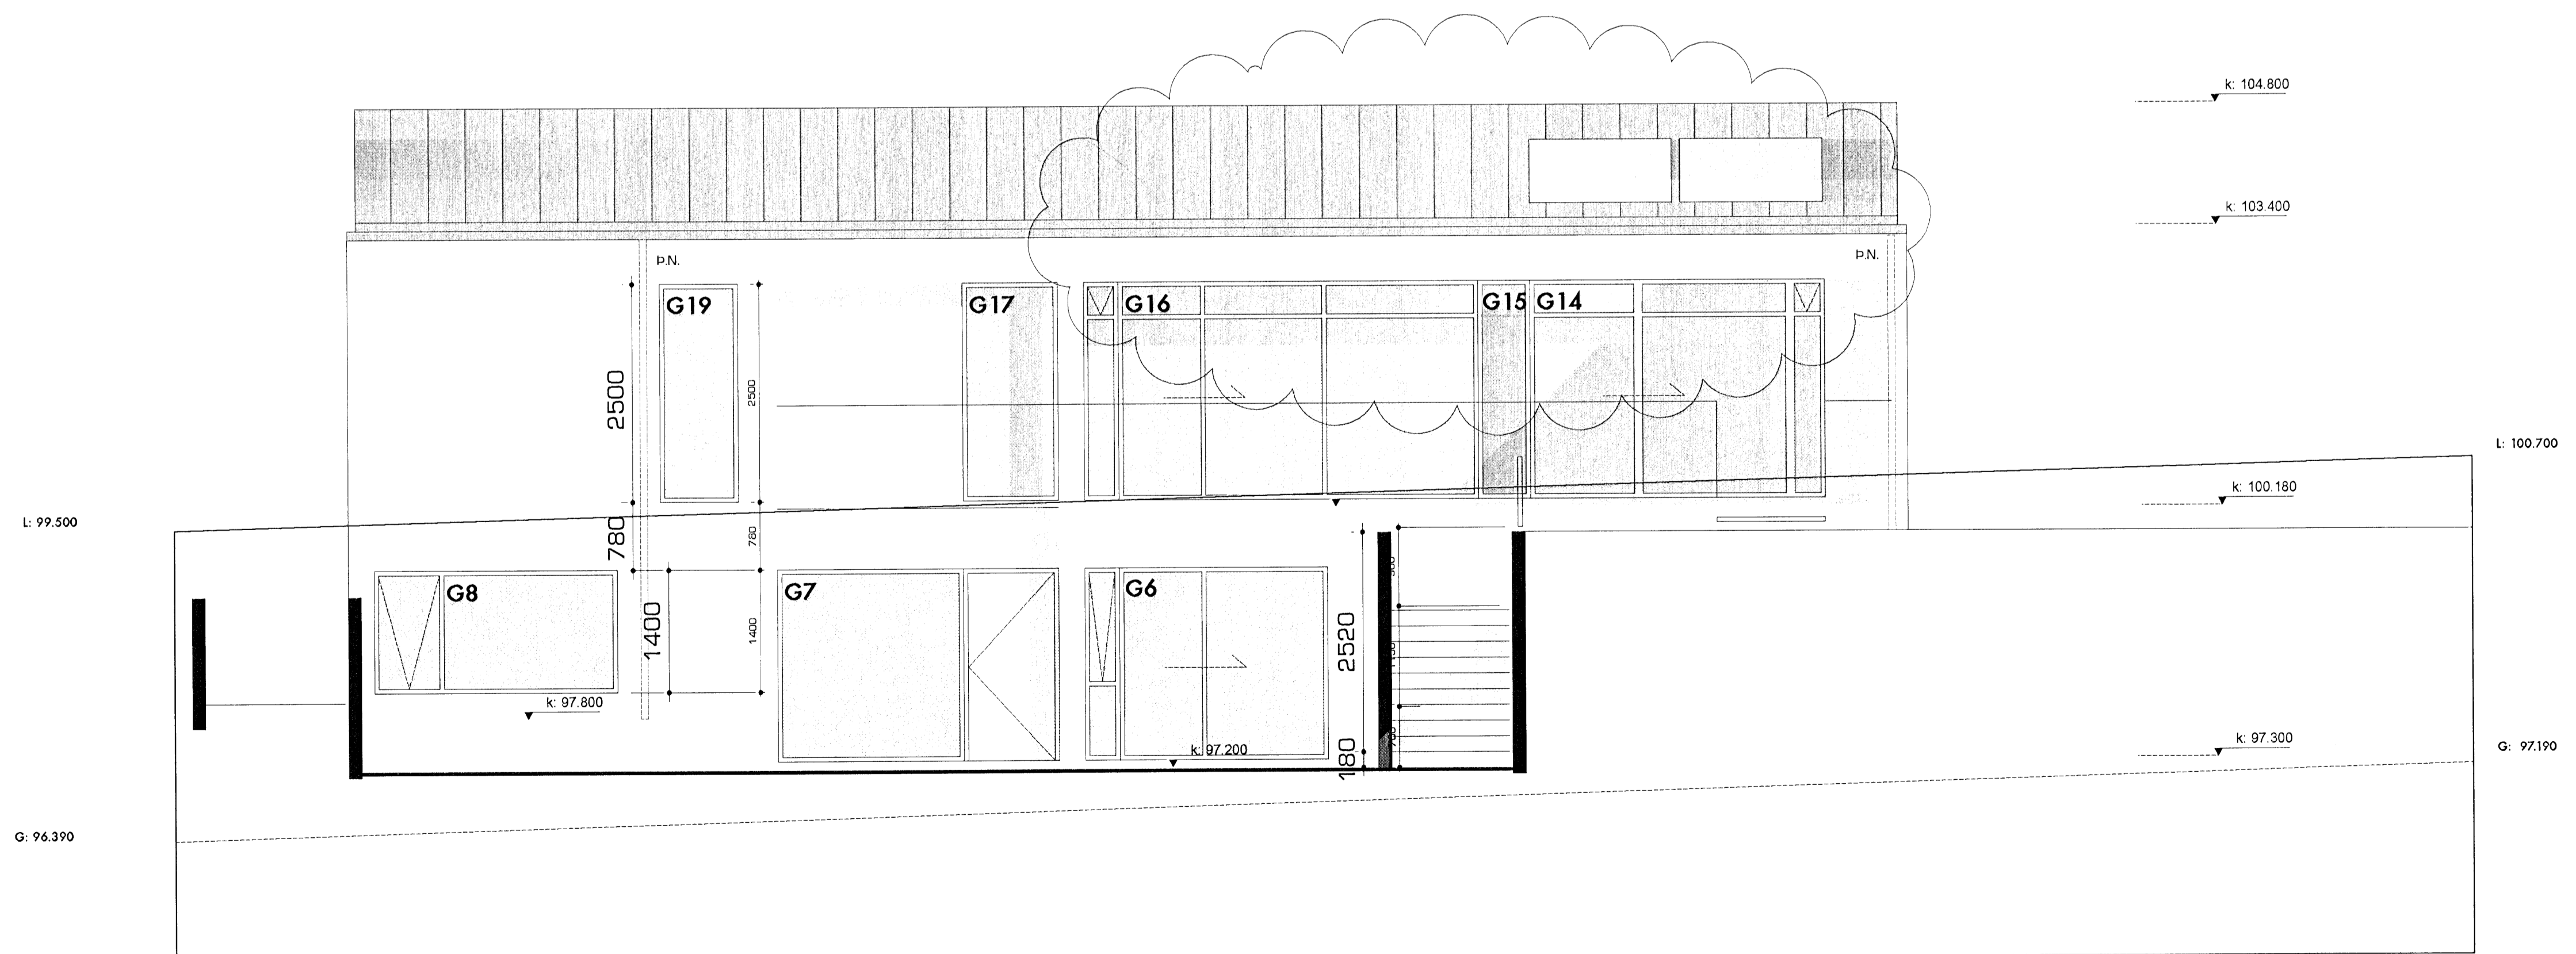

útlit vestur
1:100

08.05.2009: breytt gat í þak og glugga

Samh. M. M. M.
Kristín Brynja Gunnarsdóttir
k. 540766 2889
arkitekt for
k@einrum.com
skrifstofa
arkitekt for meira
v@einrum.com

einrúm arkitektar
k. 471201 2850
gluhellinum 20 | 104 reykjavík
sími 553 8989 | fax 568 8989

Skógarás "L", Hafnarfjörður
teikning 0648 203

efni útlit austur og útlit vestur
dags. 16.01.2008
breytt 08.05.2009
mkv 1:50