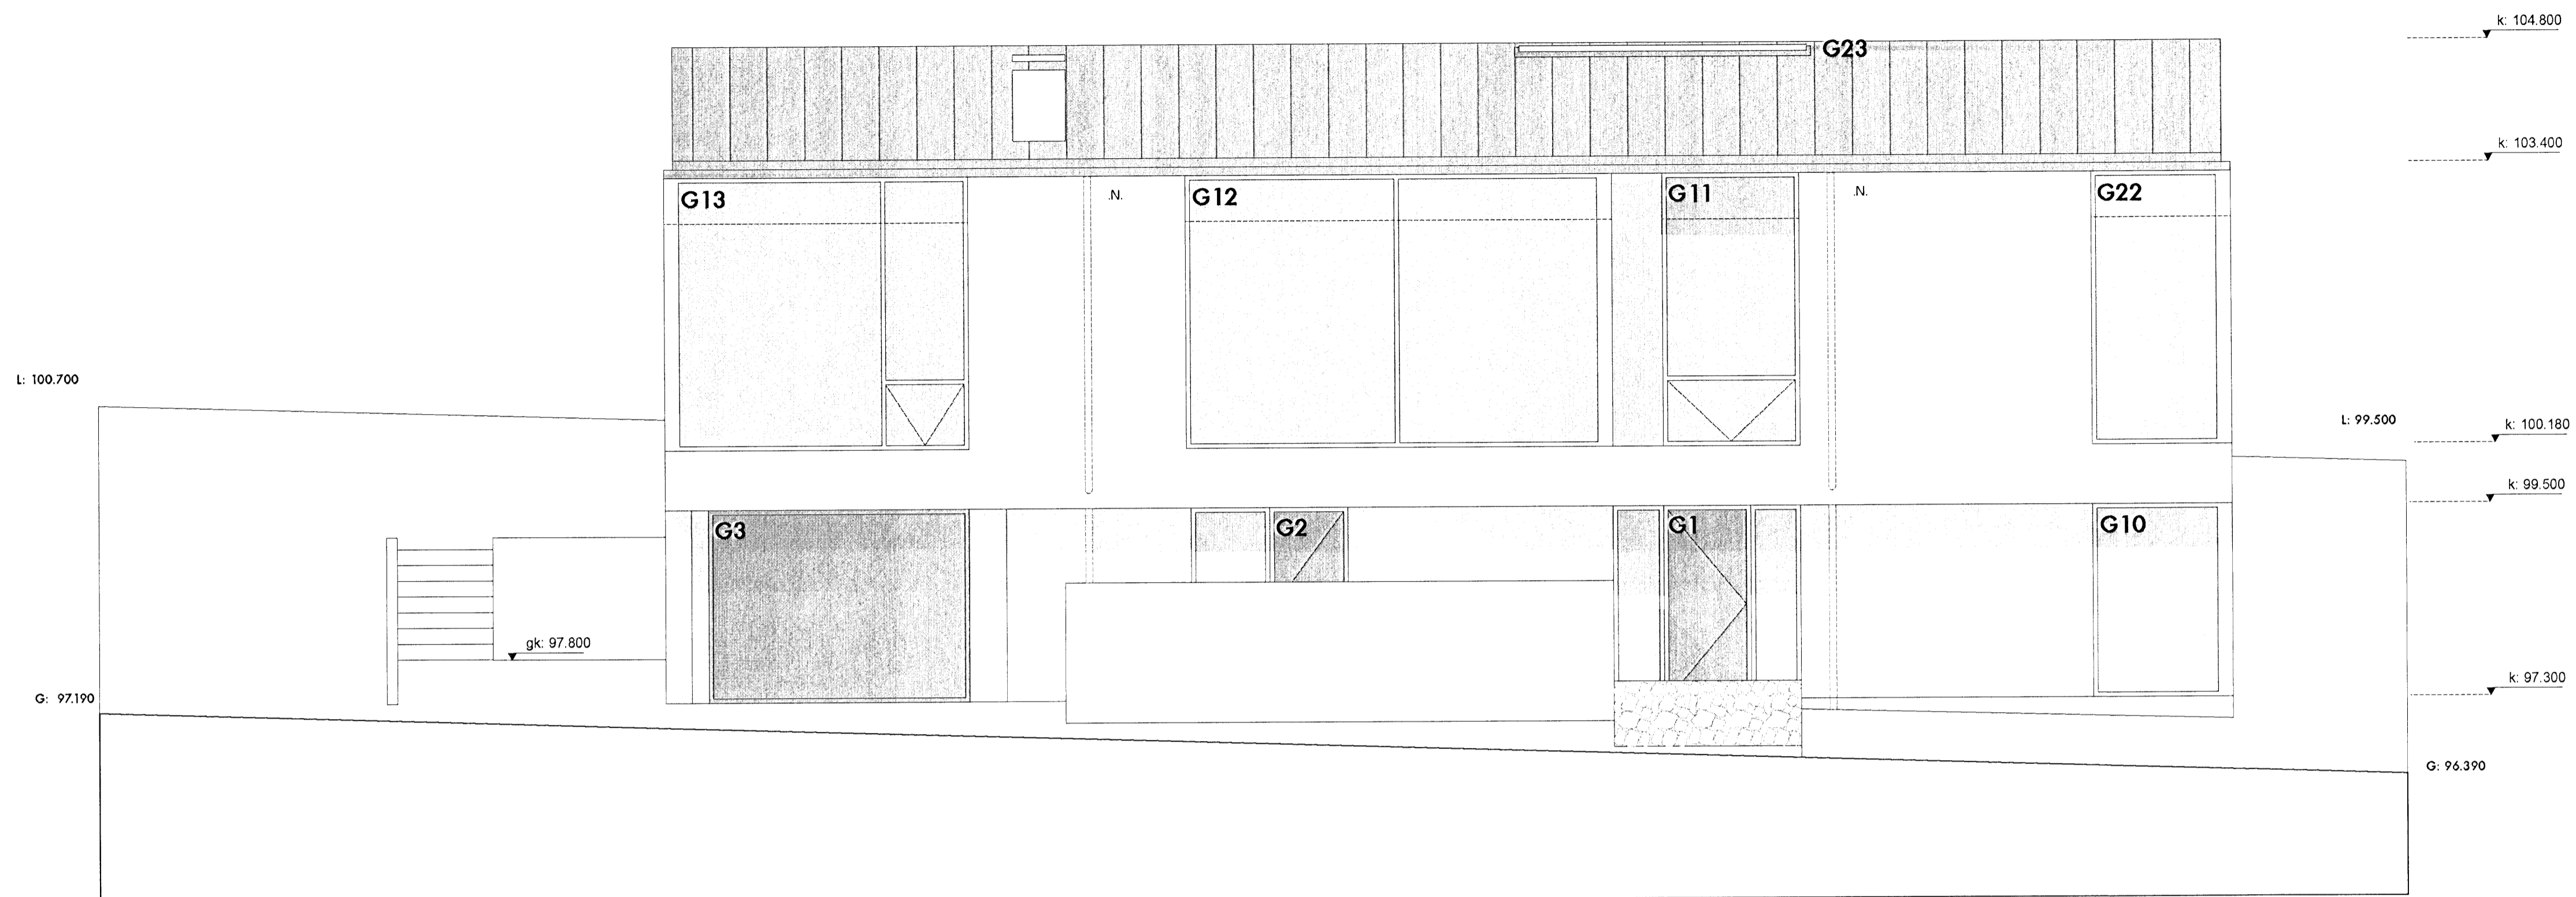

11 JUN 2009

útlit austur
1:50