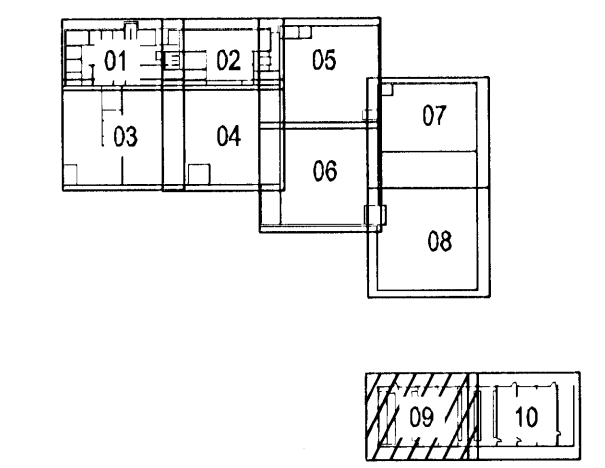

Mod. 163 '09
H

Hönnuður:
ARI, HAS
Yfirfarið:
Sambýkkt: Davíð Svavsson kt: 100366-3339

Breytingar:

Lykilmynd

Aðalhönnuður:
G. A. 2003
Hafnarfjörður

Héðinn
Gjáhella 4
221 Hafnarfjörður

Lampaplan
Siberia 1.Hæð
Mkv: 1:50