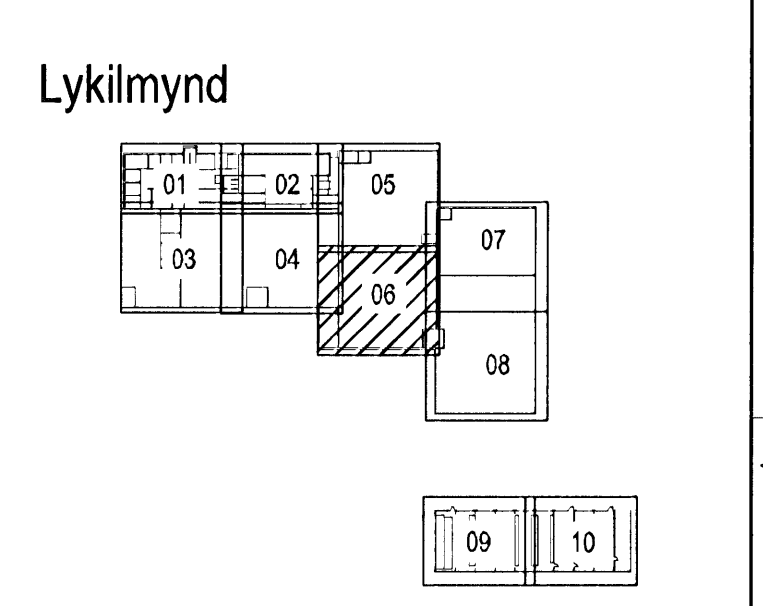

Hönnuður:
ARI, HAS
Yfirfarð:
Sambýkkt: Davíð Sölvason kt: 100356-3339

Breytingar:

Aðalhönnuður:

Héðinn
Gjáhella 4
221 Hafnarfjörður

Tölvu-, síma og loftnetskerfi
1. hæð
Mkv: 1:50

VERKFRÆÐISTOFA
Grensásvegur 3
108 Reykjavík
Sími 520 9900
Fax 520 9901
www.rts.is