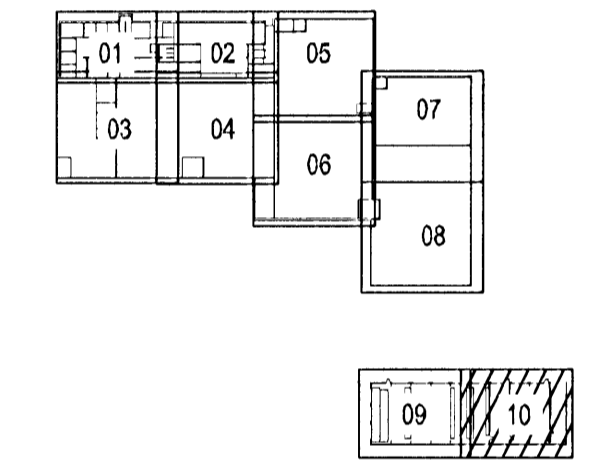

16/3 cm

Hönnuður:
ARI, HAS
Yfirfarir:

Samþykkt: Davíð Svansson  kt: 100356-3339

Breytingar:

Lykilmynd

Aðalhönnuður:

Héðinn
Gjáhella 4
221 Hafnarfjörður

Tölvu-, síma og loftnetskerfi
Siberia 1.Hæð
Mkv: 1:50