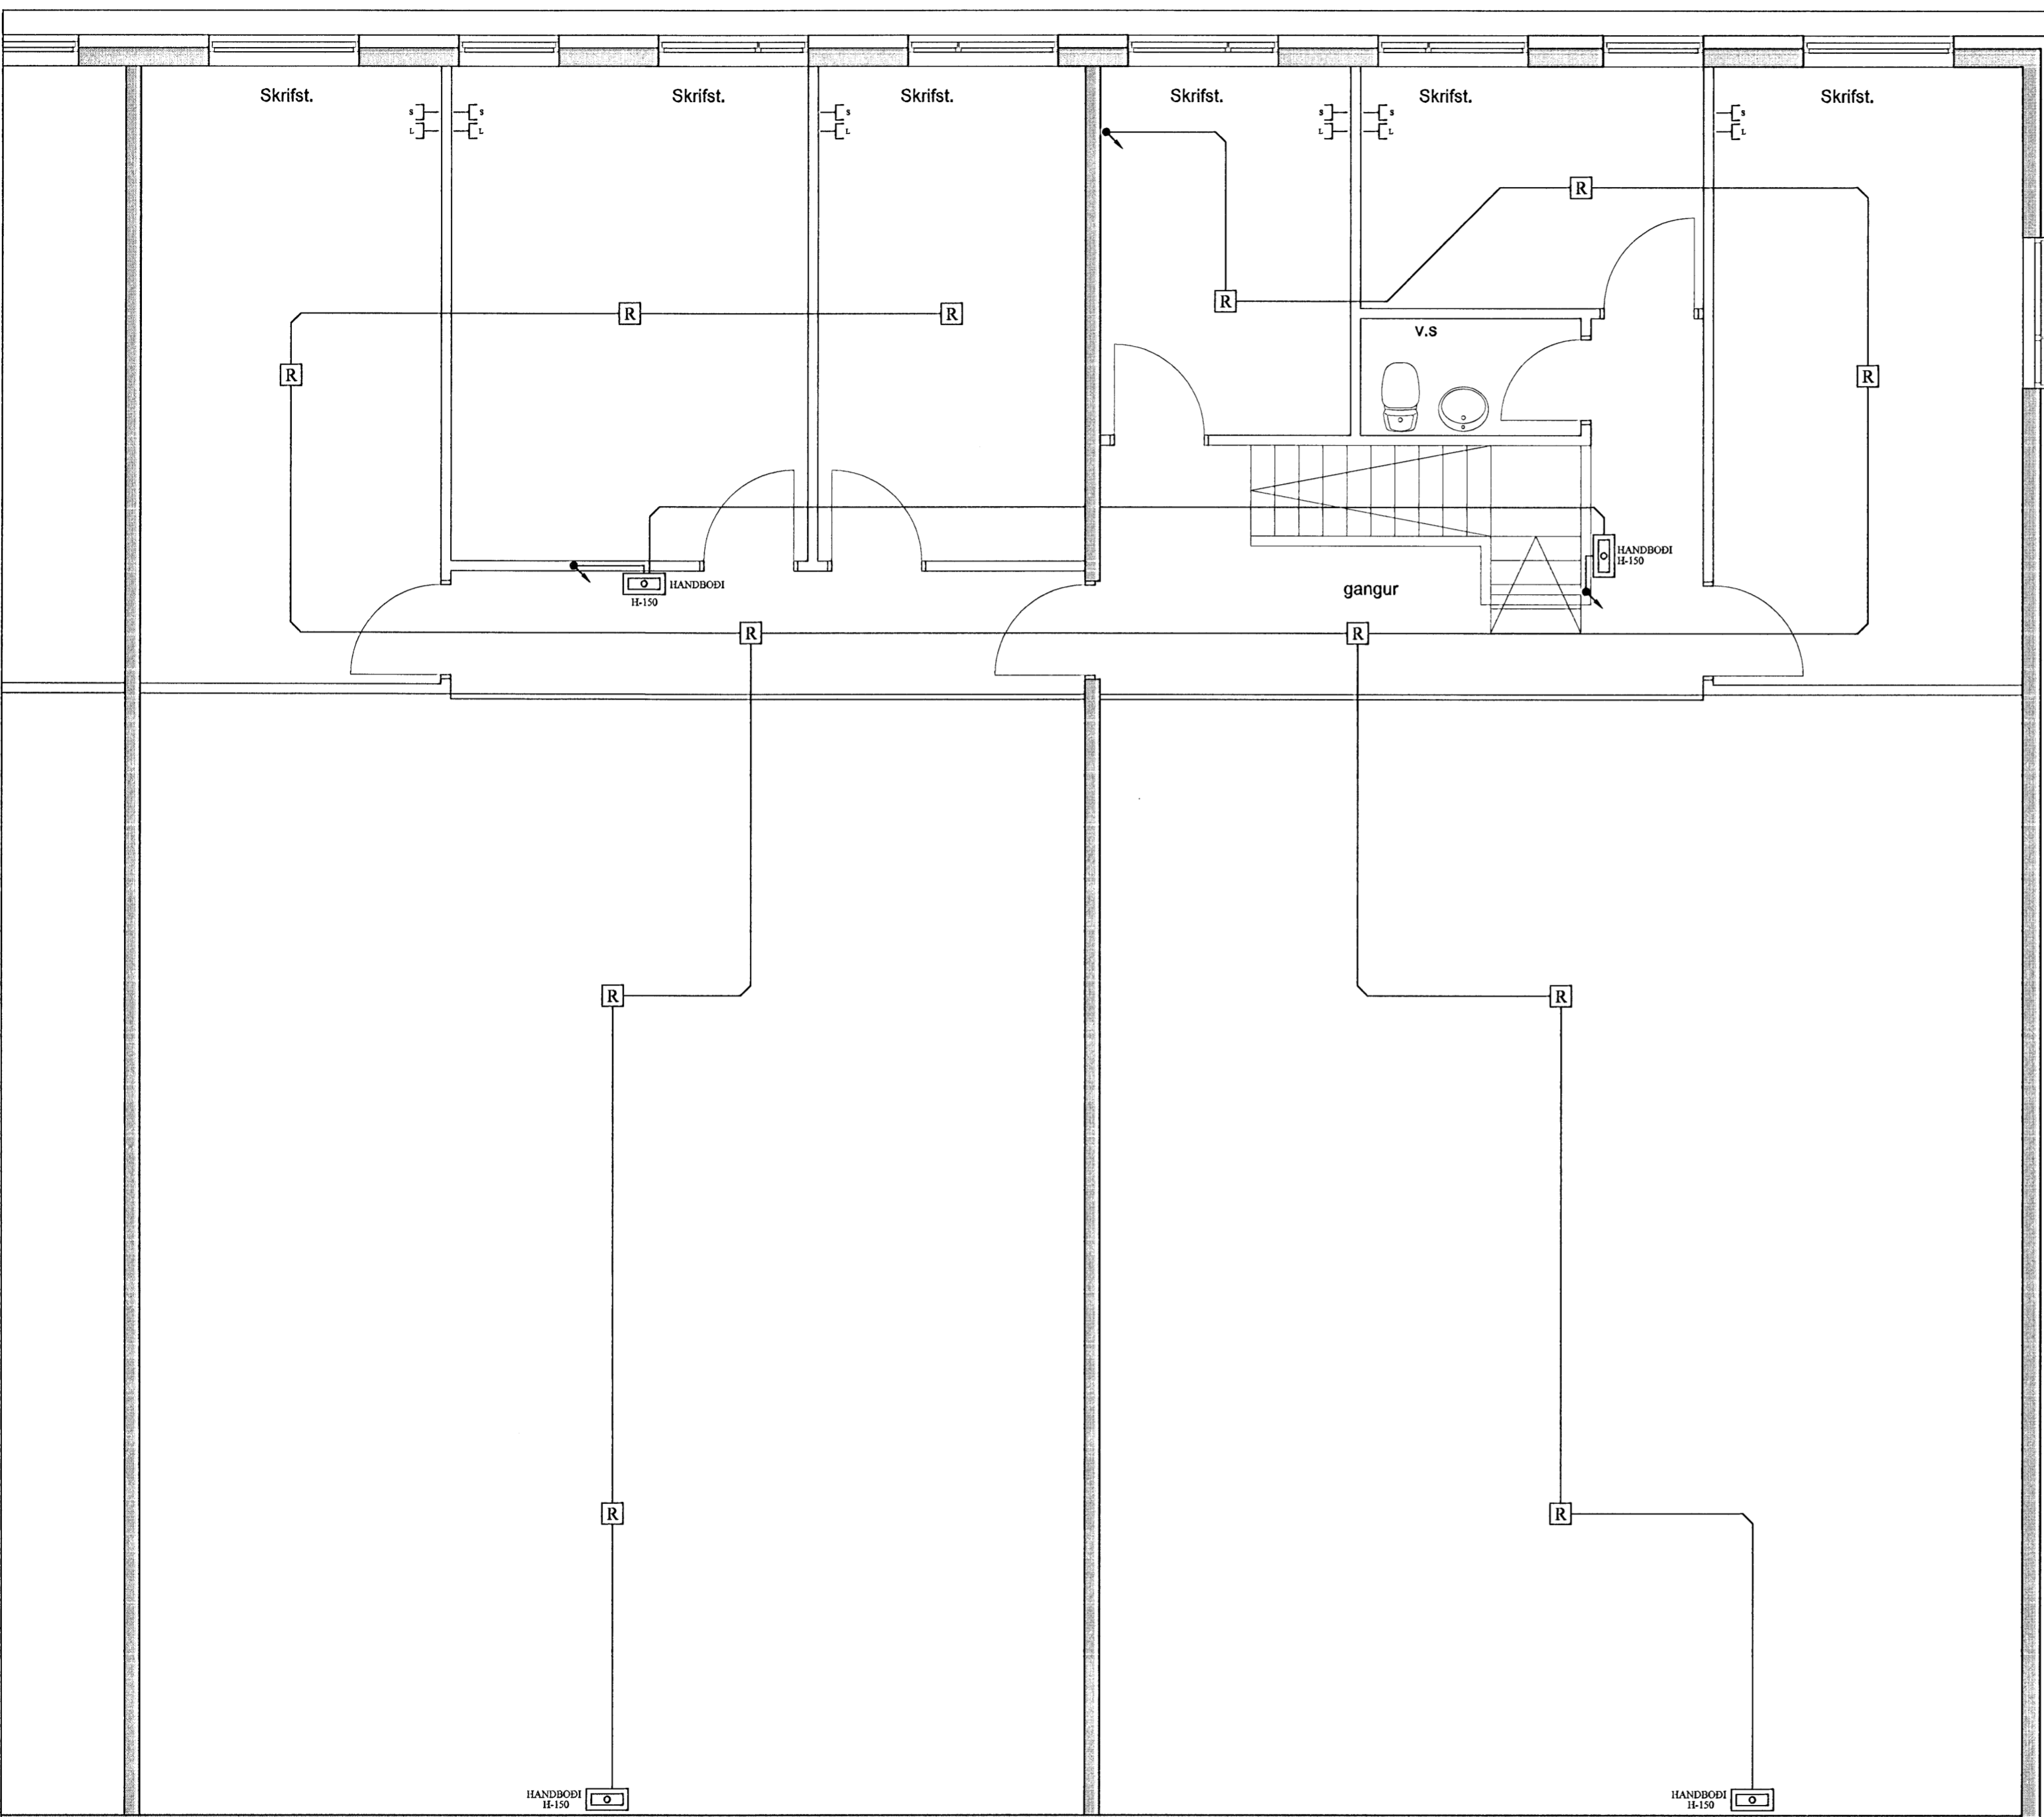

1/4-09

⌈	LOFTNETSTENGILL
s	SÍMATENGILL
R	REYKSKYNJARI
⊗	HREYFISKYNJARI
H	HITASKYNJARI
×	LOFTLJÓS
×|	VEGGLJÓS
○	VEGGDÓS
⊙	ÞRÝSTIROFI
♂	ROFI
♂	ROFI 2X EÐA MEIRA
♂	SAMROFI
♂	KROSSROFI
⊗	HALOGEN LJÓS
⊗	HALOGENLJÓS MEÐ SPENN
	SPENNIR FYRIR HALOGEN
⊗	TENGILL 1X JARÐBUNDINN
⊗	TENGILL 2X JARÐBUNDINN
♂	TENGILL OG ROFI SAMAN
⊕	JARÐSKAUT
■	TAFLA EÐA TENGIBOX

Ángel P. Gunnarsson

RAF GULL ehf
Selvogsbraut 4,
815 Þorlákshöfn,
S: 483 3545,
Fax: 483 1170,
Netfang: rafgull@isl.is

Hannað af 1012763940
AK

Yfirfarið af 1711535739
SE

Skráarheiti
xxx

Dagsetning
4.2.2009

Mælikvarði
1:50

Smáspenna 2 hæð

Heimilisfang
Steinhella 2

Sími
xxx

Verkhlutur
Raflagnateikningar

1

Blað nr.
12/14