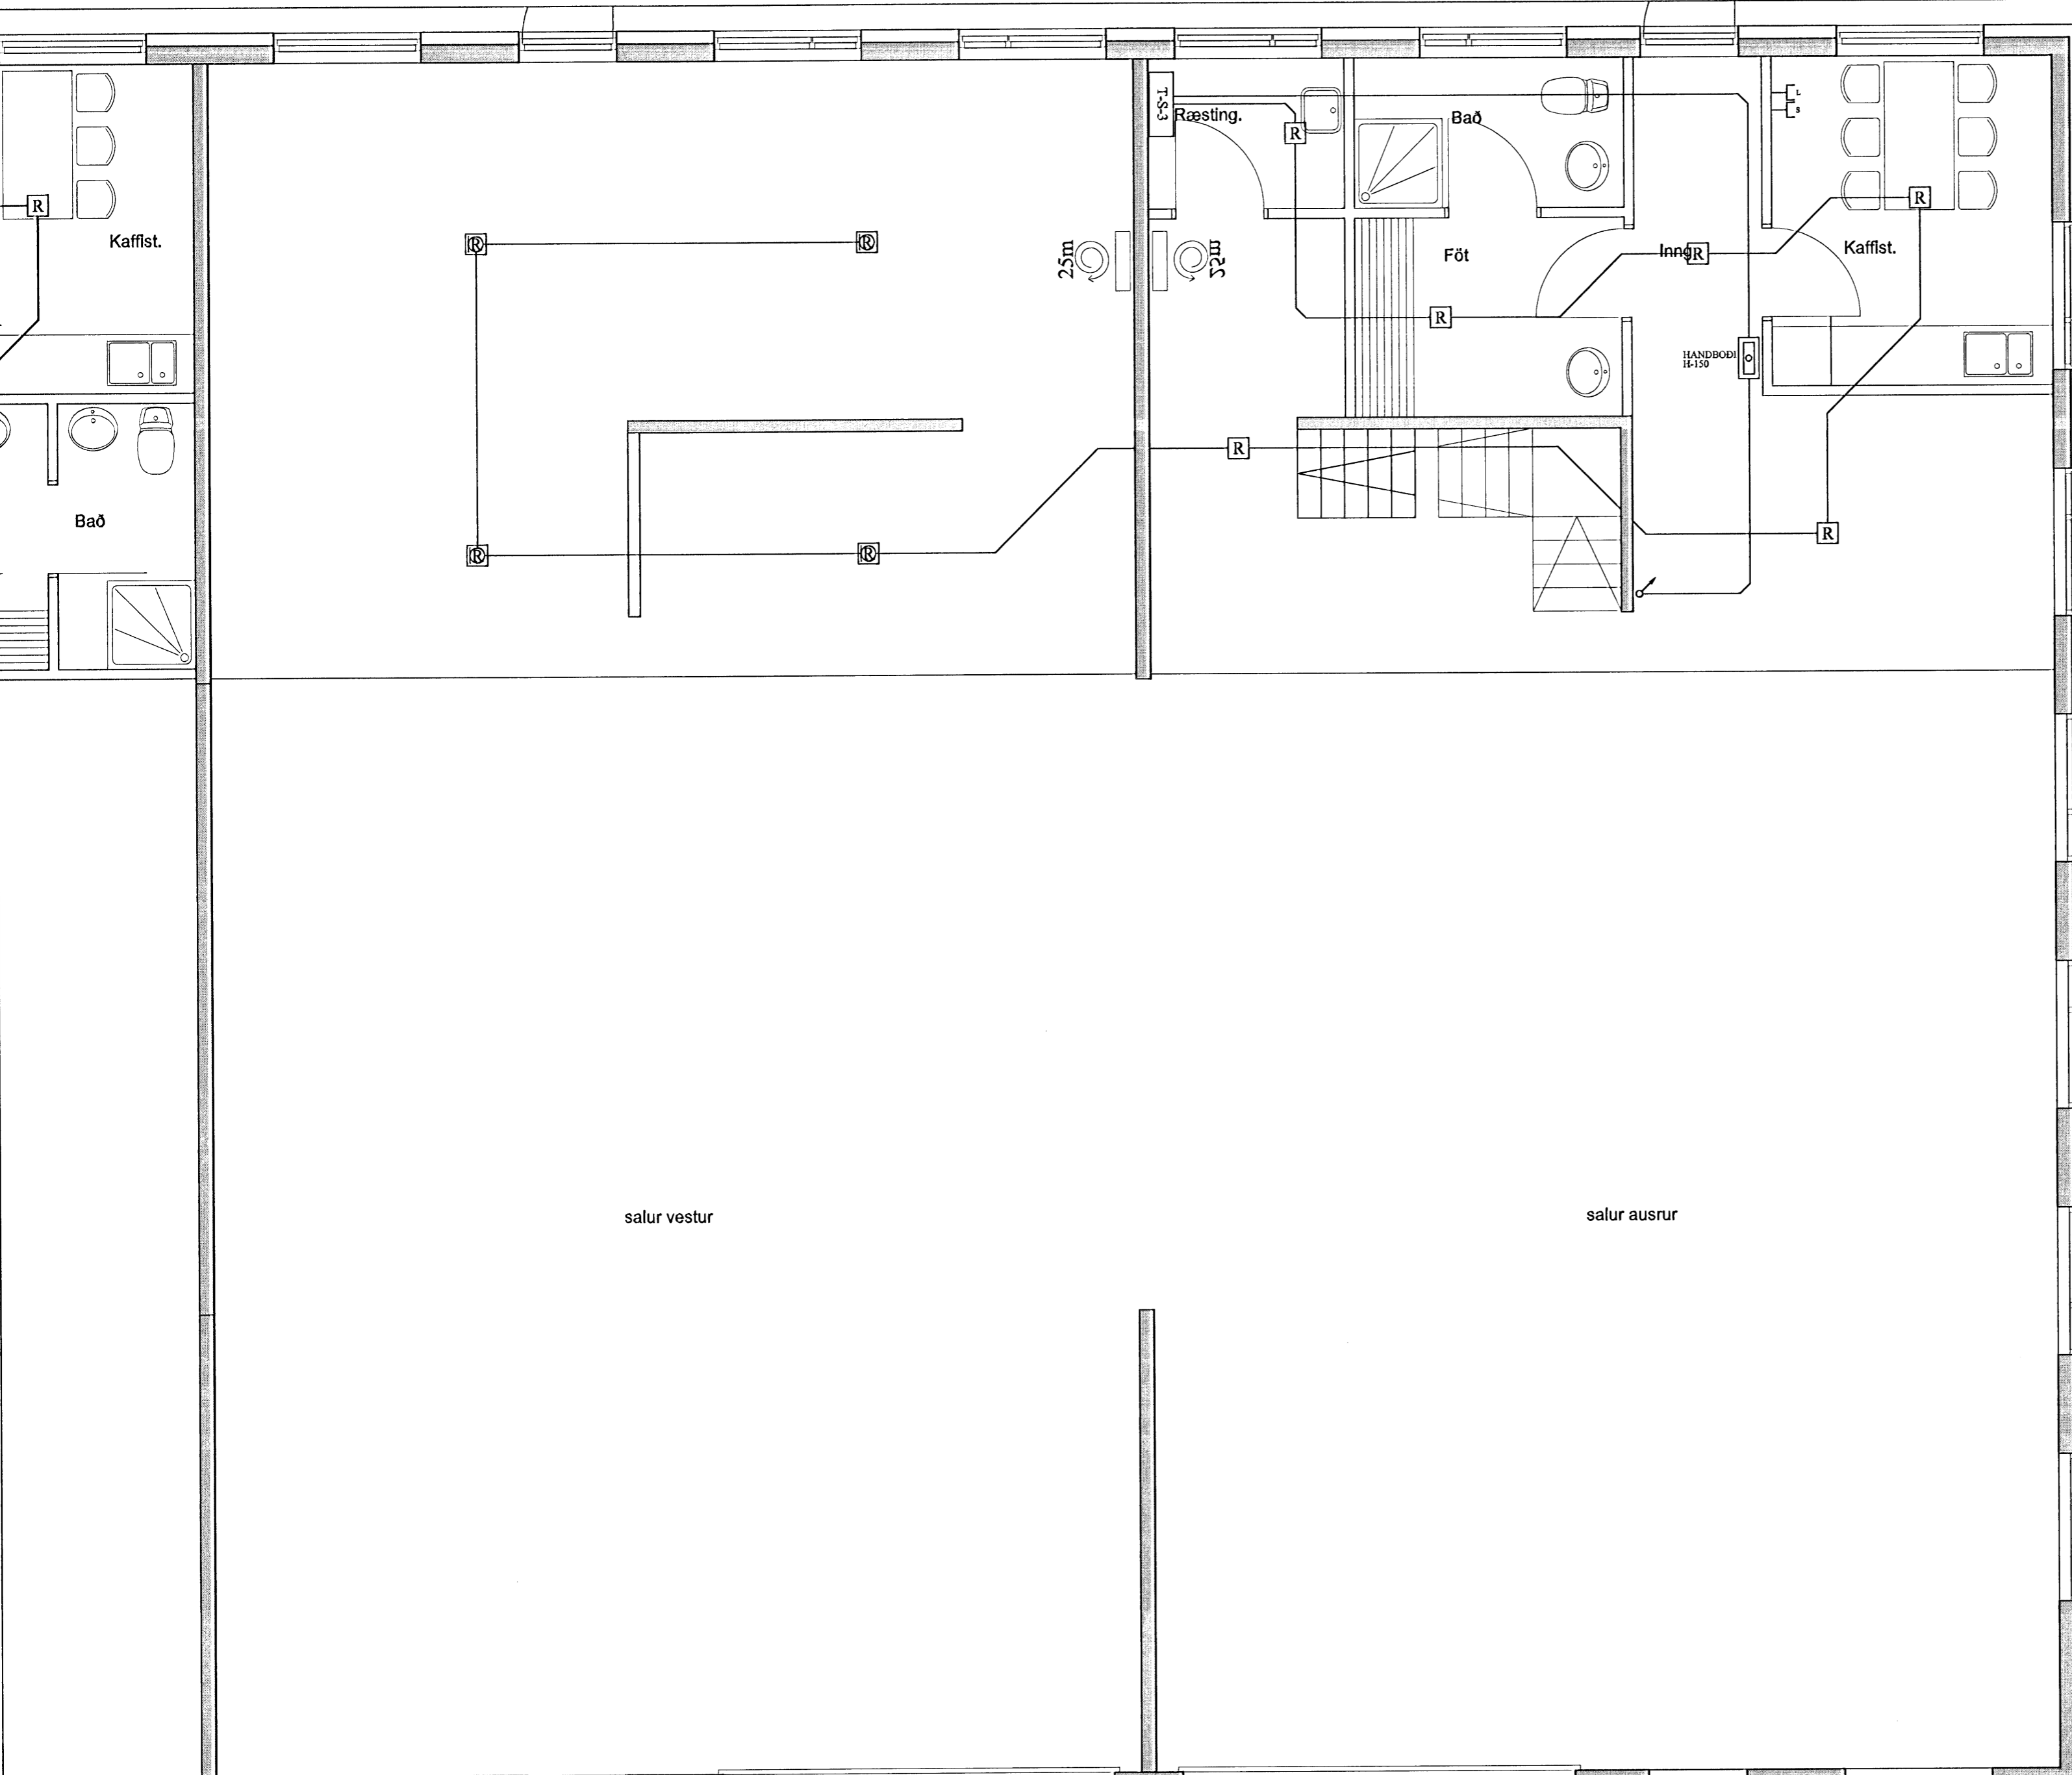

1/4/09

	LOFTNETSTENGILL
	SÍMATENGILL
	REYKSKYNJARI
	HREYFISKYNJARI
	HITASKYNJARI
	LOFTLJÓS
	VEGGLJÓS
	VEGGDÓS
	ÞRÝSTIROFI
	ROFI
	ROFI 2X EÐA MEIRA
	SAMROFI
	KROSSROFI
	HALOGEN LJÓS
	HALOGENLJÓS MEÐ SPENN
	SPENNIR FYRIR HALOGEN
	TENGILL 1X JARÐBUNDINN
	TENGILL 2X JARÐBUNDINN
	TENGILL OG ROFI SAMAN
	JARÐSKAUT
	TAFLA EÐA TENGIBOX

RAF GULL ehf
Selvogsbraut 4,
815 Þorlákshöfn,
S: 483 3545,
Fax: 483 1170,
Netfang: rafgull@isl.is

Hannað af 1012763940 HKG	Yfirfarið af 1711535739 GE	Skráarheiti xxx	Dagsetning 4.2.2009	Mæliskvarði 1:50
Smáspenna 1 hæð		Verkhúti Raflagnateikningar		
Heimilisfang Steinhella 2	Sími XXX	1		Blað nr. 9/14