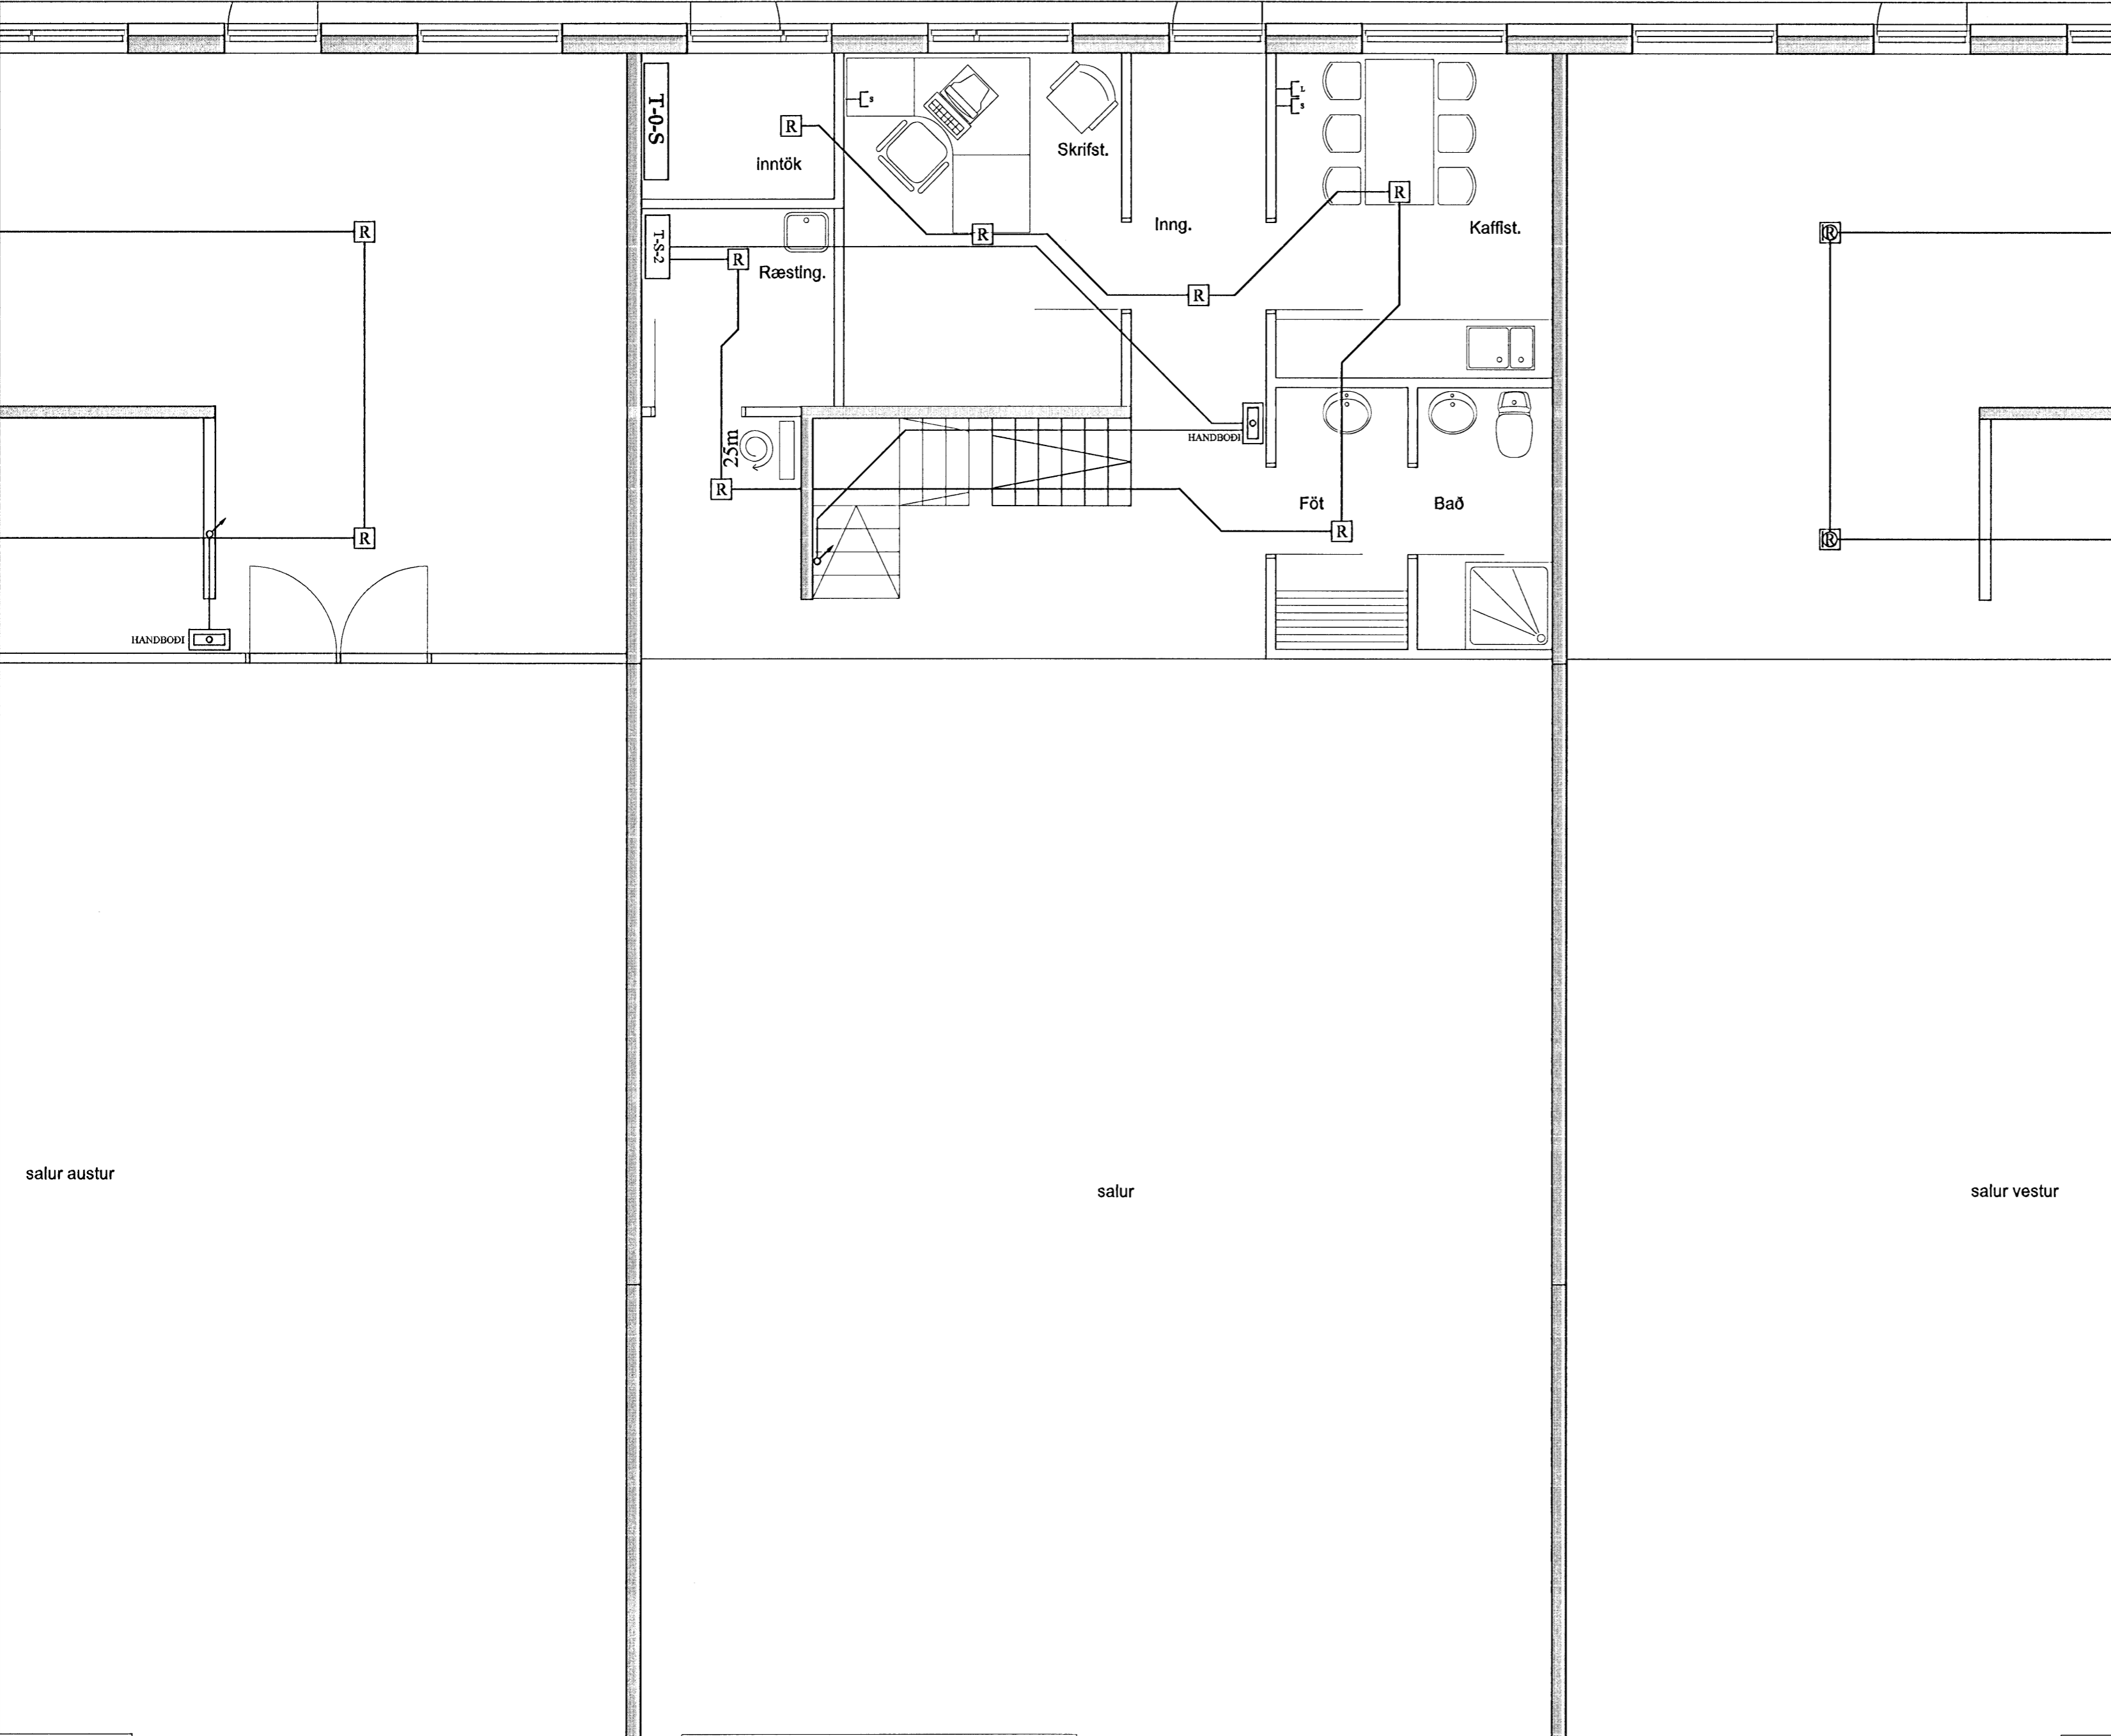

V. 0.01

	LOFTNETSTENGILL
	SÍMATENGILL
	REYKSKYNJARI
	HREYFISKYNJARI
	HITASKYNJARI
	LOFTLJÓS
	VEGGLJÓS
	VEGGDÓS
	ÞRÝSTIROFI
	ROFI
	ROFI 2X EÐA MEIRA
	SAMROFI
	KROSSROFI
	HALOGEN LJÓS
	HALOGENLJÓS MEÐ SPENN
	SPENNIR FYRIR HALOGEN
	TENGILL 1X JARÐBUNDINN
	TENGILL 2X JARÐBUNDINN
	TENGILL OG ROFI SAMAN
	JARÐSKAUT
	TAFLA EÐA TENGIBOX

salur austur

salur

salur vestur

RAFGULL ehf
Selvogsbraut 4,
815 Þorlákshöfn,
S: 483 3545,
Fax: 483 1170,
Netfang: rafgull@isl.is

Hannað af 1012763940
Yfirfarið af 1711535739
Smáspenna 1 hæð
Heimilisfang Steinhella 2

Skráarheiti xxx
Dagsetning 4.2.2009
Verkhjuti

Mælikvarði 1:50
Raflagnateikningar
1
Blað nr. 8/14

[Handwritten signature]