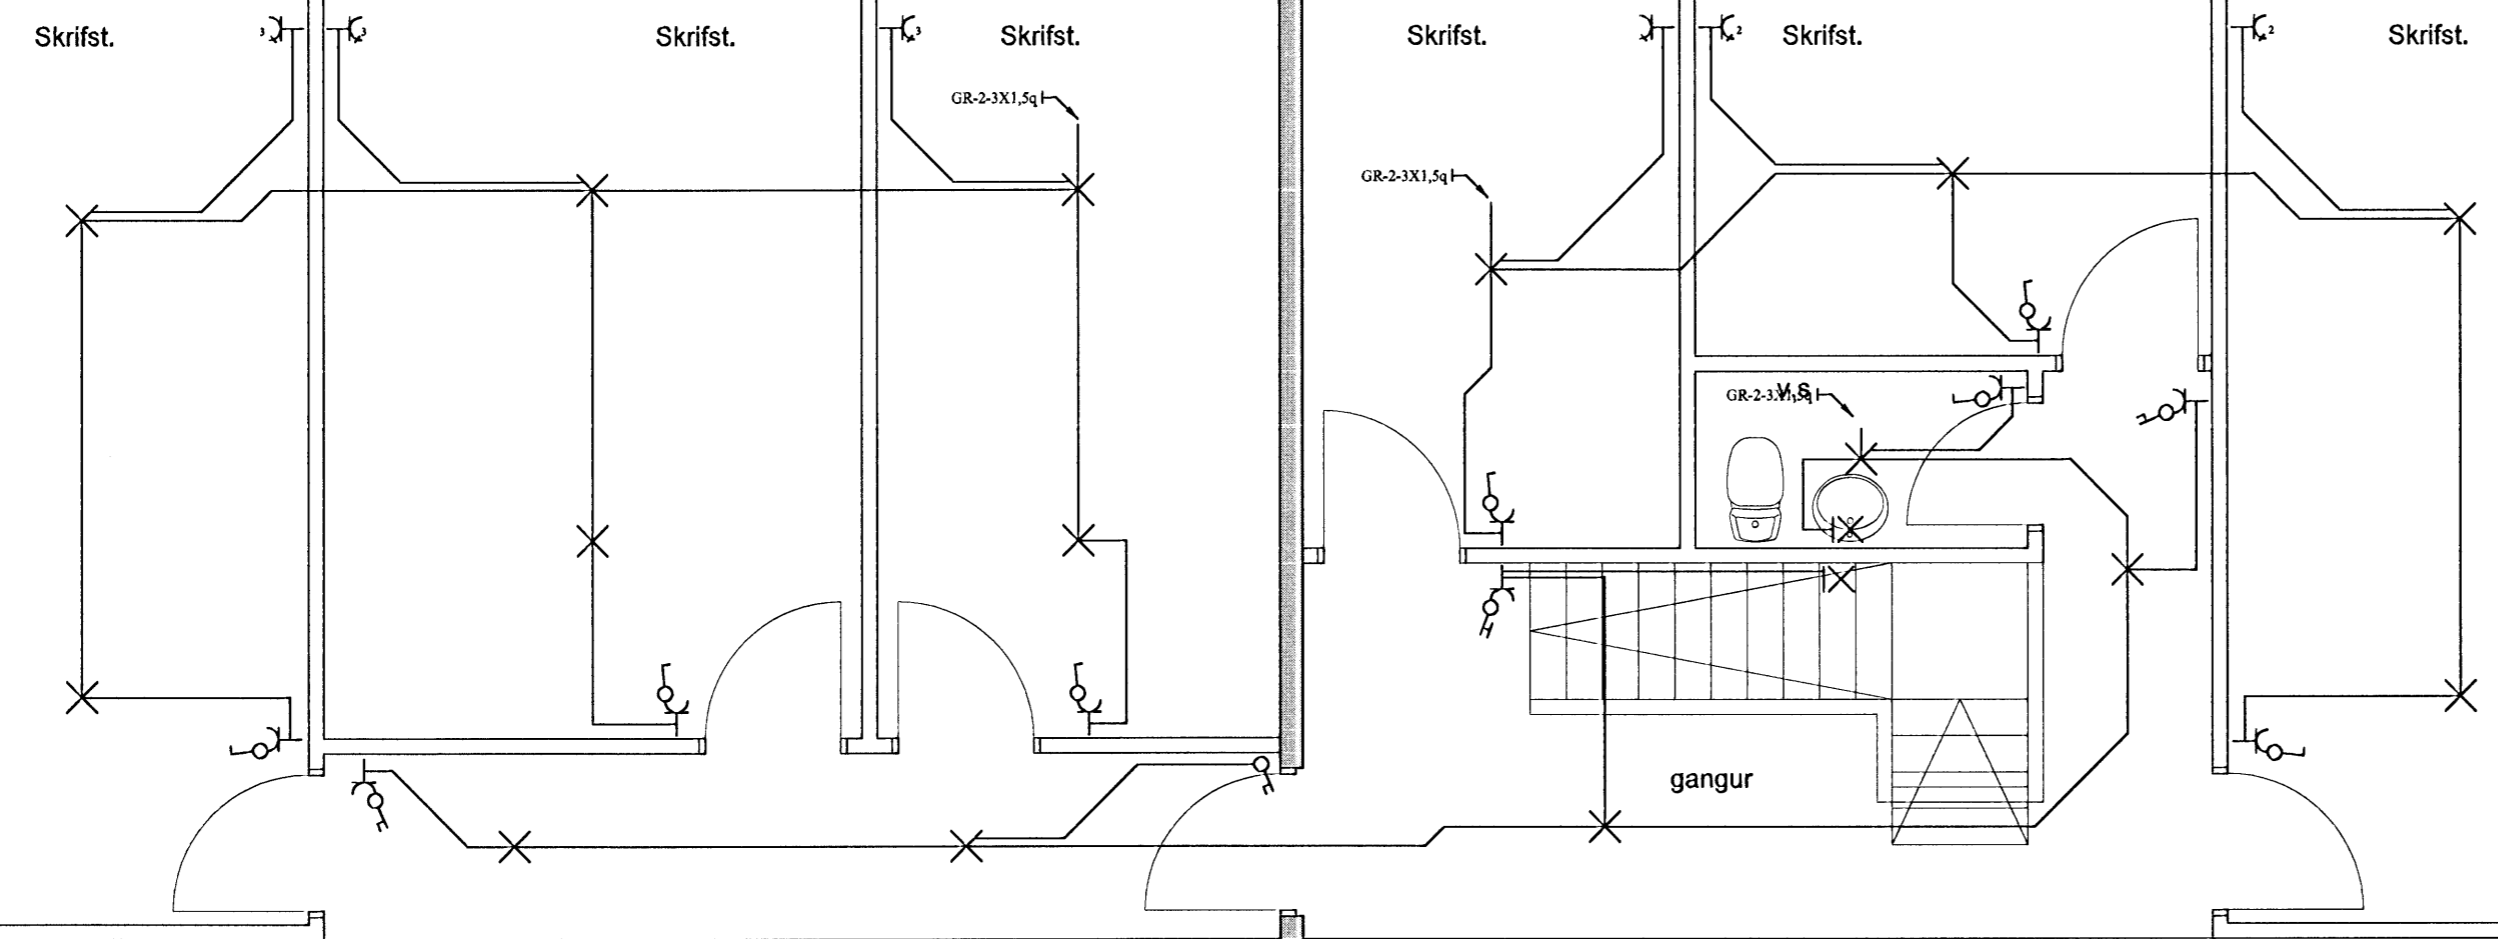

V.1009

⌋	LOFTNETSTENGILL
s]	SÍMATENGILL
R	REYKSKYNJARI
⊗	HREYFISKYNJARI
H	HITASKYNJARI
X	LOFTLJÓS
X	VEGGLJÓS
○	VEGGDÓS
⊙	ÞRÝSTIROFI
♂	ROFI
♂	ROFI 2X EÐA MEIRA
♂	SAMROFI
♂	KROSSROFI
⊗	HALOGEN LJÓS
⊗	HALOGENLJÓS MEÐ SPENN
	SPENNIR FYRIR HALOGEN
⊗	TENGILL 1X JARÐBUNDINN
⊗	TENGILL 2X JARÐBUNDINN
⊗	TENGILL OG ROFI SAMAN
⊕	JARÐSKAUT
■	TAFLA EÐA TENGIBOX