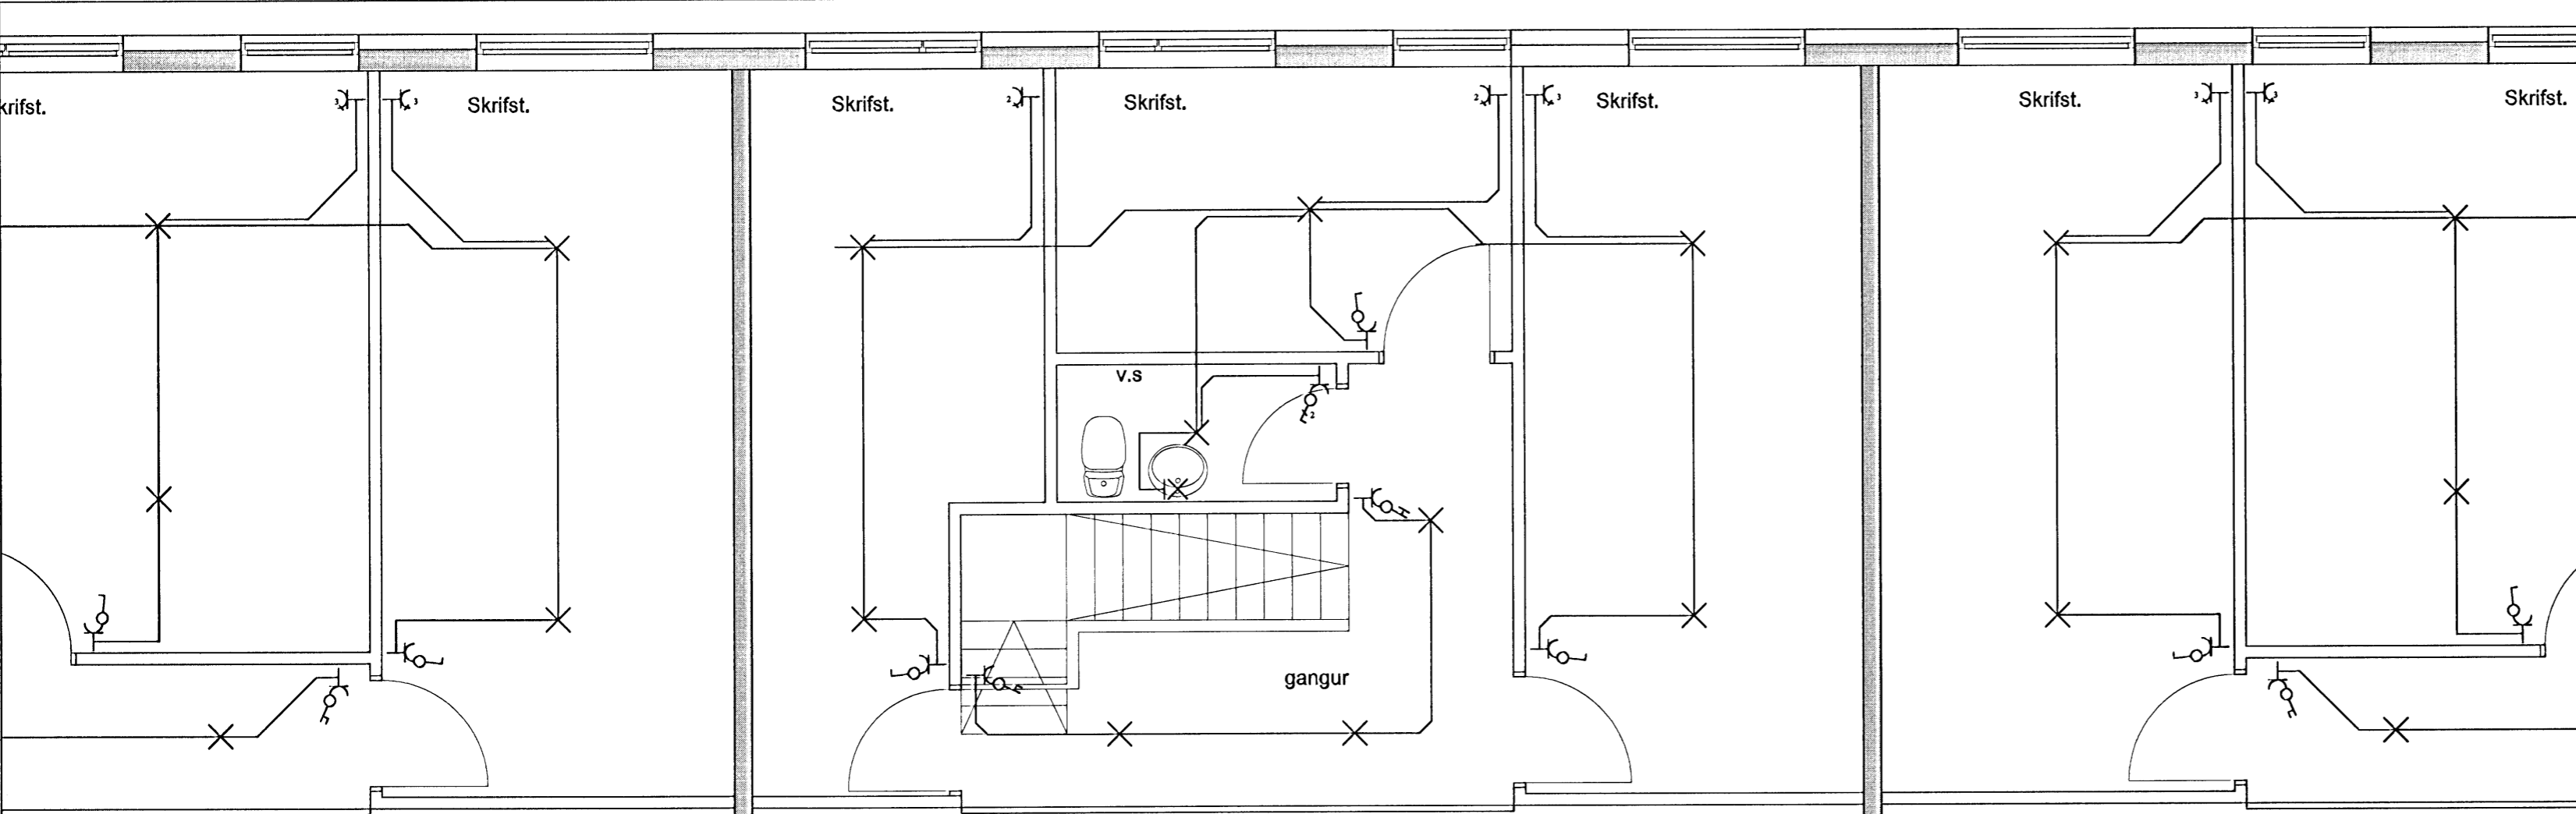

1/10

	LOFTNETSTENGILL
	SÍMATENGILL
	REYKSKYNJARI
	HREYFISKYNJARI
	HITASKYNJARI
	LOFTLJÓS
	VEGGLJÓS
	VEGGDÓS
	ÞRÝSTIROFI
	ROFI
	ROFI 2X EÐA MEIRA
	SAMROFI
	KROSSROFI
	HALOGEN LJÓS
	HALOGENLJÓS MEÐ SPENN
	SPENNIR FYRIR HALOGEN
	TENGILL 1X JARÐBUNDINN
	TENGILL 2X JARÐBUNDINN
	TENGILL OG ROFI SAMAN
	JARÐSKAUT
	TAFLA EÐA TENGIBOX

RAF GULL ehf
Selvogsbraut 4,
815 Þorlákshöfn,
S: 483 3545,
Fax: 483 1170,
Netfang: rafgull@isl.is

Hannað af 1012763940 <i>HGG</i>	Yfirfarið af 1711535739 <i>SE</i>	Skráarheiti xxx	Dagsetning 4.2.2009	Mælikvarði 1:50
Lágspenna 2 hæð		Verkhúti Raflagnateikningar		
Heimilisfang Steinhella 2	Sími XXX	1		Blað nr. 5/14