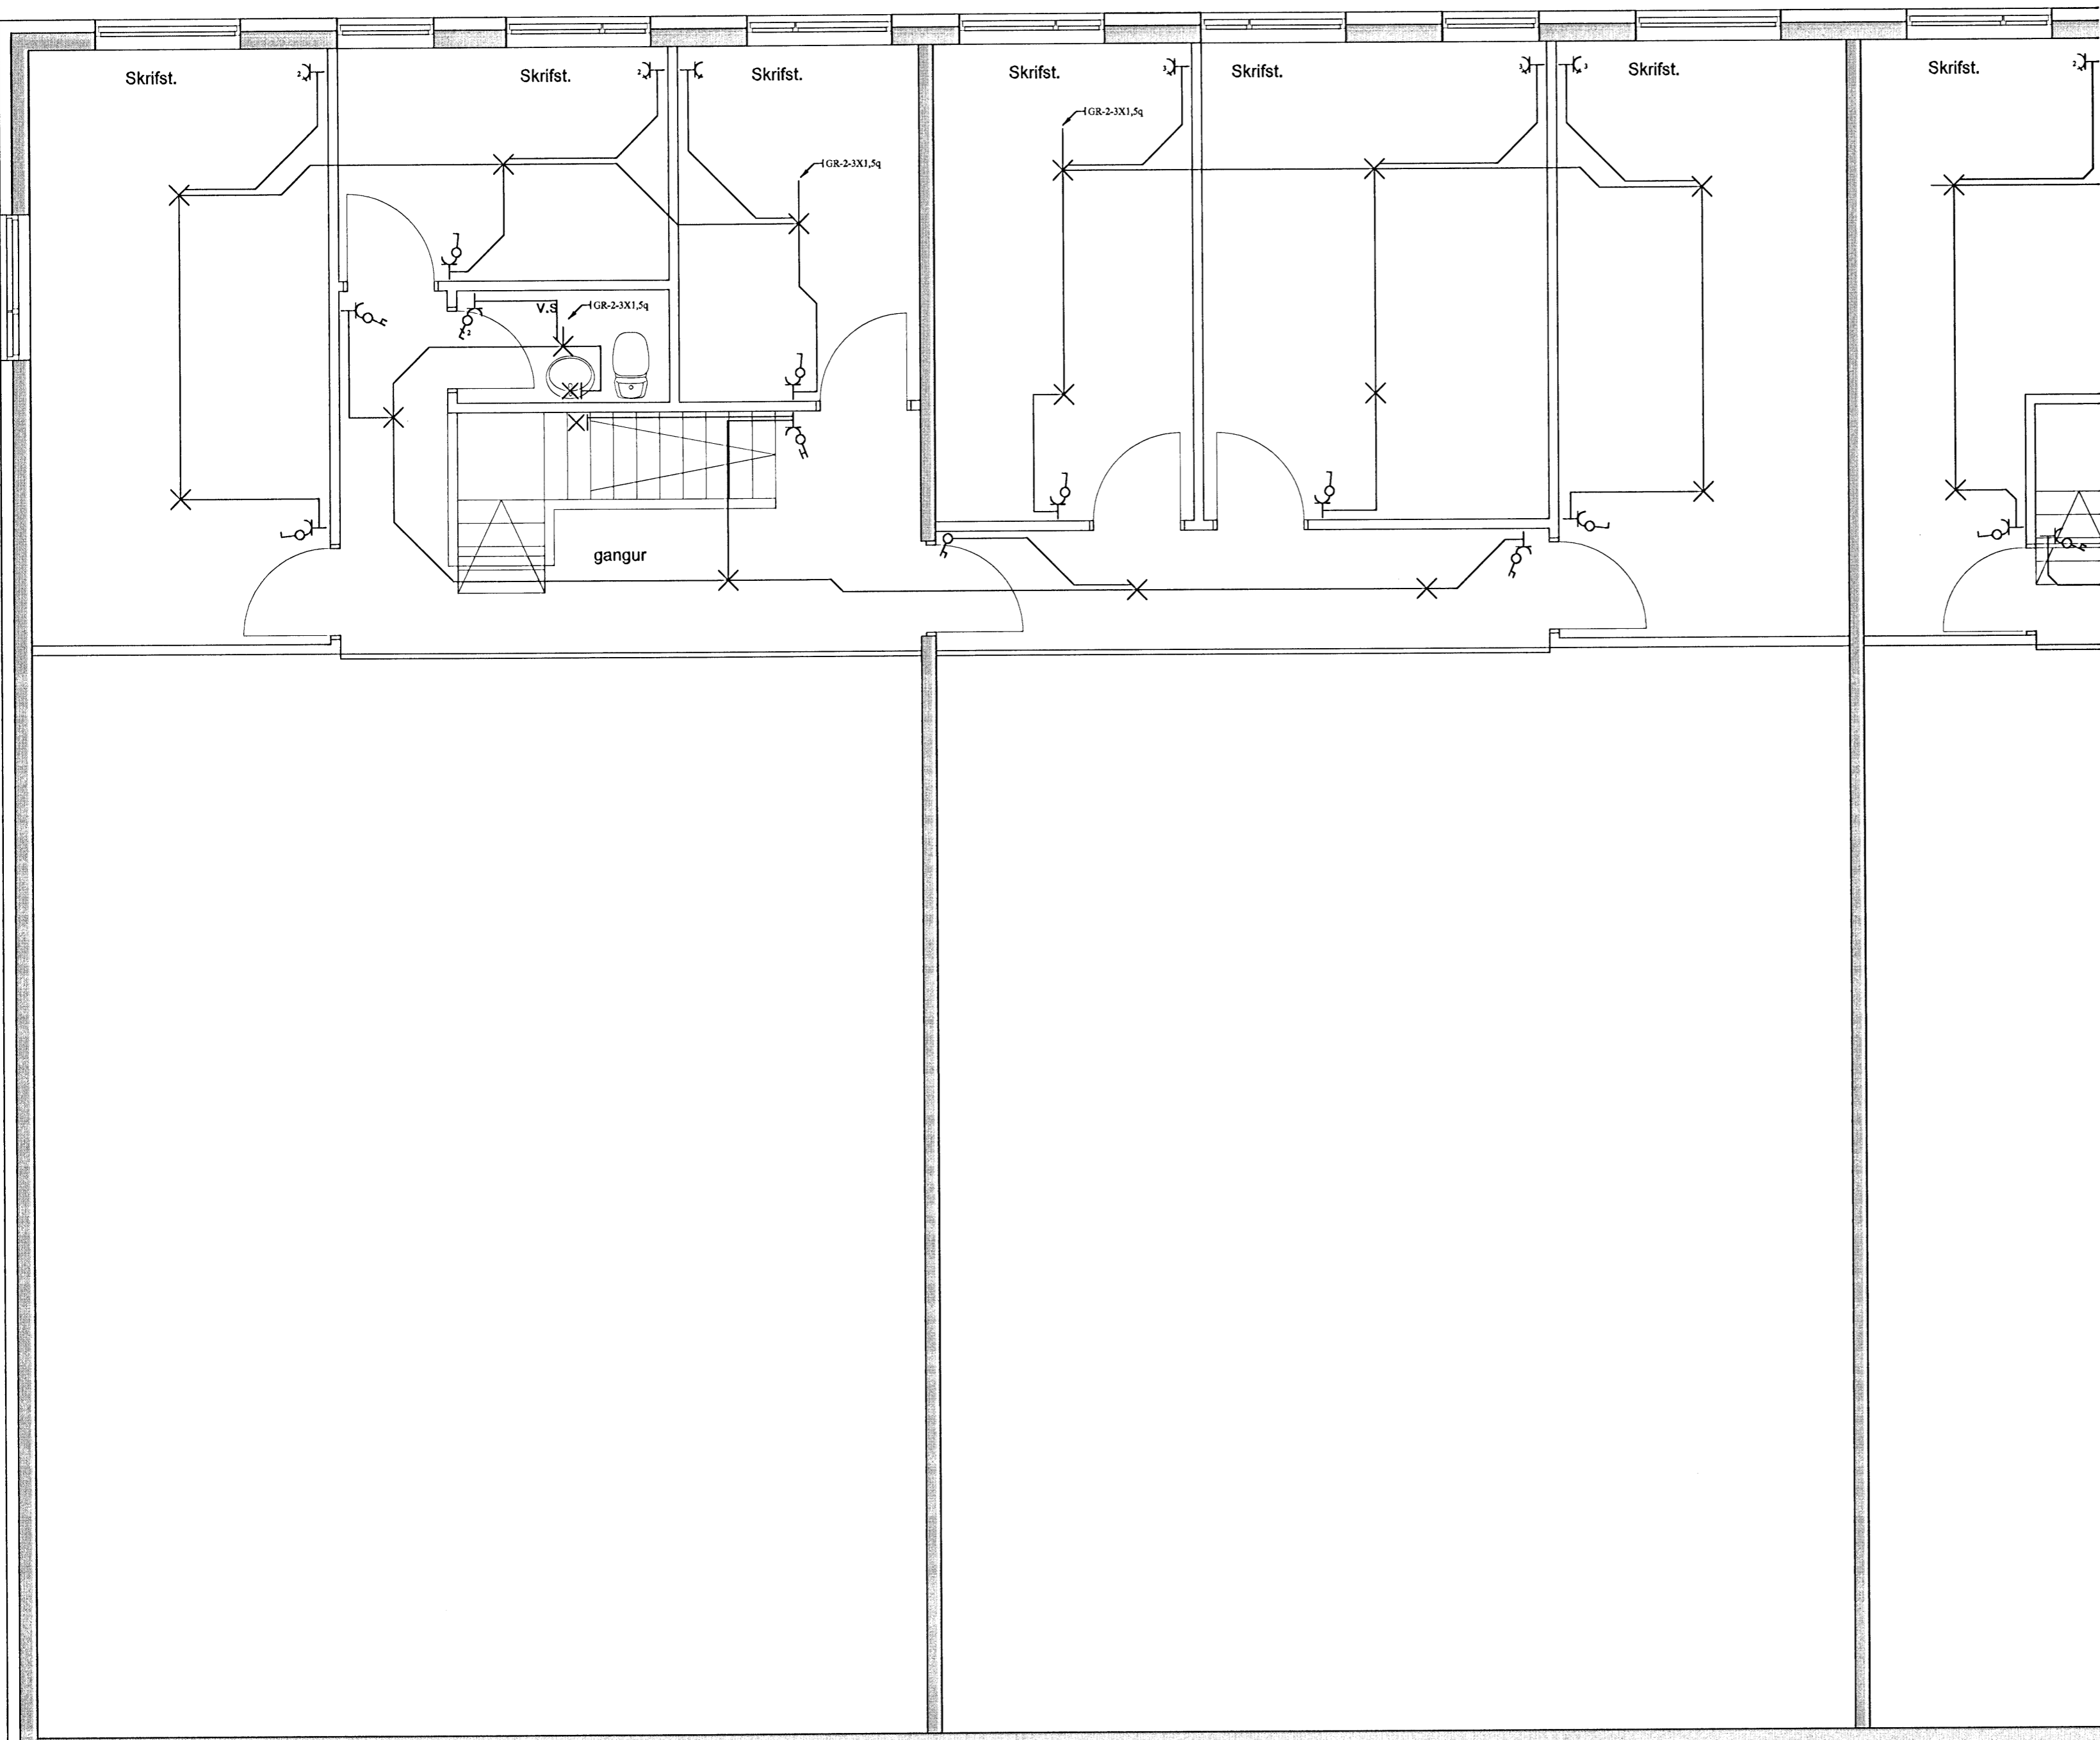

14.09

⌋	LOFTNETSTENGILL
s	SÍMATENGILL
R	REYKSKYNJARI
⊗	HREYFISKYNJARI
H	HITASKYNJARI
X	LOFTLJÓS
XI	VEGGLJÓS
○	VEGGDÓS
⊙	ÞRÝSTIROFI
♂	ROFI
♂	ROFI 2X EÐA MEIRA
♂	SAMROFI
♂	KROSSROFI
⊗	HALOGEN LJÓS
⊗	HALOGENLJÓS MEÐ SPENN
	SPENNIR FYRIR HALOGEN
⊗	TENGILL 1X JARÐBUNDINN
⊗	TENGILL 2X JARÐBUNDINN
⊗	TENGILL OG ROFI SAMAN
⊕	JARÐSKAUT
■	TAFLA EÐA TENGIBOX