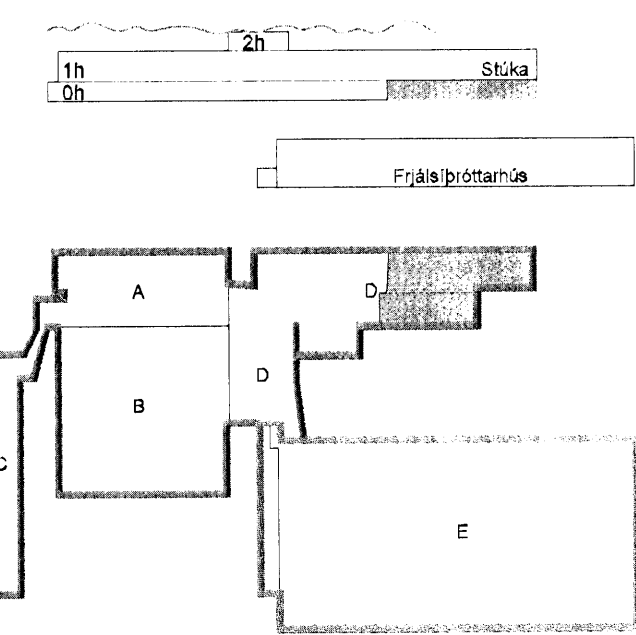

KAPLAKRIKI

A 12.06.09 Útsögsventilari færðir BS/SAS
Útg. Dags Skýring Hannas/Yrfrans

VERKFRÆÐISTOFA

Árinn sérhönnuðar Sveinn Áki Sverrisson Kt. 230855 5609 *Sveinn Áki Sverrisson*

KAPLAKRIKI
HAFNARFIRÐI

Verkefnið
Loftræsing
Grunnmynd kjallara

Hannað BS	Teiknað BS	Yfirfarið SAS	Kvæði 1:50	/A1	Síða -
Dags 03.03.2008	Verkefni 06811	Teikning A L104	Útgáfa	A	

V:\2006\06811\06811-Kaplaðriki-FH\Sheets\L06811-A L104.aes.dwg