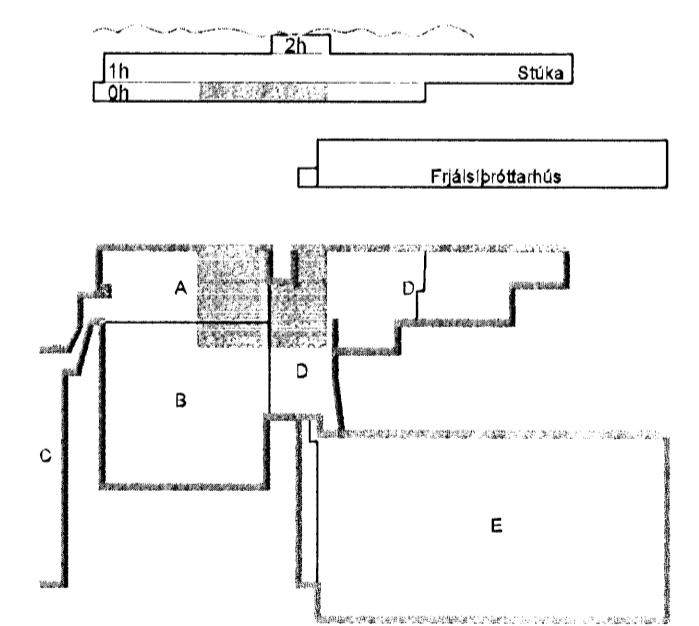

KAPLAKRIKI

- E 12.08.09 Bl + RL detta út BS/SAS
- D 29.01.08 Innblástursstokk skipt upp í þrjá minni stokka BS/SAS
- C 01.12.08 Veggristar koma í stað hurfarista BS/SAS
- B 03.08.08 Loftræsing endumjúð JGR/SAS
- A 25.04.07 Legu stokka breytt og jarðstokkar teknir út BS/SAS
- Ulg. Dags. Skýring Hannadýrfríð