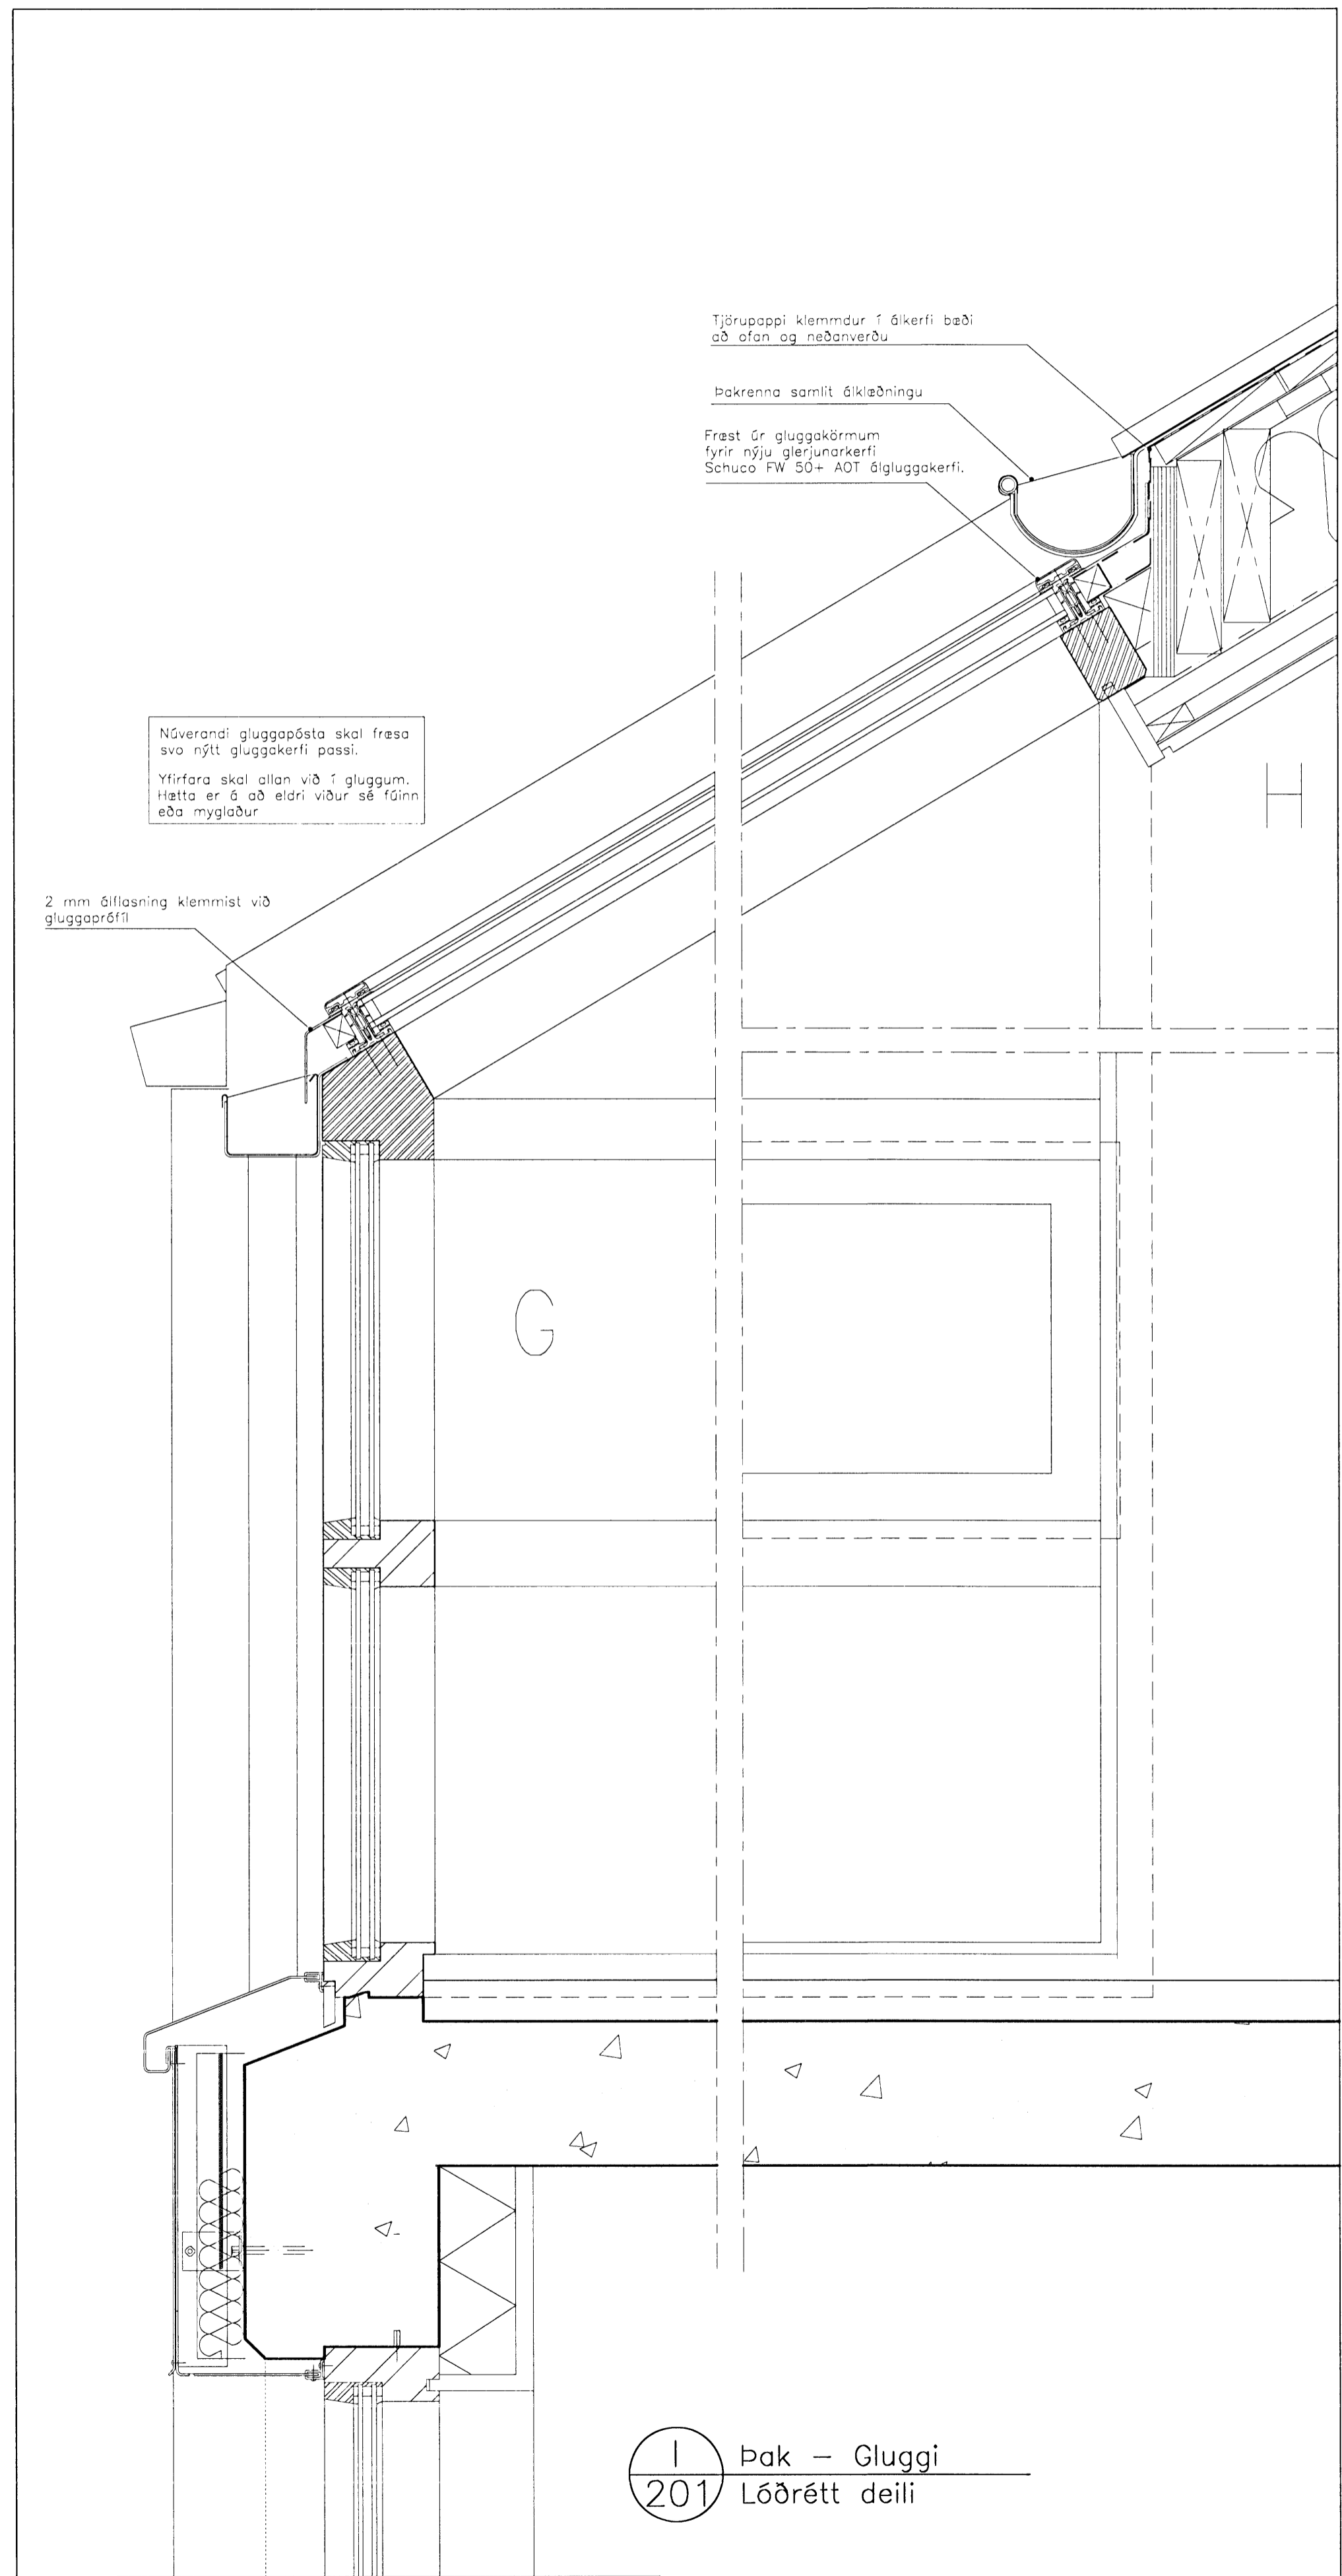

C-D Útveggur-Svalir
 201 Lóðrétt deili

C-D Útveggur-Svalir-Lokun
 201 Lóðrétt deili

I Þak - Gluggi
 201 Lóðrétt deili

C:	
B:	
A:	
BREYTINGAR:	DAGS:

HJALLABRAUT 33 HAFNAFJÖRÐUR
 VERK: HJAL 0819
 KVARDI: 1:5
 DAGS: 14.08.2007
 DEILI: TEIKN: KSK
 LÓÐRÉTTI: SKRÁ: 0819-sérhlutar