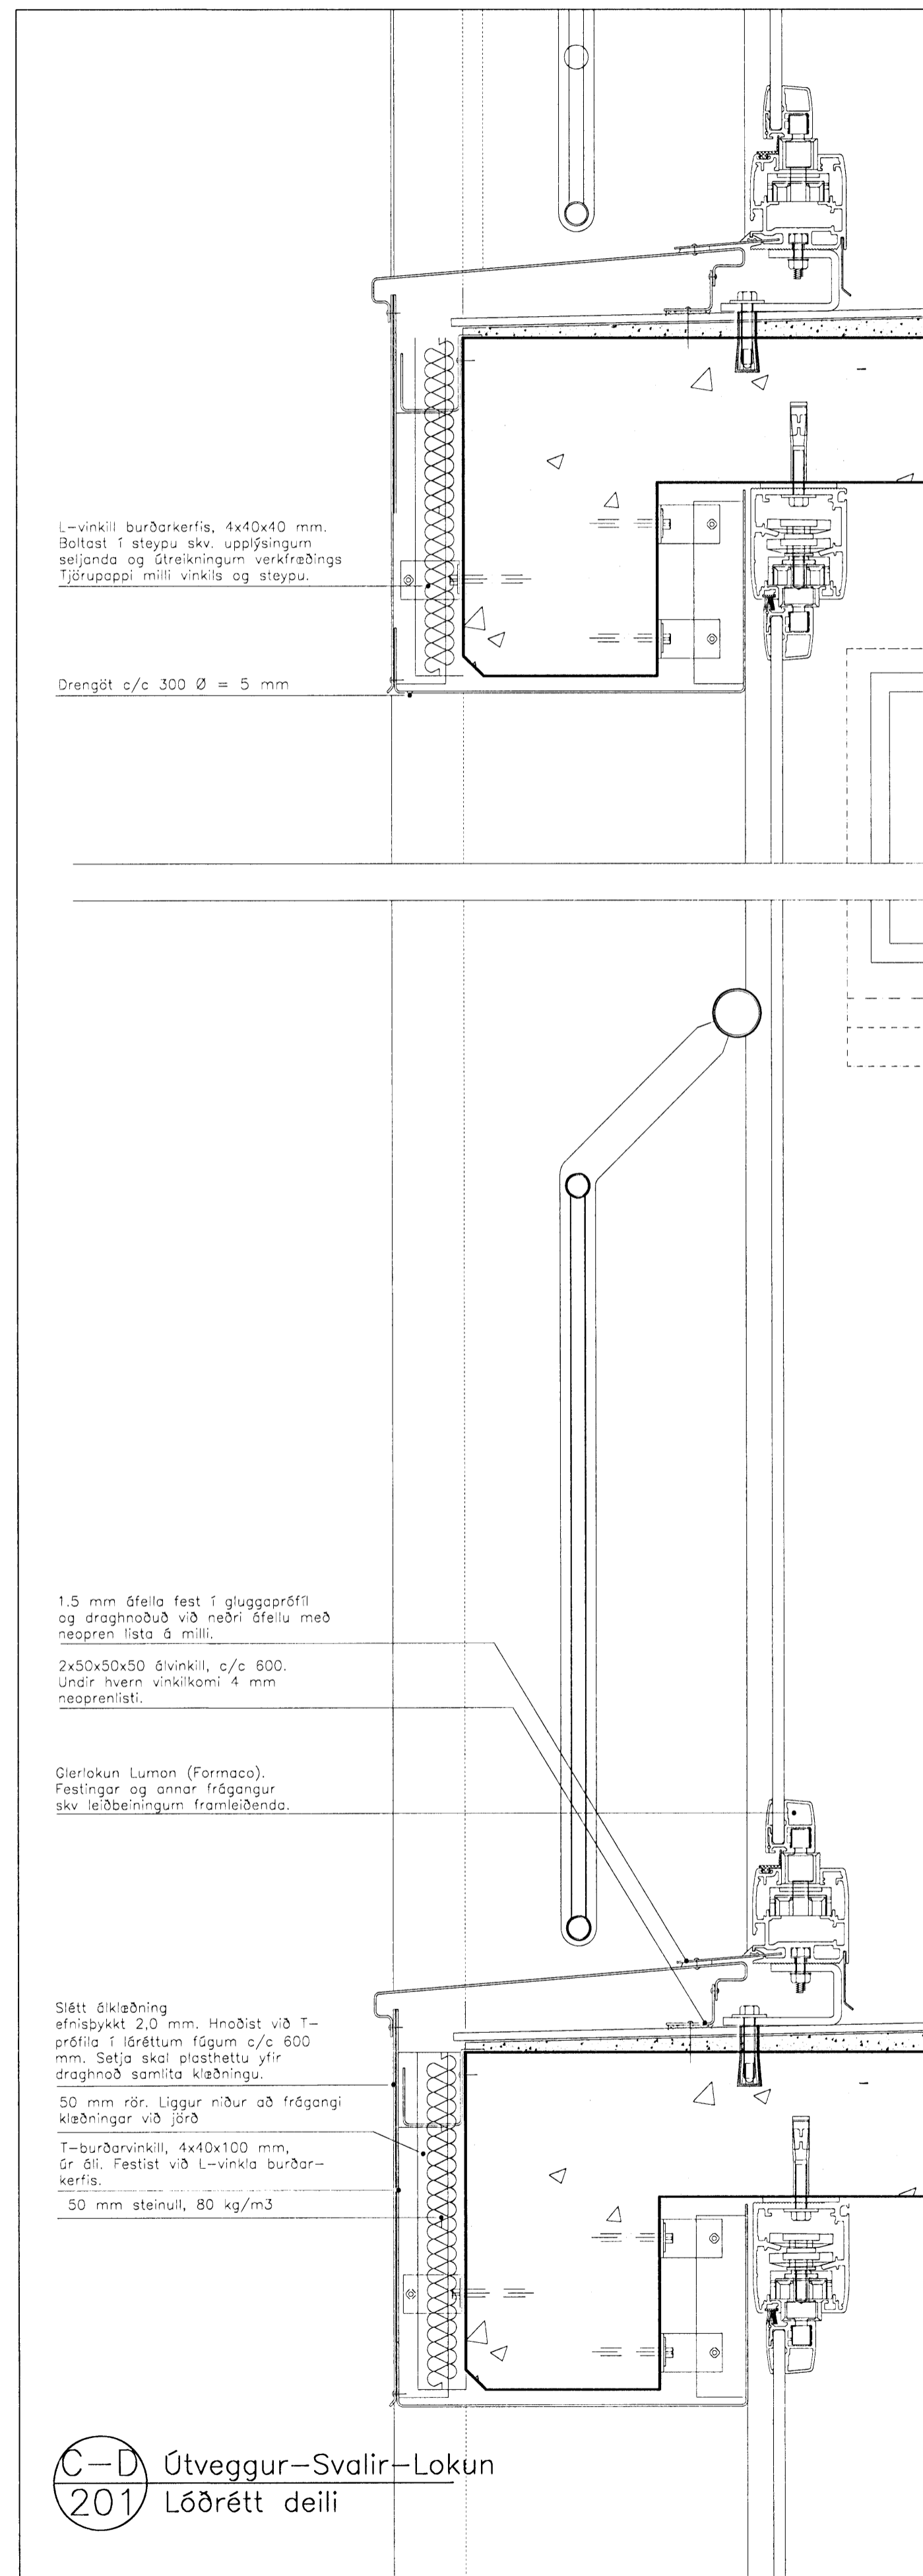

C-D Útveggur-Svalir
 201 Lóðrétt deili

C-D Útveggur-Svalir-Lokun
 201 Lóðrétt deili

I Þak - Gluggi
 201 Lóðrétt deili

C:	
B:	
A:	
BREYTINGAR:	DAGS:

HJALLABRAUT 33 HAFNAFJÖRÐUR
 VERK: HJAL 0819
 KVARDI: 1:5
 DAGS: 14.08.2007
 DEILI: TEIKN: KSK
 LÓÐRÉTTI: SKRÁ: 0819-sérhlutar