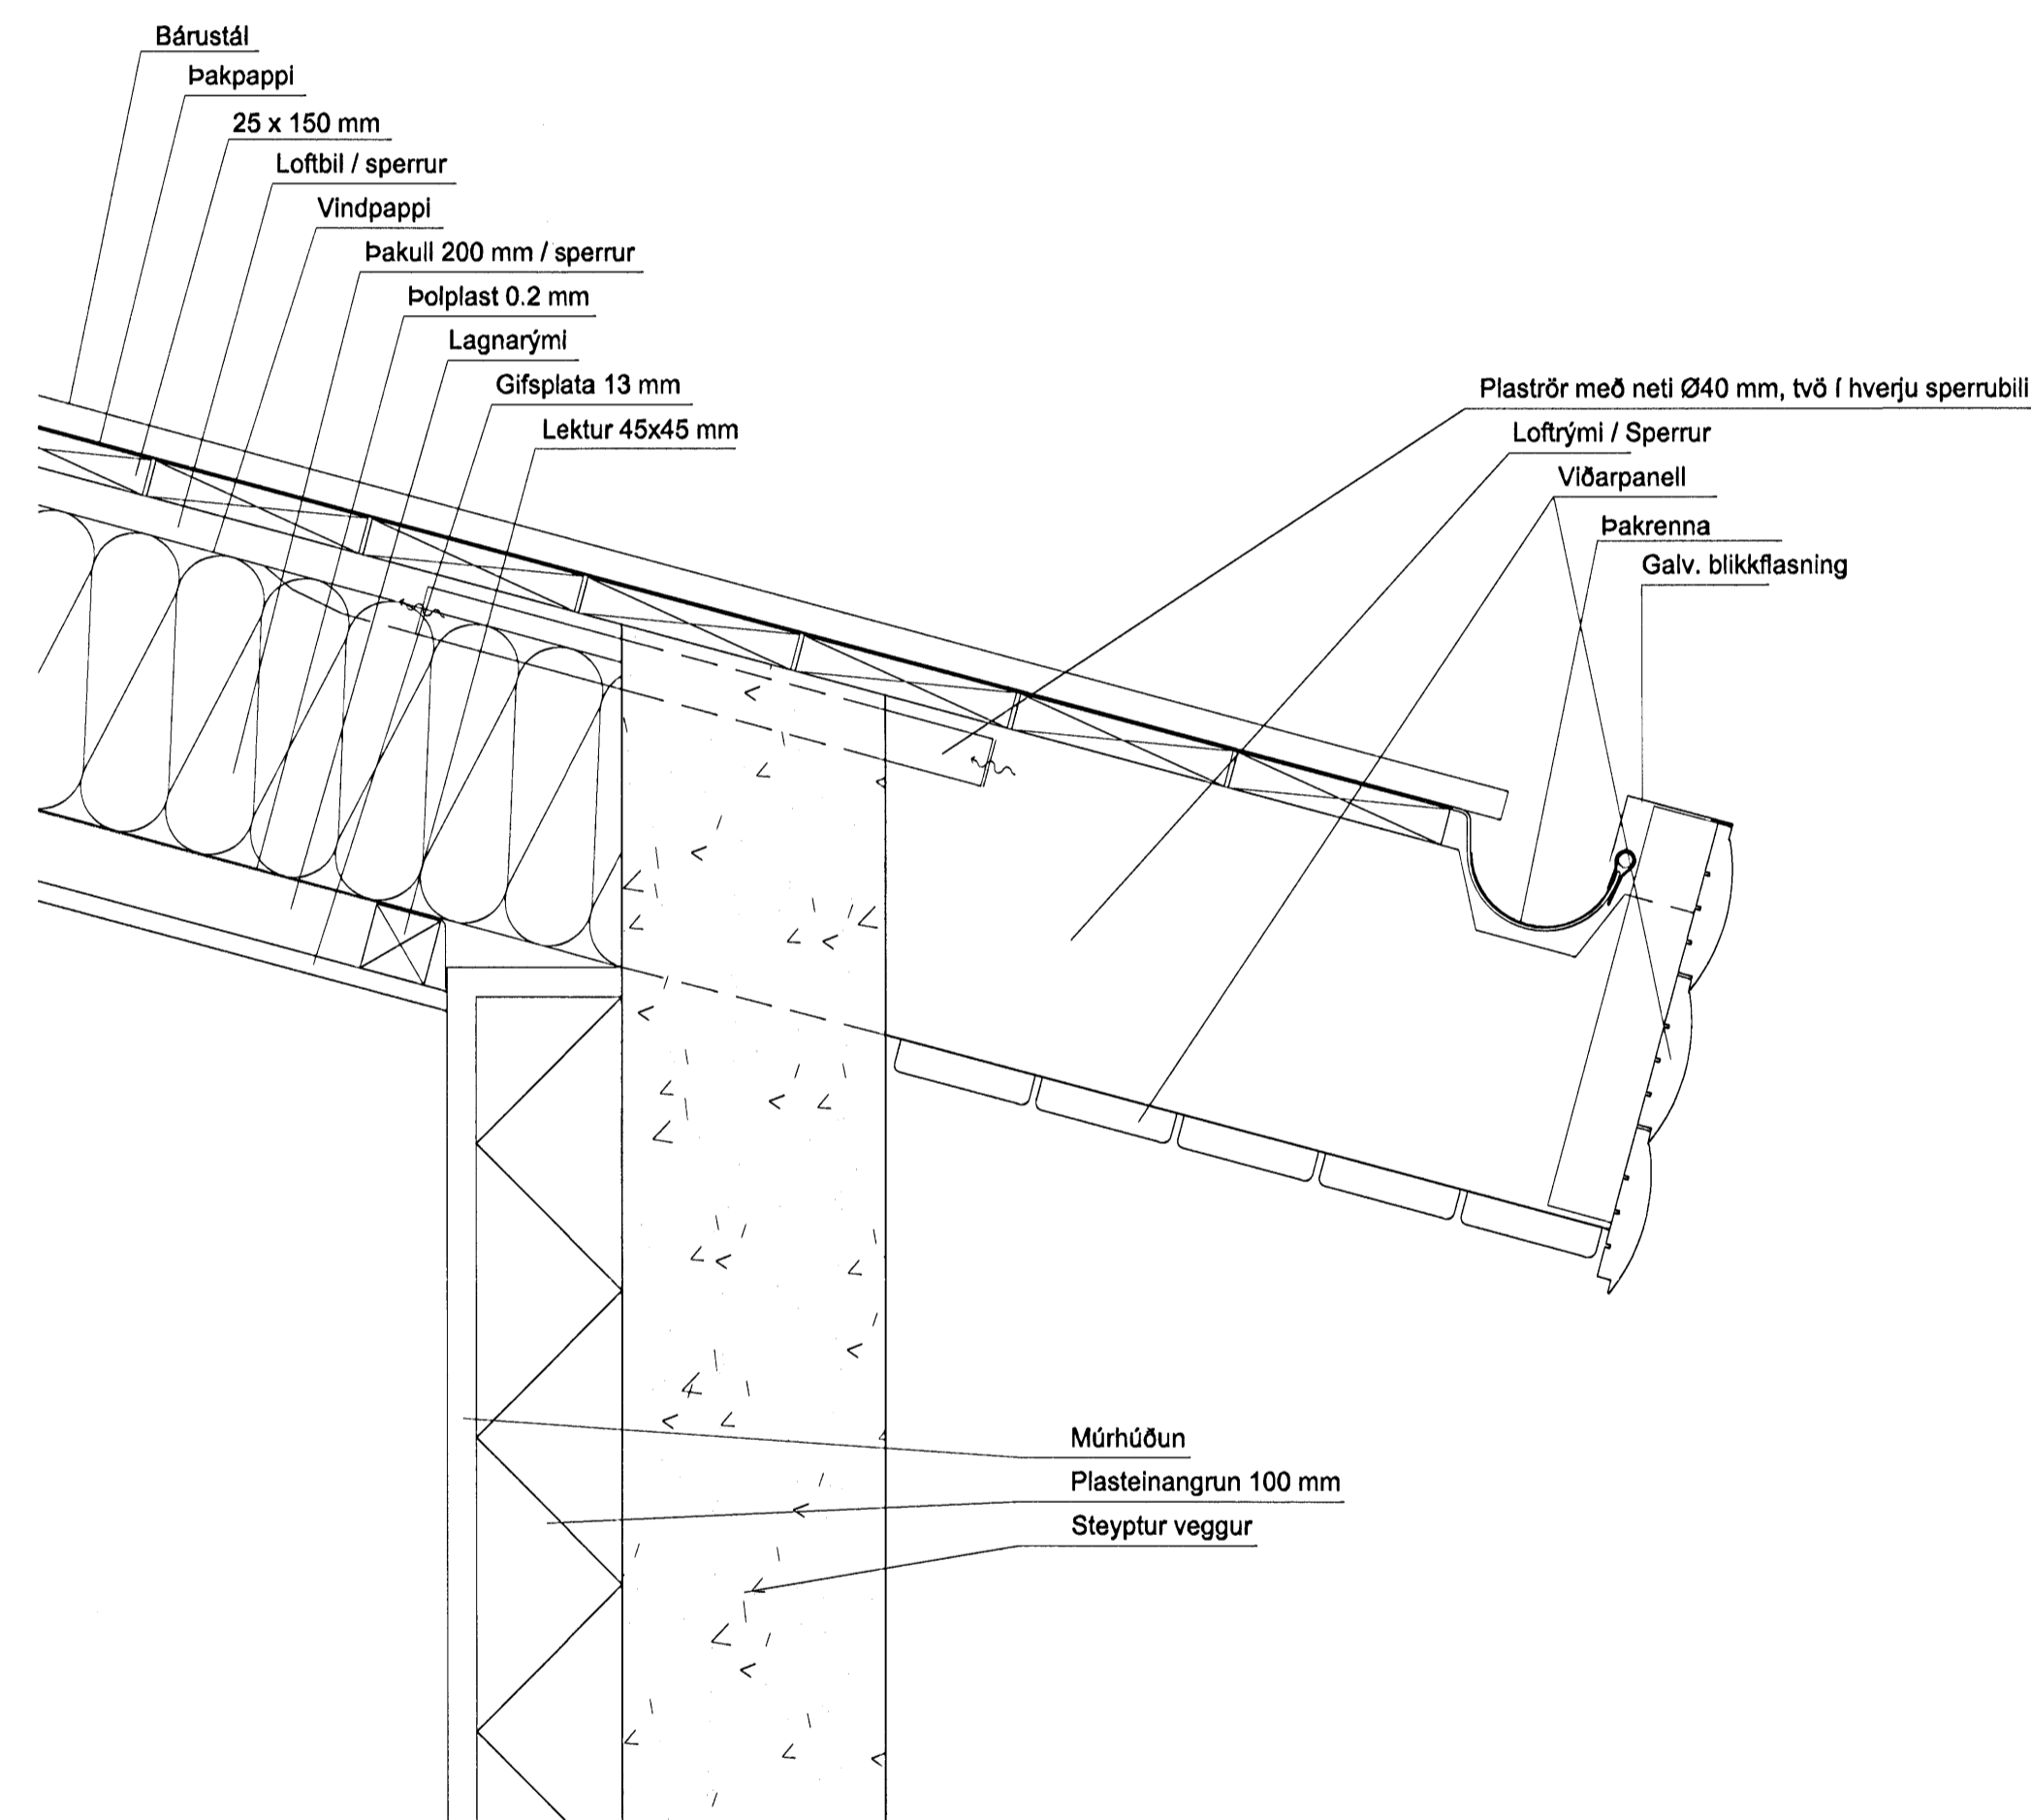

1
21 | 001 Lóðréttur sérhluti - Þakkantur 1:5

Árni Þór Helgason, arkitekt FSSA
Vesturbraut 9, 220 Hafnarfjörður
Símar: 565 7872/898 5338 Fax: 565 7872
Netf: husalist@simnet.is
Kt. 030755-3409

Glitvellir 38

Sérhlutar
Þakkantur, mænir

Mælikv (A1): 1:5

Teikn nr. 21 - 001
Nr. x af x

Dags. 20. júlí 2009