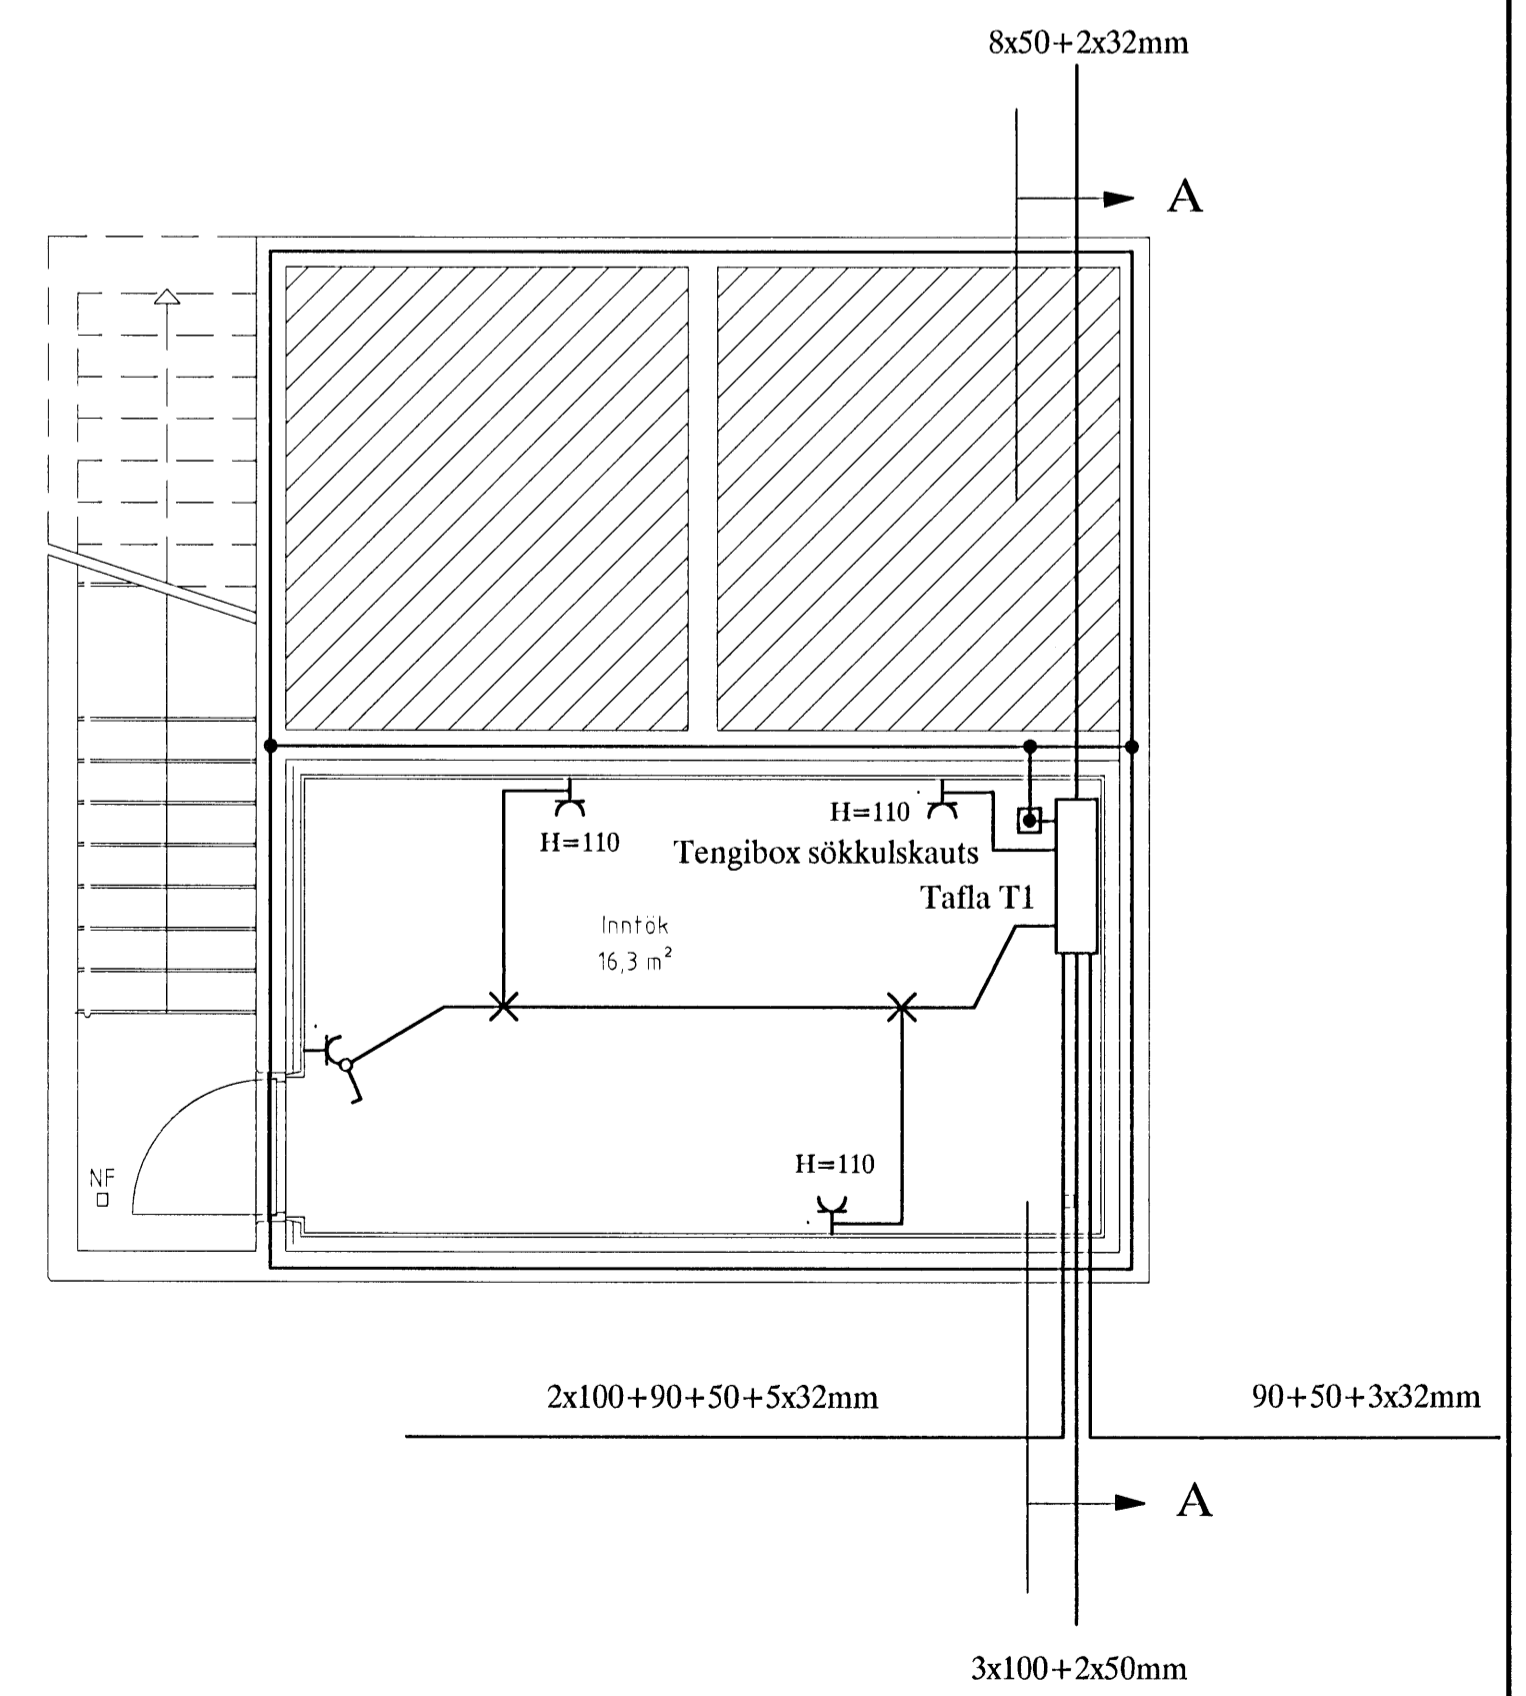

Matt: 8/16 2009  
JC

TAFLA T0.1

TAFLA KJALLARA 1800X1000X300

BREIÐHELLA 8-10 HAFNARFIRÐI						MKV: 1:50	
RAFLÖGN - KJALLARA, EINLÍNUMYND AF T0.1						TEIKNNR: 3	
VINNUTEIKNING						SÍÐASTA TSK: 3	
A	08-09-23	T.S.	T.S.	220146-2439	TSK: 3	AP: 3	ÚTD: A
ÚTL:	DAGS:	TEIKN:	HANNAÐ:	SAMÞYKKT:	KESNITALA:	GBYMSLUNK:	
TERA S/F						RAFMAGNSVERKFRÆÐISTOFA	
						EDMUND BELLERSEN RAMMSTÆKNIR SÍMI 568788	
						TRAUSTRUEVINGSDIRINGUR RAMMAGNSENDIRFL. SÍMI 568790	