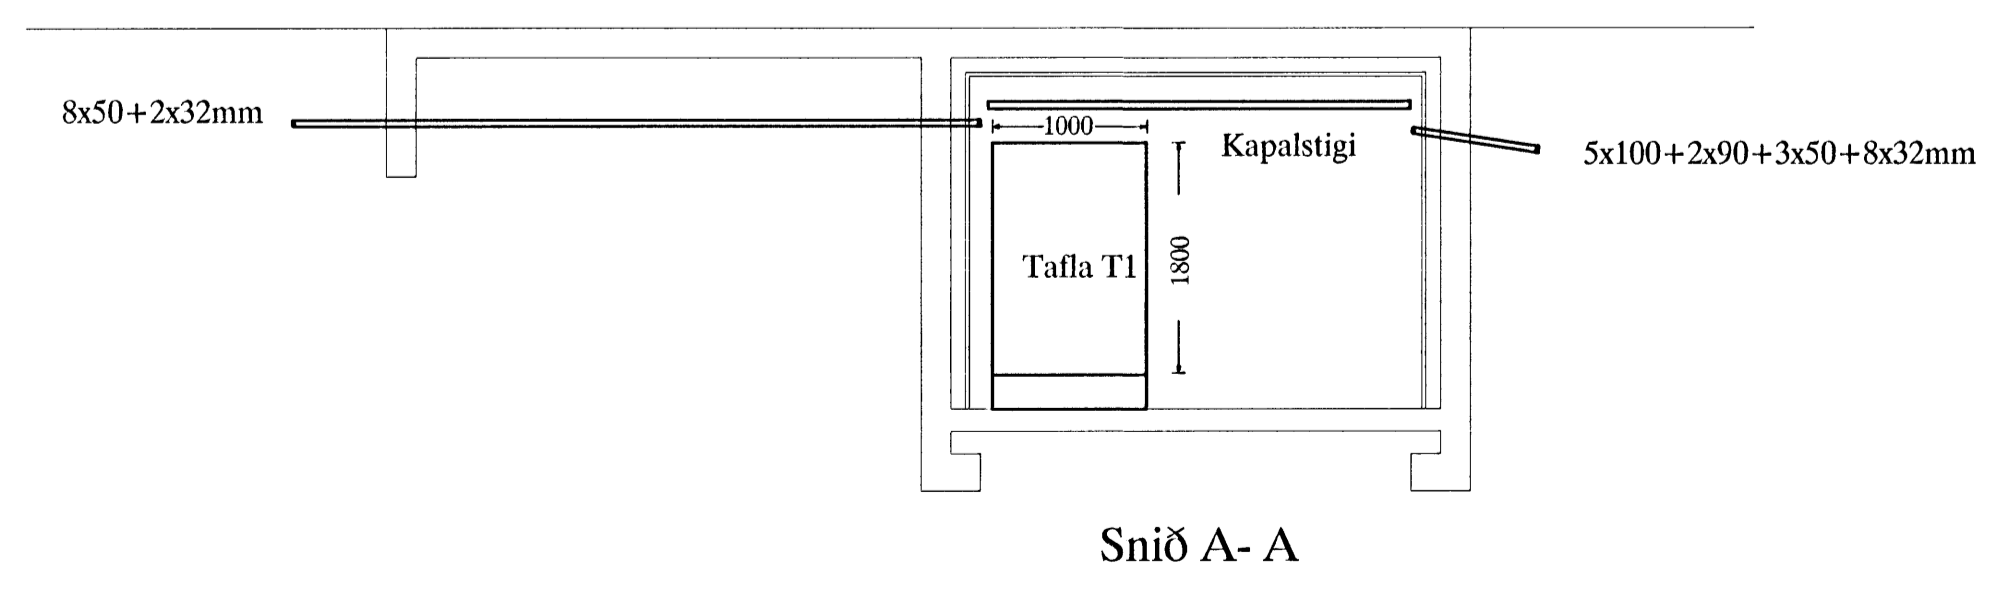

Matt: 8/16 2009  
JC

TAFLA T0.1

TAFLA KJALLARA 1800X1000X300

BREIÐHELLA 8-10 HAFNARFIRÐI						MKV: 1:50	
RAFLÖGN - KJALLARA, EINLÍNUMYND AF T0.1						TEIKNNR: 3	
VINNUTEIKNING						SÍÐASTA TSK: 3	
A	08-09-23	T.S.	T.S.	220146-2439	TSK: 3	AP: 3	ÚTD: A
ÚTL:	DAGS:	TEIKN:	HANNAÐ:	SAMÞYKKT:	KESNITALA:	GBYMSLUNK:	
TERA S/F						RAFMAGNSVERKFRÆÐISTOFA	
						EDMUND BELLERSEN RAMMSTÆKNIR SÍMI 568788	
						TRAUSTRUEVINGSDIRINGUR RAMMAGNSENDIRFL. SÍMI 568790	