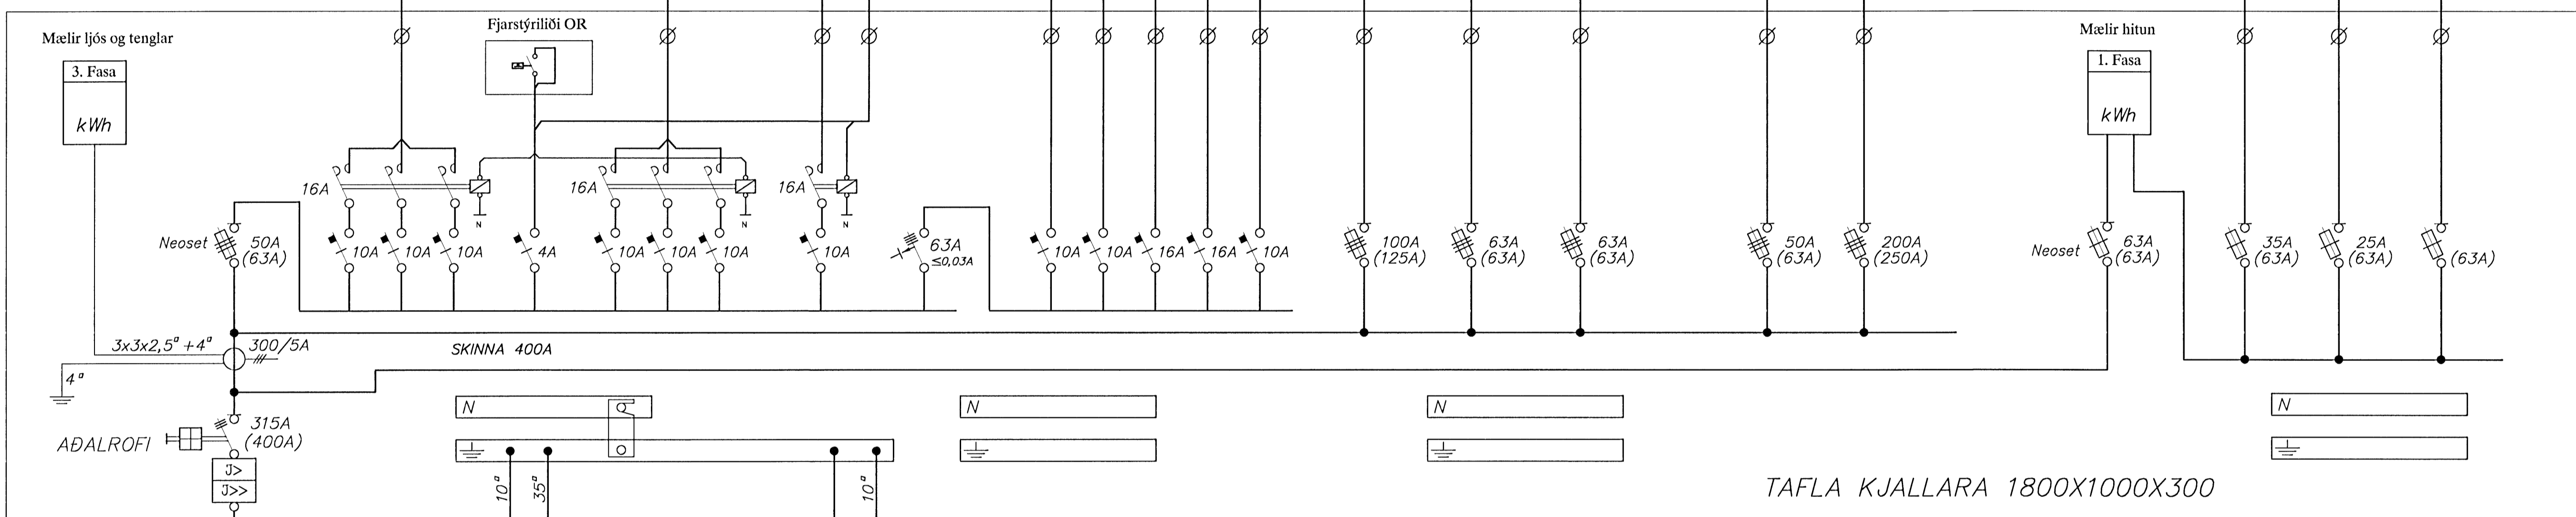

Matt: 8/16 2009  
JC

TAFLA T0.1

TAFLA KJALLARA 1800X1000X300

BREIÐHELLA 8-10 HAFNARFIRÐI						MKV: 1:50	
RAFLÖGN - KJALLARA, EINLÍNUMYND AF T0.1						TEIKNNR: 3	
VINNUTEIKNING						SÍÐASTA TSK: 3	
A	08-09-23	T.S.	T.S.	220146-2439	TSK: 3	AP: 3	ÚTD: A
ÚTL:	DAGS:	TEIKN:	HANNAÐ:	SAMÞYKKT:	KESNITALA:	GBYMSLUNK:	
TERA S/F						RAFMAGNSVERKFRÆÐISTOFA	
						EDMUND BELLERSEN RAMMSTÆKNIR SÍMI 568788	
						TRAUSTRUEVINGSDIRINGUR RAMMAGNSENDIRFL. SÍMI 568790	