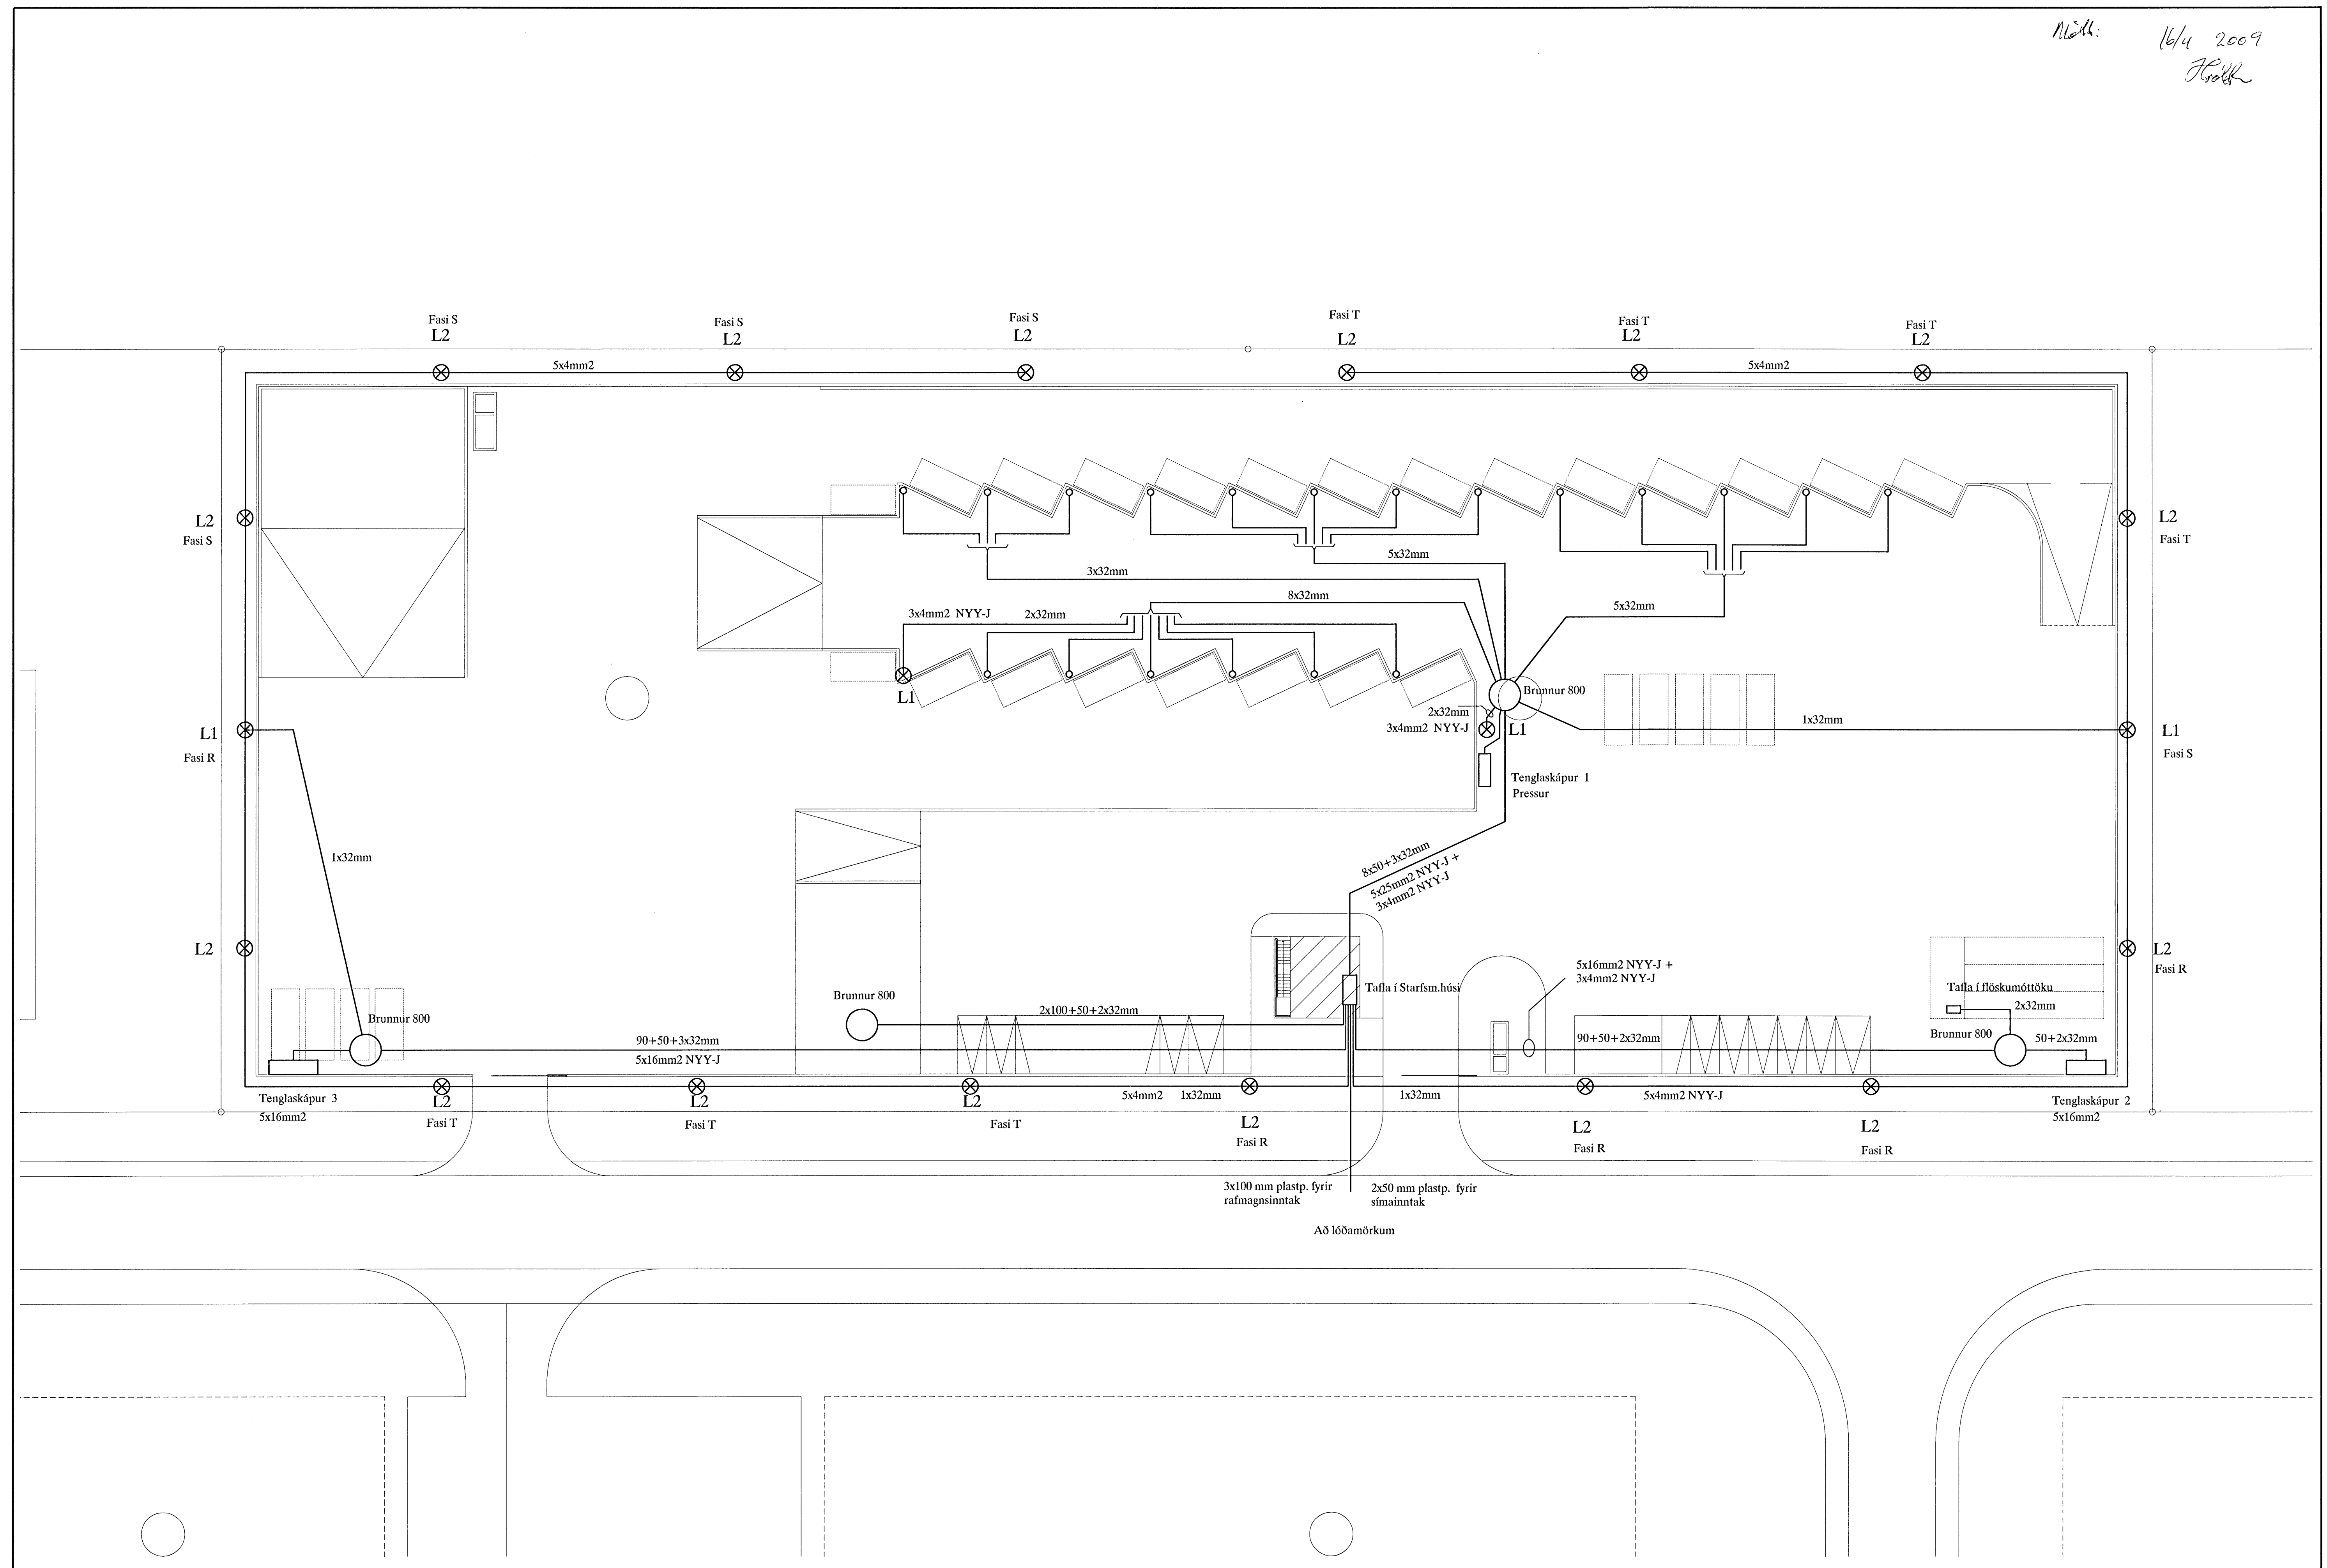

Mótt: 16/4 2009
Hrólf

BREIÐHELLA 8-10 HAFNARFIRÐI										MKV 1:250		
RAFLÖGN - SVÆDISLÝSING OG LAGNIR Í JÖRÐU										TEIKNR. 1		
										SÍÐASTA TSKR.		
A	08-09-23	VINNUTEIKNING	T.S.	T.S.		220146-2439	TERA S/F		RAFMAGNISVERKFRÆÐISTOFA		TSKR. 1 AF 3	ÚTÍ. A
ÖTÖ.	DAGS.		TEIKN.	HANNAÐ	SAMÞYKKT	KENNTALA	EDMUND BELLERSEN		RAFMAGNISSTÆRNIR		SDM 587388	ÖTÖ.
							TRAUTI SVEINBJÖRNSON		RAFMAGNISSTÆRNIR		SDM 587390	