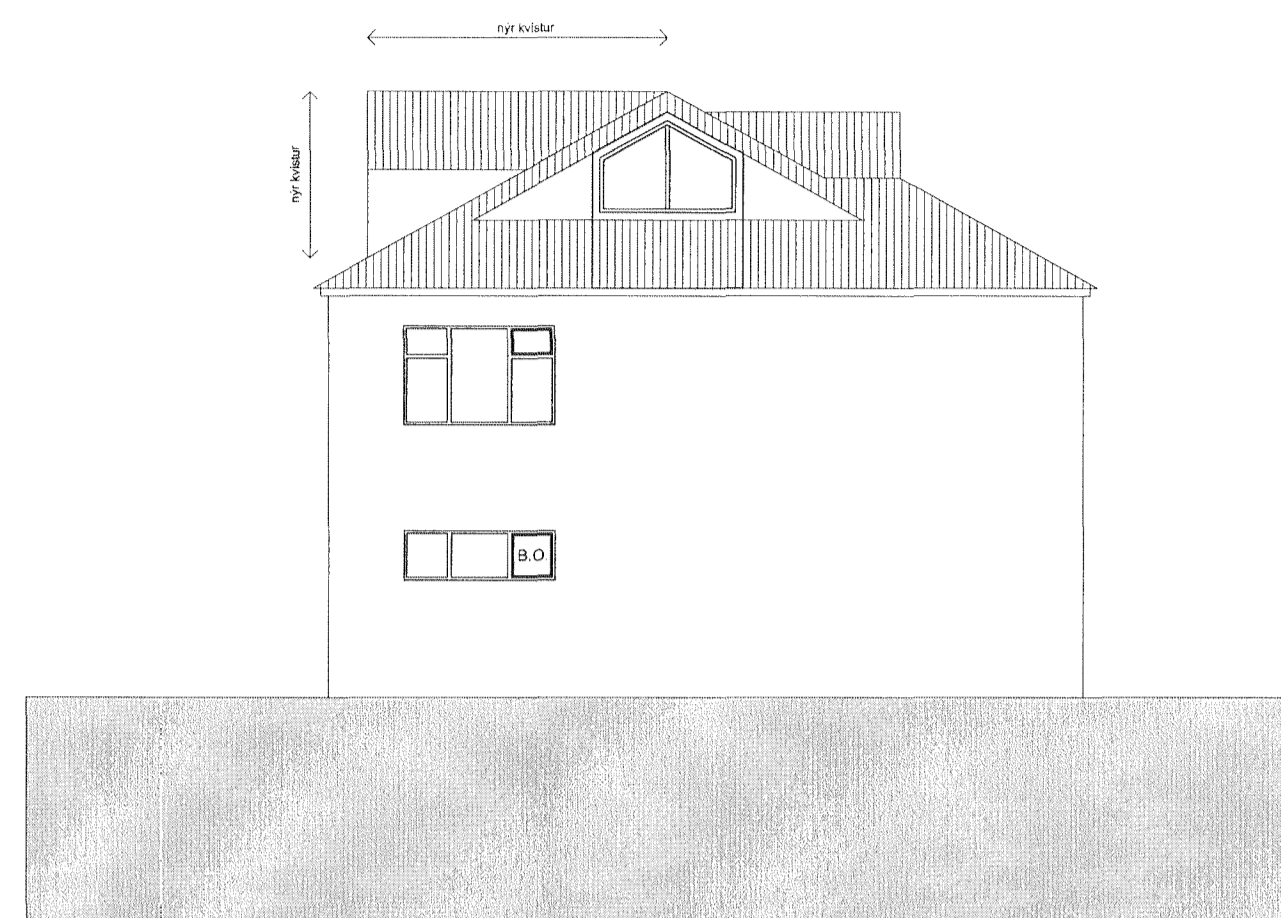

31 AUG 2011

Bygging  
E.h. Sigurður

útlit austur

útlit norður

útlit vestur

útlit suður

BREYTINGAR.

VERKHEITI

## Hraunkambur 9

VERK  
Útlit

MÁL  
1:100  
HANNAD  
ÁJS  
YFIRFARIÐ:  
ÁJS  
VERKNÓMÉR  
09.11

DAGS.  
03.05.2011  
TEIKNAD  
ÁJS

TEIKNINGANÓMÉR  
1.2

ÁRNI JÓN SIGFÚSSON ARKITEKT

FRIGGJARBRUNNI 35 - 113 REYKJAVÍK  
SÍMI / NETFANG: 5650076 - sigfusson@simnet.is  
Kt. 220169-2949