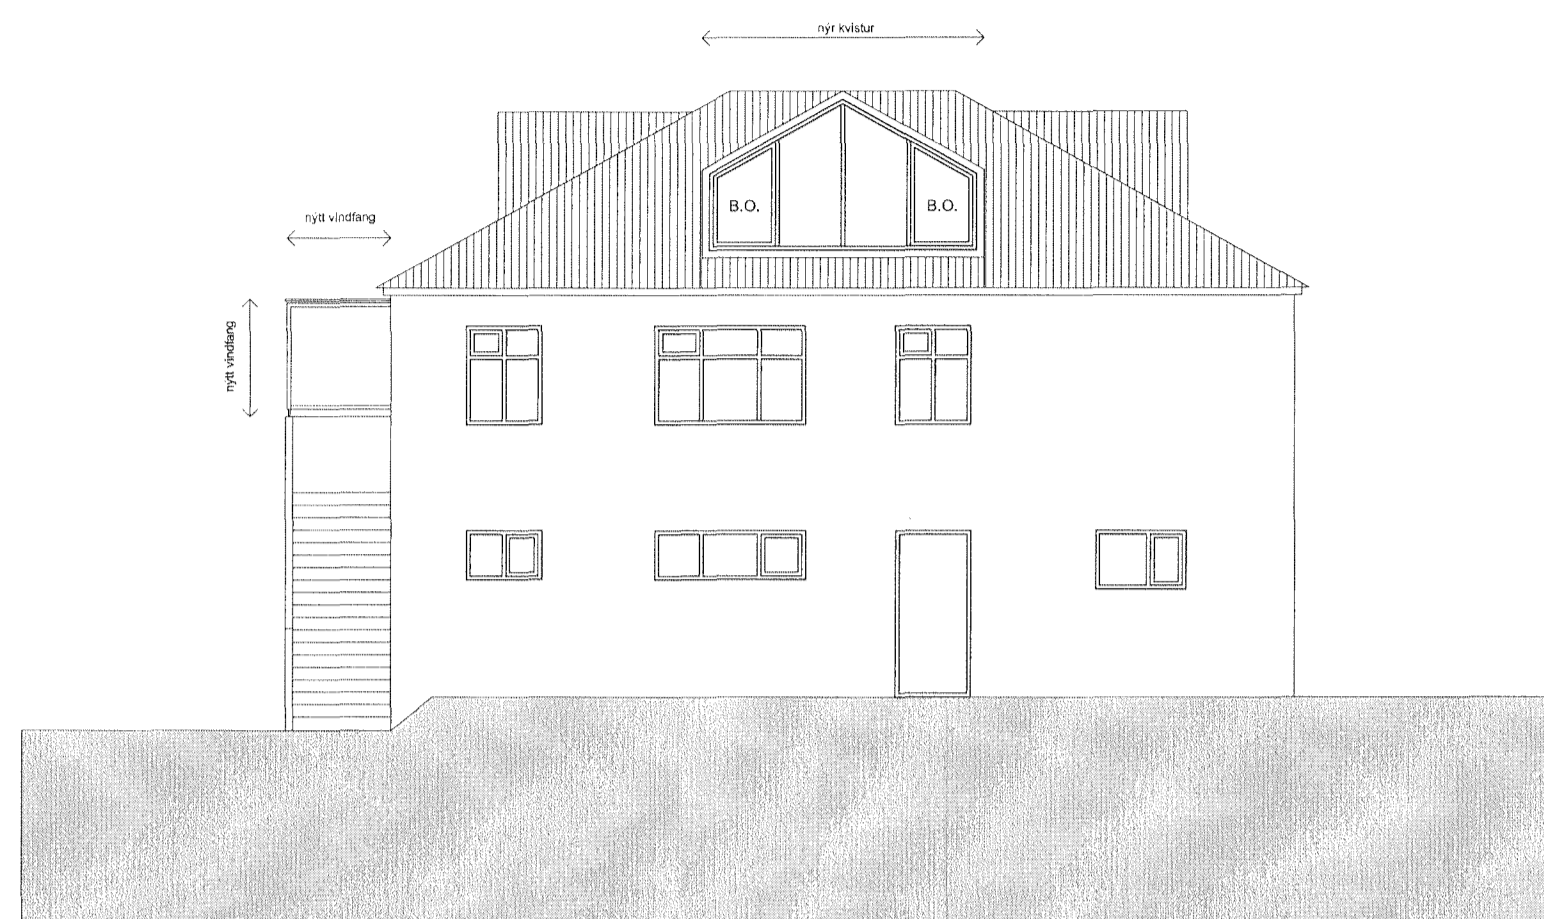

31 AUG 2011

Bygging  
E.h. Sigurður

útlit austur

útlit norður

útlit vestur

útlit suður

BREYTINGAR.

VERKHEITI

## Hraunkambur 9

VERK  
Útlit

MÁL  
1:100  
HANNAD  
ÁJS  
YFIRFARIÐ:  
ÁJS  
VERKNÓMÉR  
09.11

DAGS.  
03.05.2011  
TEIKNAD  
ÁJS

TEIKNINGANÓMÉR  
1.2

ÁRNI JÓN SIGFÚSSON ARKITEKT

FRIGGJARBRUNNI 35 - 113 REYKJAVÍK  
SÍMI / NETFANG: 5650076 - sigfusson@simnet.is  
Kt. 220169-2949