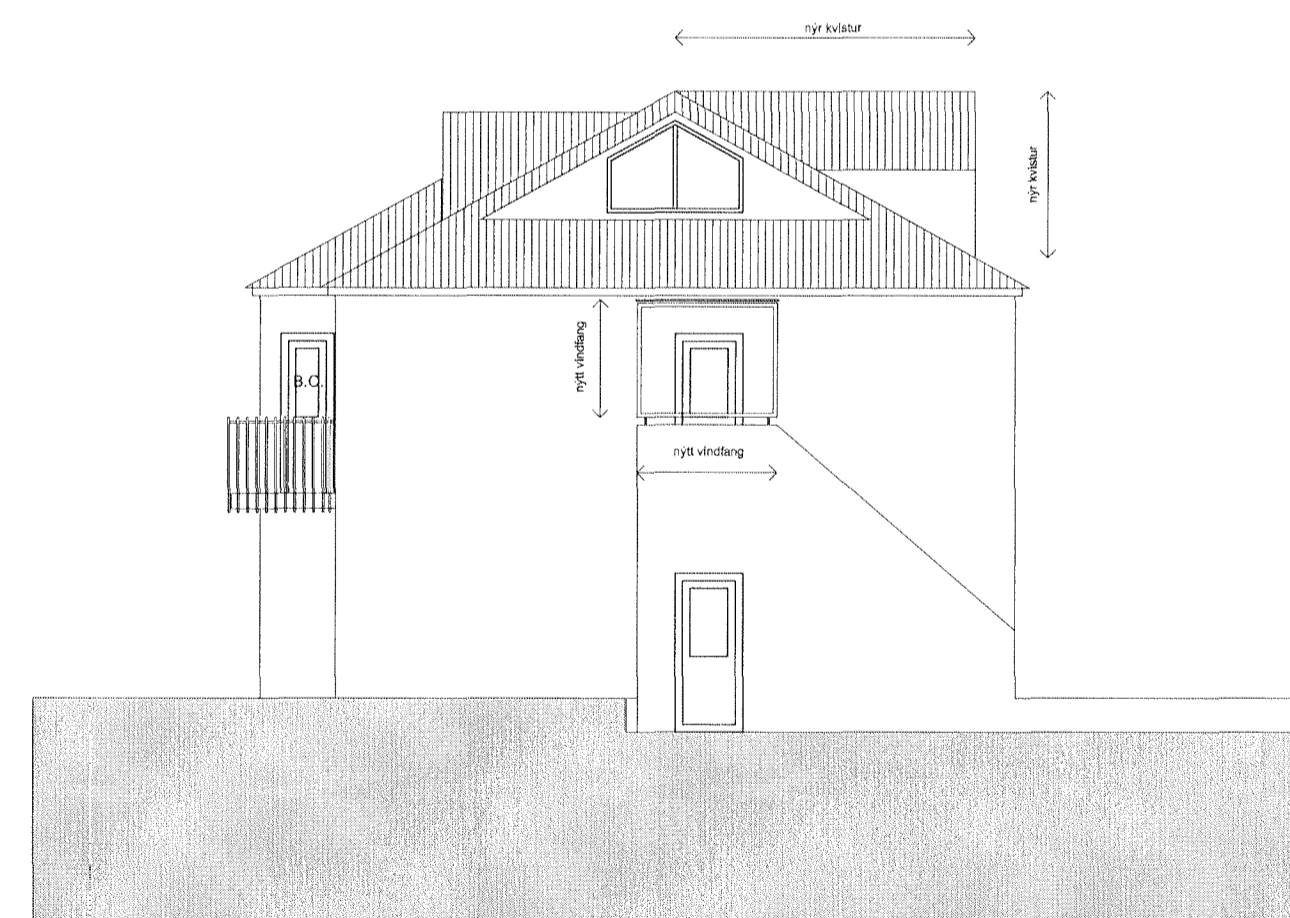

31 AUG 2011

Bygging  
E.h. Sigurður

útlit austur

útlit norður

útlit vestur

útlit suður

BREYTINGAR.

VERKHEITI

## Hraunkambur 9

VERK  
Útlit

MÁL  
1:100  
HANNAD  
ÁJS  
YFIRFARIÐ:  
ÁJS  
VERKNÓMÉR  
09.11

DAGS.  
03.05.2011  
TEIKNAD  
ÁJS

TEIKNINGANÓMÉR  
1.2

ÁRNI JÓN SIGFÚSSON ARKITEKT

FRIGGJARBRUNNI 35 - 113 REYKJAVÍK  
SÍMI / NETFANG: 5650076 - sigfusson@simnet.is  
Kt. 220169-2949