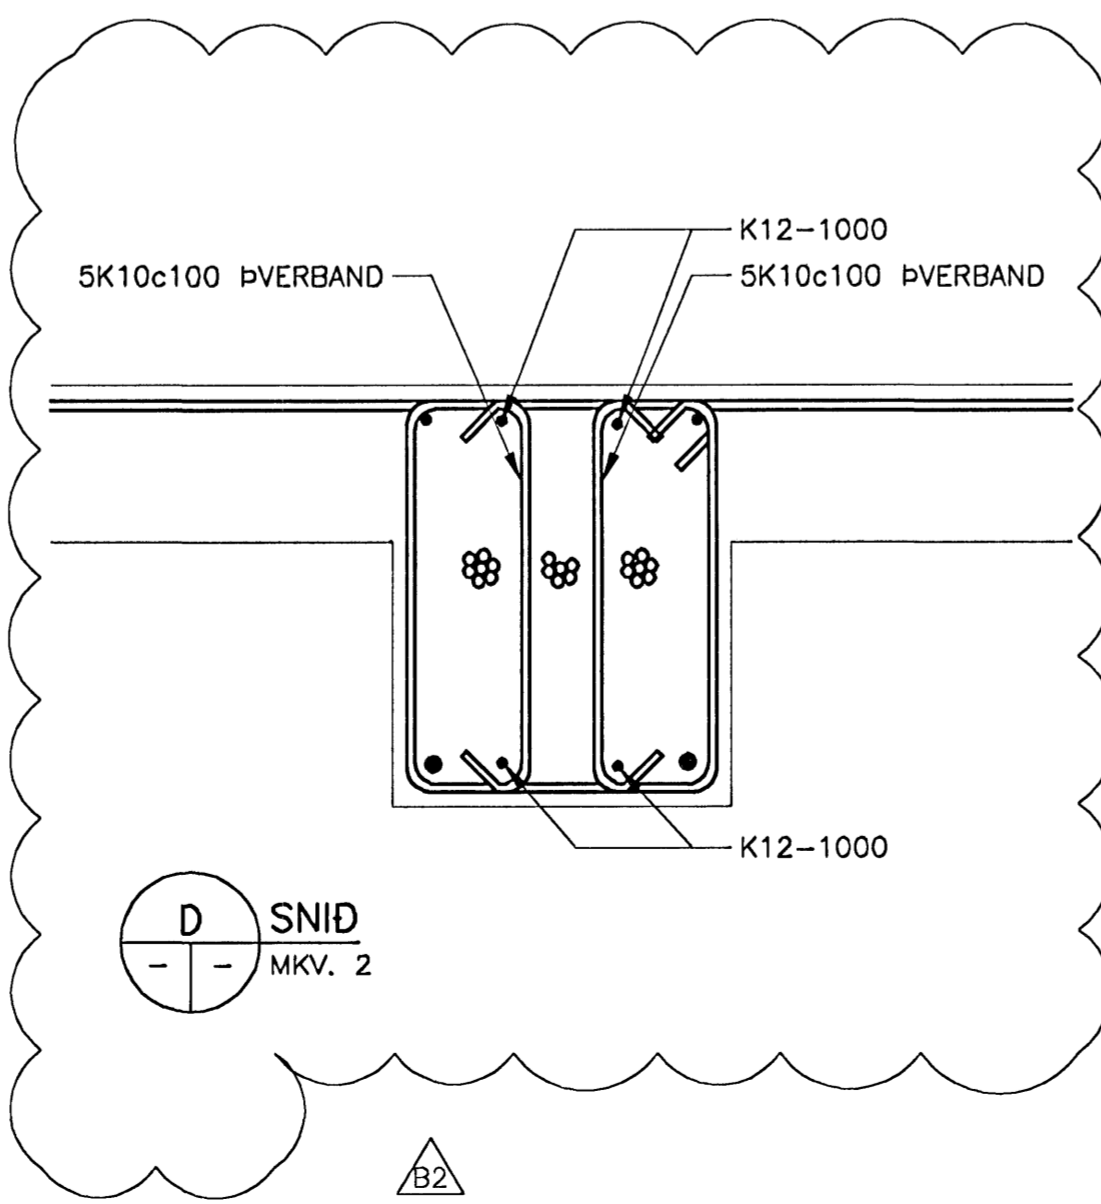

B DEILI
MKV. 2

D SNID
MKV. 2