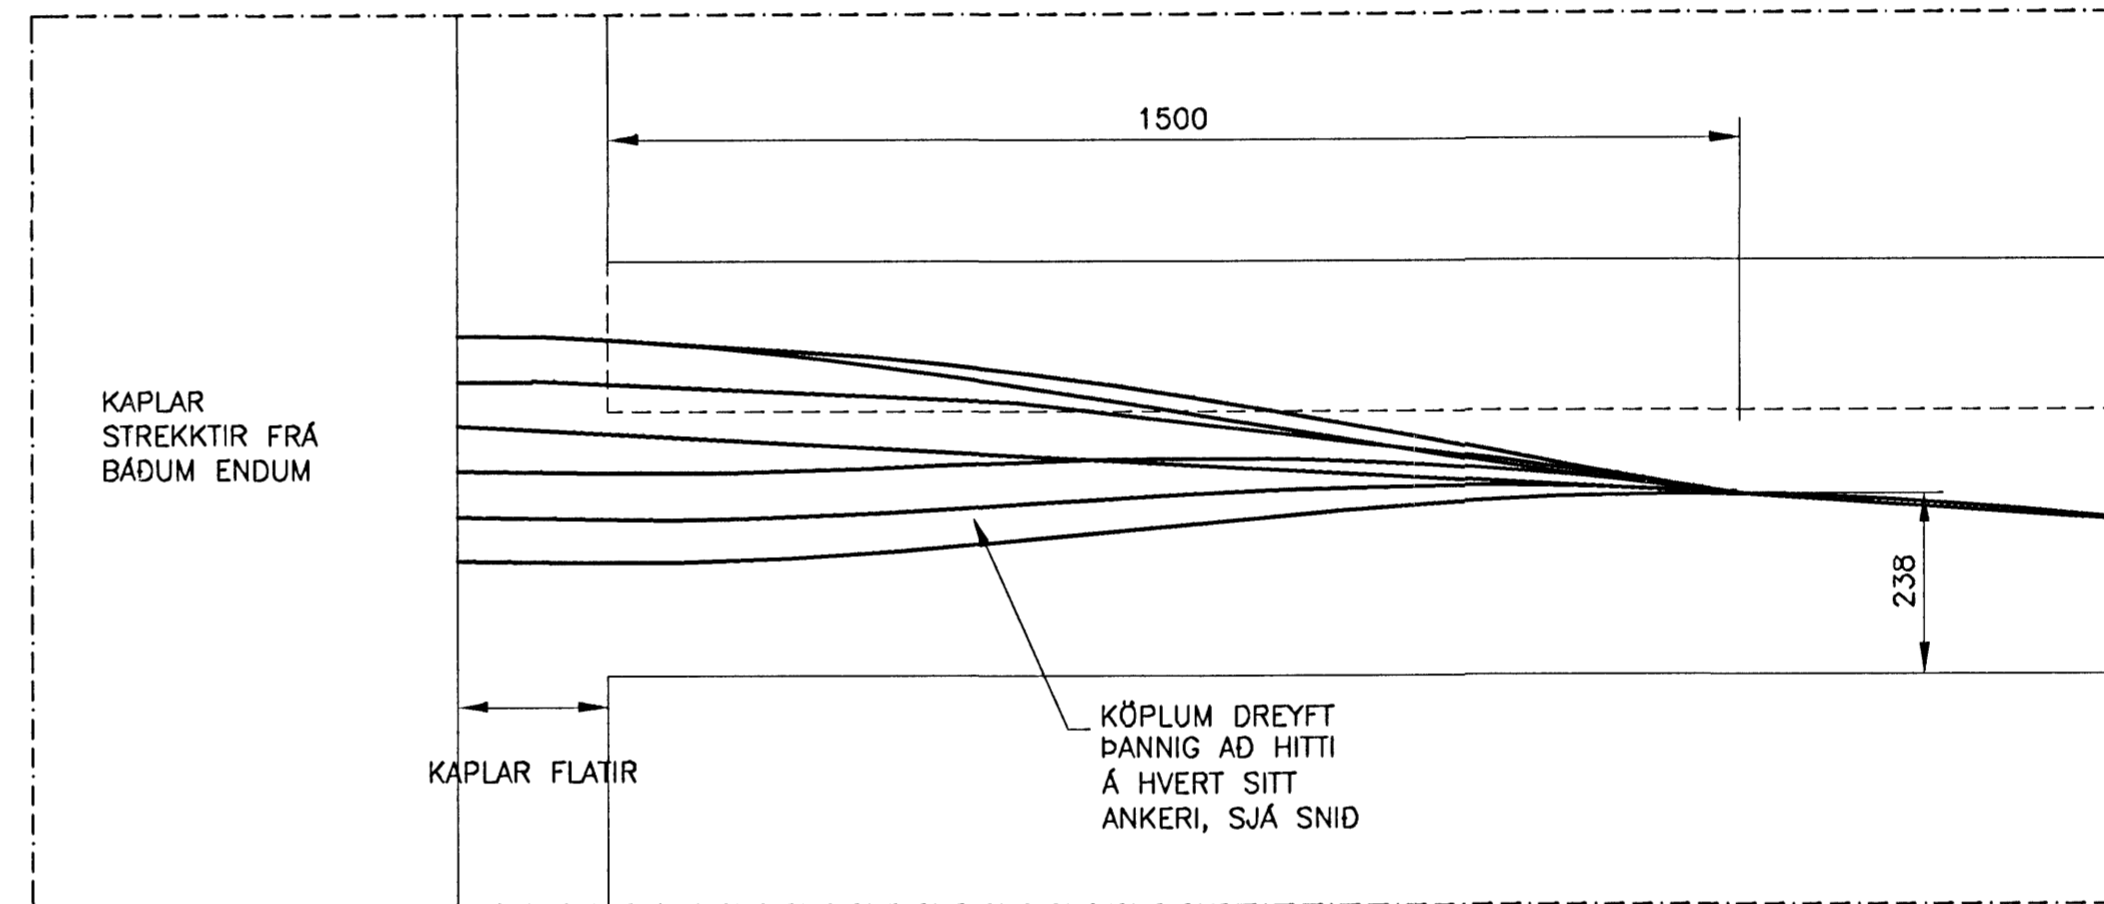

FJARLEGD FRÁ NEDRI BRÓN
PLÖTURIFS AD MIDJU
KAPALBÓNTS

214 172 136 107 84 68 58 55 58 68 84 107 136 172 214

**R1 OG R2- ÁSÝND PLÖTURIFA OG KAPALLEGA
HORFT FRÁ SUDRI TIL NORDURS
MKV. 1**

B DEILI
MKV. 2

A SNID
MKV. 2