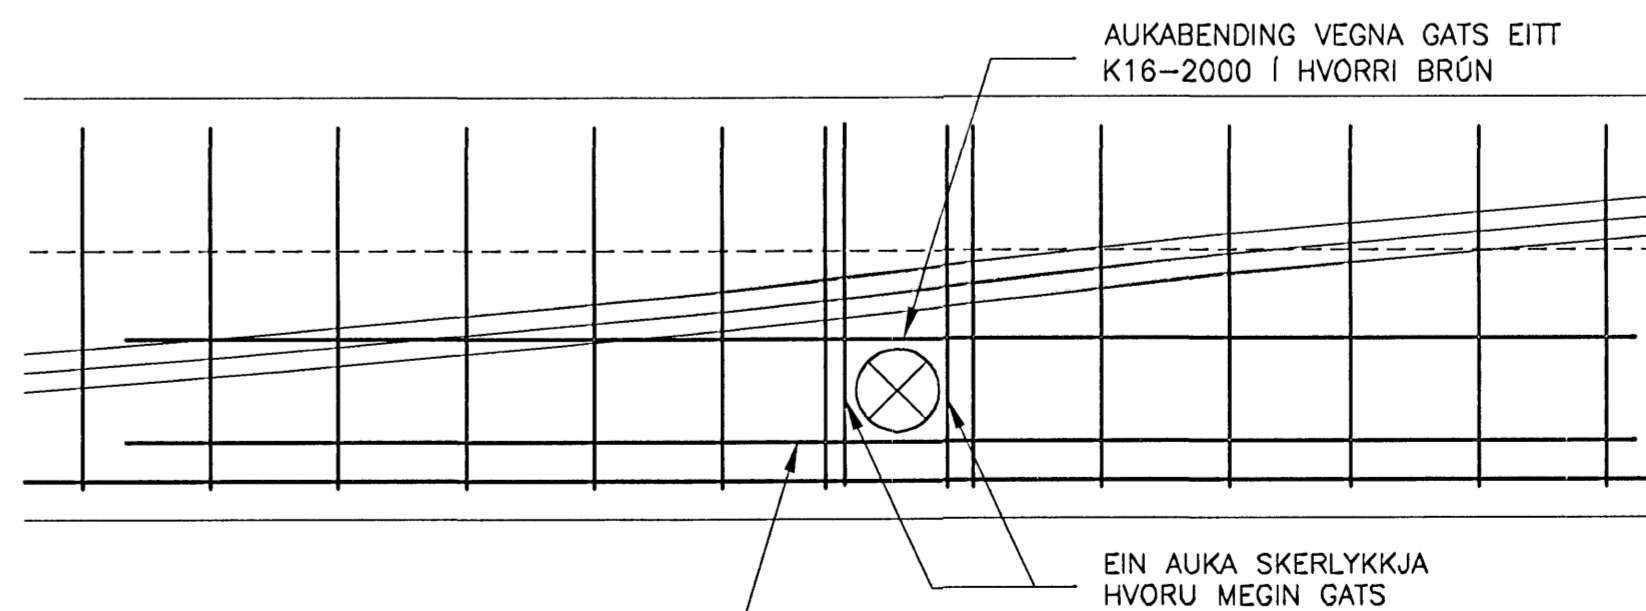

AUKABENDING VEGNA GATS EITT
K16-2000 I HVORRI BRÓN

**DÆMIGERÐUR FRÁGANGUR KRINGUM GÖT
MKV. 2**

ÓTGÁFUFRILL			
NR.	DAGS.	SKYRINGAR	HANNAÐ
B1	03.08.2005	BYGGINGARTEIKNING	PG
B2	04.10.2005	JÄRNUM BETT VID	PG

DAGS. UNDRISKRIFAR: NAFN OG KT. SAMREINGINGARHÖNDUÐAR:
UNDRISKRIF SAMREINGINGARHÖNDUÐAR:

ÖLL AFNOT OG AFRITUN TEIKNINGAR, AD HLUVA EDA HEILD, ER HAÐ SKRIFLEGU LEYFI HÖFNUNDA.

HÖNNUN
GRENSÁSVEGI 1 108 REYKJAVÍK SÍMI: 510 4000 FAX: 510 4001
VEFFANG: www.honnun.is NETFANG: honnun@honnun.is

HRAUNVALLASKÓLI
DREKAVELLIR 9, HAFNARFIRÐI

HEITI TEIKNINGAR: **BURÐARVIRKI**
EFTIRSPENNT PLÖTURIF
R1 OG R2

MELTI:	TEIKNAD:	LS	GEYMSLUNUMER:	VNR:
HANNAÐ:	YFIRFARÐ:	JCC	MKV:	NR. TEIKNINGAR:
DAGS. UNDRISKRIFAR:	NAFN OG KT. HÖNNUÐAR:	4/16 05	430572-0169	B1-525
UNDRISKRIF HÖNDUÐAR:	HÖNNUN hf	430572-0169	ÓTGÁFA:	B2