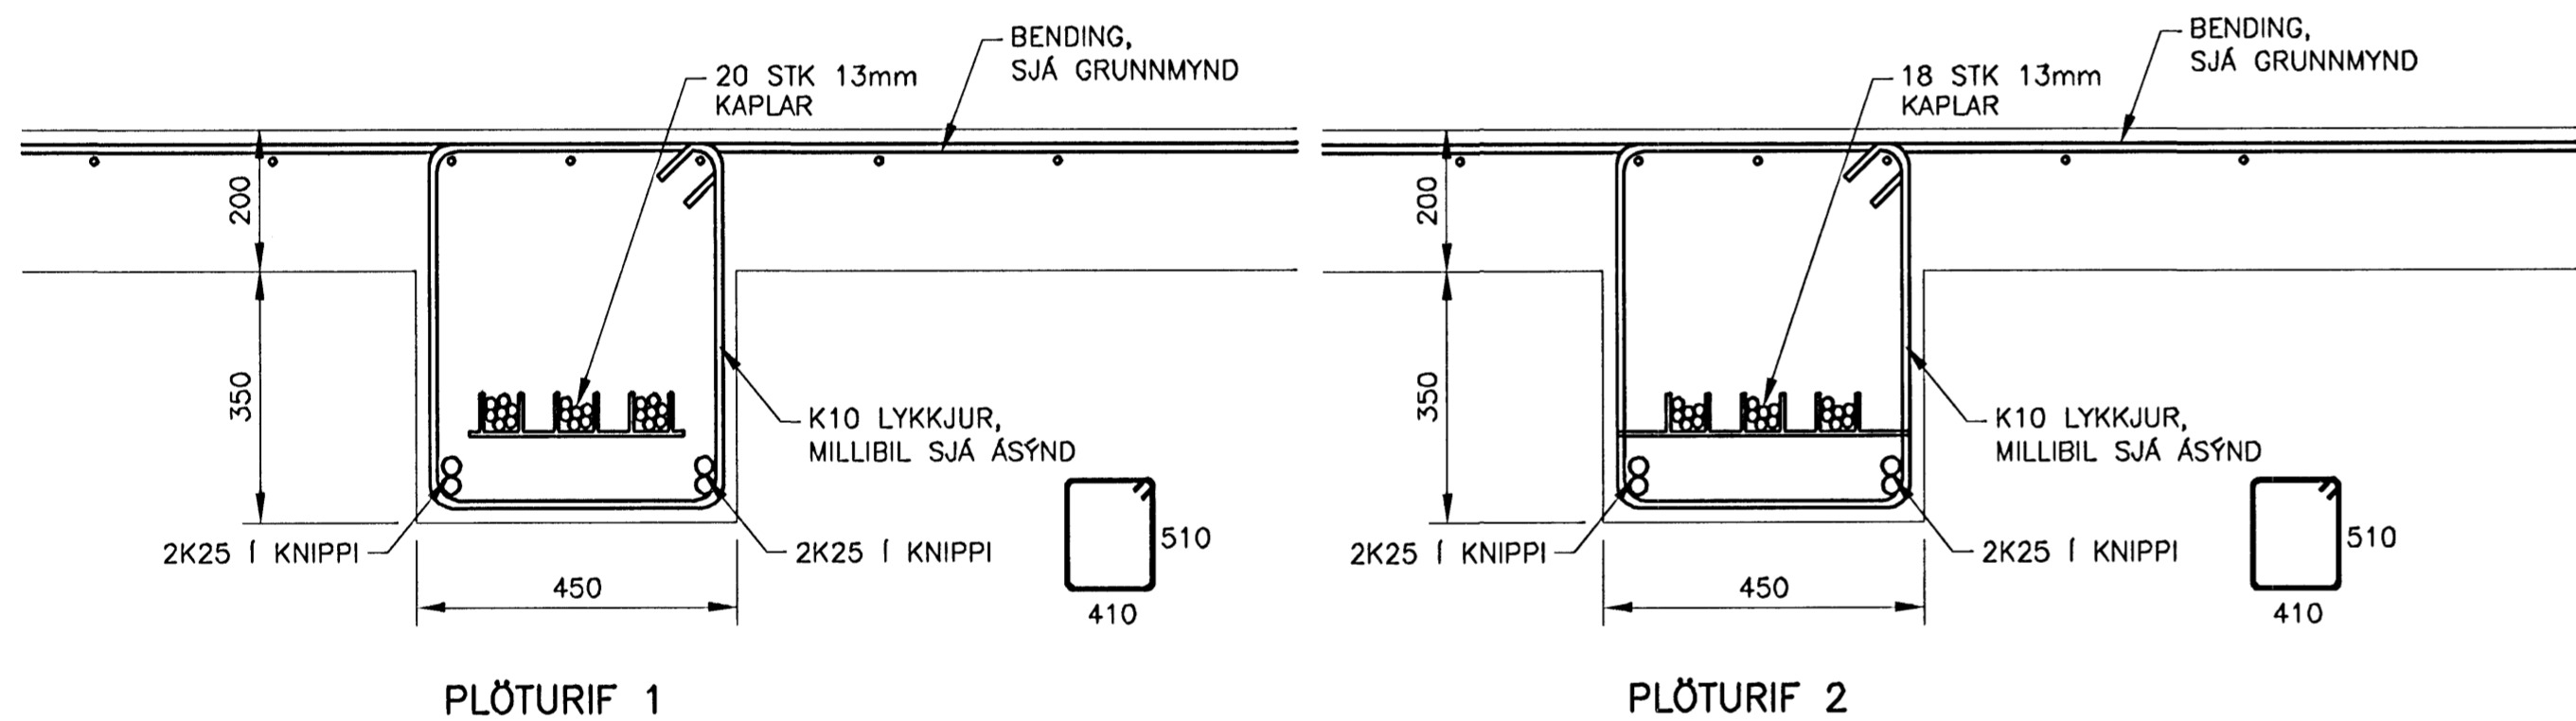

**R1 OG R2- ÁSÝND PLÖTURIFA OG KAPALLEGA
HORFT FRÁ SUDRI TIL NORDURS
MKV. 1**

A SNID
MKV. 2