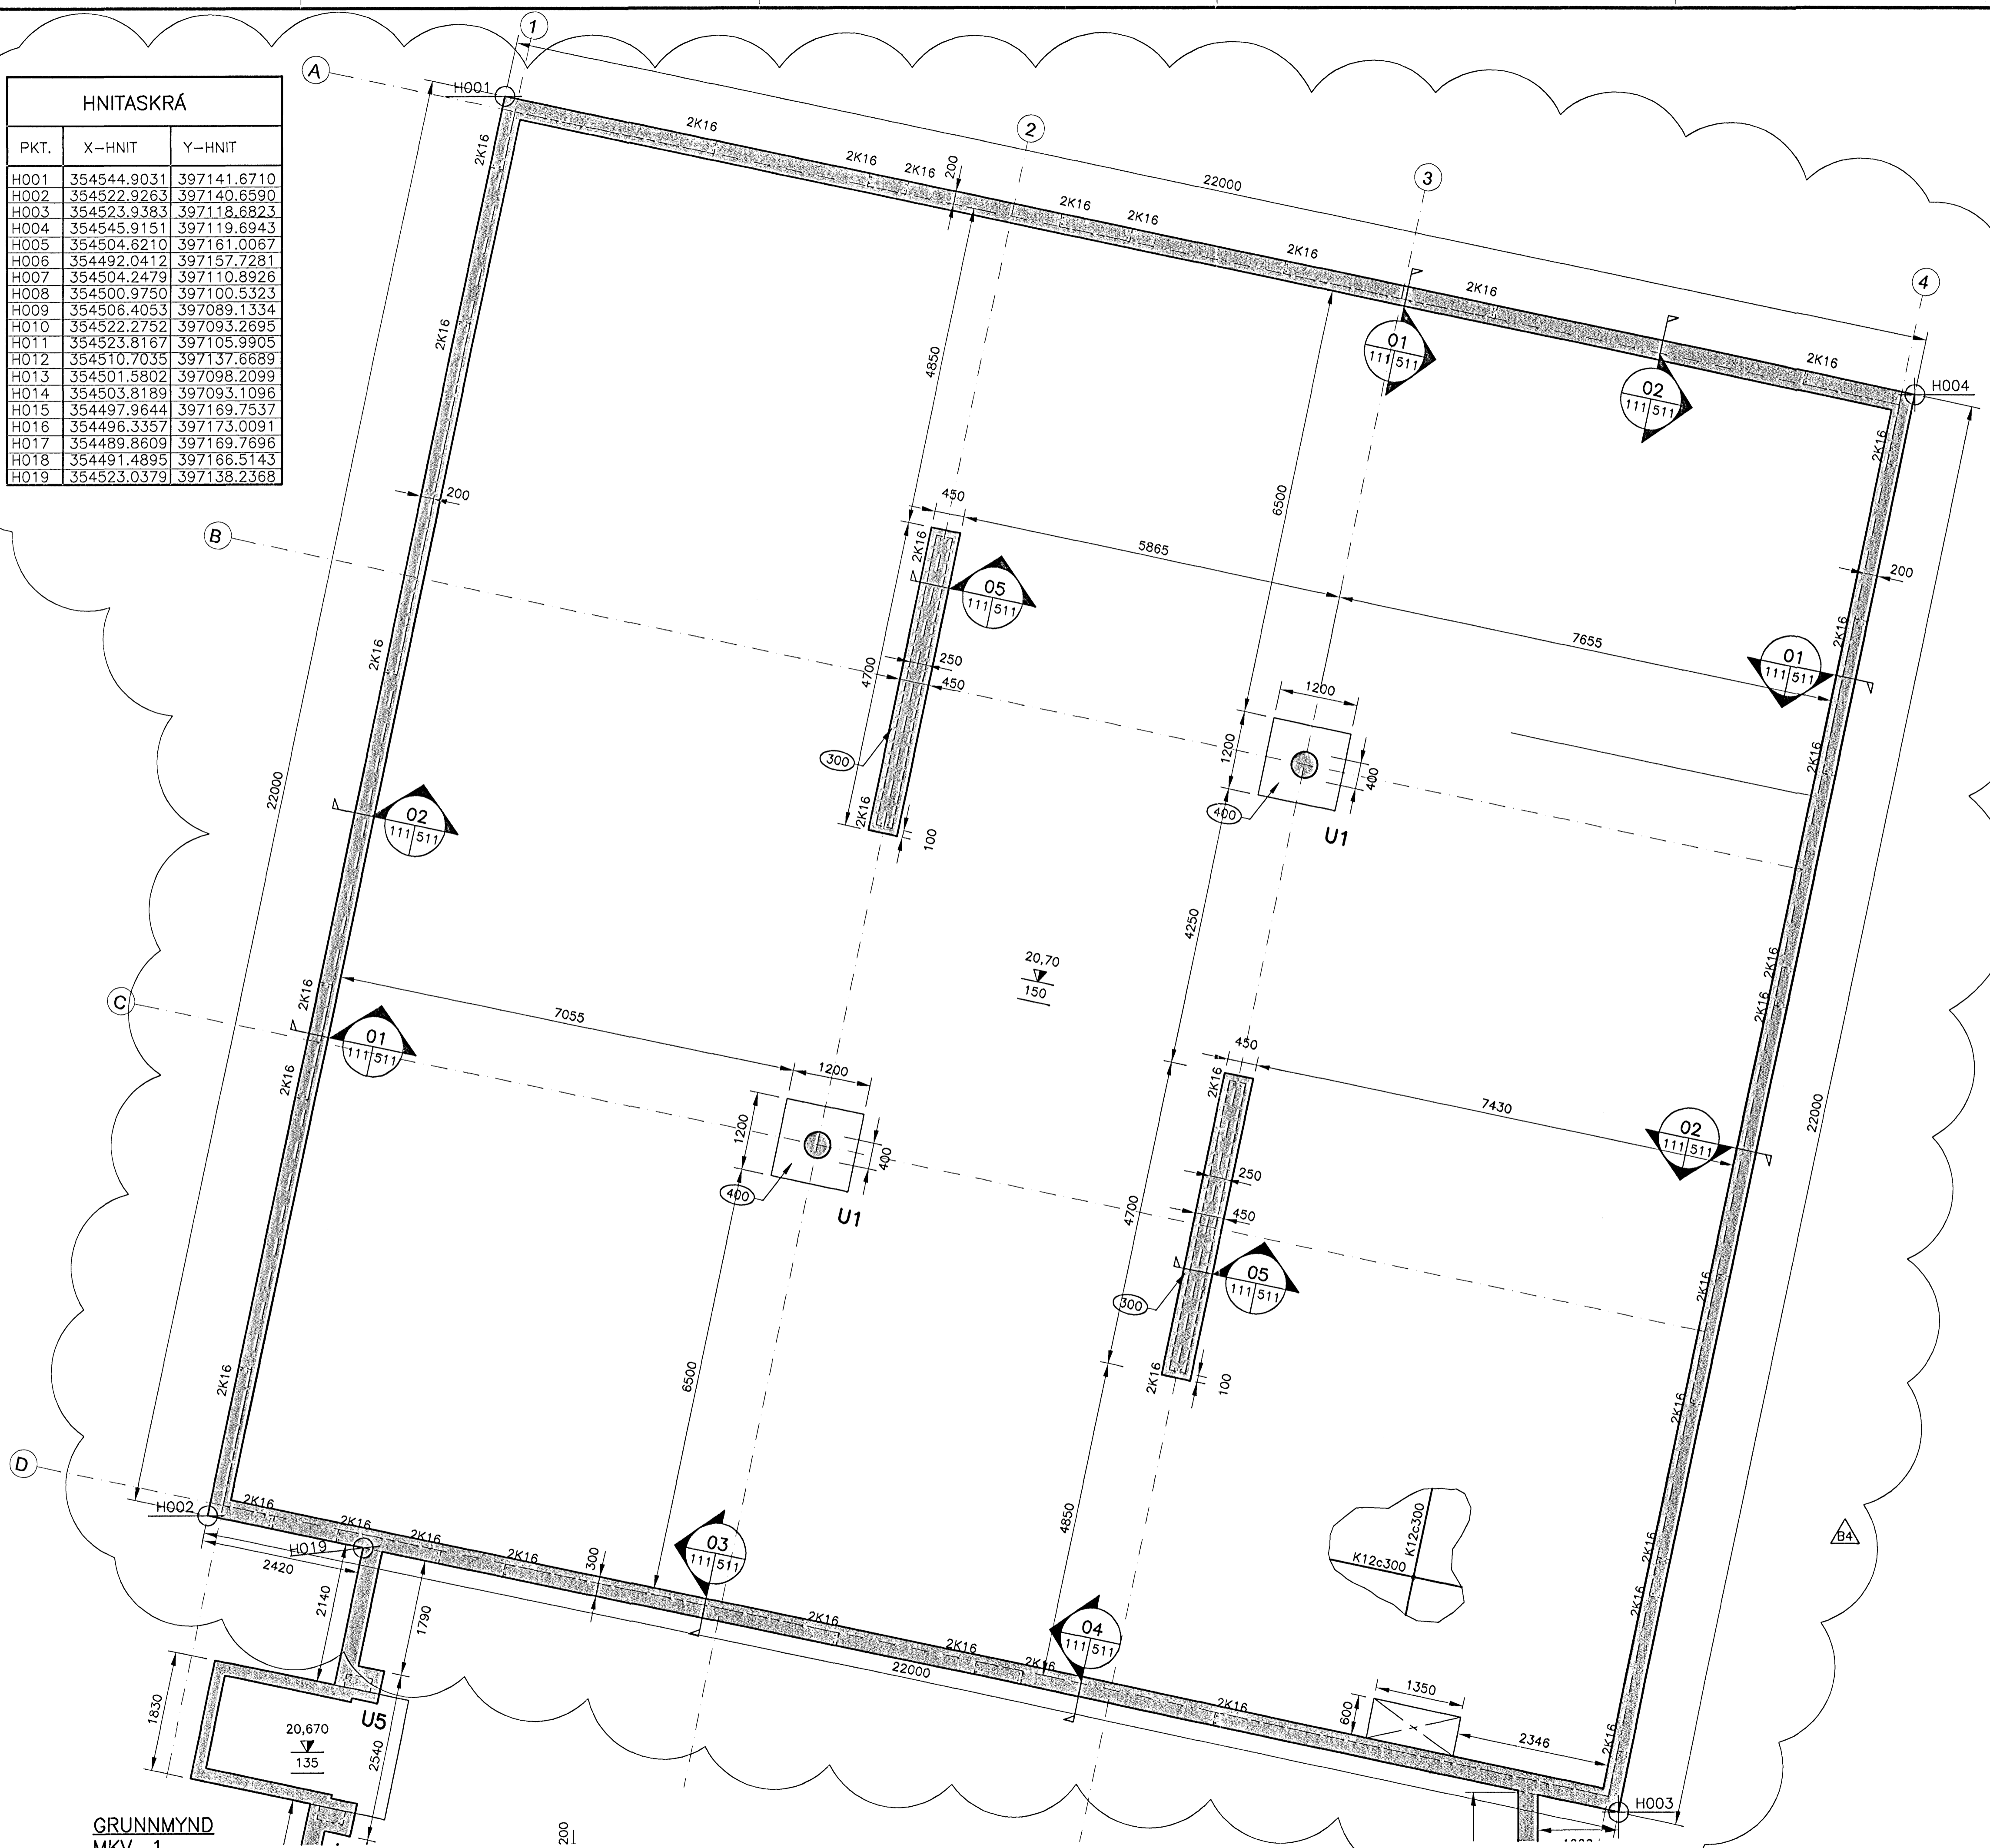

HNITASKRÁ		
PKT.	X-HNIT	Y-HNIT
H001	354544.9031	397141.6710
H002	354522.9263	397140.6590
H003	354523.9383	397118.6823
H004	354545.9151	397119.6943
H005	354504.6210	397161.0067
H006	354492.0412	397157.7281
H007	354504.2479	397110.8926
H008	354500.9750	397100.5323
H009	354506.4053	397089.1334
H010	354522.2752	397093.2695
H011	354523.8167	397105.9905
H012	354510.7035	397137.6689
H013	354501.5802	397098.2099
H014	354503.8189	397093.1096
H015	354497.9644	397169.7537
H016	354496.3357	397173.0091
H017	354489.8609	397169.7696
H018	354491.4895	397166.5143
H019	354523.0379	397138.2368

SKÝRINGAR:

- 1 ALMENNAR SKÝRINGAR, DEILI OG SNID SJÁ TEIKN. B1-001 TIL B1-005
- 2 EINANGRUN UNDIR BOTNPLÖTU SJÁ TEIKN. ARKITEKTA
- 3 JÄRNABENDING Í VEGGJUM NEMA ANNARS SÉ GETID Á SÉRTEIKNINGUM.
 - K12c200 HH LÓDRÉTT
 - K12c250 HH LÁRÉTT
- 4 TVÖ LÓDRÉTT K16 JÄRN SKULU KOMA HVORU MEGIN VID GÓLFSÍÐ OP OG NÁ 700mm UPPÖR PLÖTU
- 5 U- TÁKNAR UNDIRSTÖÐUNÚMÉR, JÄRNABENDING SJÁ TEIKN. B1-511