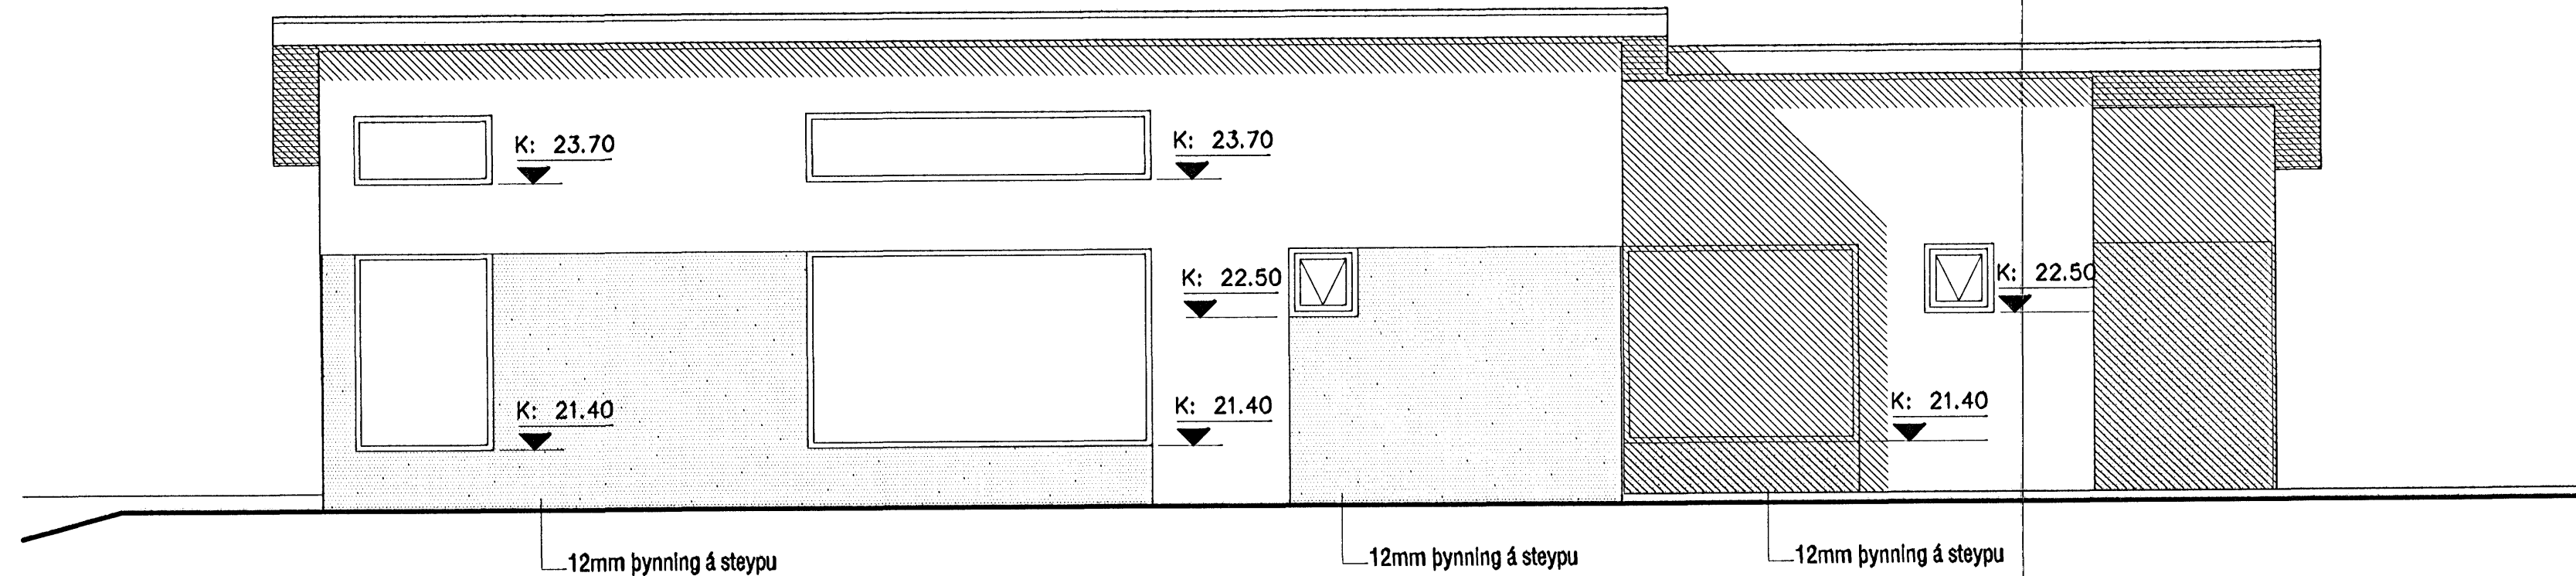

Ásýnd vestur
mkv. 1:50