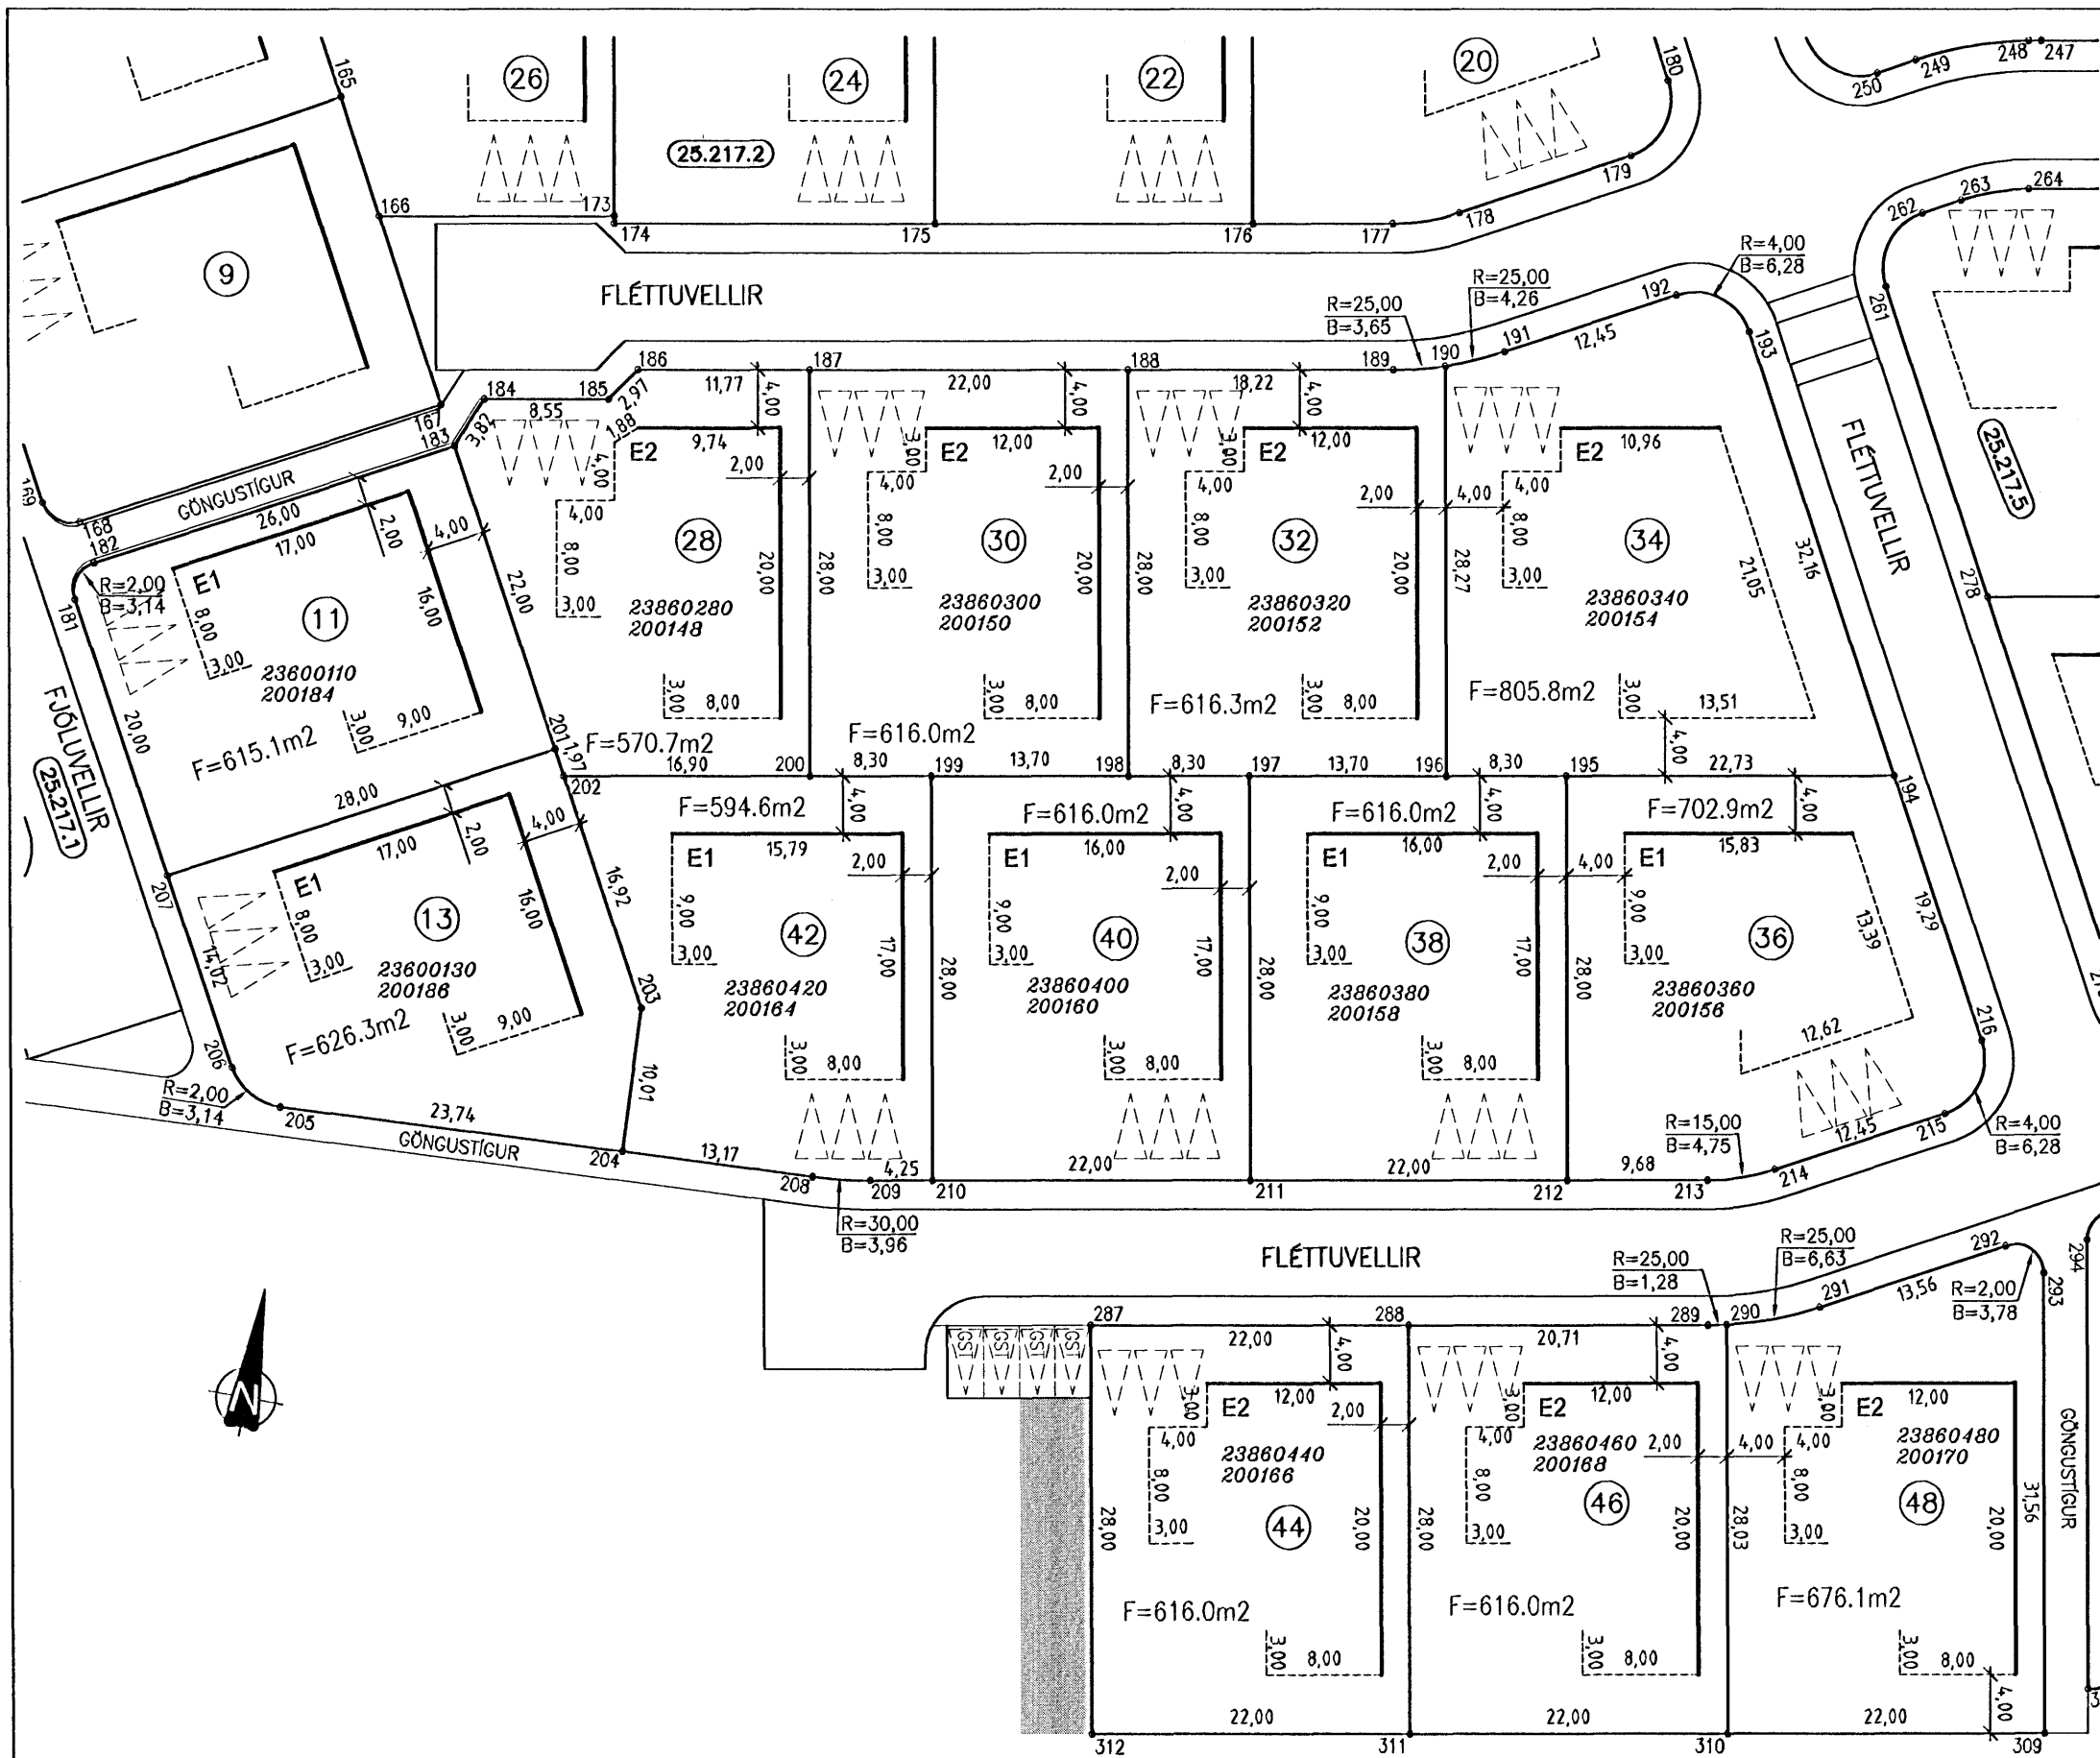

SKÝRINGAR:

- ÖSNORTIÐ LAND SAMKVÆMT SKILMÁLUM, SJÁ MA. KAFLA 4.7 OG 4.8.
- KVÖÐ UM BÍLASTÆÐI INNAN LÓÐAMARKA FJÖLDI STÆÐA SAMKVÆMT SKILMÁLUM OG REGLUG. STÆÐI MERKT GÆT ERU GESTABÍLASTÆÐI GÖTU.
- BINDANDI MÖRK BYGGINGAREITS
- HÁMARKS BYGGINGARREITUR
- BYGGINGARREITUR ÚTDREGINAR 1.HÆÐAR
- BYGGINGARREITUR BÍLAGEYMSLU

- **(12)** NÚMER LÓÐAR
- **E,F,R..** HÚSAGERÐ, SJÁ SKILMÁLA
- **(25.215.1)** NÚMER AÐLIGGJANDI LÓÐABLAÐA, STAÐGREINIR
- **10000010** ÞJÓÐSKRÁRNÚMER
- **180351** LANDNÚMER
- SJÁ JAFNFRAMT SKIPULAGSUPPRÁTT OG SKILMÁLA

DEILISKIPULAG SAMÞYKKT Í SKIPULAGS- OG BYGGINGARRÁÐI 18. NÓVEMBER 2004 OG Í BÆJARSTJÓRN 23. NÓVEMBER 2004

MÆLIBLAÐ 25.217.3
TEIKNING NR. 411.035
FJÓLUVELLIR 11 OG 13
FLÉTTUVELLIR 28,30,32,34,36,38,40,42,44,46 OG 48

HAFNARFJARÐARBÆR
UMHVERFIS- OG TÆKNISVIÐ
VELLIR 4. ÁFANGI

VERKFRÆÐISTOFA
BÆJARHRAUNI 20 220 HAFNARFJÖRDUR
Sími 58 58 600 FAX 58 58 610
Netfang: vsb@vsb.is, kt:710798-2899

Dags.: 25.01.2005 Gert af: RBS, KK Yfirfarið:

Br.A;24.02.05/RBS; Teikning ferð í glugga til að göngustígur við Fléttuvelli 48 sé sýnilegur