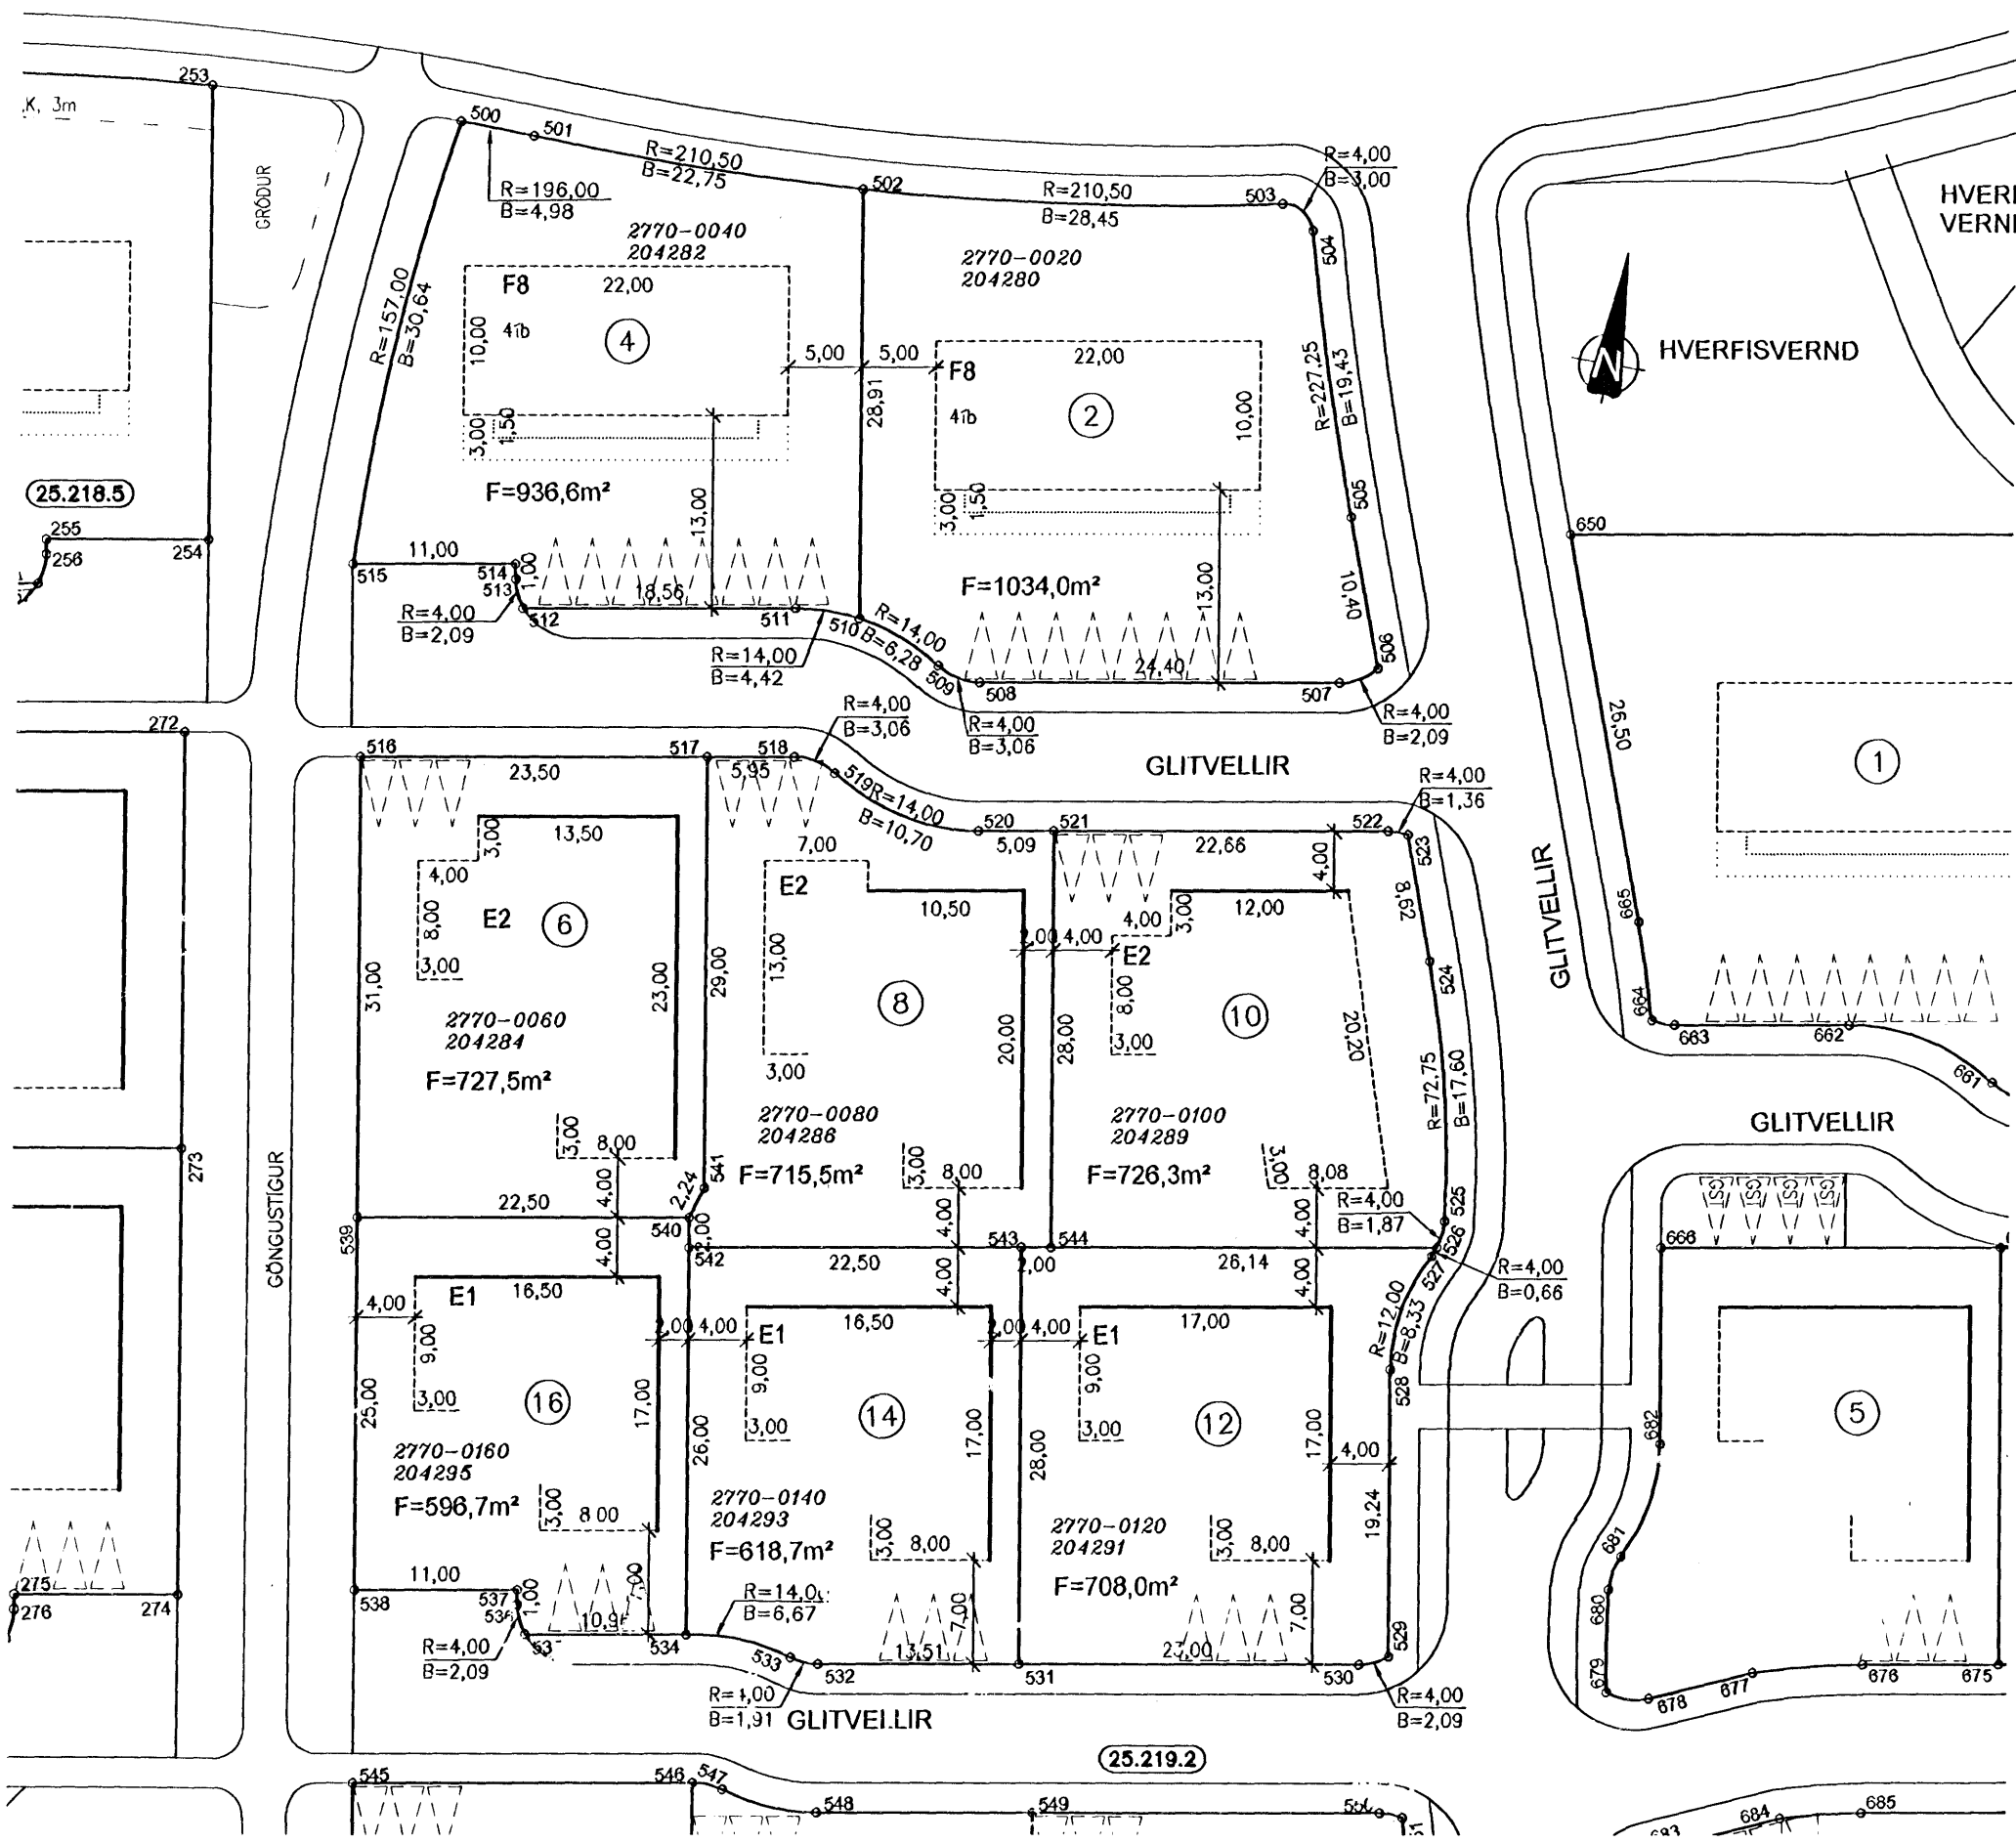

SKÝRINGAR:

- KVÖÐ UM BÍLASTÆÐI
  FJÖLDI STÆÐA SAMKVÆMT SKILMÁLUM OG REGLUG.
- BINDANDI MÖRK BYGGINGAREITS
- HÁMARKS BYGGINGARREITUR
- BYGGINGARREITUR BÍLAGEYMSLU
- KVÖÐ UM SÉRAFNOTARÉTT F. ÍBÚÐIR Á JARÐHÆÐ
- BYGGINGARREITUR ÚTBYGGINGAR

- **(12)** NÚMER LÓÐAR
- **E,F,R..** HÚSAGERÐ, SJÁ SKILMÁLA
- **(25.215.1)** NÚMER AÐLIGGJANDI LÓÐAÐLADA, STAÐGREIÐIR
- **1000-0010** ÞJÓÐSKRÁRNÚMER
- **180351** LANDNÚMER
- SJÁ JAFNFRAMT SKIPULAGSUPPDRAÐT OG SKILMÁLA

0 10 20 30 40
Kvarði 1 : 500

DEILISKIPULAG SAMÞYKKT Í SKIPULAGS- OG BYGGI.IGARRÁÐI
29.11.2005 OG Í BÆJARSTJÓRN 08.12.2005

MÆLIBLAÐ 25.219.1
TEIKNING NR. 413.019
GLITVELLIR 2, 4, 6, 8, 10, 12, 14 OG 16

HAFNARFJARÐARBÆR
UMHVERFIS- OG TÆKNISVIÐ
VELLIR 5.ÁFANGI

VSB

VERKFRÆÐISTOFA
BÆJARHRAUNI 20 220 HAFNARFJÓRÐUR
SÍMI 58 58 600 FAX 58 58 610
Netfang: vsb@vsb.is, kt:710796-2899

Dags.: 08.12.2005 Gert af: HKB, KK, PEI Yfirarið: SV

Úr A: dags. 13.12.2005; SV, Flatarmál nr. 16
Breyting B: 26.04.06, HKB. Húsagerð við Glitvelli 6.