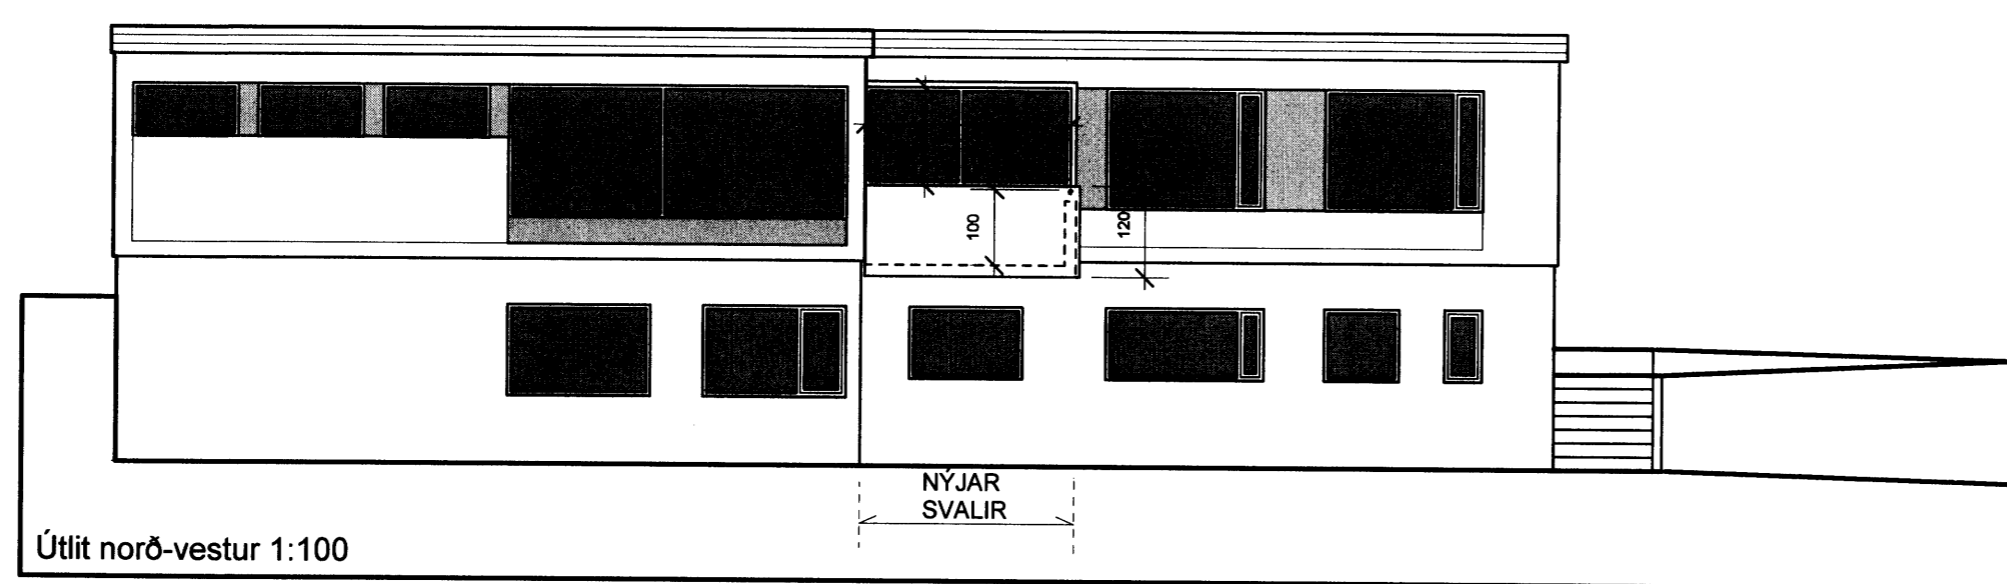

GRUNNMYND 1:100

Útlit norð-vestur 1:100

Útlit suð-vestur 1:100

Samþykkt þann  
**06 OCT 2010**  
 Byggingafulltrúinn í Hafnarfirði  
 F.h. Hrólfur S. Gunnlaugsson

BREYTINGAR NR.	DAGS.	BREYTING
1	28.09.10	GLUGGUM OG SVÖLUM BR, LÓÐAM. LEIÐR. OFL.