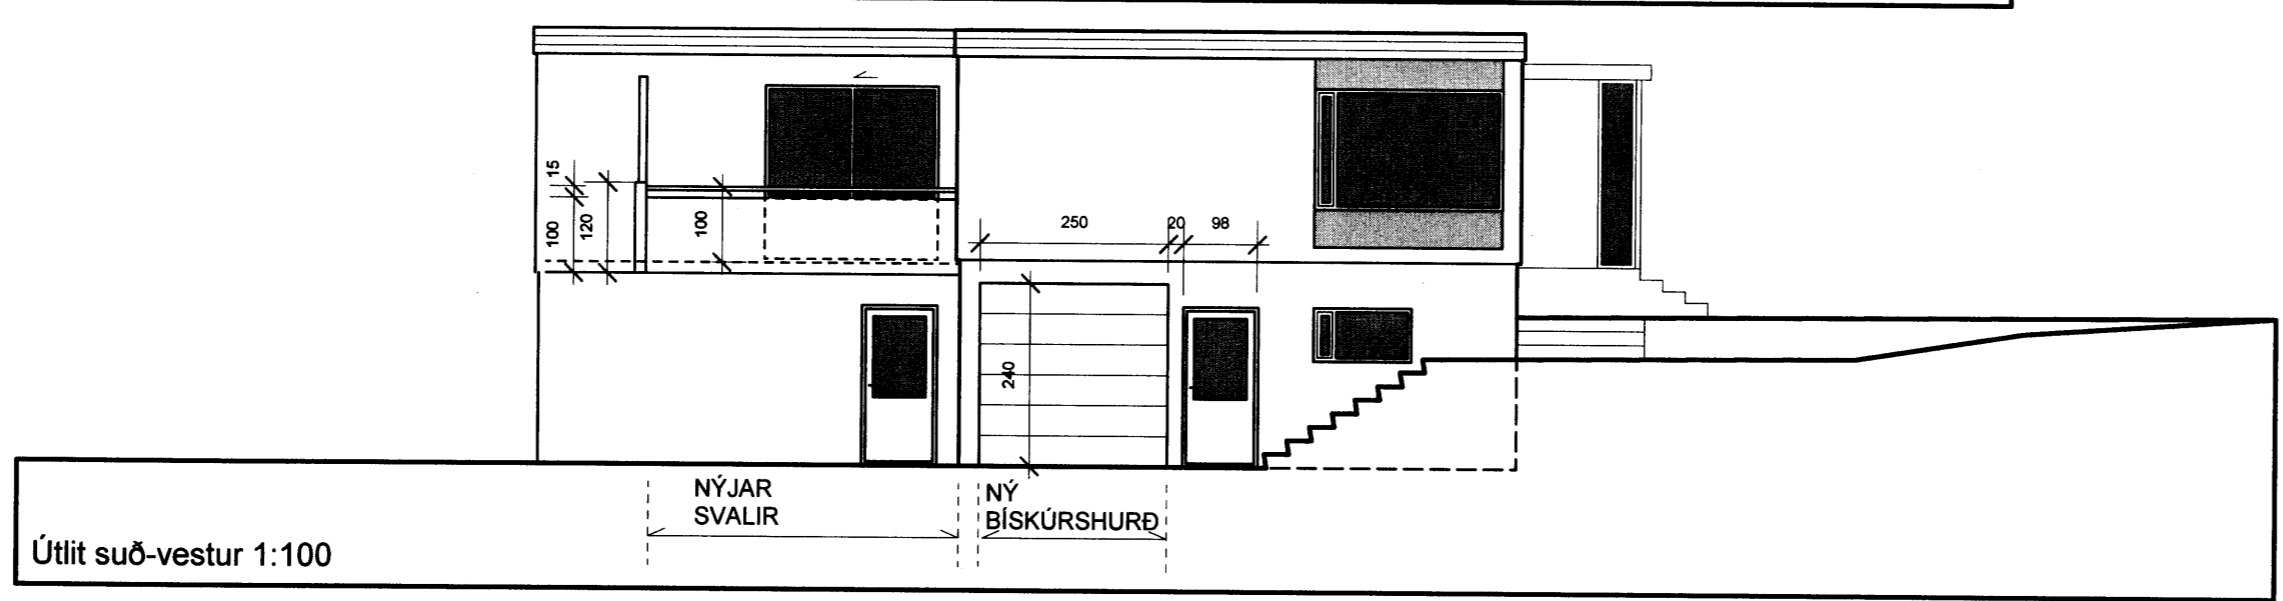

GRUNNMYND 1:100

Útlit norð-vestur 1:100

Útlit suð-vestur 1:100

Samþykkt þann  
**06 OCT 2010**  
 Byggingafulltrúinn í Hafnarfirði  
 F.h. Hrólfur S. Gunnlaugsson

BREYTINGAR NR.	DAGS.	BREYTING
1	28.09.10	GLUGGUM OG SVÖLUM BR, LÓÐAM. LEIÐR. OFL.