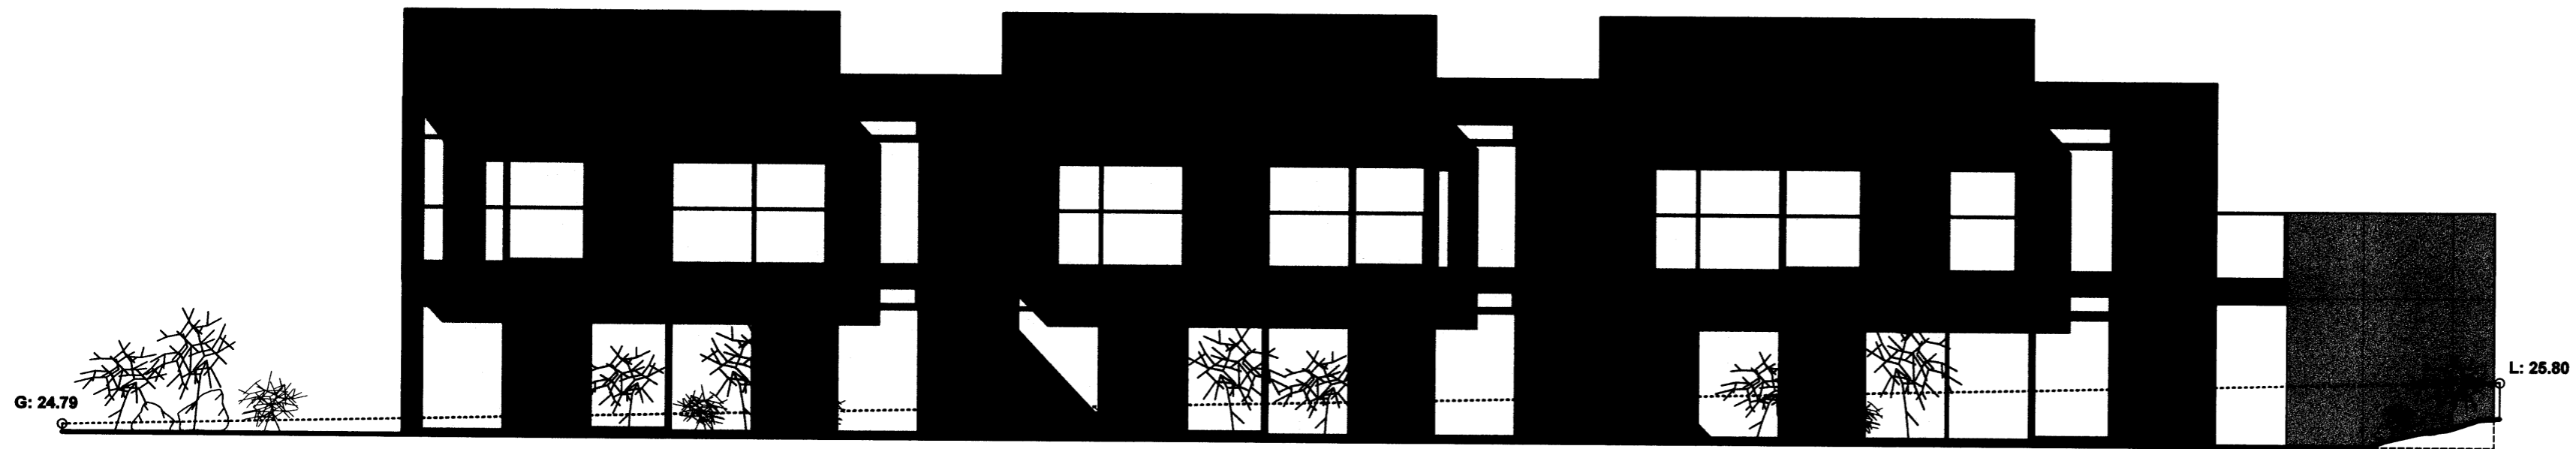

ÚTLIT NORÐUR

ÚTLIT SUÐUR

BREYTINGAR:

1. 04.04.08 Breytingar á úttegjaklæðningu. Nokkrum gluggum breytt á samt staðsetn. þeirra. Skjólvegg við sorpg. breytt.
- 2.
- 3.
- 4.

ÚTLIT AUSTUR

ÚTLIT VESTUR

DREKAVELLIR 40 HAFNARFJÖRDUR

ADALUPPDRÁTTUR	1.04
Útlit	Dags. 26.10.07 M.kv. 1:100

Gunnar Páll Kristínsson arkitekt
 Klappargötu 25, 101 Reykjavík kt: 260665-3679
 sími: 552 9515 gsm: 698 5665 netfang: gunnarpall@internet.is