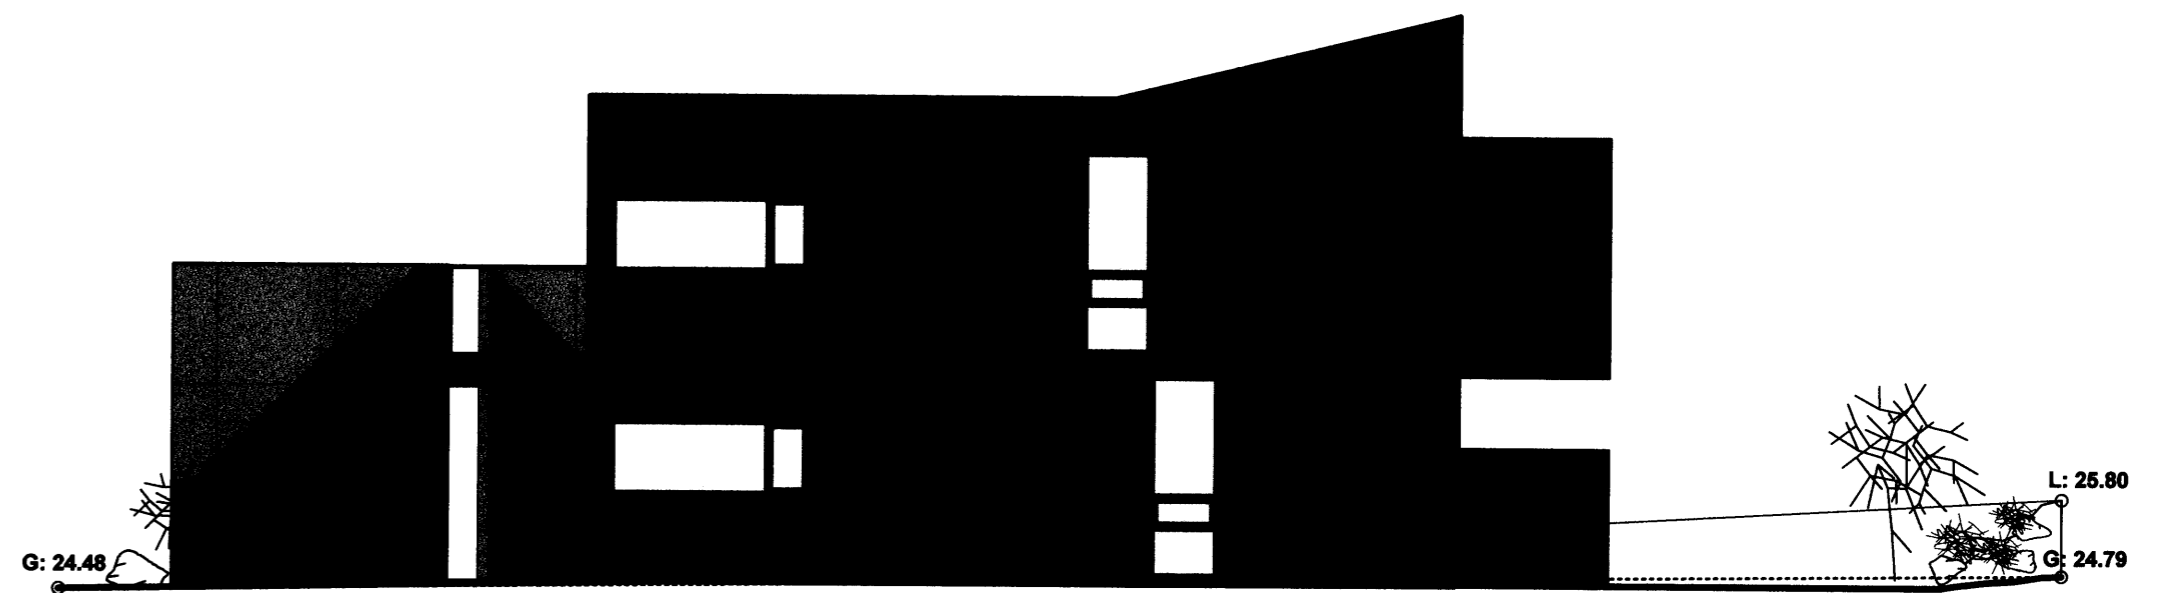

ÚTLIT NORÐUR

ÚTLIT SUÐUR

BREYTINGAR:

1. 04.04.08 Breytingar á úttegjaklæðningu. Nokkrum gluggum breytt á samt staðsetn. þeirra. Skjólvegg við sorpg. breytt.
- 2.
- 3.
- 4.

ÚTLIT AUSTUR

ÚTLIT VESTUR

DREKAVELLIR 40 HAFNARFJÖRDUR