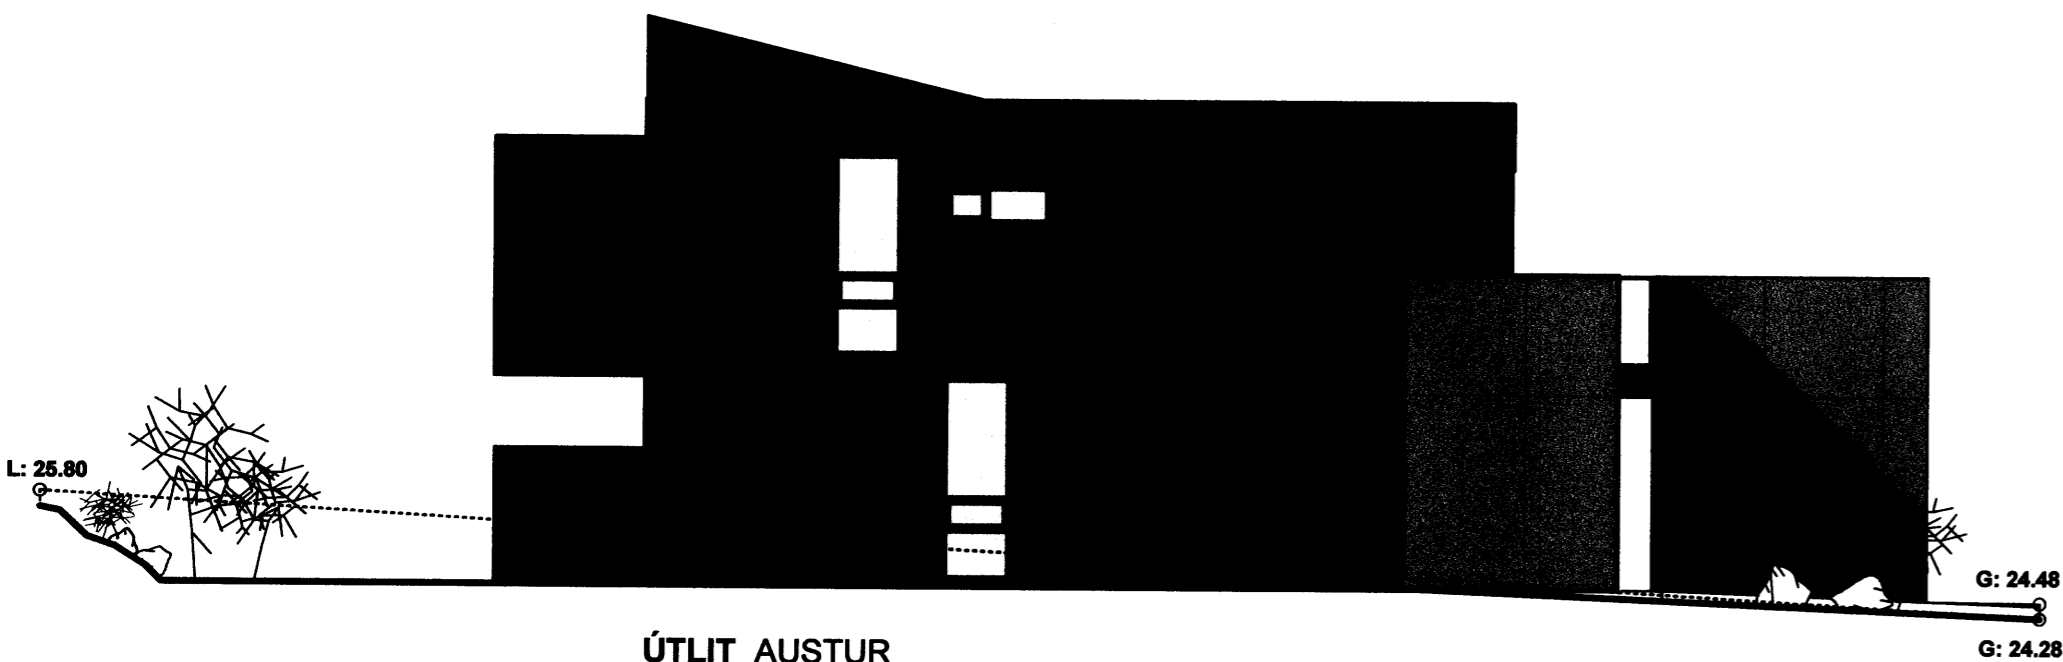

ÚTLIT NORÐUR

ÚTLIT SUÐUR

BREYTINGAR:

1. 04.04.08 Breytingar á úttegjaklæðningu. Nokkrum gluggum breytt á samt staðsetn. þeirra. Skjólvegg við sorpg. breytt.
- 2.
- 3.
- 4.

ÚTLIT AUSTUR

ÚTLIT VESTUR

DREKAVELLIR 40 HAFNARFJÖRDUR

ADALUPPDRÁTTUR	1.04
Útlit	Dags. 26.10.07 M.kv. 1:100

Gunnar Páll Kristínsson arkitekt
 Klappargötu 25, 101 Reykjavík kt: 260665-3679
 sími: 552 9515 gsm: 698 5665 netfang: gunnarpall@internet.is