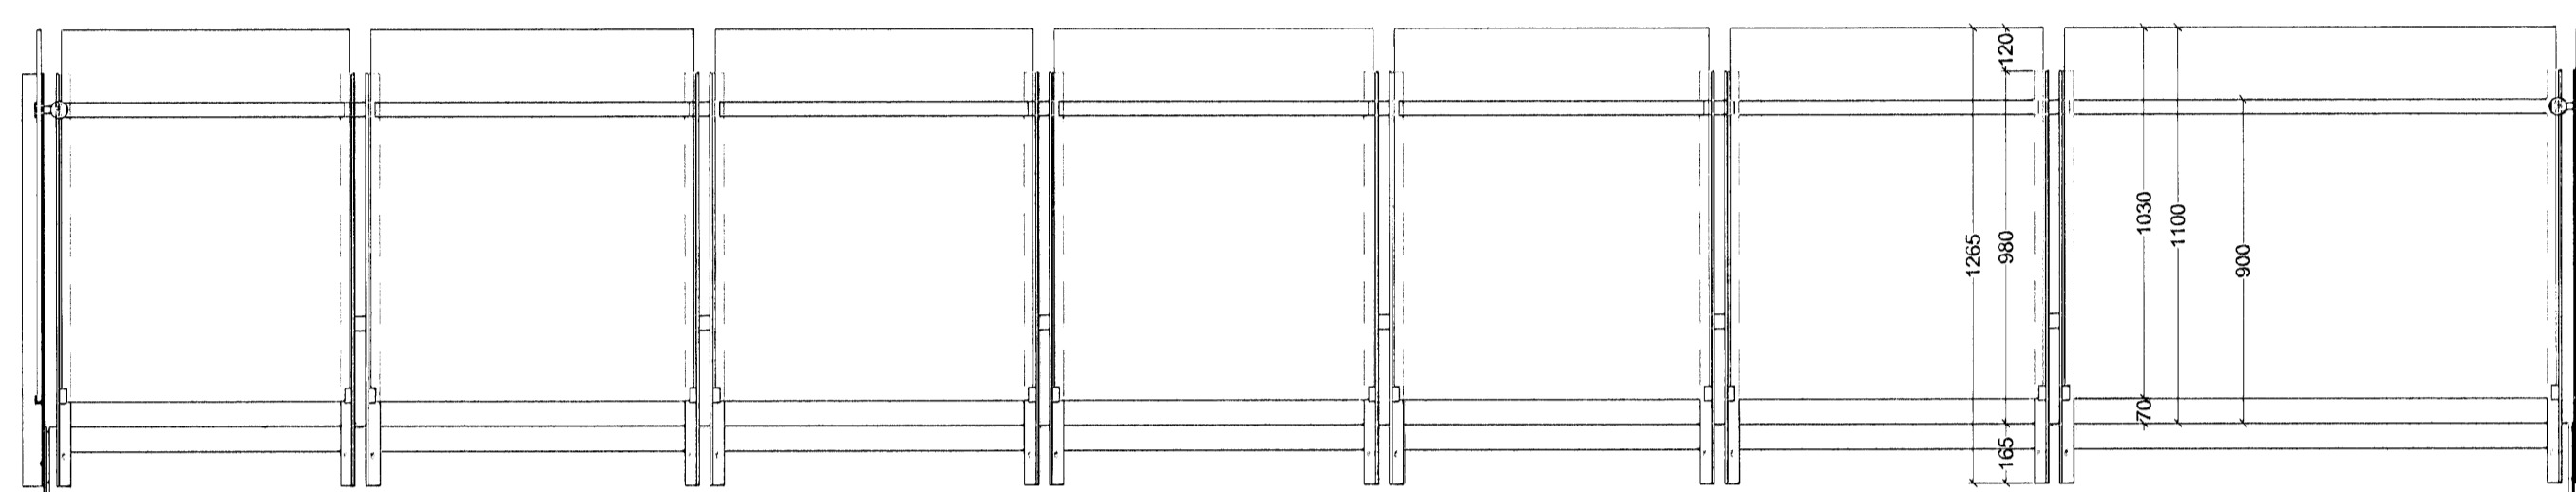

Úr Gildi

Ásynd