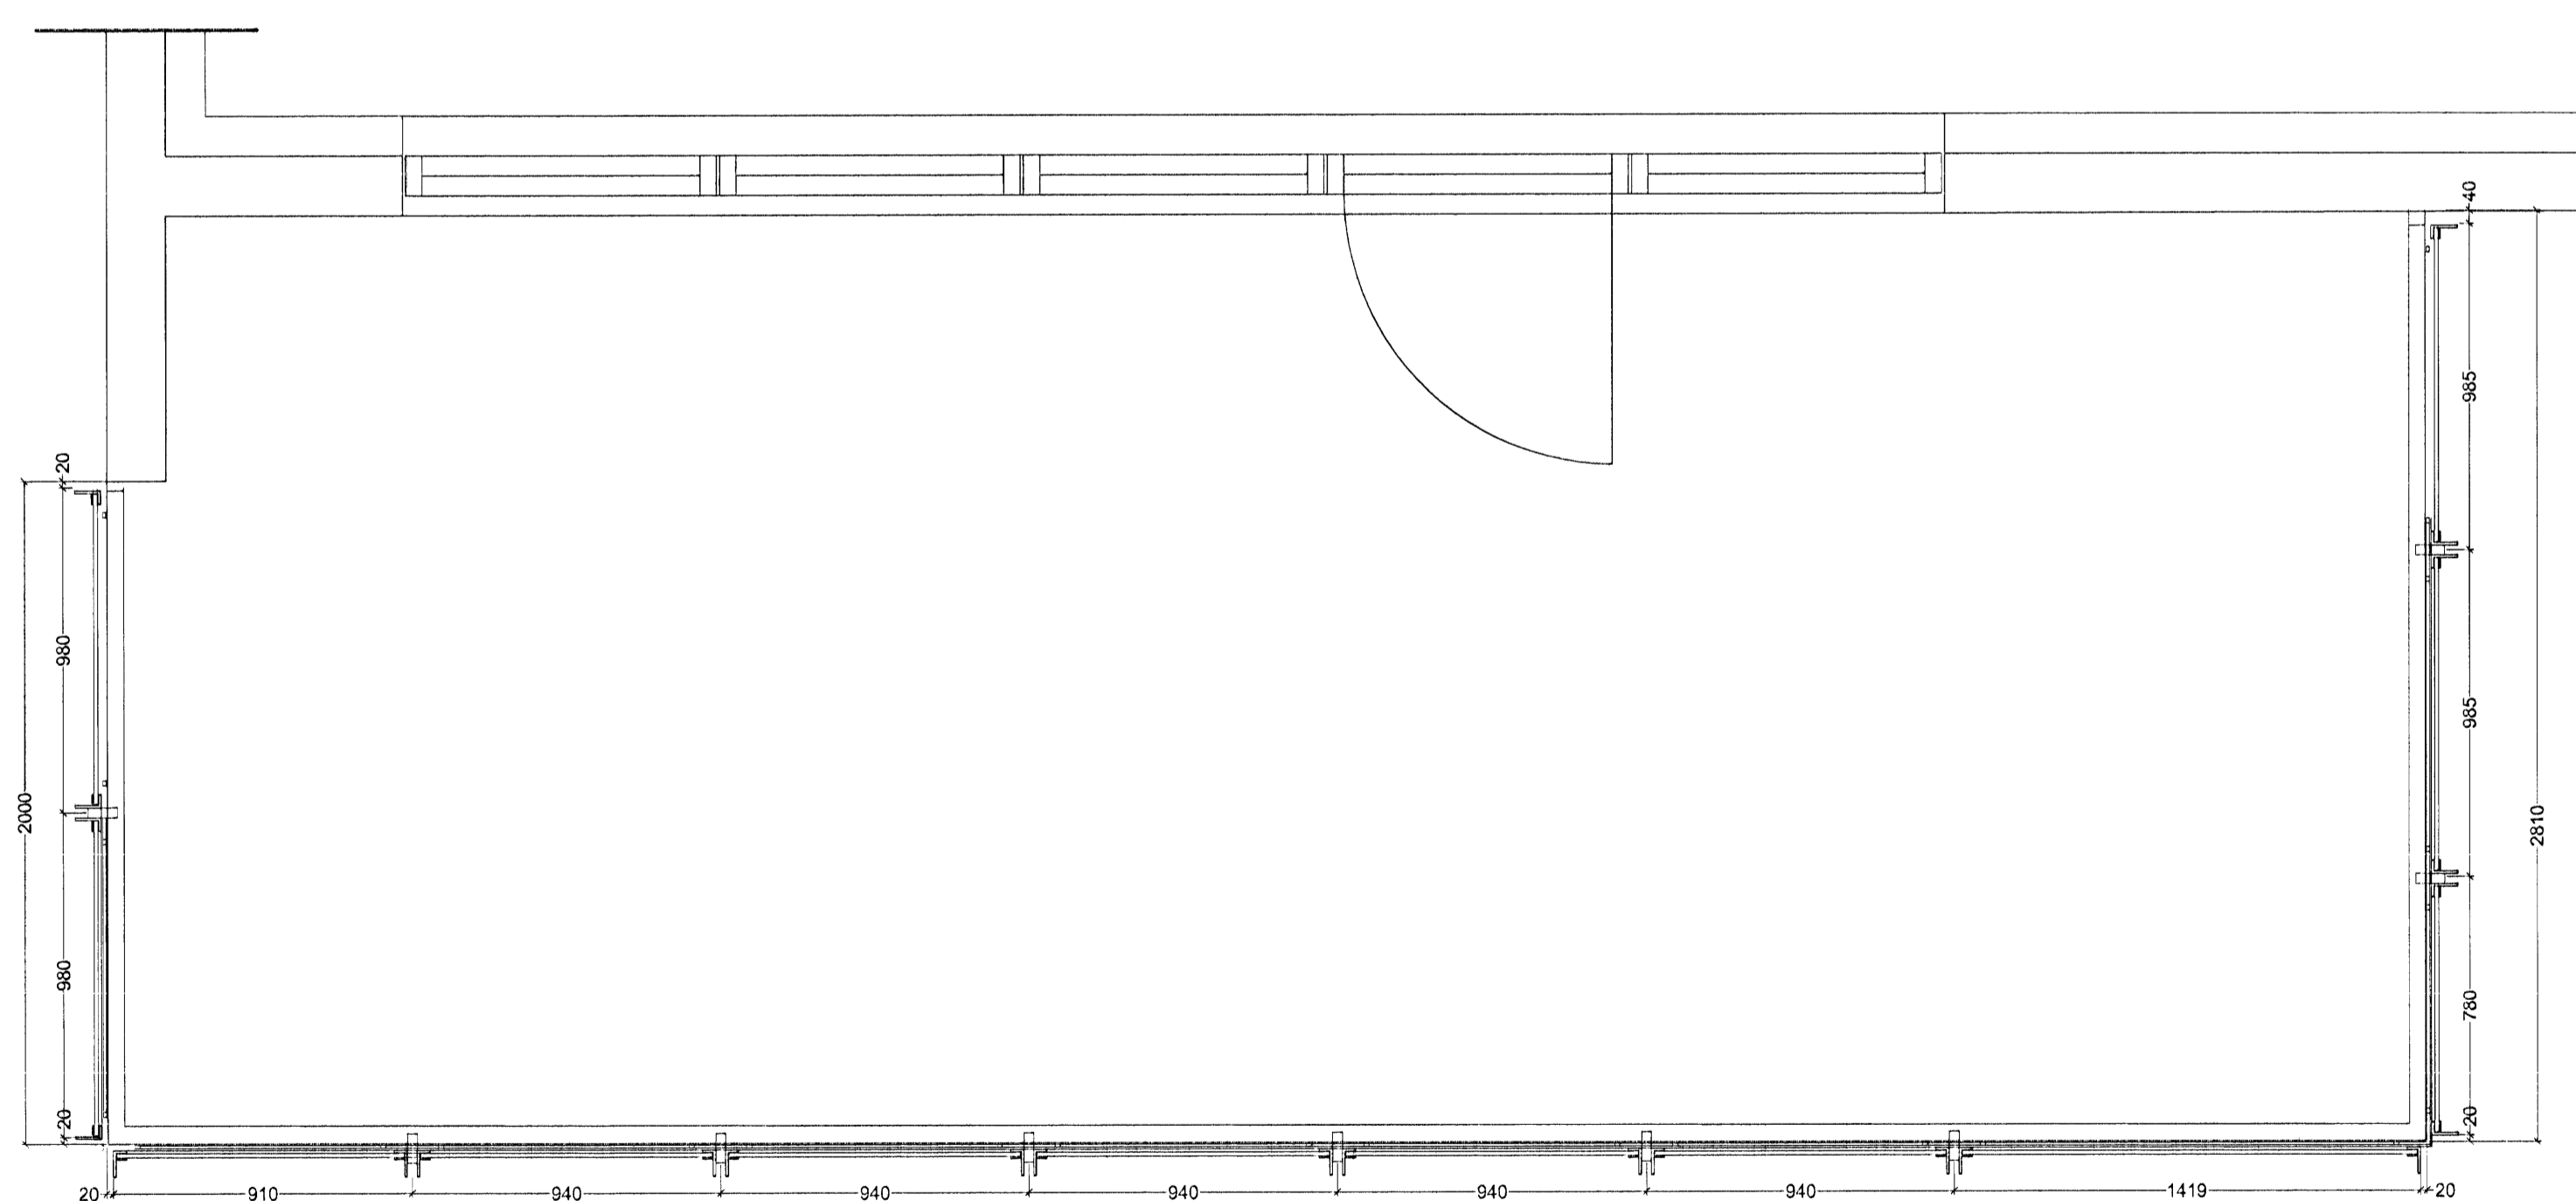

Grunnmynd svalir, ein eining

Verkefni:

Klukkuvellir 4-8
Raðhús Hafnarfirði

Verkhúti:

Svalahandróf úti

Teiknínúmer:

2.04.01

Mælikvæði:

1:20

Teiknað:

HS

Yfirfarð:

Sambýkkt:

Verknúmer:

06031

Útgáfudagur:

16.10.2007

Teiknistjóð:

Útprintað:

Oct 15, 2007 - 12:00

Sig. Hallgrímsson

ARKÞING
BOLHOLT 8 - 105 REYKJAVÍK
Sími: 570 5700 - FAX: 570 5701
arkthing@arkthing.is - www.arkthing.is

SIGURÐUR HALLGRÍMSSON, 170753-3139 ARKITEKT
HJÓRTUR PÁLSSON, 080152-4429 BYGG.FR.
GUÐRÚN INGVARSDÓTTIR, 291272-6069 ARKITEKT
ÞÓRÐUR ÞORVALDSSON, 210463-4619 ARKITEKT