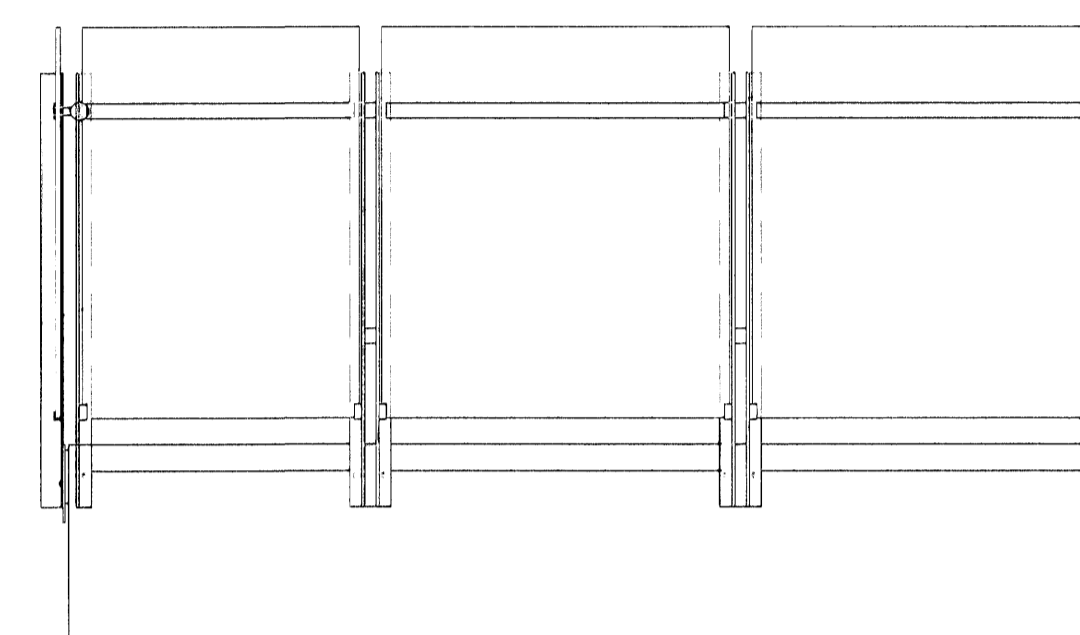

Grunnmynd svalir, ein eining

Verkefni:

Klukkuvellir 4-8
Raðhús Hafnarfirði

Verkhúti:

Svalahandróf úti

Teiknínúmer:

2.04.01

Mælikvæði:

1:20

Teiknað:

HS

Yfirfarð:

Sambýkkt:

Verknúmer:

06031

Útgáfudagur:

16.10.2007

Teiknistjóð:

Útprintað:

Oct 15, 2007 - 12:00

Sig. Hallgrímsson

ARKÞING
BOLHOLT 8 - 105 REYKJAVÍK
Sími: 570 5700 - FAX: 570 5701
arkthing@arkthing.is - www.arkthing.is

SIGURÐUR HALLGRÍMSSON, 170753-3139 ARKITEKT
HJÓRTUR PÁLSSON, 080152-4429 BYGG.FR.
GUÐRÚN INGVARSDÓTTIR, 291272-6069 ARKITEKT
ÞÓRÐUR ÞORVALDSSON, 210463-4619 ARKITEKT