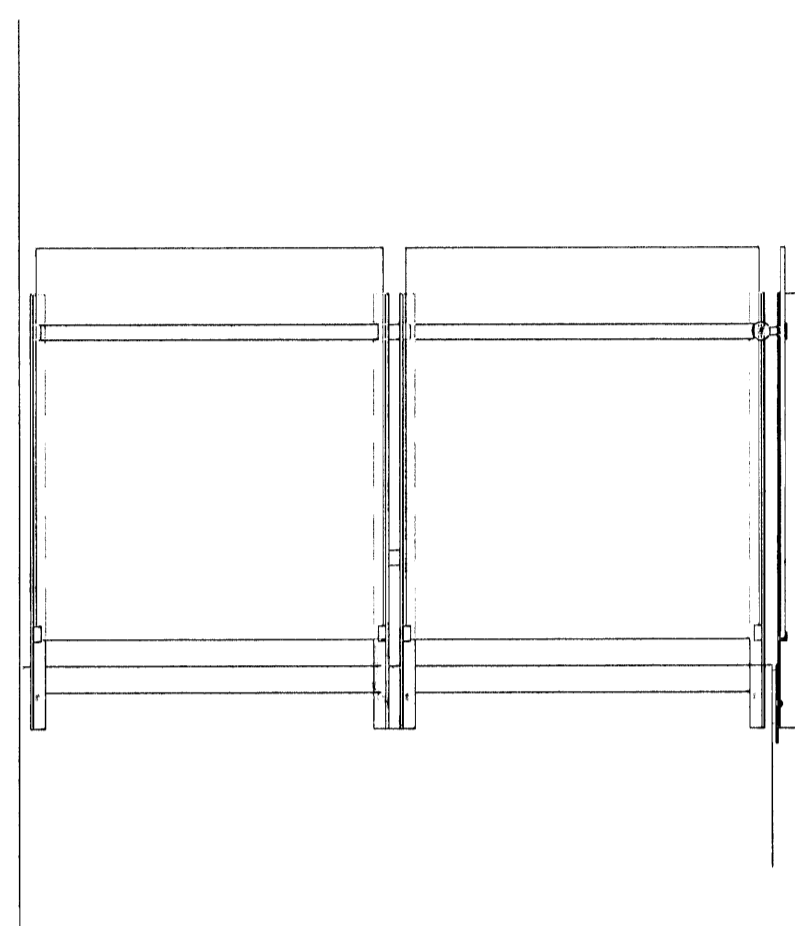

Úr Gildi

Ásynd