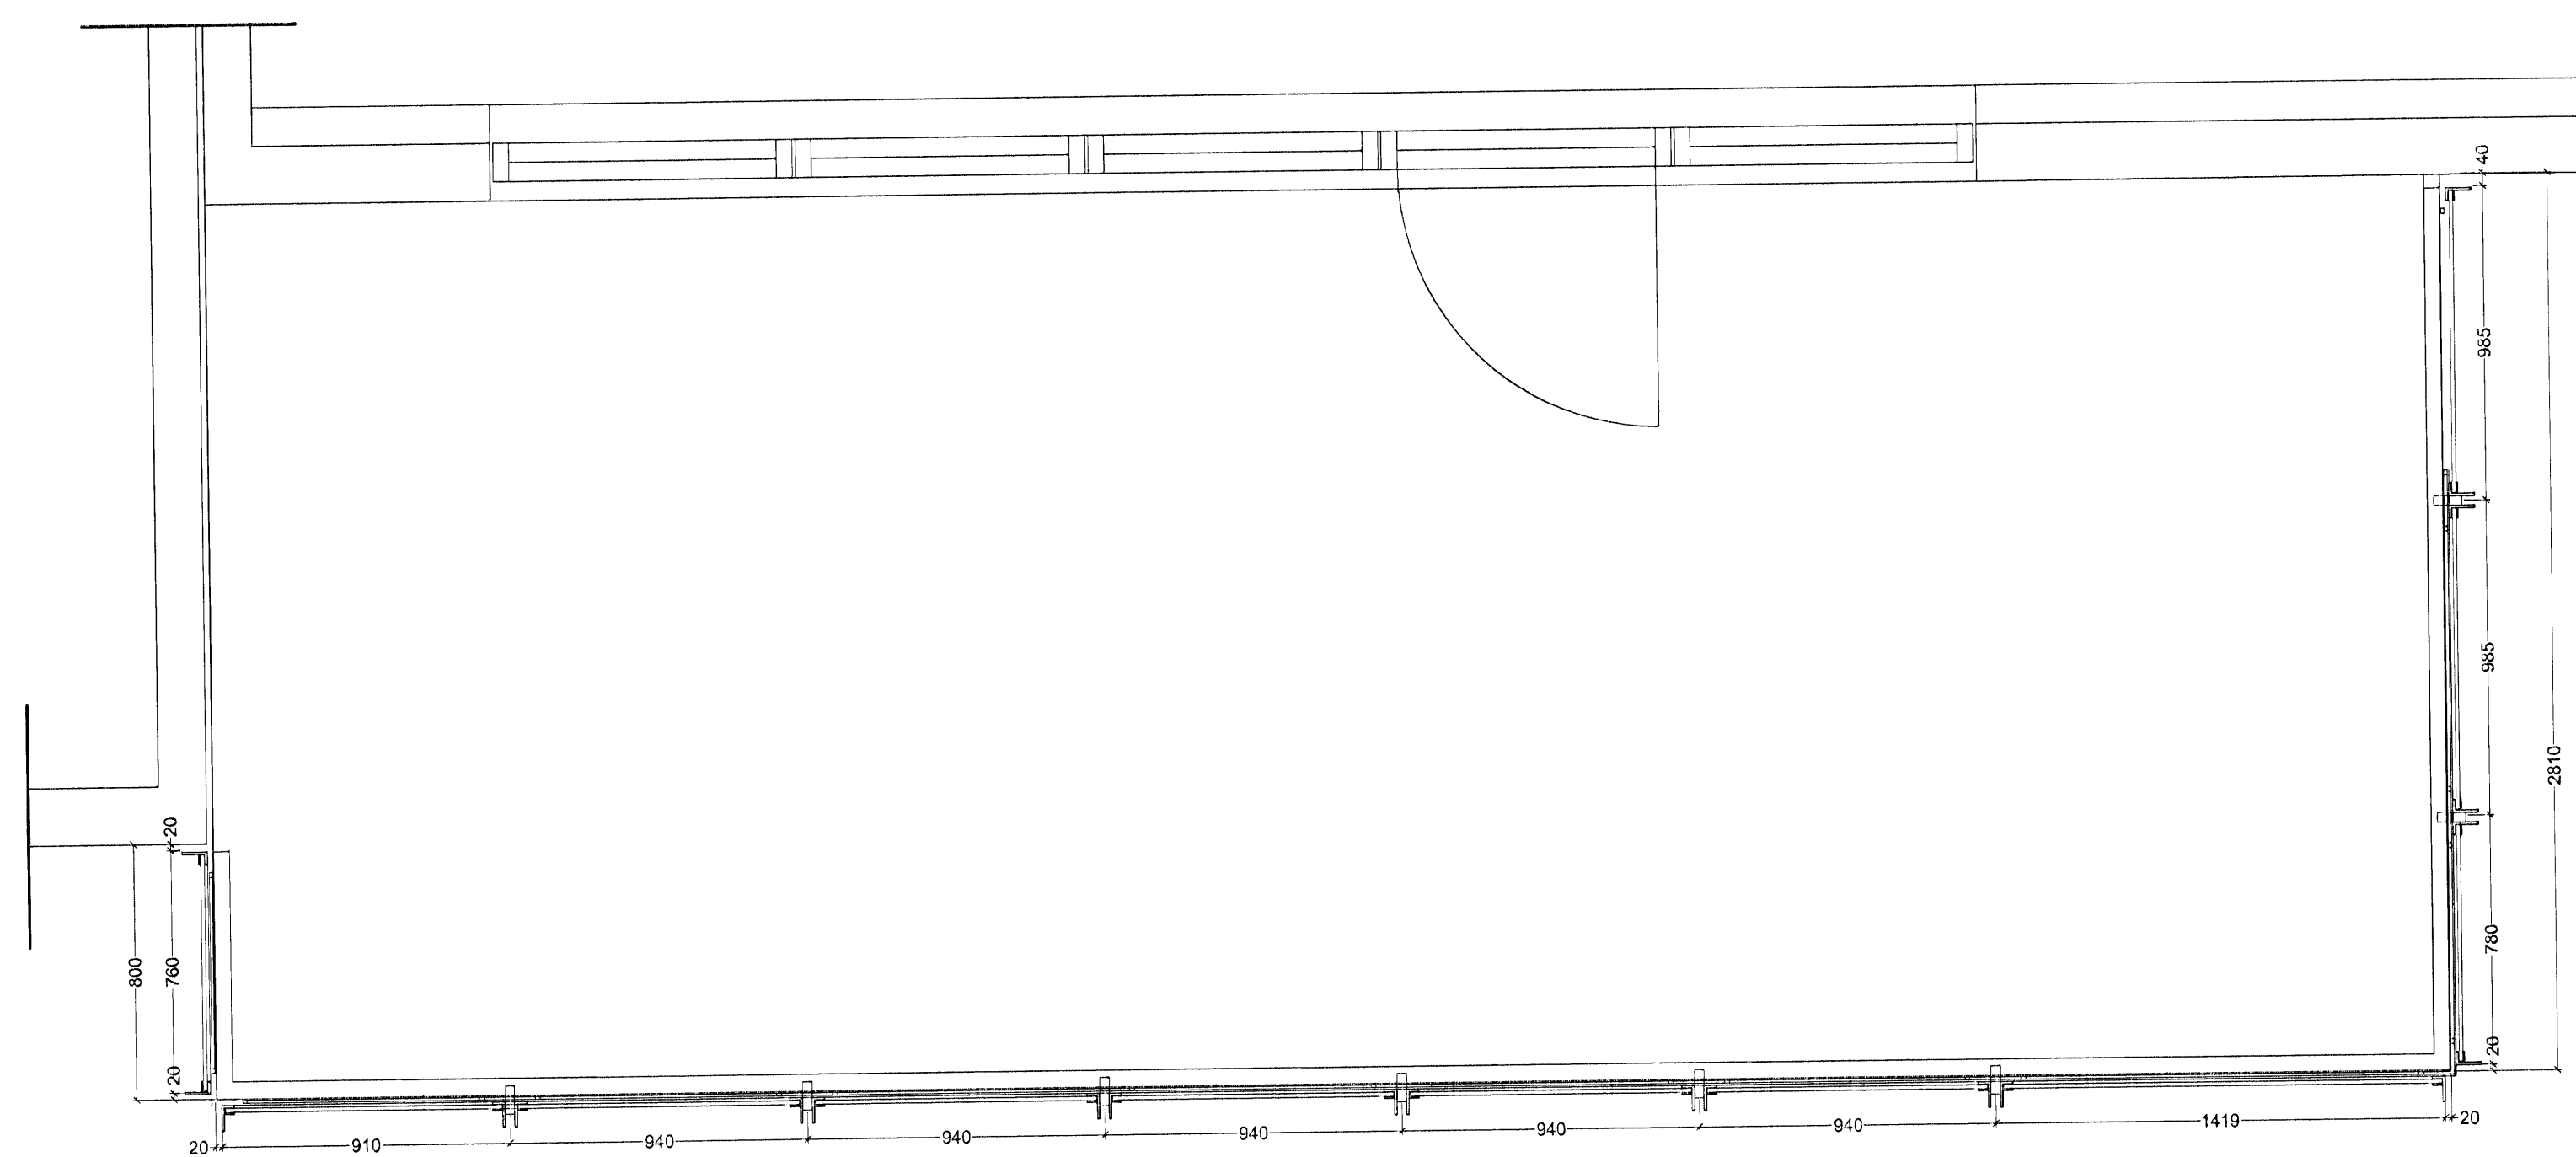

Grunnmynd svalir, tvær einingar

Verkheldi:	Klukkuvellir 4-8 Raðhús Hafnarfróði
Verkhild:	Svalahandrið úti
Teiknínúmer:	2.04.02
Mælikvarði:	1:20
Teiknaði:	HS
Yfirfariði:	
Samþykkt:	
Verknúmer:	06031
Útgáfudagur:	16.10.2007
Teiknisíði:	V11-Serby106031-Klukkuvellir-4-8-06031-06031-Vinnuleikningar/06031-02/WG/06031_2.04
Útprintað:	Oct 15, 2007 - 12:00

Sig. Steingunnarsdóttir

SIGURDUR HALLGRÍMSSON,
HJÓRTUR PÁLSSON,
GUÐRÚN INGVARSDÓTTIR
ÞÓRÐUR ÞORVALDSSON