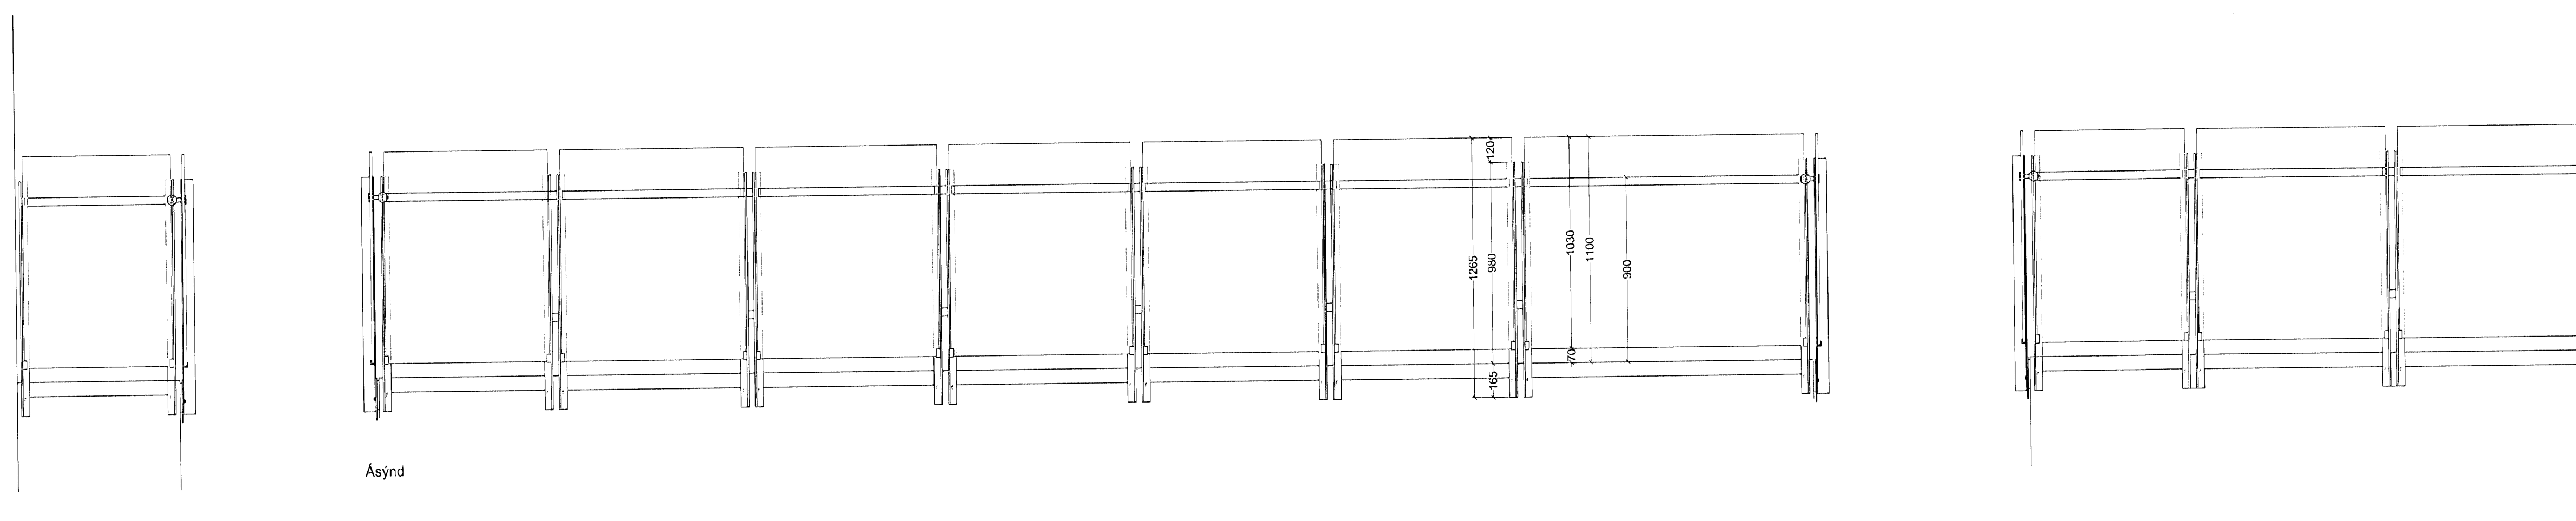

Úr Gildi

Ásýnd