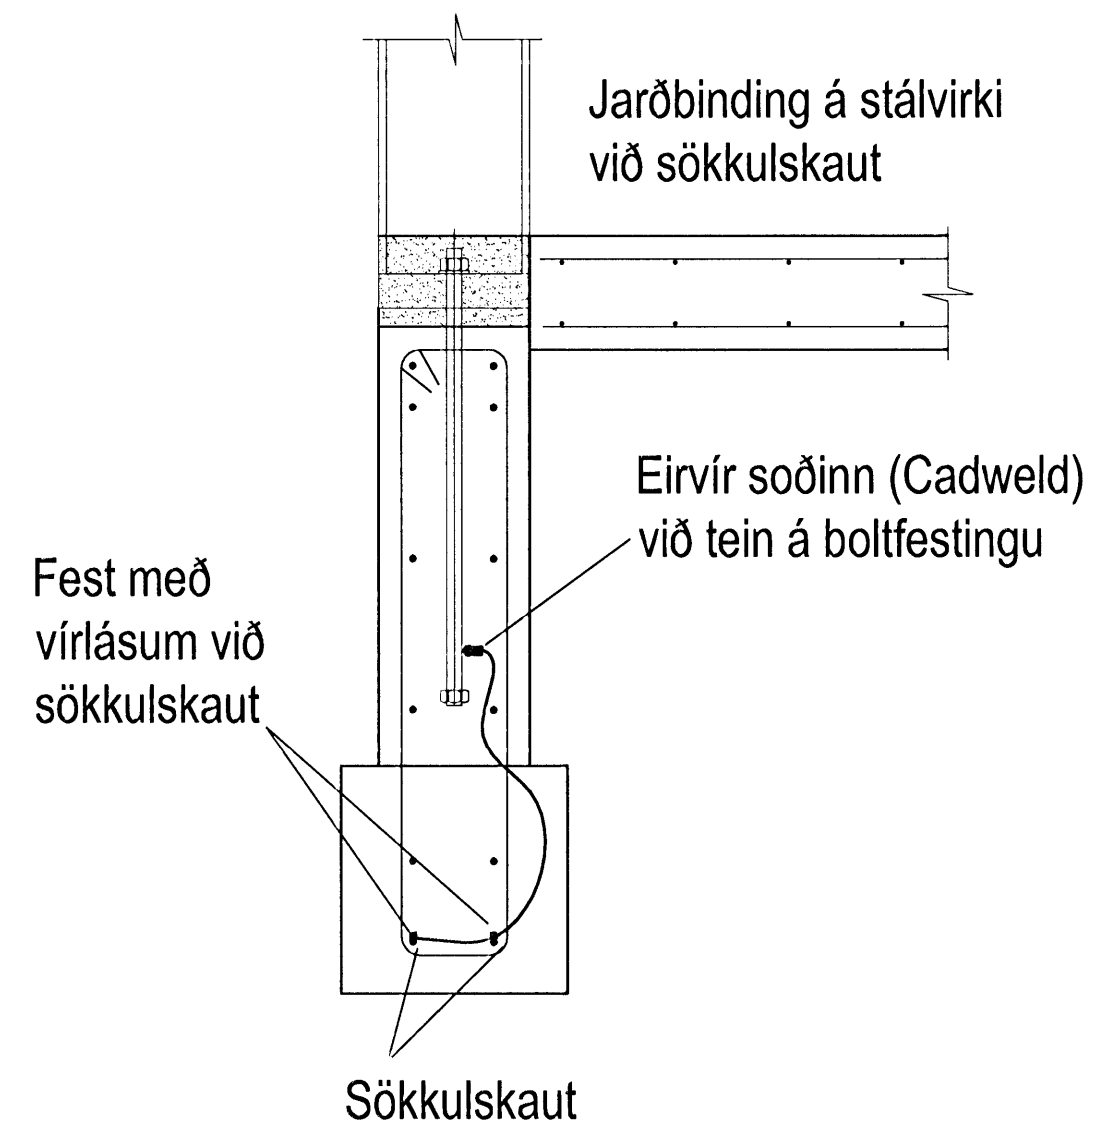

SKÝRINGAMYNDIR AF SÖKKULSKAUTI  
ERU EKKI Í MÆLIKVARÐA

Frágangur á tengiboxi fyrir sökkulskaut

Hönnuður: *[Signature]*  
Björn Sveinsson  
Yfirfarð: *[Signature]*  
Samþykkt: Davíð E. Sölva  
kt: 100356-3339

Breytingar:

Aðalhönnuður:

Olís þjónustumiðstöð  
ÓB Stöð Suðrhella 2B  
220 Hafnarfjörður

Skýringamyndir, sökkulskaut  
ÓB Stöð  
Mkv: Enginn

VERKFRÆÐISTOFA

Grensasvegur 3  
108 Reykjavík  
Sími 520 9900  
Fax 520 9901  
www.rts.is