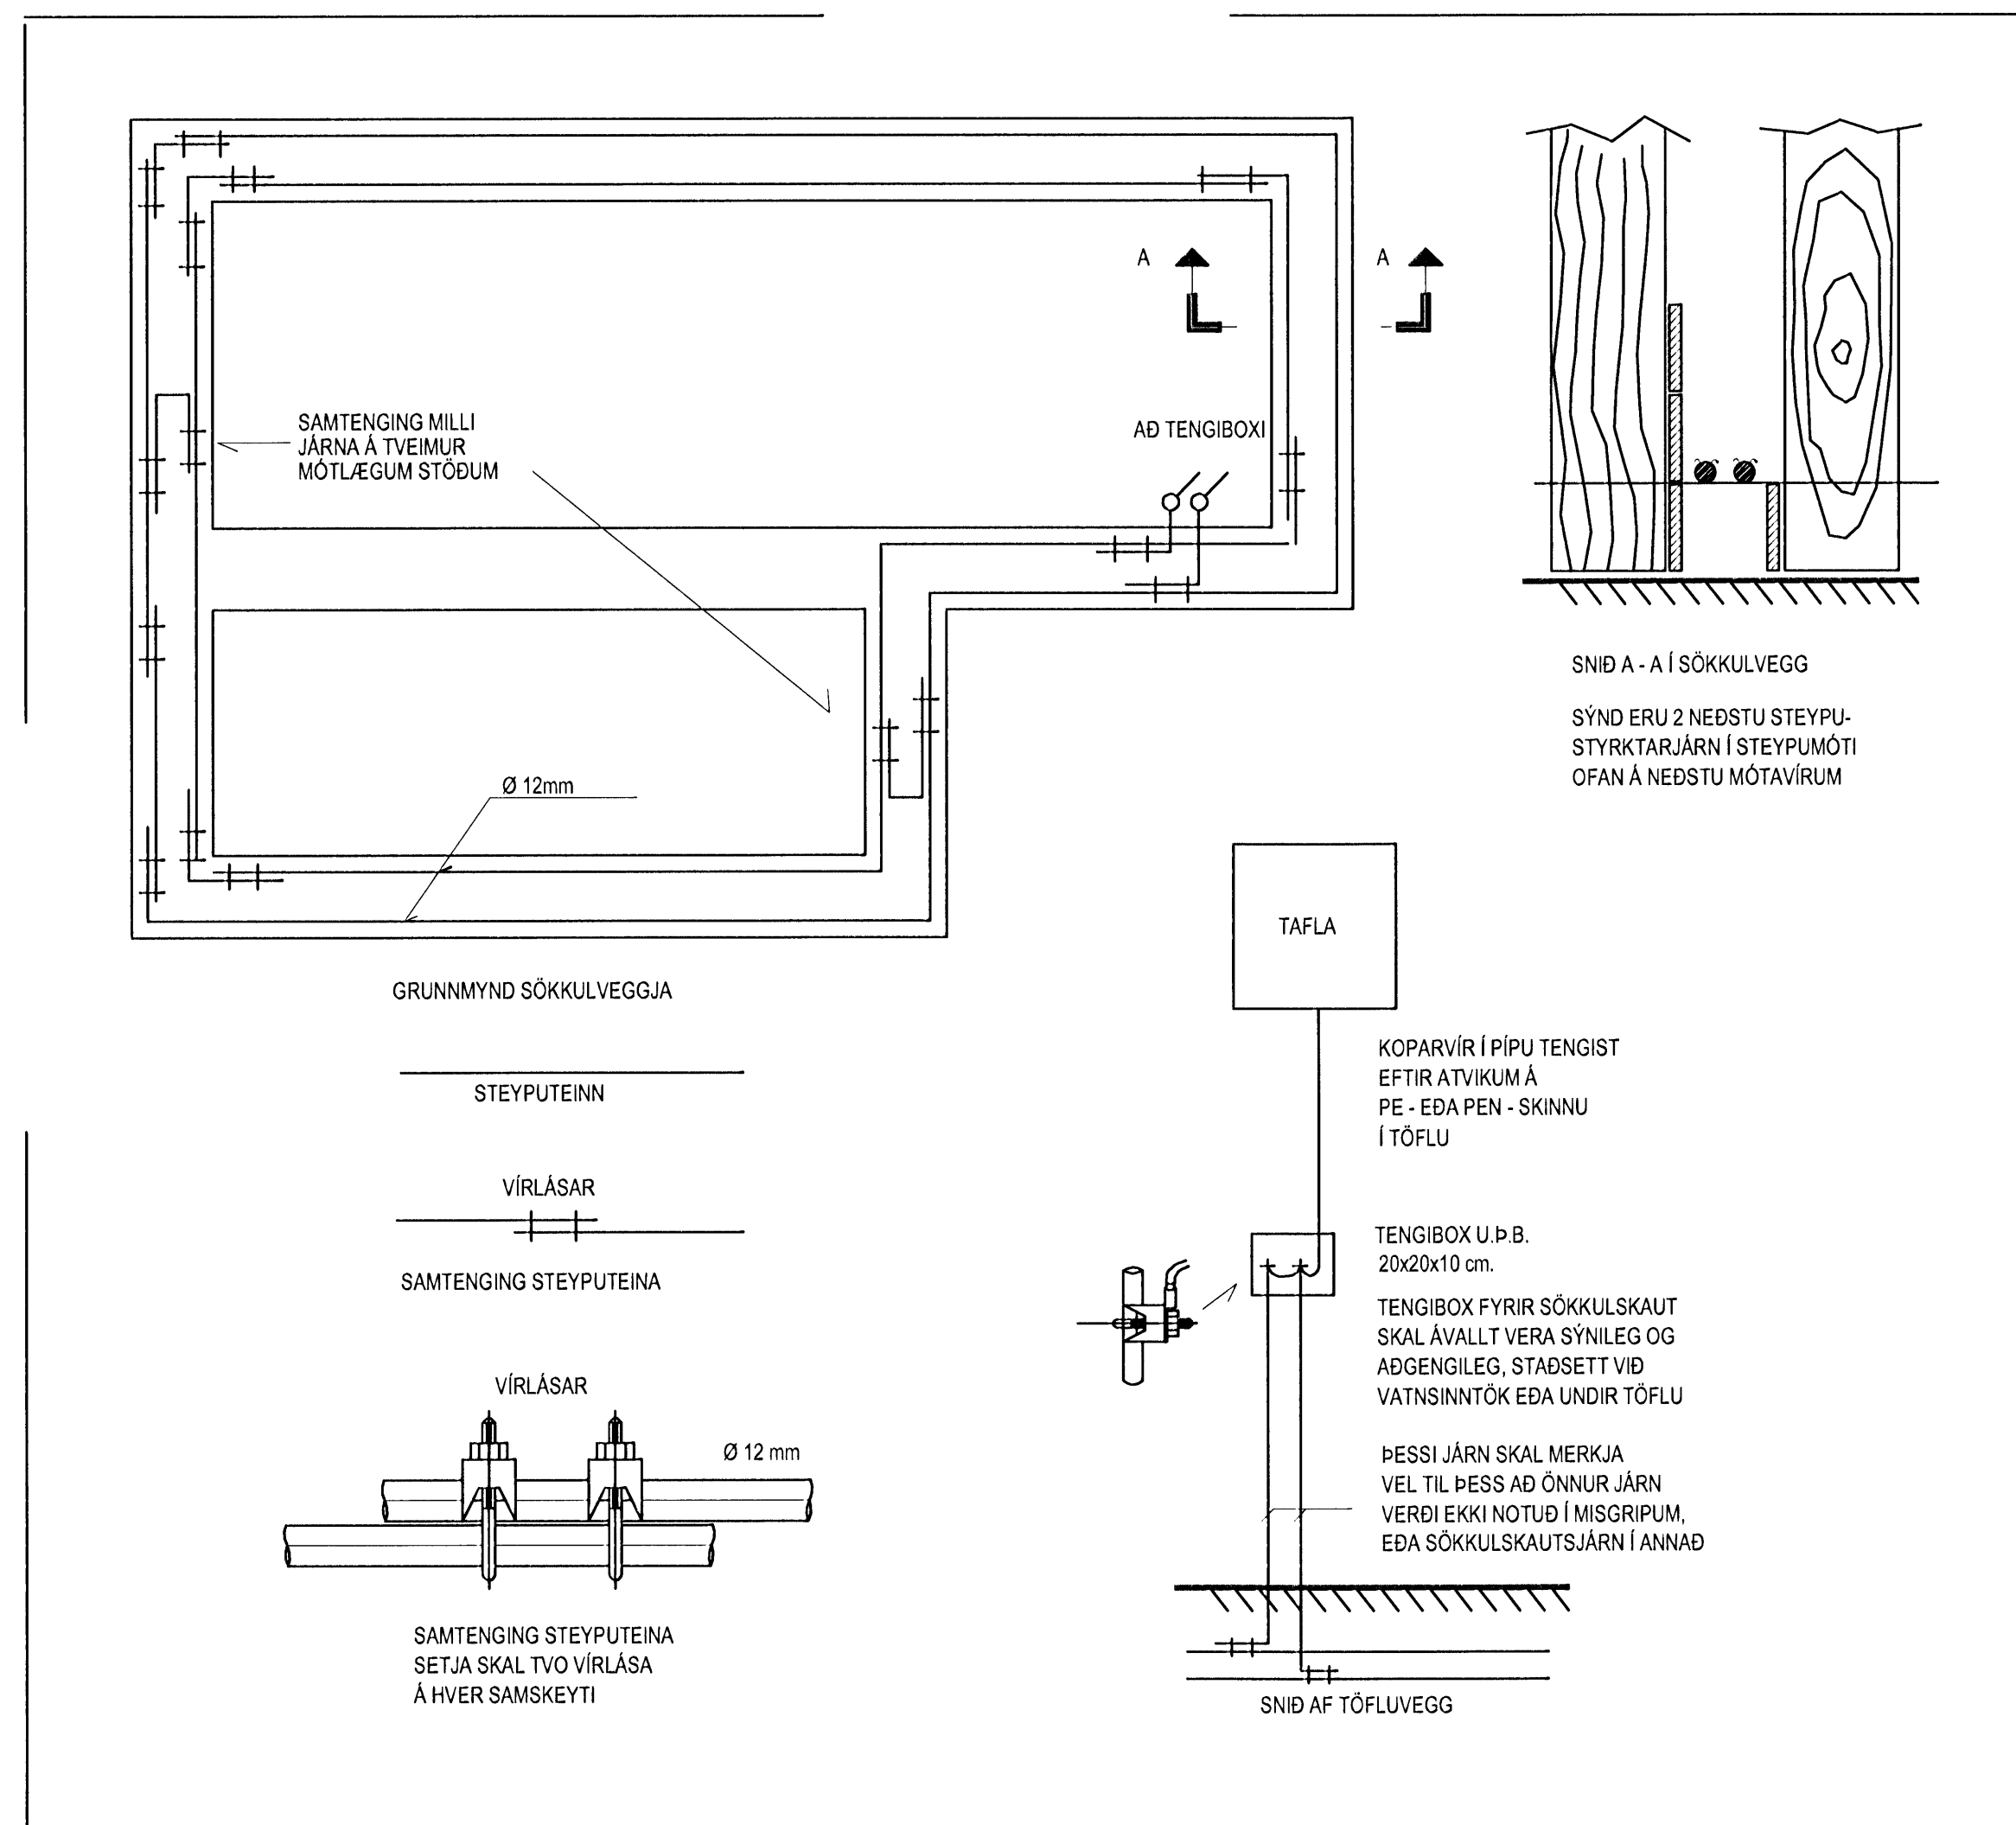

SKÝRINGAMYNDIR AF SÖKKULSKAUTI  
ERU EKKI Í MÆLIKVARÐA

Frágangur á tengiboxi fyrir sökkulskaut

Hönnuður: *[Signature]*  
Björn Sveinsson  
Yfirfarð: *[Signature]*  
Samþykkt: Davíð E. Sölva  
kt: 100356-3339

Breytingar:

Aðalhönnuður:

Olís þjónustumiðstöð  
ÓB Stöð Suðrhella 2B  
220 Hafnarfjörður

Skýringamyndir, sökkulskaut  
ÓB Stöð  
Mkv: Enginn

VERKFRÆÐISTOFA

Grensasvegur 3  
108 Reykjavík  
Sími 520 9900  
Fax 520 9901  
www.rts.is