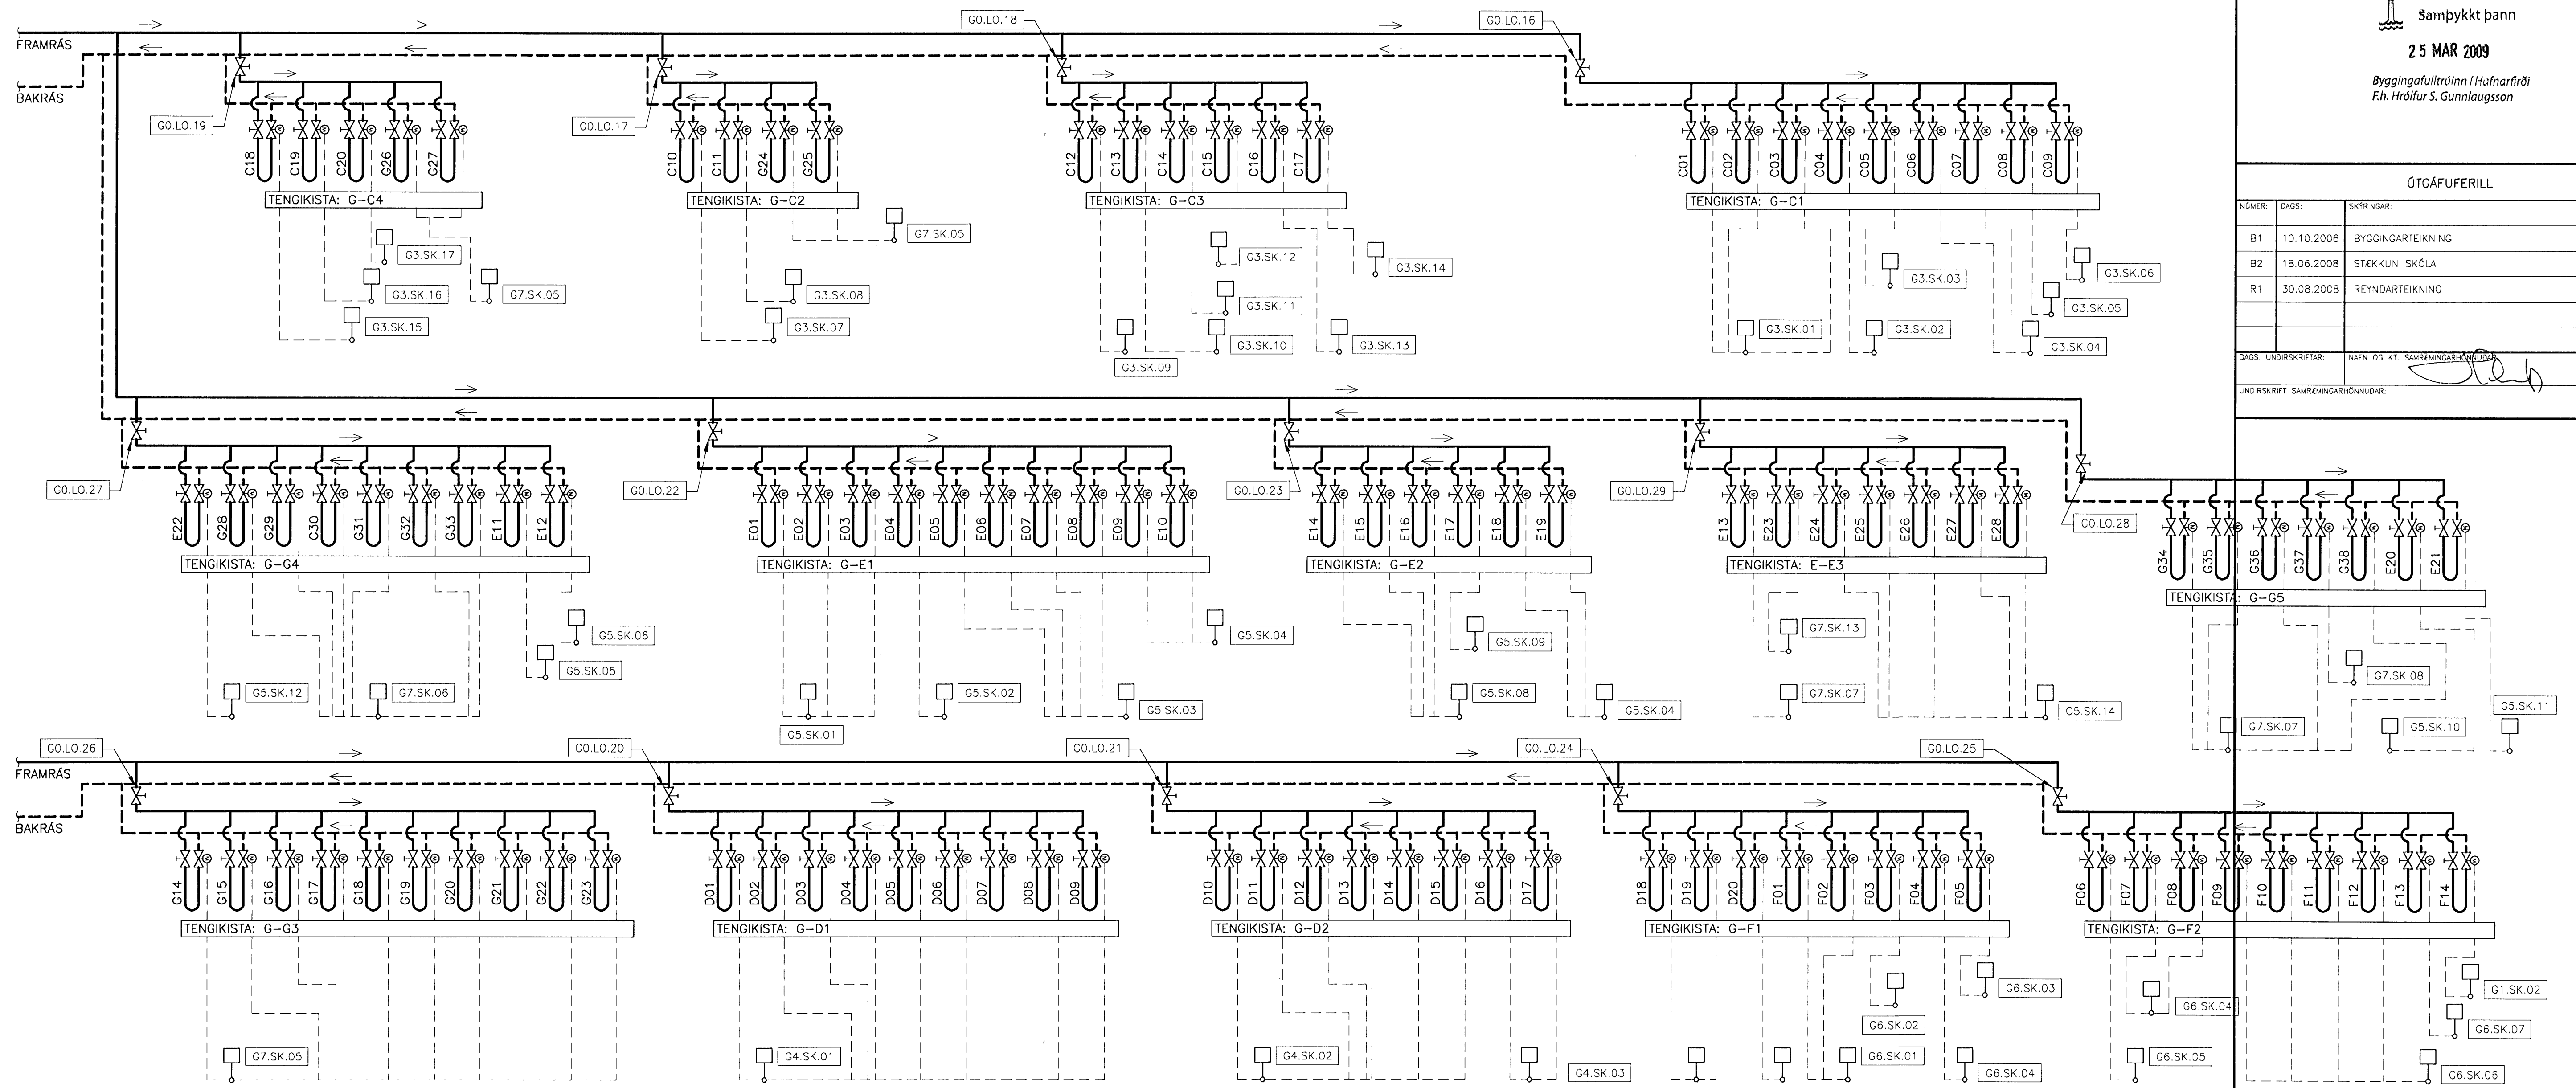

ÓTGÁFUERILL

NÚMÉR:	DAGS:	SKRINDAR:	HANNAÐ:
B1	10.10.2006	BYGGINGARTEIKNING	PB
B2	18.08.2008	STÆKKUN SKÓLA	PB
R1	30.08.2008	REYNDARTEIKNING	PB

DAGS UNDIRSKRIFTAR: NAFN OG KT. SAMRÆMINGARHÖNNUÐAR:

UNDIRSKRIFT SAMRÆMINGARHÖNNUÐAR:

**TENGING GÓLFHITAKERFIS
KERFISMYND**

TÆKJALISTI FYRIR GÓLFHITAKERFI

GO.LO.16	STILLILOKI KRÖFUR: STILLILOKI MED MÆLISTÓTUM. DN20 HLUTVERK: STILLIR RENNSLI Á KERFISHLID.	GO.LO.27	STILLILOKI KRÖFUR: STILLILOKI MED MÆLISTÓTUM. DN25 HLUTVERK: STILLIR RENNSLI Á KERFISHLID.
GO.LO.17	STILLILOKI KRÖFUR: STILLILOKI MED MÆLISTÓTUM. DN15 HLUTVERK: STILLIR RENNSLI Á KERFISHLID.	GO.LO.28	STILLILOKI KRÖFUR: STILLILOKI MED MÆLISTÓTUM. DN25 HLUTVERK: STILLIR RENNSLI Á KERFISHLID.
GO.LO.18	STILLILOKI KRÖFUR: STILLILOKI MED MÆLISTÓTUM. DN20 HLUTVERK: STILLIR RENNSLI Á KERFISHLID.	GO.LO.29	STILLILOKI KRÖFUR: STILLILOKI MED MÆLISTÓTUM. DN20 HLUTVERK: STILLIR RENNSLI Á KERFISHLID.
GO.LO.19	STILLILOKI KRÖFUR: STILLILOKI MED MÆLISTÓTUM. DN15 HLUTVERK: STILLIR RENNSLI Á KERFISHLID.	G3.SK.01-17	HITASKYNNJARI KRÖFUR: LOFTHITASTIGS SKYNNJARI. HLUTVERK: STJÓRNAR GÓLFHITAKERFI Í VIÐKOMANDI RÝMUM Í HÚSI C. STADSETNING: Á VEGG (SJÁ GRUNNMYND 1. HÆÐ), HÆÐ 1700mm FRÁ GÓLFI.
GO.LO.20	STILLILOKI KRÖFUR: STILLILOKI MED MÆLISTÓTUM. DN20 HLUTVERK: STILLIR RENNSLI Á KERFISHLID.	G4.SK.01-04	HITASKYNNJARI KRÖFUR: LOFTHITASTIGS SKYNNJARI. HLUTVERK: STJÓRNAR GÓLFHITAKERFI Í VIÐKOMANDI RÝMUM Í HÚSI D. STADSETNING: Á VEGG (SJÁ GRUNNMYND 1. HÆÐ), HÆÐ 1700mm FRÁ GÓLFI.
GO.LO.21	STILLILOKI KRÖFUR: STILLILOKI MED MÆLISTÓTUM. DN20 HLUTVERK: STILLIR RENNSLI Á KERFISHLID.	G5.SK.01-11	HITASKYNNJARI KRÖFUR: LOFTHITASTIGS SKYNNJARI. HLUTVERK: STJÓRNAR GÓLFHITAKERFI Í VIÐKOMANDI RÝMUM Í HÚSI E. STADSETNING: Á VEGG (SJÁ GRUNNMYND 1. HÆÐ), HÆÐ 1700mm FRÁ GÓLFI.
GO.LO.22	STILLILOKI KRÖFUR: STILLILOKI MED MÆLISTÓTUM. DN25 HLUTVERK: STILLIR RENNSLI Á KERFISHLID.	G4.SK.01-04	HITASKYNNJARI KRÖFUR: LOFTHITASTIGS SKYNNJARI. HLUTVERK: STJÓRNAR GÓLFHITAKERFI Í VIÐKOMANDI RÝMUM Í HÚSI F. STADSETNING: Á VEGG (SJÁ GRUNNMYND 1. HÆÐ), HÆÐ 1700mm FRÁ GÓLFI.
GO.LO.23	STILLILOKI KRÖFUR: STILLILOKI MED MÆLISTÓTUM. DN20 HLUTVERK: STILLIR RENNSLI Á KERFISHLID.	G7.SK.06-09	HITASKYNNJARI KRÖFUR: LOFTHITASTIGS SKYNNJARI. HLUTVERK: STJÓRNAR GÓLFHITAKERFI Í VIÐKOMANDI RÝMUM Í HÚSI G. STADSETNING: Á VEGG (SJÁ GRUNNMYND 1. HÆÐ), HÆÐ 1700mm FRÁ GÓLFI.
GO.LO.24	STILLILOKI KRÖFUR: STILLILOKI MED MÆLISTÓTUM. DN20 HLUTVERK: STILLIR RENNSLI Á KERFISHLID.		
GO.LO.25	STILLILOKI KRÖFUR: STILLILOKI MED MÆLISTÓTUM. DN20 HLUTVERK: STILLIR RENNSLI Á KERFISHLID.		
GO.LO.26	STILLILOKI KRÖFUR: STILLILOKI MED MÆLISTÓTUM. DN32 HLUTVERK: STILLIR RENNSLI Á KERFISHLID.		

TENGIKISTUR ER BÚNAR MÓTORLOKUM Á HVERRI SLAUFU SEM GANGA FYRIR 24 V STRAUMI. PEIR TENGJAST TENGIBRETTI (TÖLVU) Í HVERRI KISTU, EN HÚN TENGINS SIDAN 220 V. HVER TENGIKISTA HEFUR EITT TENGIBRETTI.

- AO SAMFELT ÓTMERKI (ANALOG OUT)
- AI SAMFELT INNMERKI (ANALOG IN)
- DO TVÍSTÓÐUÓTMERKI (DIGITAL OUT)
- DI TVÍSTÓÐUINNMERKI (DIGITAL IN)

VKG HÖNNUN
GRENASÁVEGI 1 · 108 REYKJAVÍK · Sími: 422 3000 · Fax: 422 3001
VEFFANG: www.vgkhonnun.is · Netfang: vgkhonnun@vgkhonnun.is