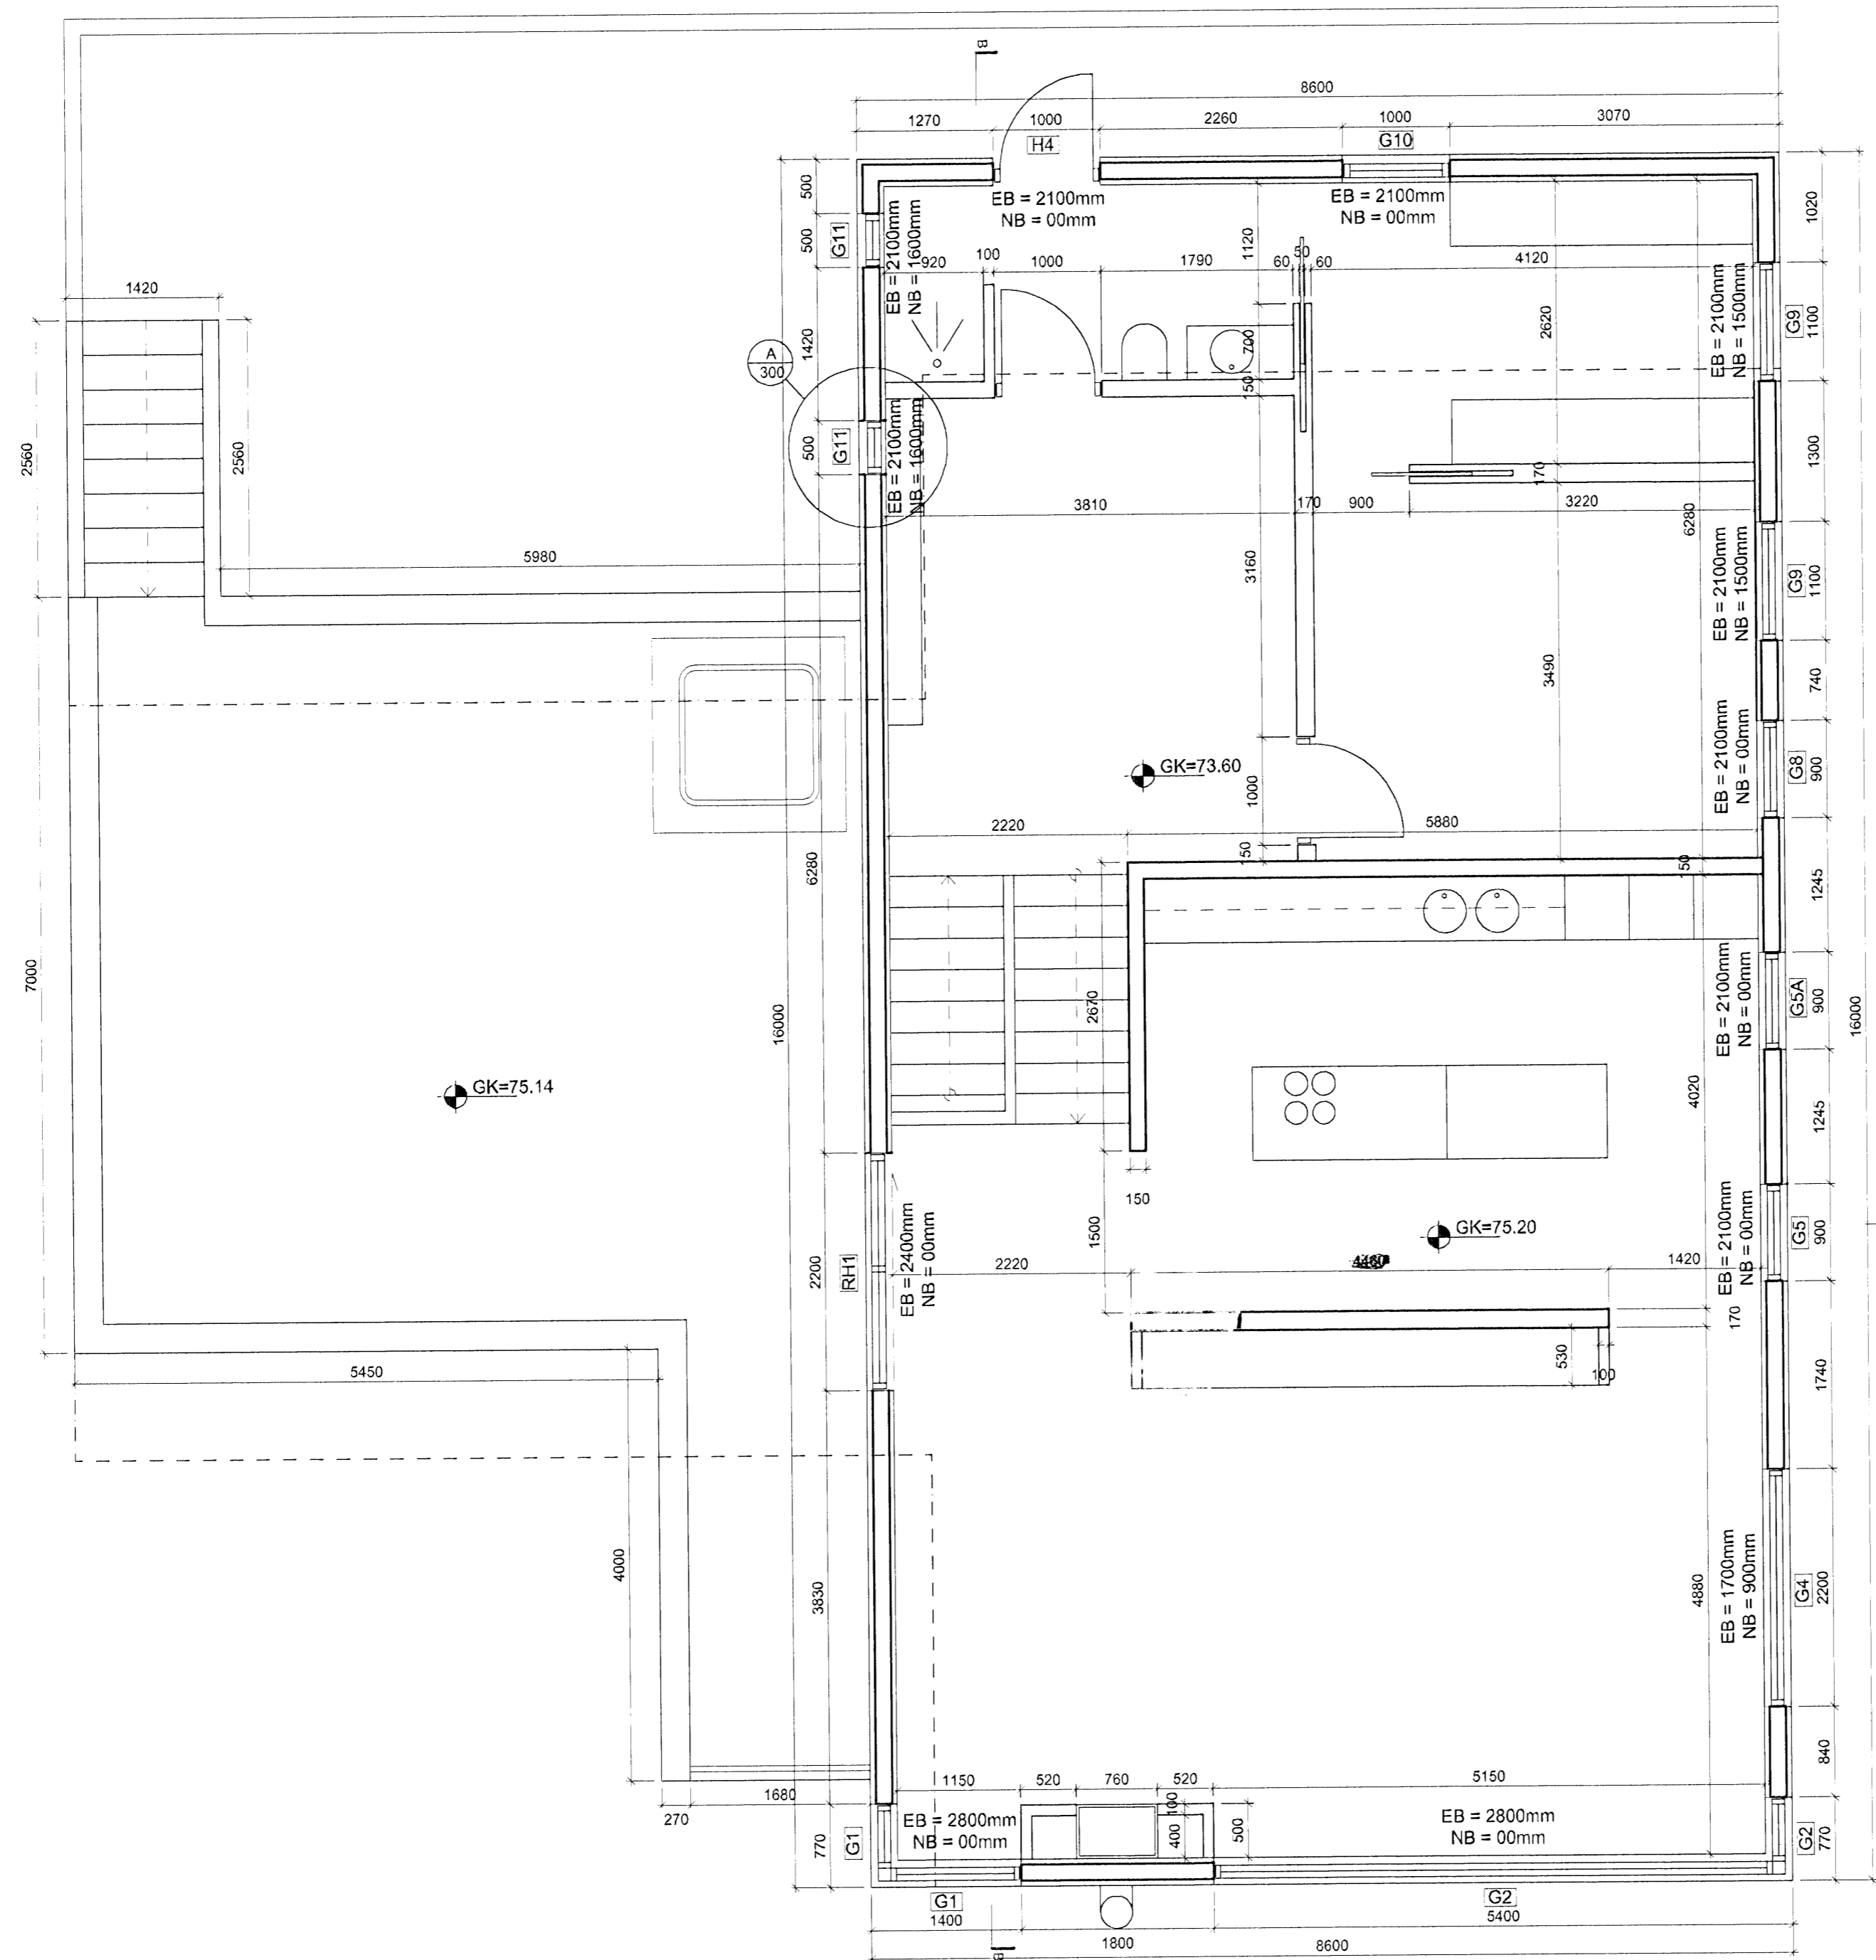

04 MAY 2009

Byggingafultrúinn í Hafnarfirði
F.h. Hrólfur S. Gunnlaugsson

C:	
B:	
A: Hæð á glugga	23.01.08
BREYTINGAR:	DAGS:

FJÓLUÁS 34 HAFNARFIRÐI	
VERK:	
VERKTEIKNINGAR	KVARDI: 1:50
	DAGS: 20.11.07
GRUNNMYND 2 HÆÐAR	TEIKN: RH
	SKRÁ: