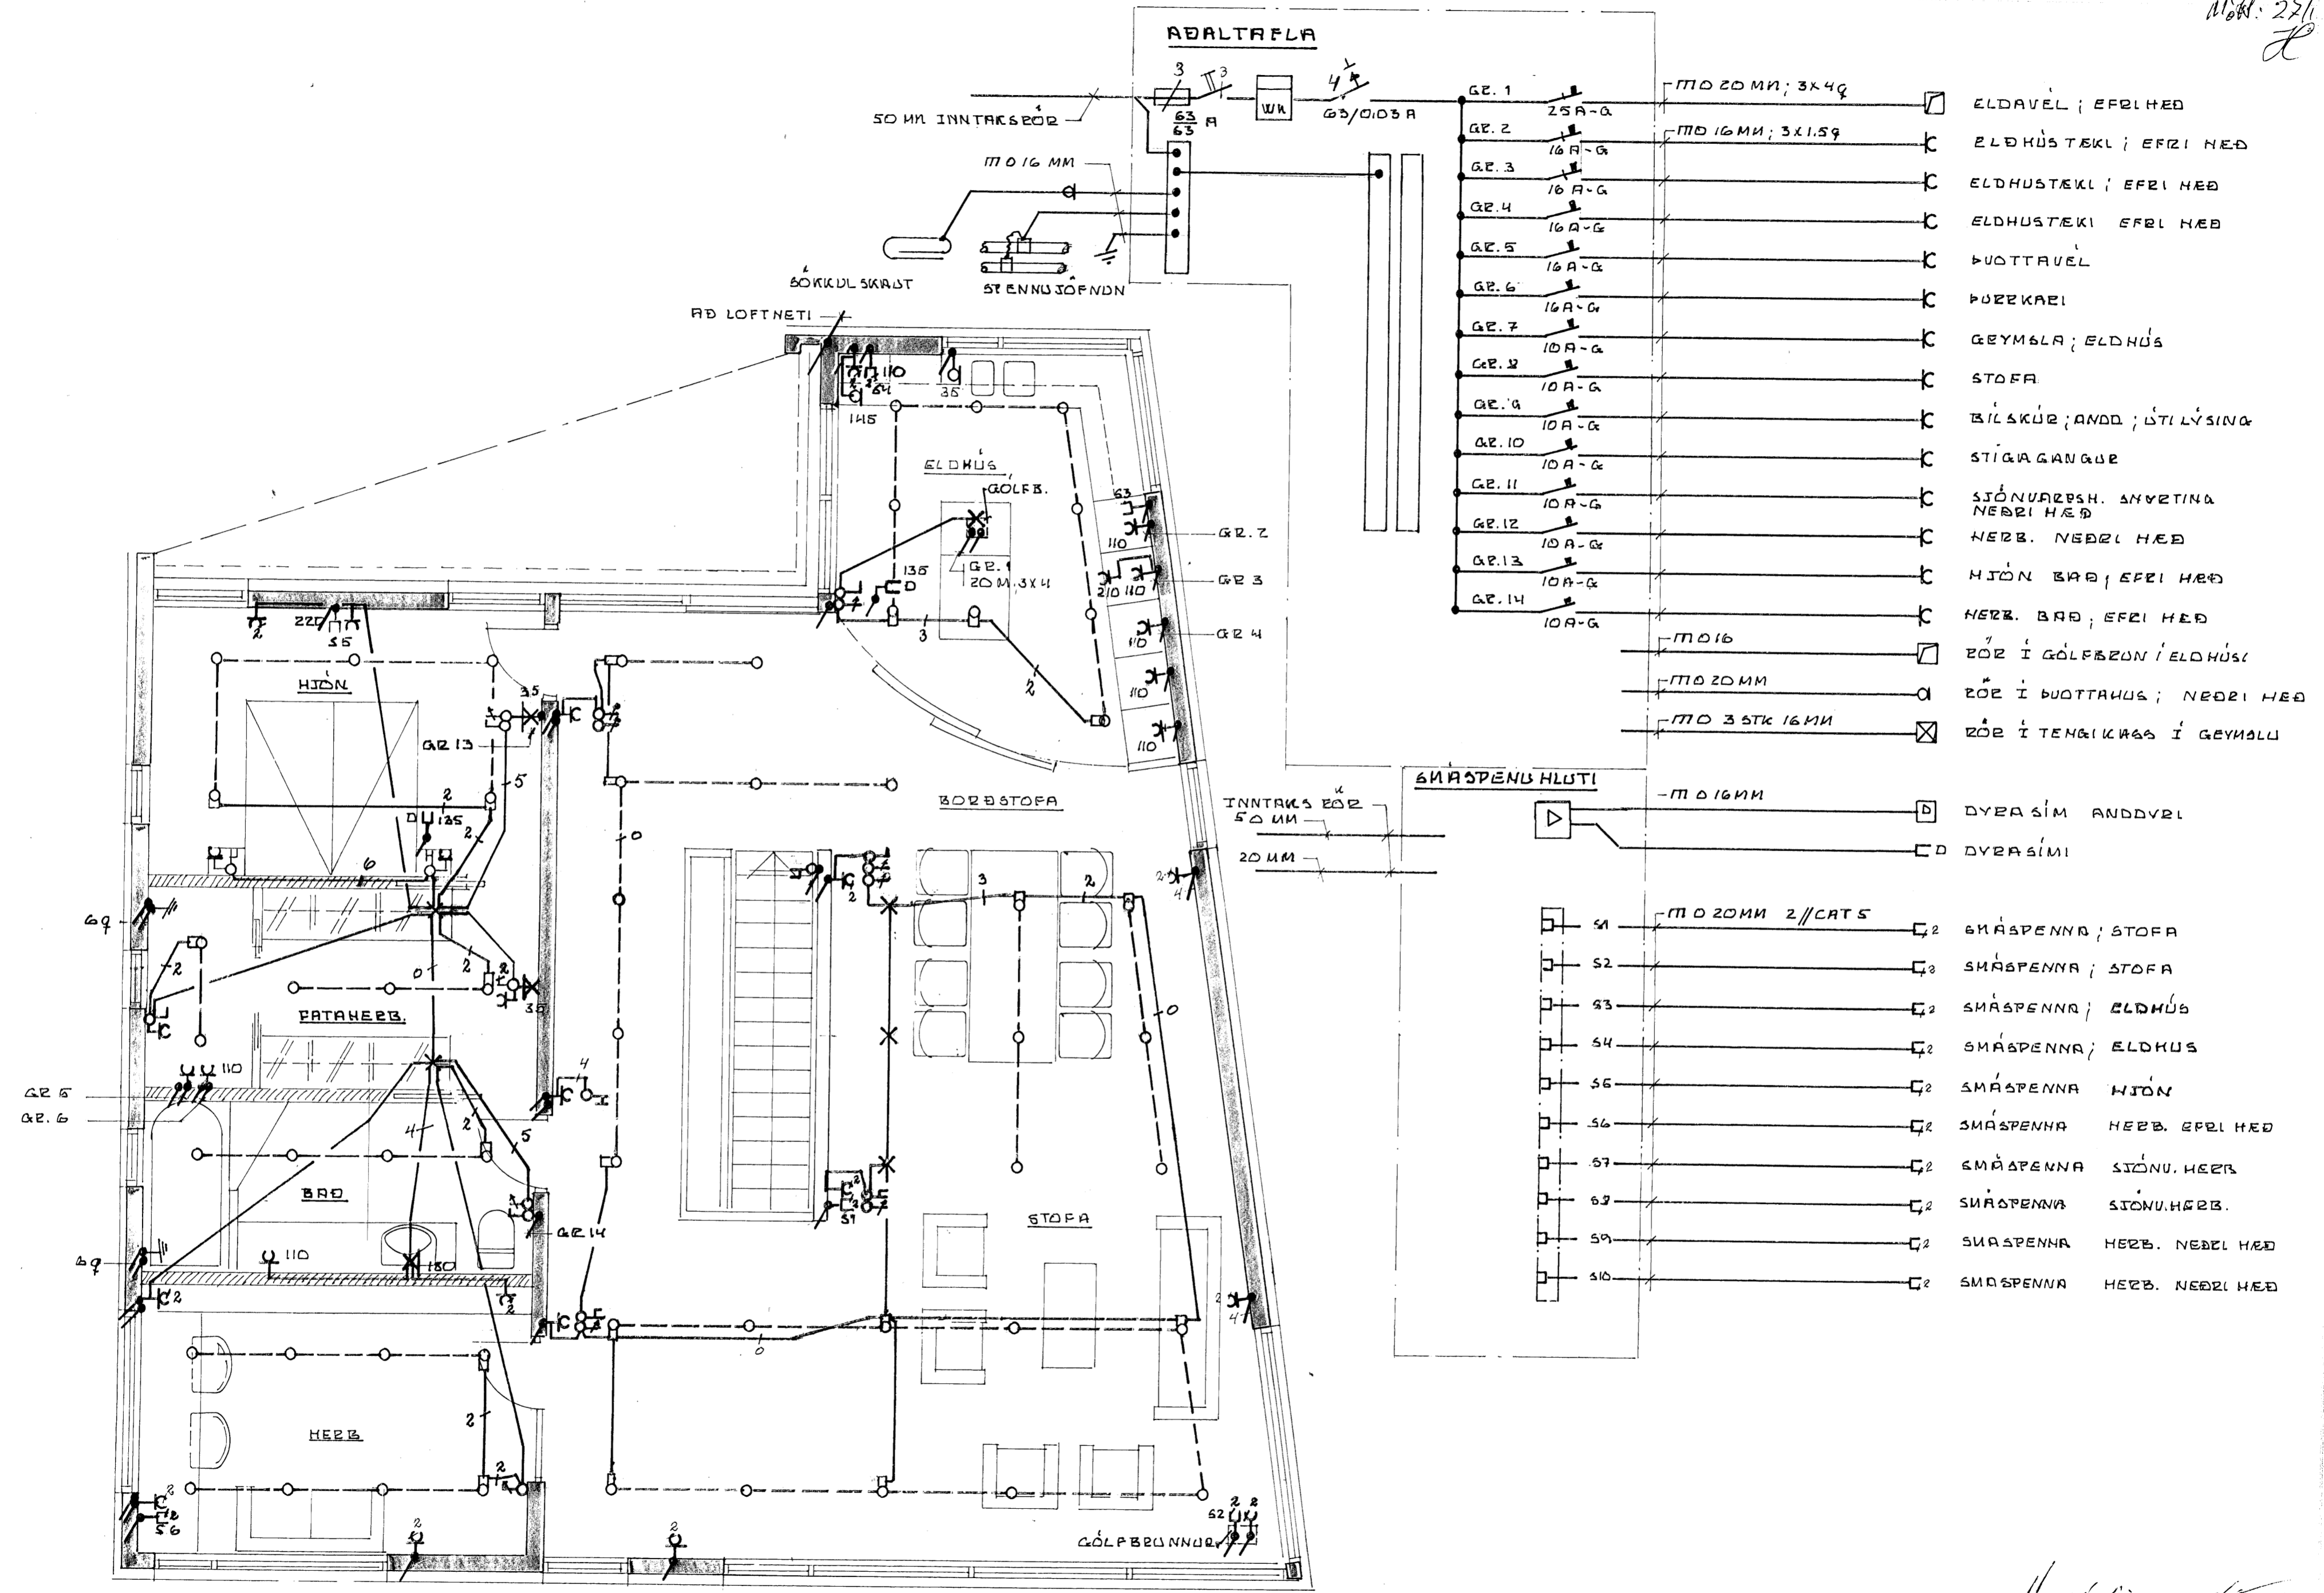

Nº 271/89

ADALTRÉFLA

- GE. 1 25A-G MIO 20MM; 3x4G ELDÁVEL; EFRIL HEB
- GE. 2 16A-G MIO 16MM; 3x1.5G ELDHÚSTEKL; EFRIL HEB
- GE. 3 16A-G ELDHÚSTEKL; EFRIL HEB
- GE. 4 16A-G ELDHÚSTEKL; EFRIL HEB
- GE. 5 16A-G ÞVOTTÁVEL
- GE. 6 16A-G ÞURZKÆLI
- GE. 7 10A-G GEYMSLA; ELDHÚS
- GE. 8 10A-G STOFA
- GE. 9 10A-G BÍLSKÚB; ANDD; ÚTILÝSING
- GE. 10 10A-G STIGA GANGL
- GE. 11 10A-G SJÓNVAÐRSH. ANVETINGA NERBIL HEB
- GE. 12 10A-G HERB. NERBIL HEB
- GE. 13 10A-G HJÓN BRÐ; EFRIL HEB
- GE. 14 10A-G HERB. BRÐ; EFRIL HEB
- MIO 16 ZÖR I GÖLFBRUN I ELDHÚSI
- MIO 20MM ZÖR I ÞVOTTANUS; NERBIL HEB
- MIO 3 STK 16MM ZÖR I TENGIKVAS I GEYMSLU