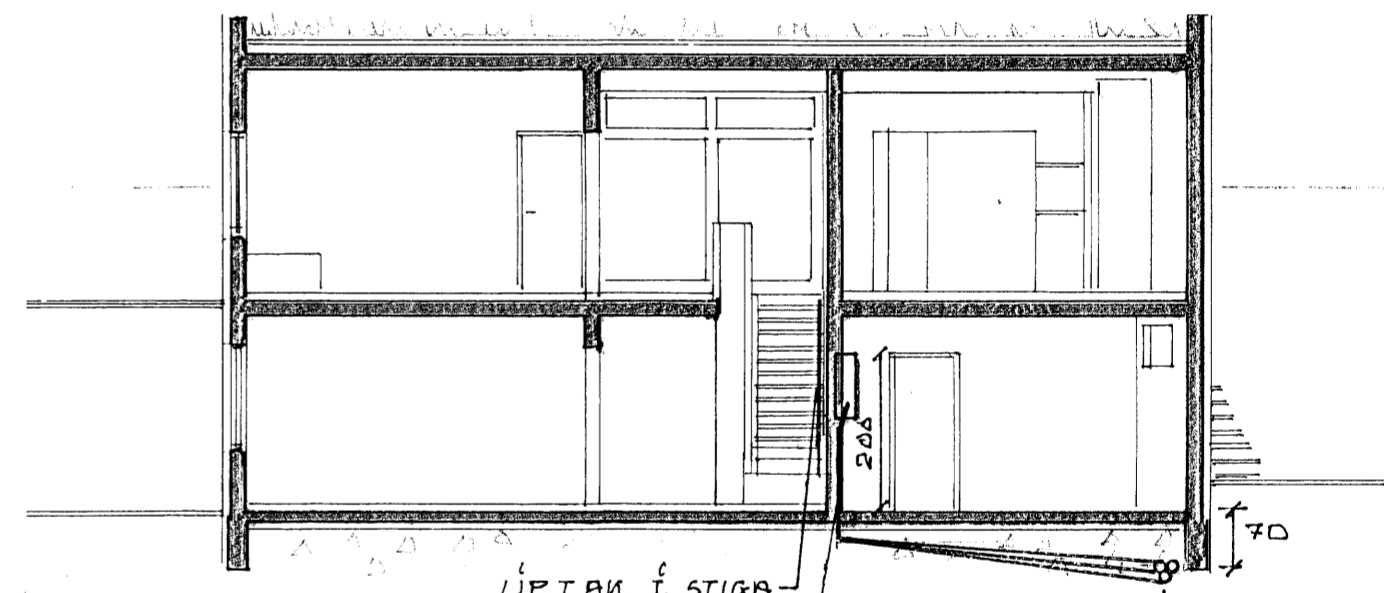

Mbl. 27/1 '09  
*J*

AFSTÖÐUMYND 1:500

SNIB A-A 1:100

INNÞAKSÞÖR 70CM UNDIR  
 JARÞVEGG YFIR ÞORÐI

NEDRI HÆÐ

**SKYBINGAR:**

- ÞÖR 16MM MEB IDREIGNUM VÍR 3X15
- HED ÞÖFA 100CM YFIR GÖLFI
- HED TENGLA 20CM YFIR GÖLFI
- 16MM ÞÖR MEB 2X1,5 HITADLIN
- ◄ 20MM ÞÖR 25TK CAT 5