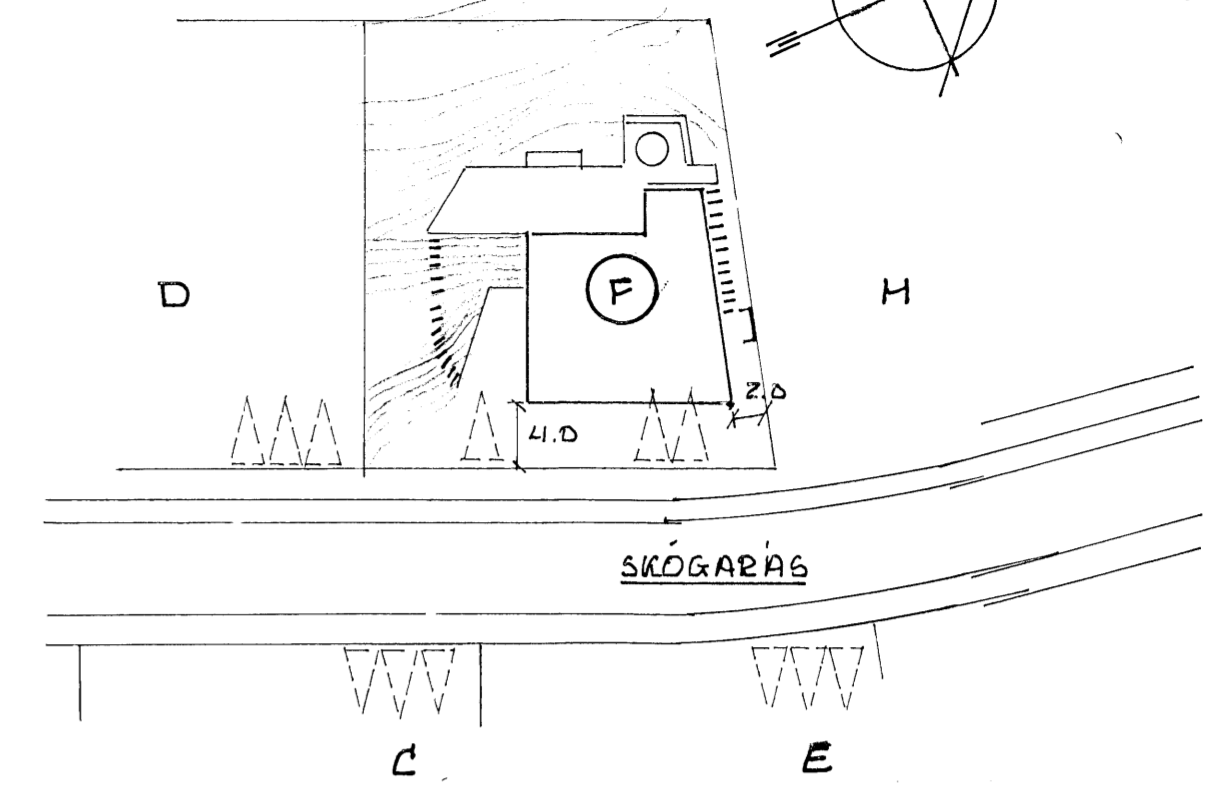

Mbl. 27/1 '09  
*J*

AFSTÖÐUMYND 1:500

SNIB A-A 1:100

INNÞAKSÞÖR 70CM UNDIR  
 JARÞVEGG YFIR ÞORÐI

NEDRI HÆÐ

**SKYBINGAR:**

- ÞÖR 16MM MEB IDREIGNUM VÍR 3X15
- HED ÞÖFA 100CM YFIR GÖLFI
- HED TENGLA 20CM YFIR GÖLFI
- 16MM ÞÖR MEB 2X1,5 HITADLIN
- ◄ 20MM ÞÖR 25TK CAT 5