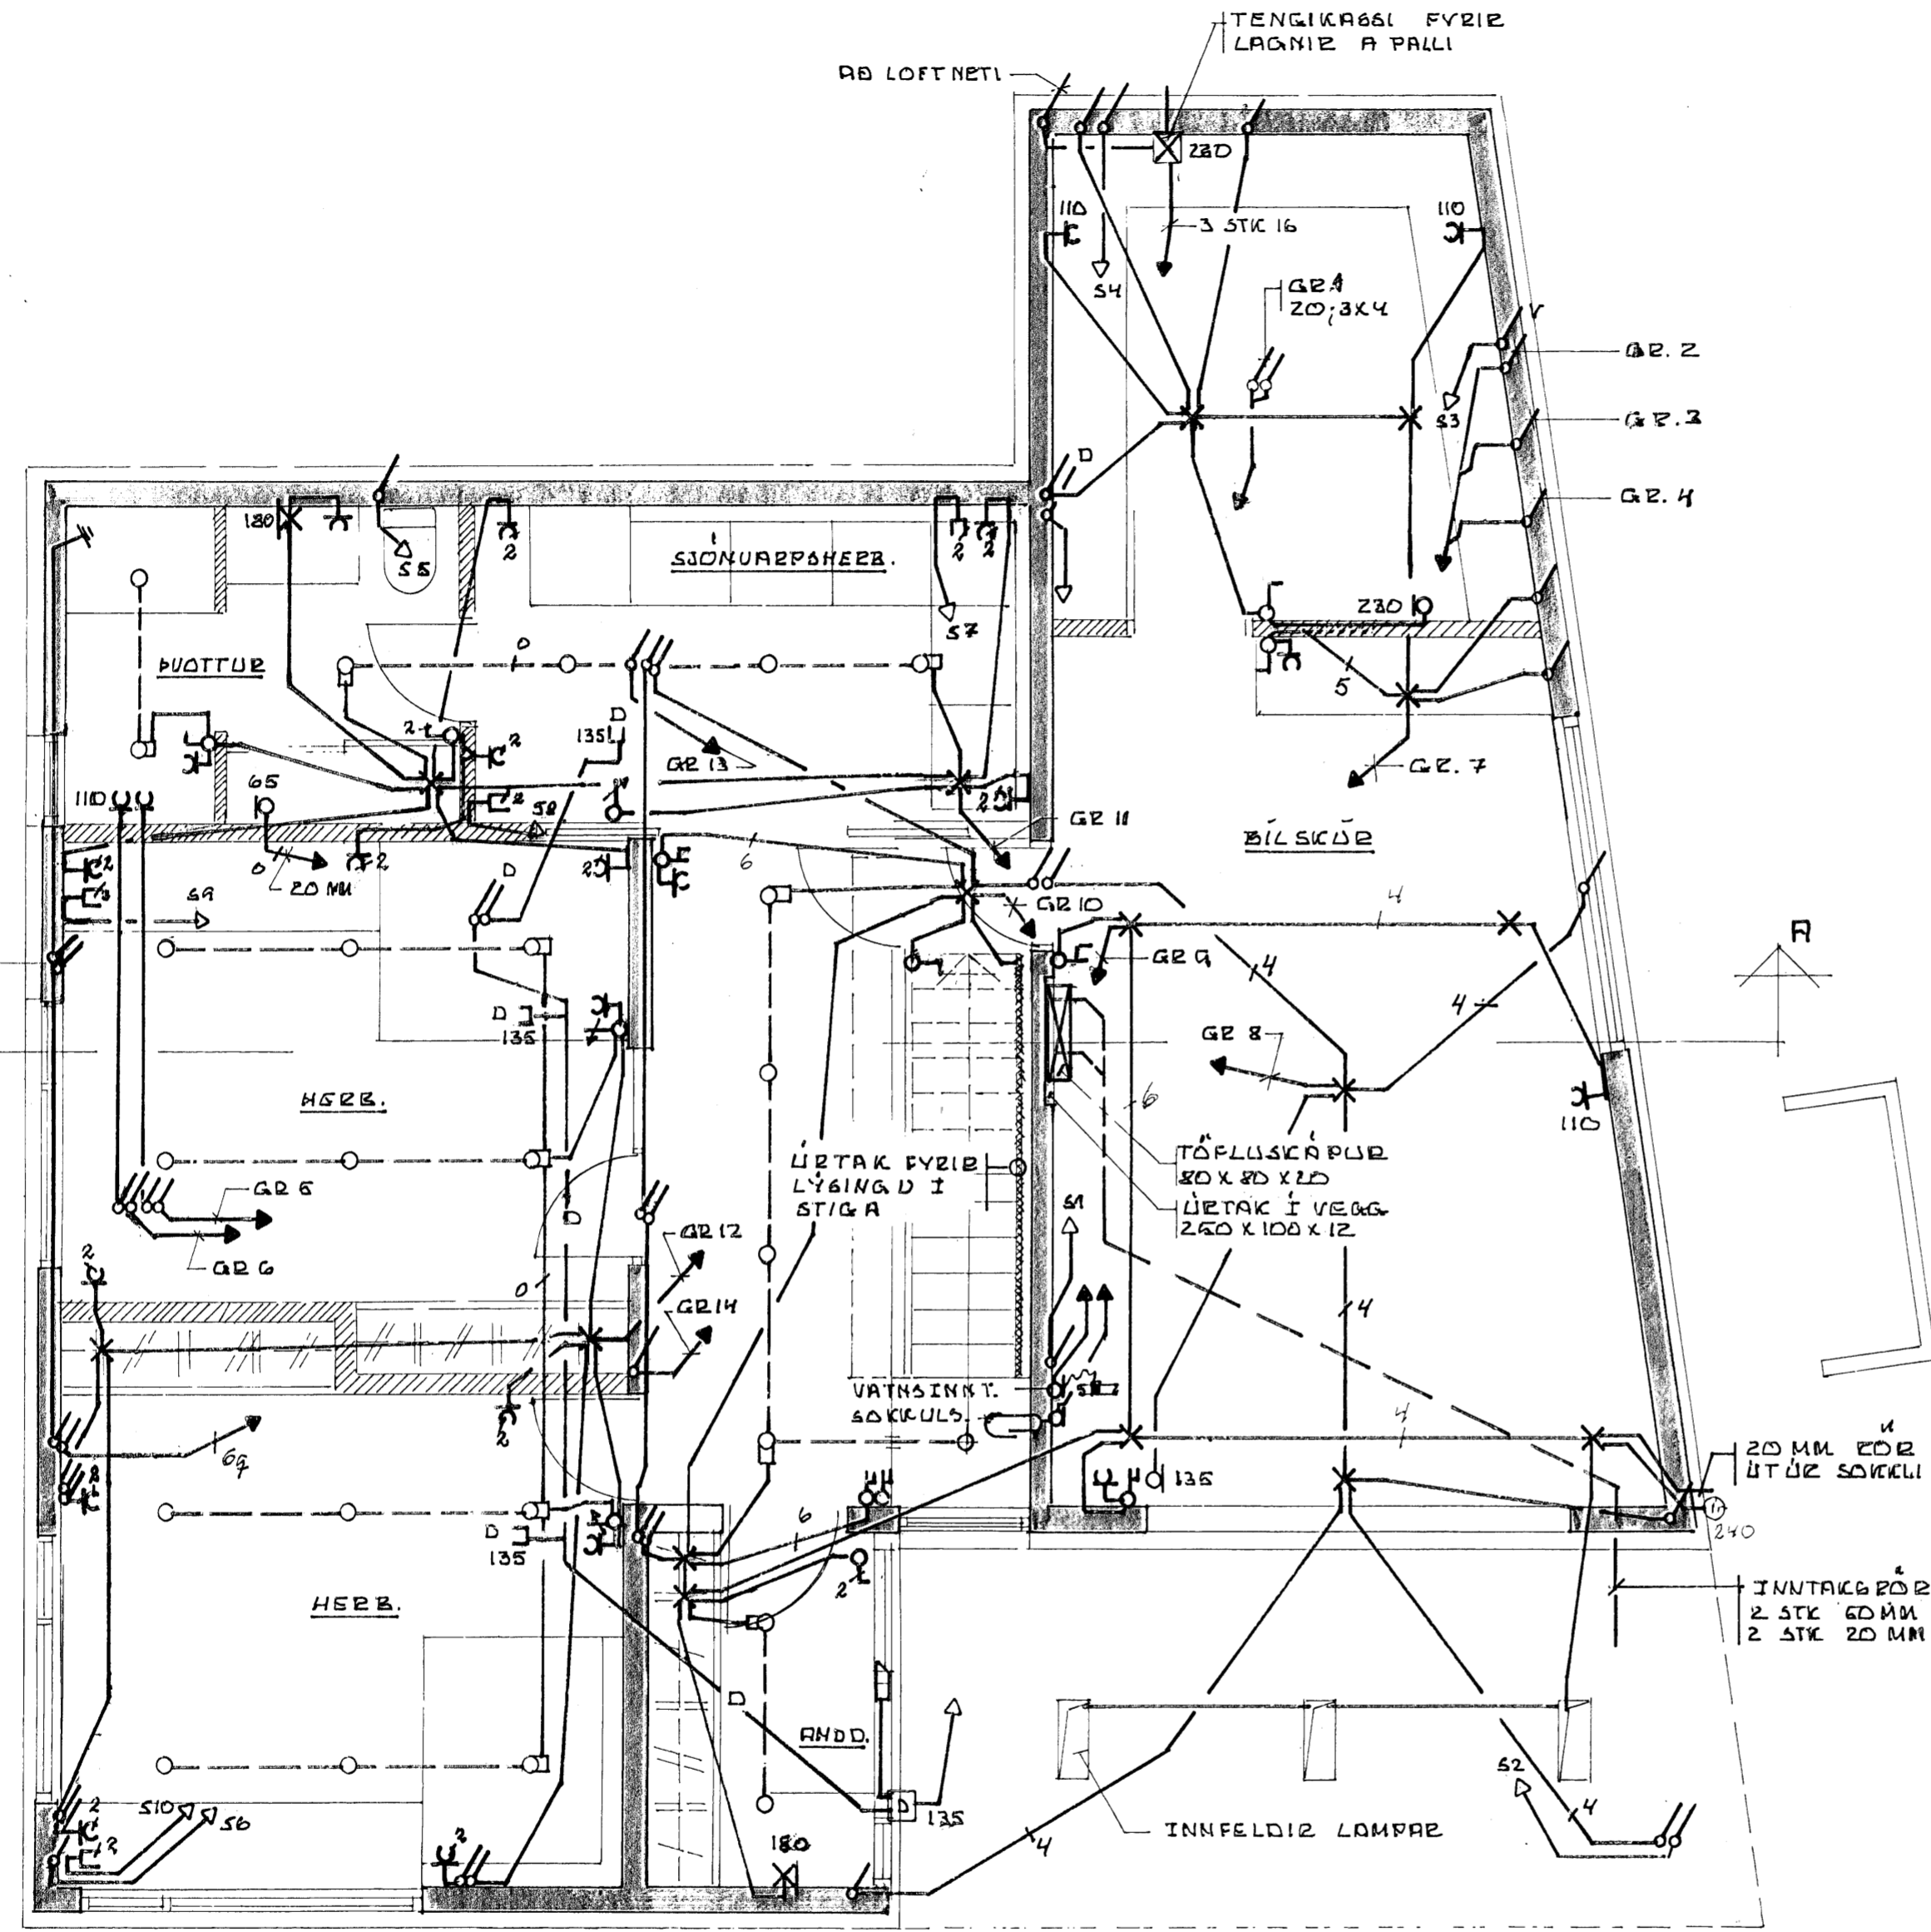

Mbl. 27/1 '09  
*J*

AFSTÖÐUMYND 1:500

SNIB A-A 1:100

INNÞAKSÞÖR 70CM UNDIR  
 JARÞVEGG YFIR ÞORÐI

NEDRI HÆÐ

**SKYBINGAR:**

- ÞÖR 16MM MEB IDREIGNUM VÍR 3X15
- HED ÞÖFA 100CM YFIR GÖLFI
- HED TENGLA 20CM YFIR GÖLFI
- 16MM ÞÖR MEB 2X1,5 HITADLIN
- ◄ 20MM ÞÖR 25TK CAT 5