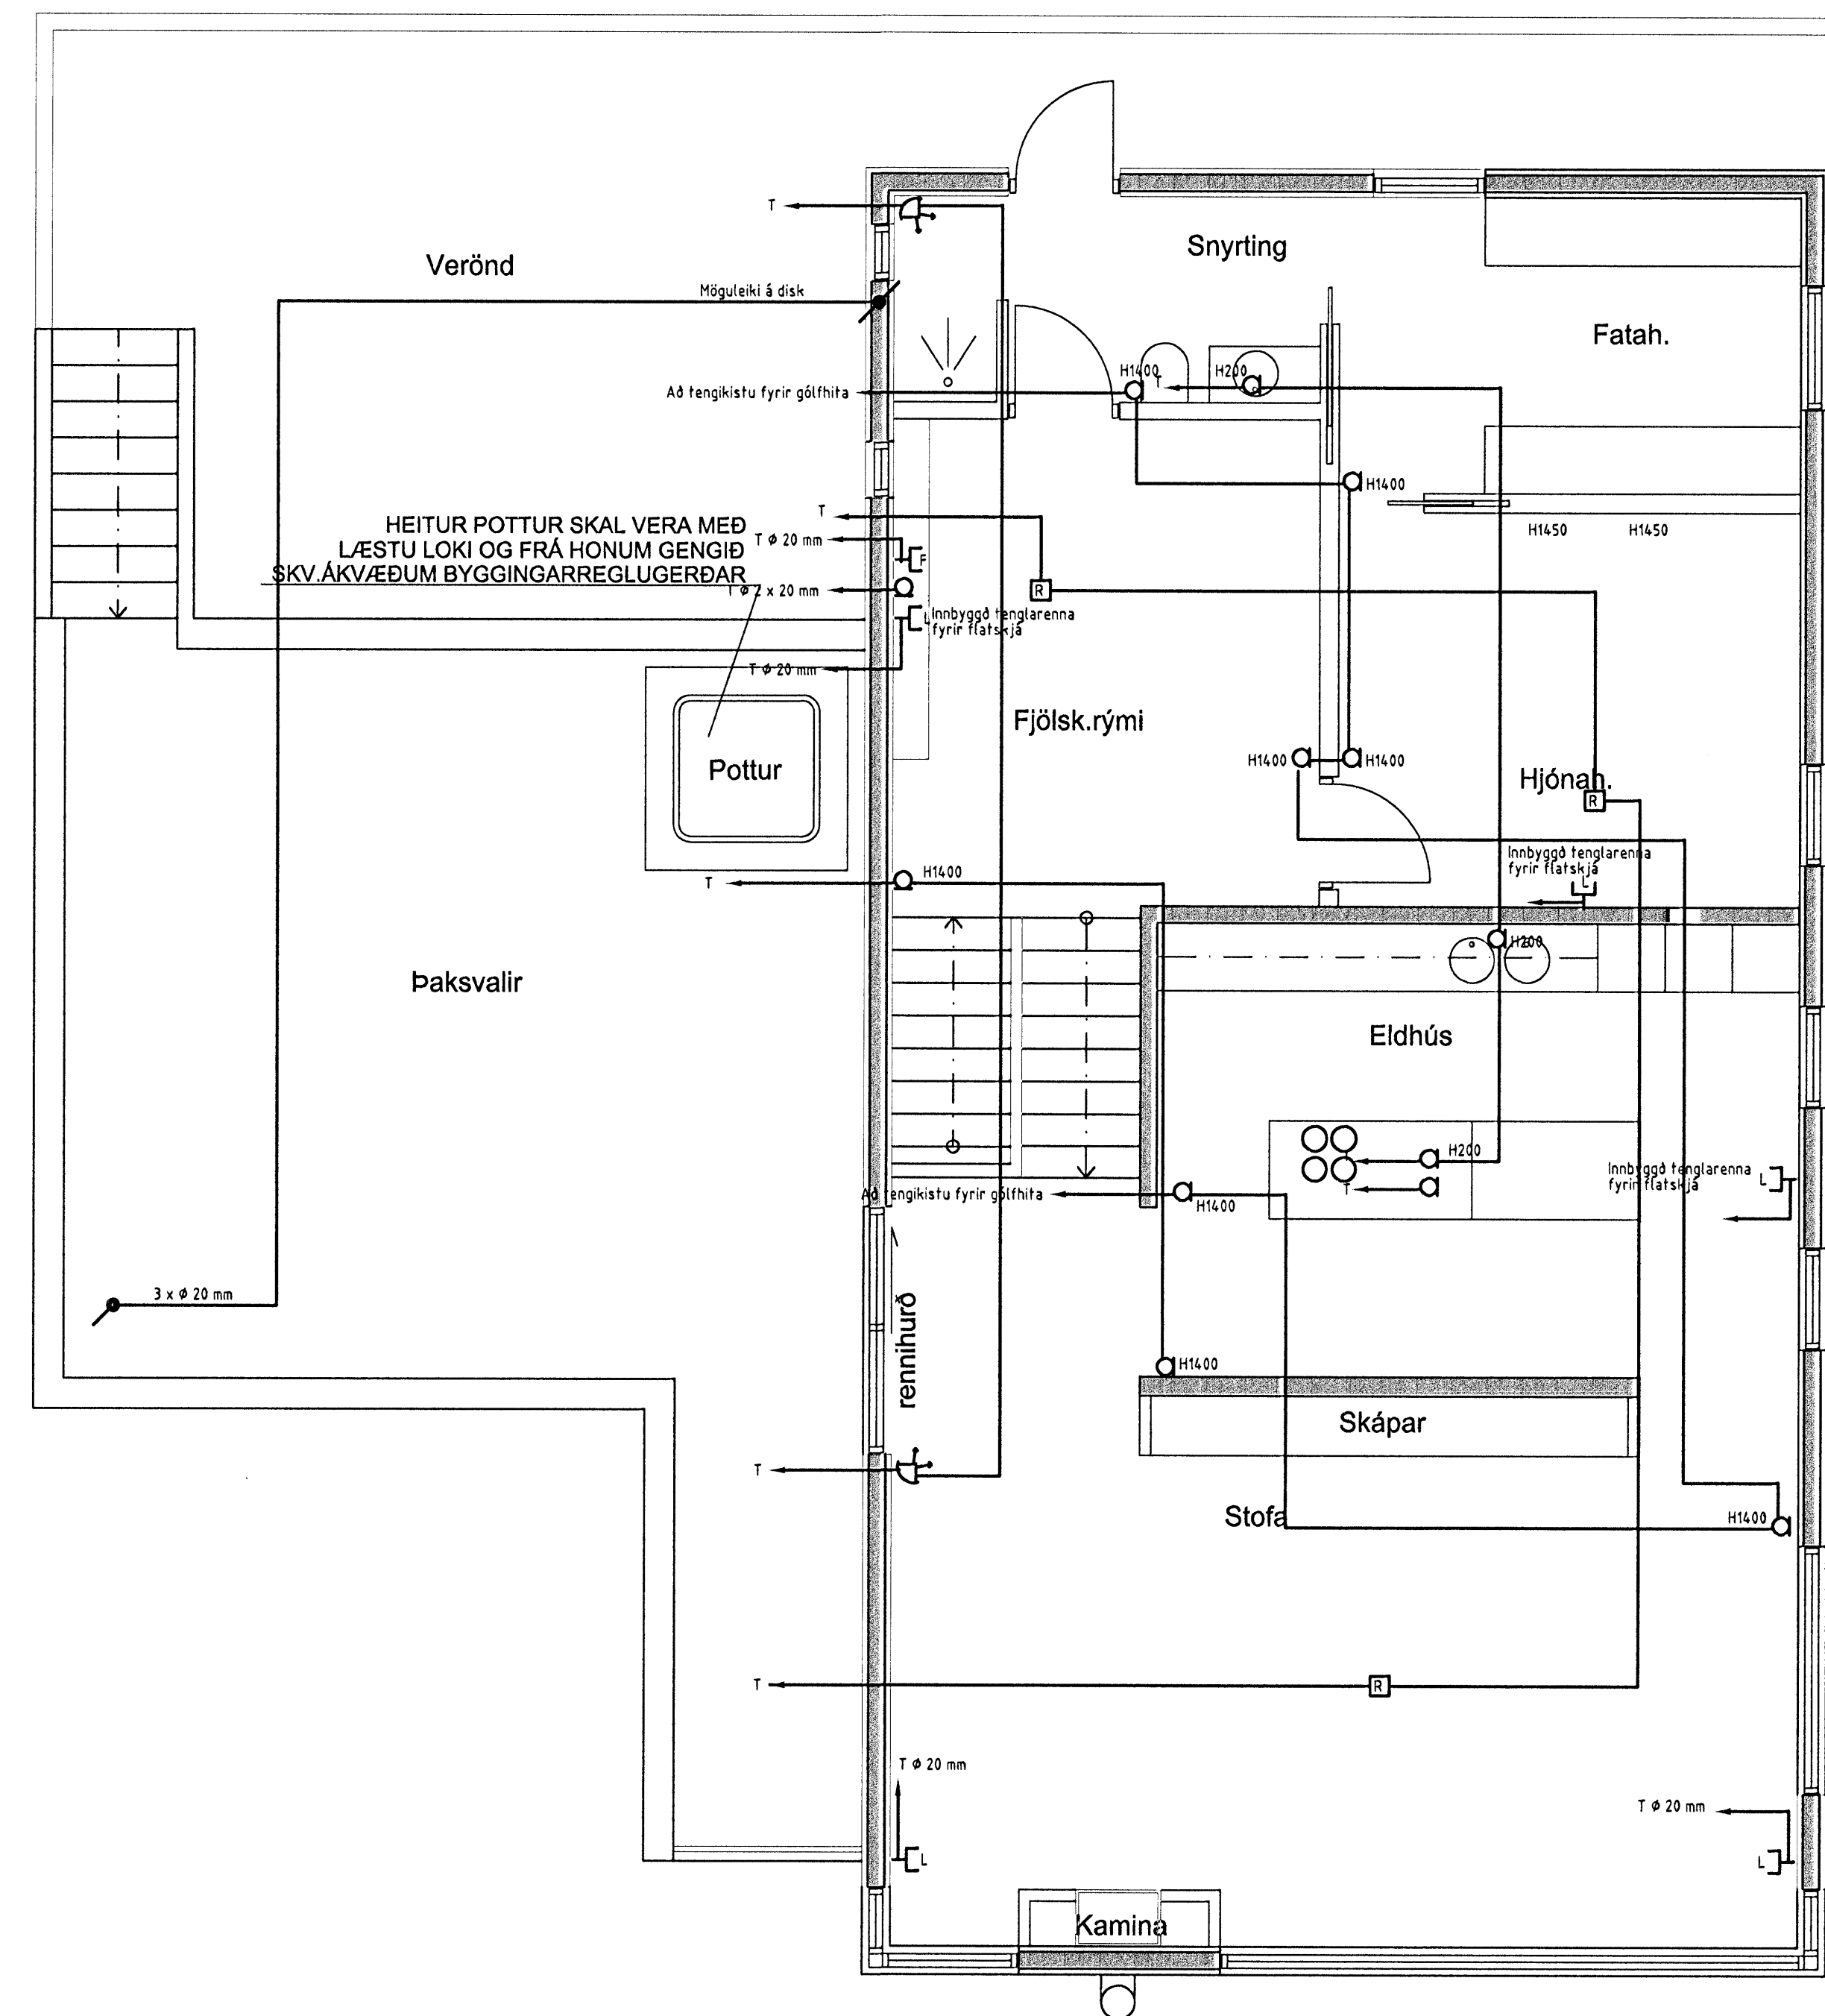

INNTAKSRÖR SKULU VERA 70 cm. UNDIÐ ENDANLEGU YFIRBORDI
 INNTAKSRÖR RAFVEITU Ø 50 mm + 3 x Ø 32 mm FYRIR LÖÐARLYSINGU
 INNTAKSRÖR FYRIR LANDSÍMANN Ø 50 mm + Ø 32 mm
 INNTAKSRÖR LEGGIST AÐ LÖÐARMÖRKUM
 HEIMTAUG RAFVEITU 400V / 240 V, 3 x 63 A