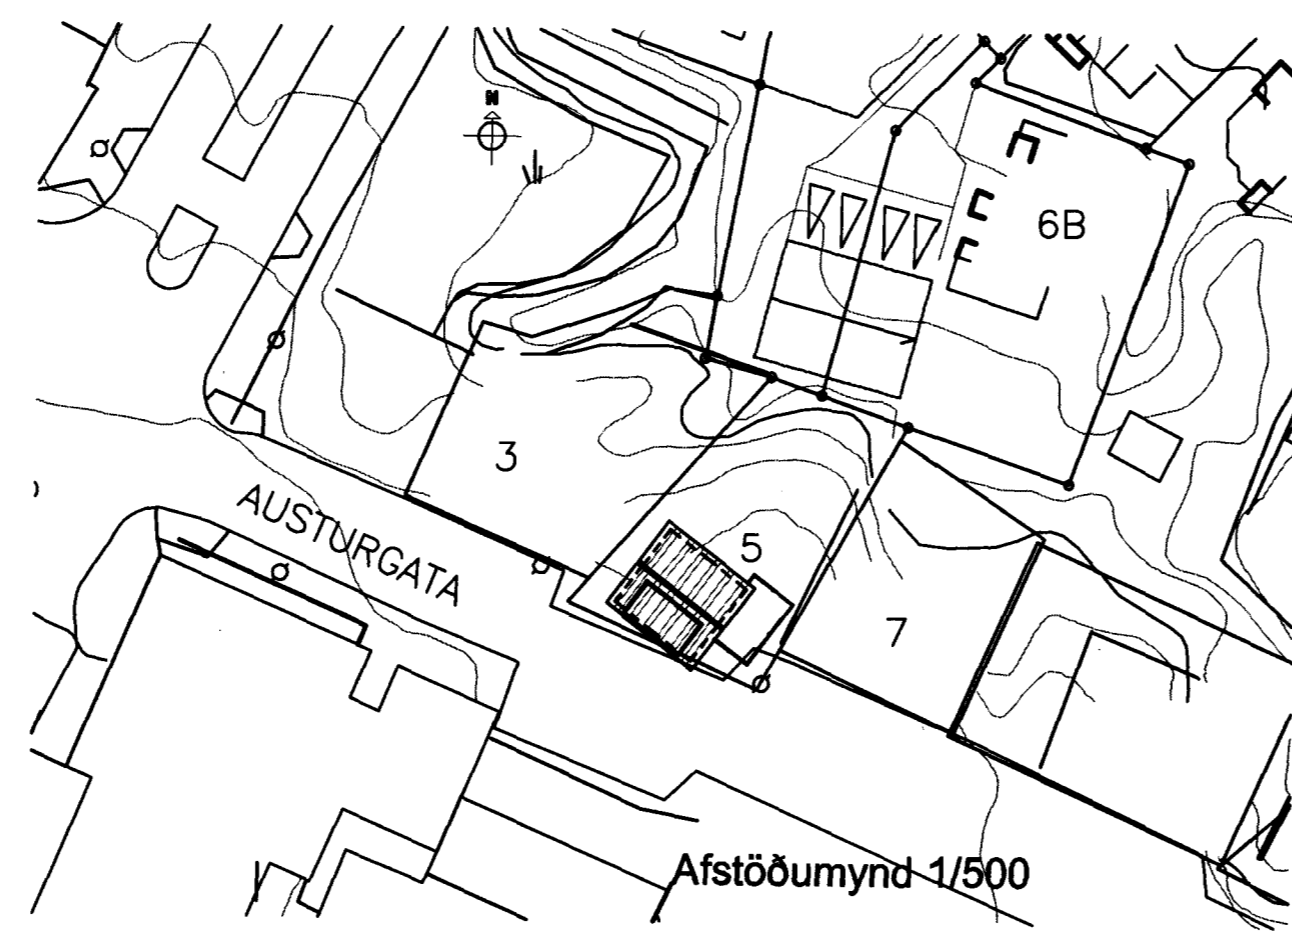

1 Hæð

Kjallari

Afstöðumynd 1/500

**Austurgata 5**  
**Lýsing:**

Húsið við Austurgötu 6 er einbýlishús með hæð og ris, byggt úr timbri, á steyptum sökkli.

**Byggingarefni:**

Útveggir eru timburveggir 50x150 með einangrun í grind og klætt að utan með bárujámí. Burðarvirki í þaki eru kraftsperrur 50x150mm c/c 600, klætt að utan með borðum (25 x 150) og þakpappa og bárujámí. Loftræsting fyrir þak er með 2 x 40mm rör í hvert spærubíl. Þakrennur og niðurföll eru utanáliggjandi.