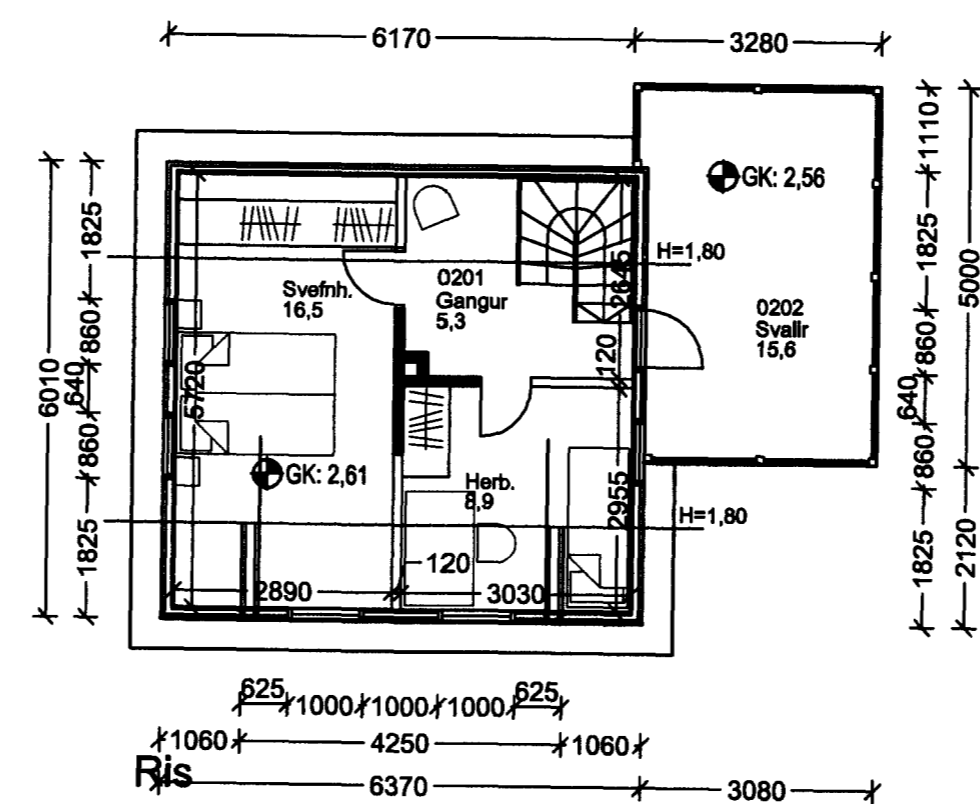

1 Hæð

Kjallari

Afstöðumynd 1/500

**Austurgata 5**  
**Lýsing:**

Húsið við Austurgötu 6 er einbýlishús með hæð og ris, byggt úr timbri, á steyptum sökkli.

**Byggingarefni:**

Útveggir eru timburveggir 50x150 með einangrun í grind og klætt að utan með bárujámí. Burðarvirki í þaki eru kraftsperrur 50x150mm c/c 600, klætt að utan með borðum (25 x 150) og þakpappa og bárujámí. Loftræsting fyrir þak er með 2 x 40mm rör í hvert spærubíl. Þakrennur og niðurföll eru utanáliggjandi.

**Kólnunartölur:**

Þak 0,18  
Útveggir: 0,36

Samþykkt þann

09 MAR 2011

Byggingaábyrgðarstjóri / Hafnarfirði  
F.h. Sigurður Steinar Jónsson

**Núverandi stærð**

Stærð kjallara 0001	47,9m <sup>2</sup>	99,6m <sup>3</sup>
Stærð íbúðar 0101	45,7m <sup>2</sup>	124,7m <sup>3</sup>
Stærð ris 0201	35,7m <sup>2</sup>	79,6m <sup>3</sup>
Samtals	179,0m <sup>2</sup>	303,9m <sup>3</sup>