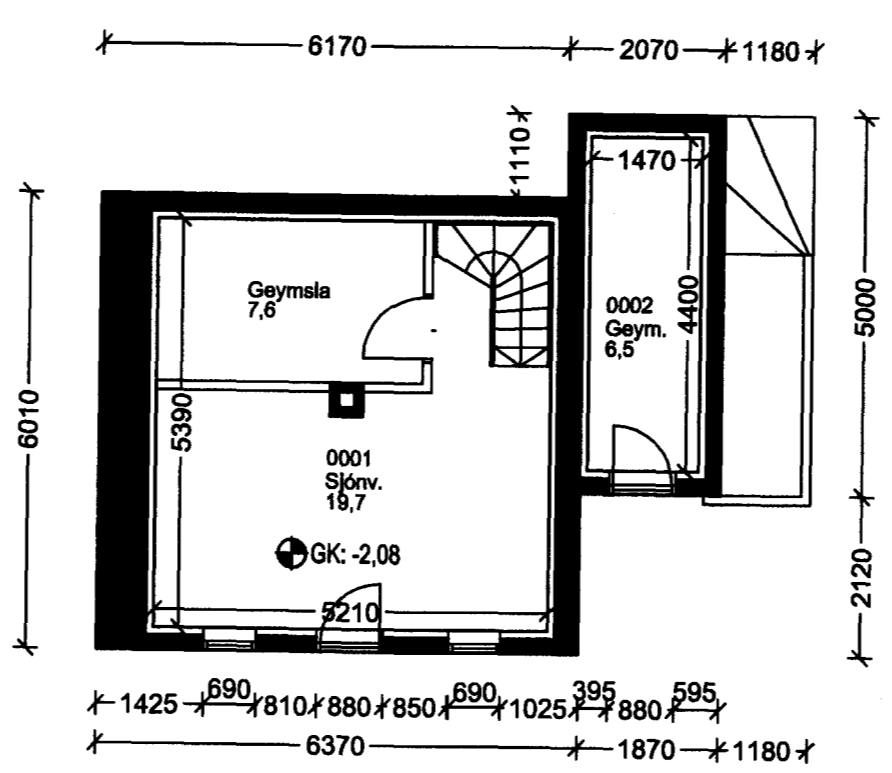

1 Hæð

Kjallari

Afstöðumynd 1/500

**Austurgata 5**  
**Lýsing:**

Húsið við Austurgötu 6 er einbýlishús með hæð og ris, byggt úr timbri, á steyptum sökkli.

**Byggingarefni:**

Útveggir eru timburveggir 50x150 með einangrun í grind og klætt að utan með bárujámí. Burðarvirki í þaki eru kraftsperrur 50x150mm c/c 600, klætt að utan með borðum (25 x 150) og þakpappa og bárujámí. Loftræsting fyrir þak er með 2 x 40mm rör í hvert spærubíl. Þakrennur og niðurföll eru utanáliggjandi.

**Kólnunartölur:**

Þak 0,18  
Útveggir: 0,36

Samþykkt þann

09 MAR 2011

Byggingaábyrgðarstjóri / Hafnarfirði  
F.h. Sigurður Steinar Jónsson

**Núverandi stærð**

Stærð kjallara 0001	47,9m <sup>2</sup>	99,6m <sup>3</sup>
Stærð íbúðar 0101	45,7m <sup>2</sup>	124,7m <sup>3</sup>
Stærð ris 0201	35,7m <sup>2</sup>	79,6m <sup>3</sup>
Samtals	179,0m <sup>2</sup>	303,9m <sup>3</sup>