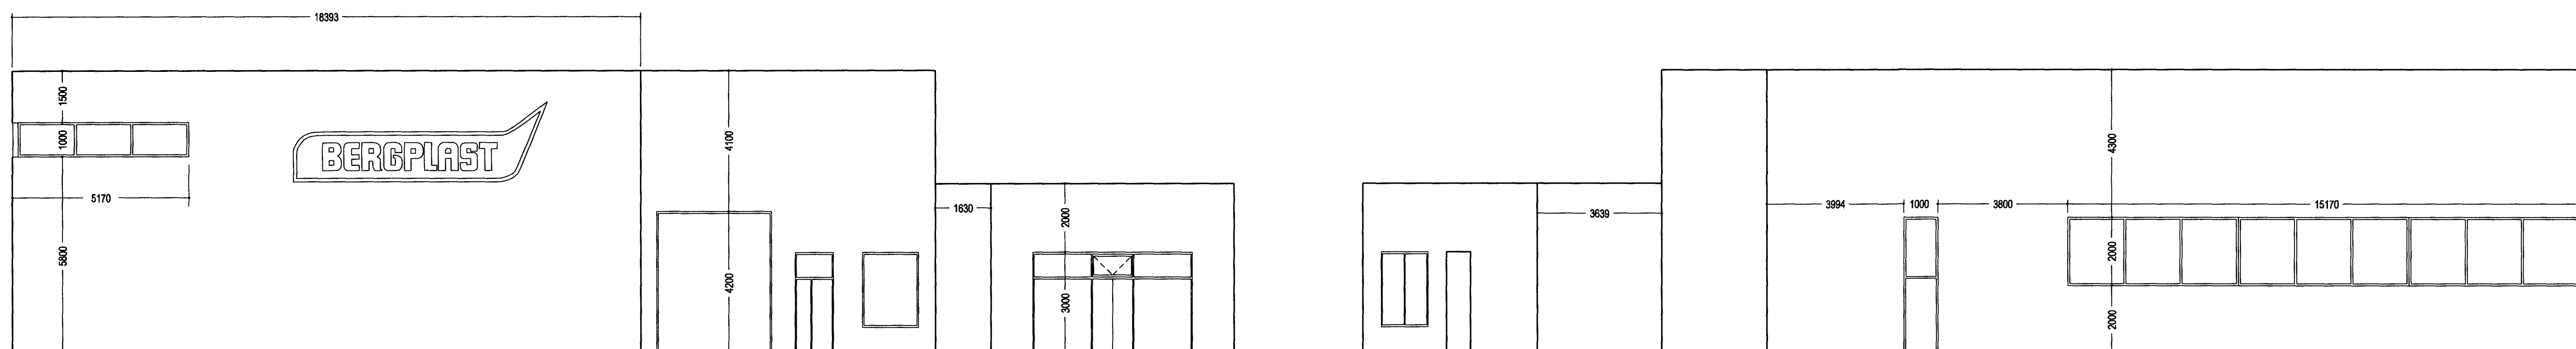

Norðurhlíð

Suðurhlíð