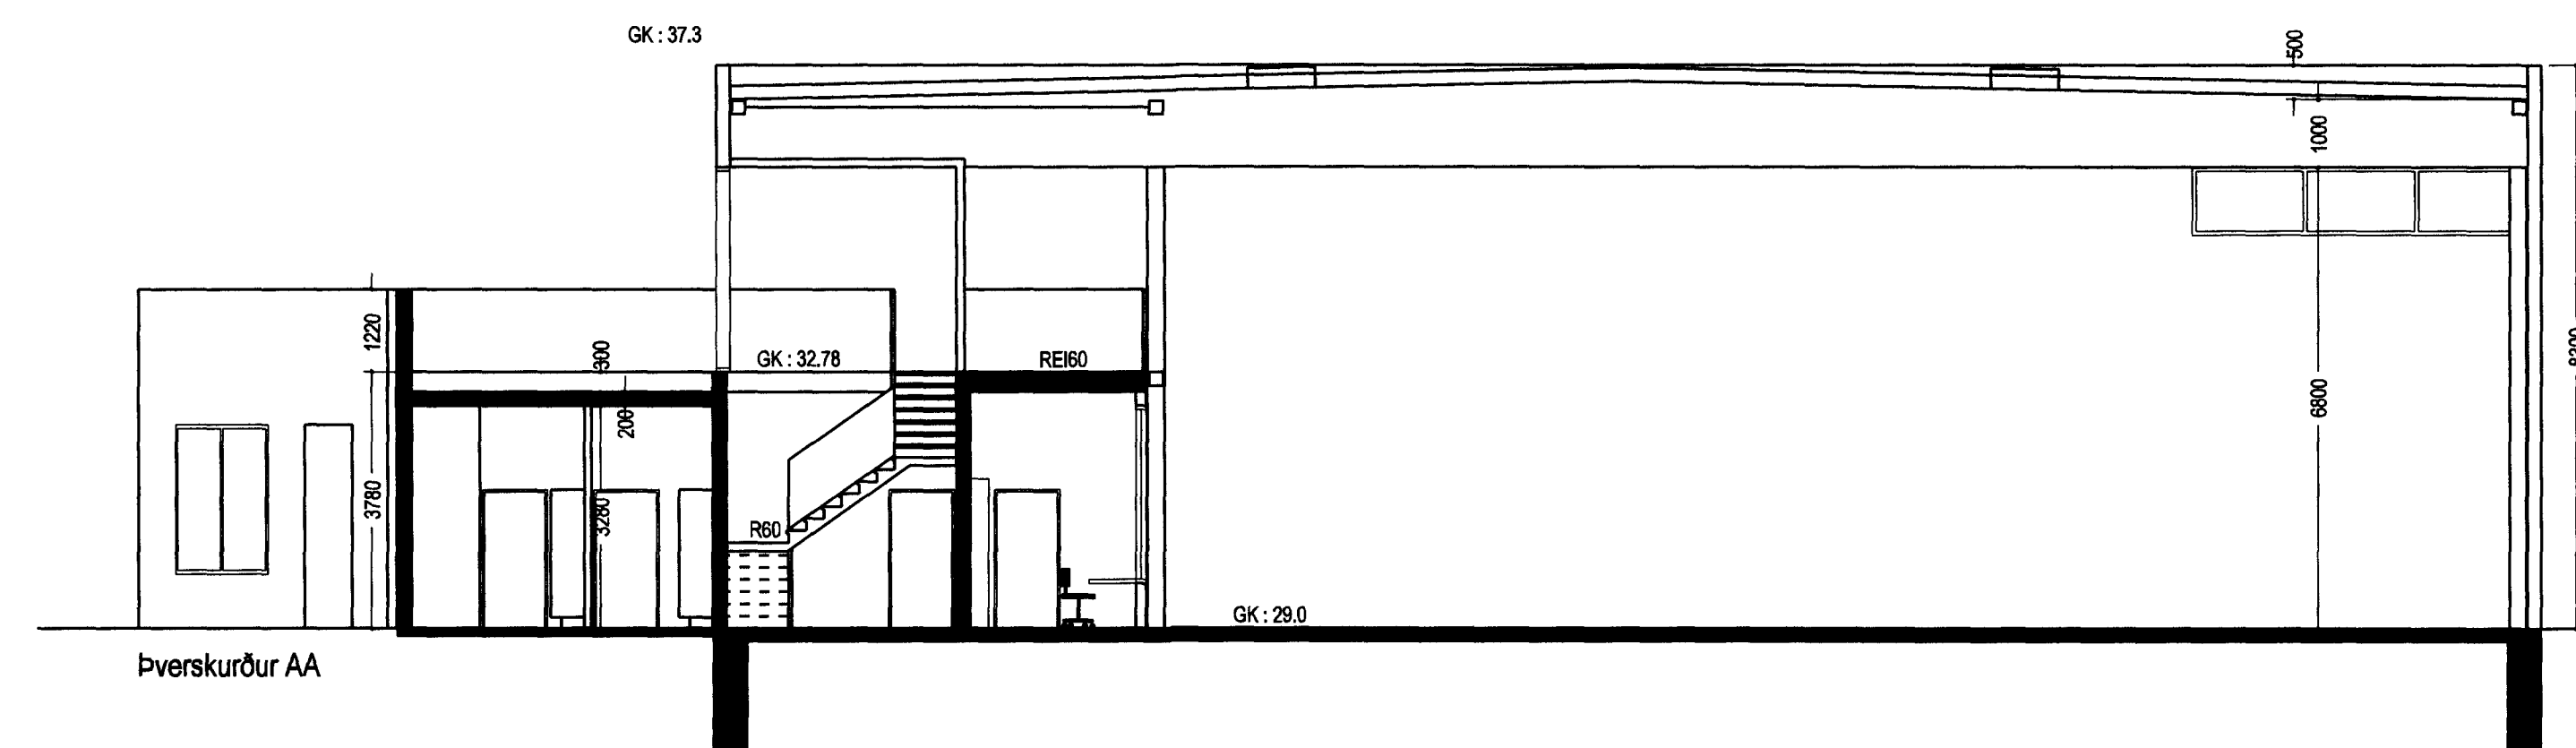

Úr Gildi

BREIÐAHELLA 2, HAFNARFIRÐI.

Útlit og sneiðingar	teikning nr.	100.03
mælikvarði	teiknað	dagsetning
1:100	hh. sá.	20.07.07. Br.27.09.07.

HÚS OG SKIPULAG, BOLHOLTI 8, 105 REYKJAVÍK, Sími 511 1098 og 894 7040.
Hildigunnur Haraldsdóttir F.A.Í. kt. 080654-4219 husogskipulag@simnet.is
Sverrir Ásgeirsson hönnuður. *Hildigunnur Haraldsdóttir*