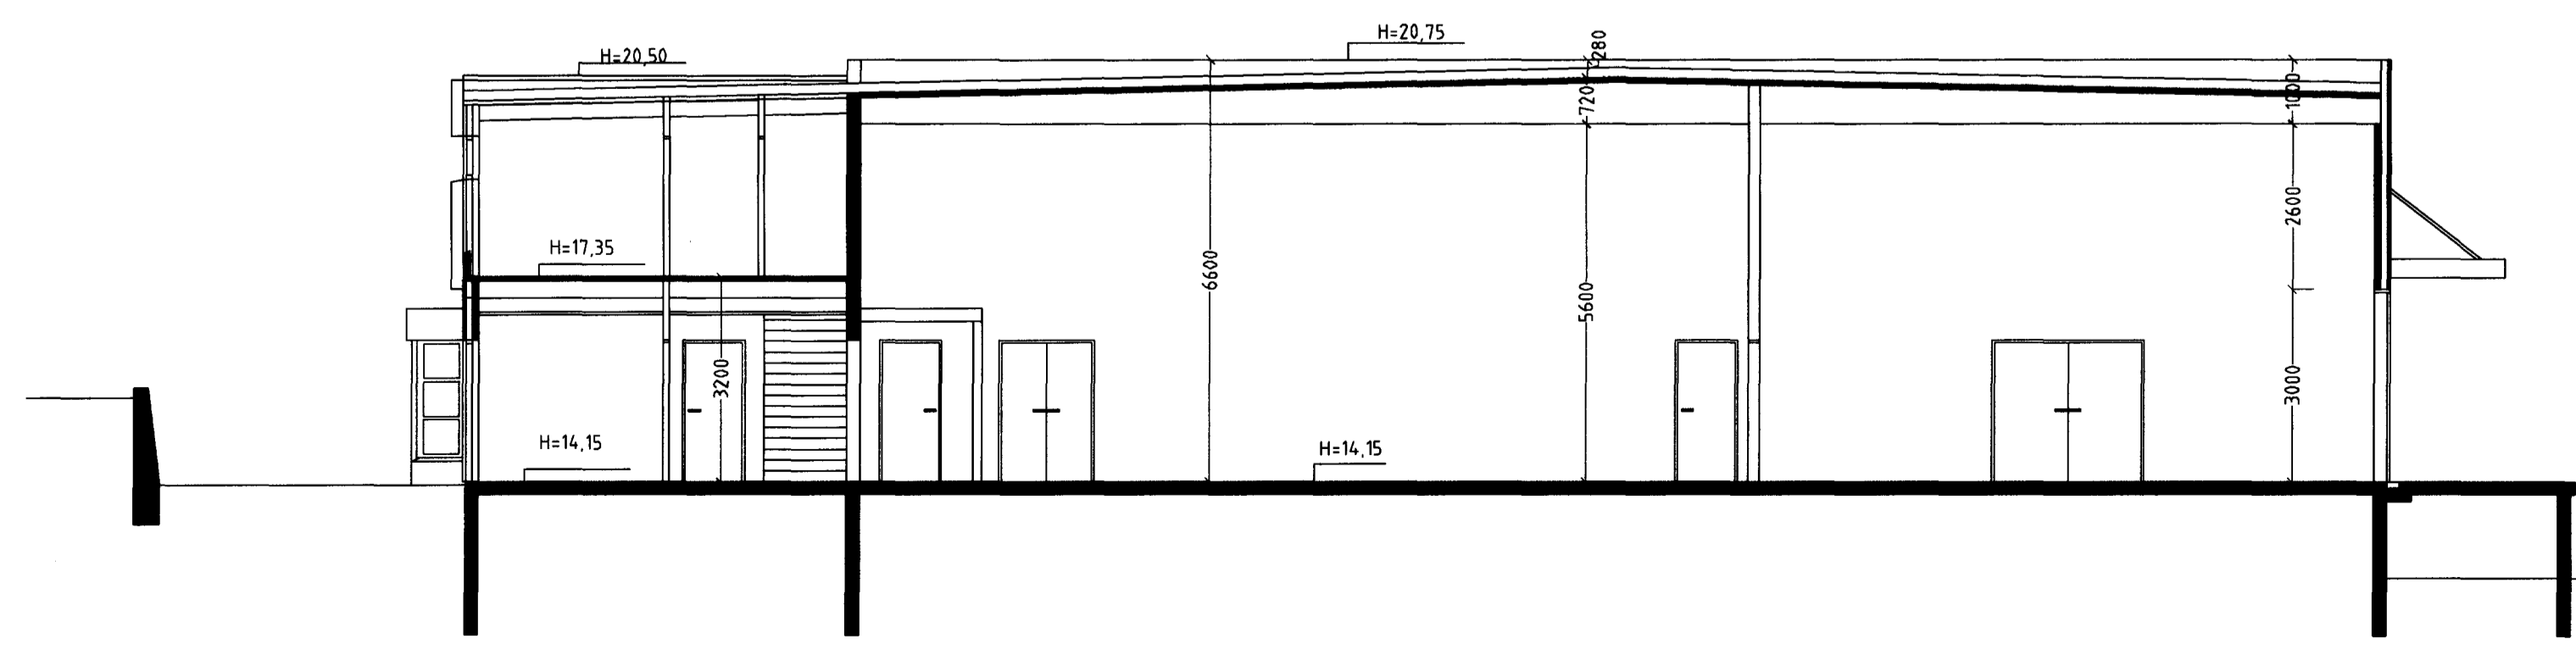

GRUNNMYND 1 HÆÐ MKV. 1:100.

SNIBMYND A-A. MKV. 1:100.

Í feb. 2011 eru gerðar breytingar á áður samþ. teikningum. Þannig að teiknað er milli loft/ geymsluloft í rými 0103, auk þess sem gerðar eru minniháttar lagfæringar á teikningum v. breytinga sem gerðar hafa verið. Verkefni þetta nær til þess að breyta innra fyrirkomulagi hússins, og nýta það fyrir Kvikmyndasafn Ísland. Ekki eru gerðar neinar breytingar á útliti eða burðarvirki hússins. Húsið er teiknað sem fiskvinnsluskóli af Óla Þórðarsyni arkitekt f.a.í. í júní 1982.

Skýringar:	Aðaluppdráttur.
Teikning:	GRUNNMYND 1 HÆÐ, SNIB A-A
Mælikvæði:	1:100. -
Undirskrift:	<i>18/2/11</i>
Blað nr:	1 af 3. Dagsetning: 17 september 2003
Breytt:	Janúar 2011, gerðar leydréttingar á teikningum og teiknað milli loft/ geymsluloft í rými 0103. Sig. Þ.