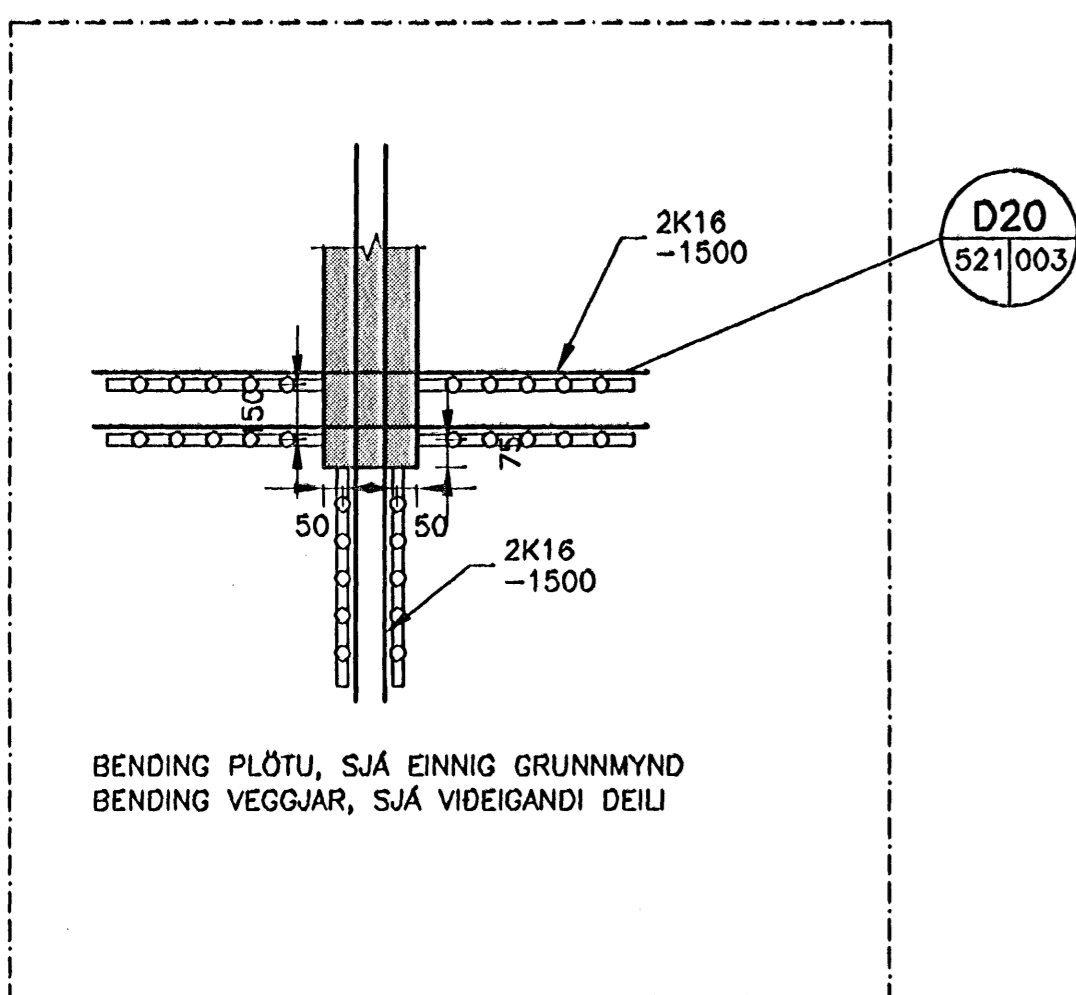

S1 SÚLA
121 521 MKV. 1
131

BENDING PLÖTU, SJÁ EINNIG GRUNNMYND
BENDING VEGGJAR, SJÁ VIDEIGANDI DEILI

20 DEILI
121 521 MKV. 1
131

ÓTGÁFUERILL			
NUMER:	DAGS:	SKYRINDAR:	ÞANNAÐ:
B1	03.08.2005	BYGGINGARTEIKNING	PG

DAGS. UNDIRSKRIFTAR: NAFN OG KT. SAMRÆMINGARHÖNNUNAR:

UNDIRSKRIFT SAMRÆMINGARHÖNNUNAR: *[Signature]*

LYKILMYND

MKV.2

MKV. 1

HÖNNUN

HEITI VERKS:

HRAUNVALLASKÓLI
DREKAVELLIR 9, HAFNARFIRÐI

HEITI TEIKNINGAR:

BURDARVIRKI;
1. TIL 2. HÆÐ
SÉRMYNDIR, SÓLUR OG VEGGIR

MAELI:	TEIKNAD:	GEVINGUNGERI:	VNR:
PG	ACH	1:50	3.151.218
DAGS. UNDIRSKRIFTAR:	NAFN OG KT. HÖNNUNAR:	ÓTGÁFA:	NR. TEIKNINGAR:
<i>[Signature]</i>	HÖNNUN hf	430572-0189	B1-521
UNDIRSKRIFT SAMRÆMINGARHÖNNUNAR:	ÓTGÁFA:		B1