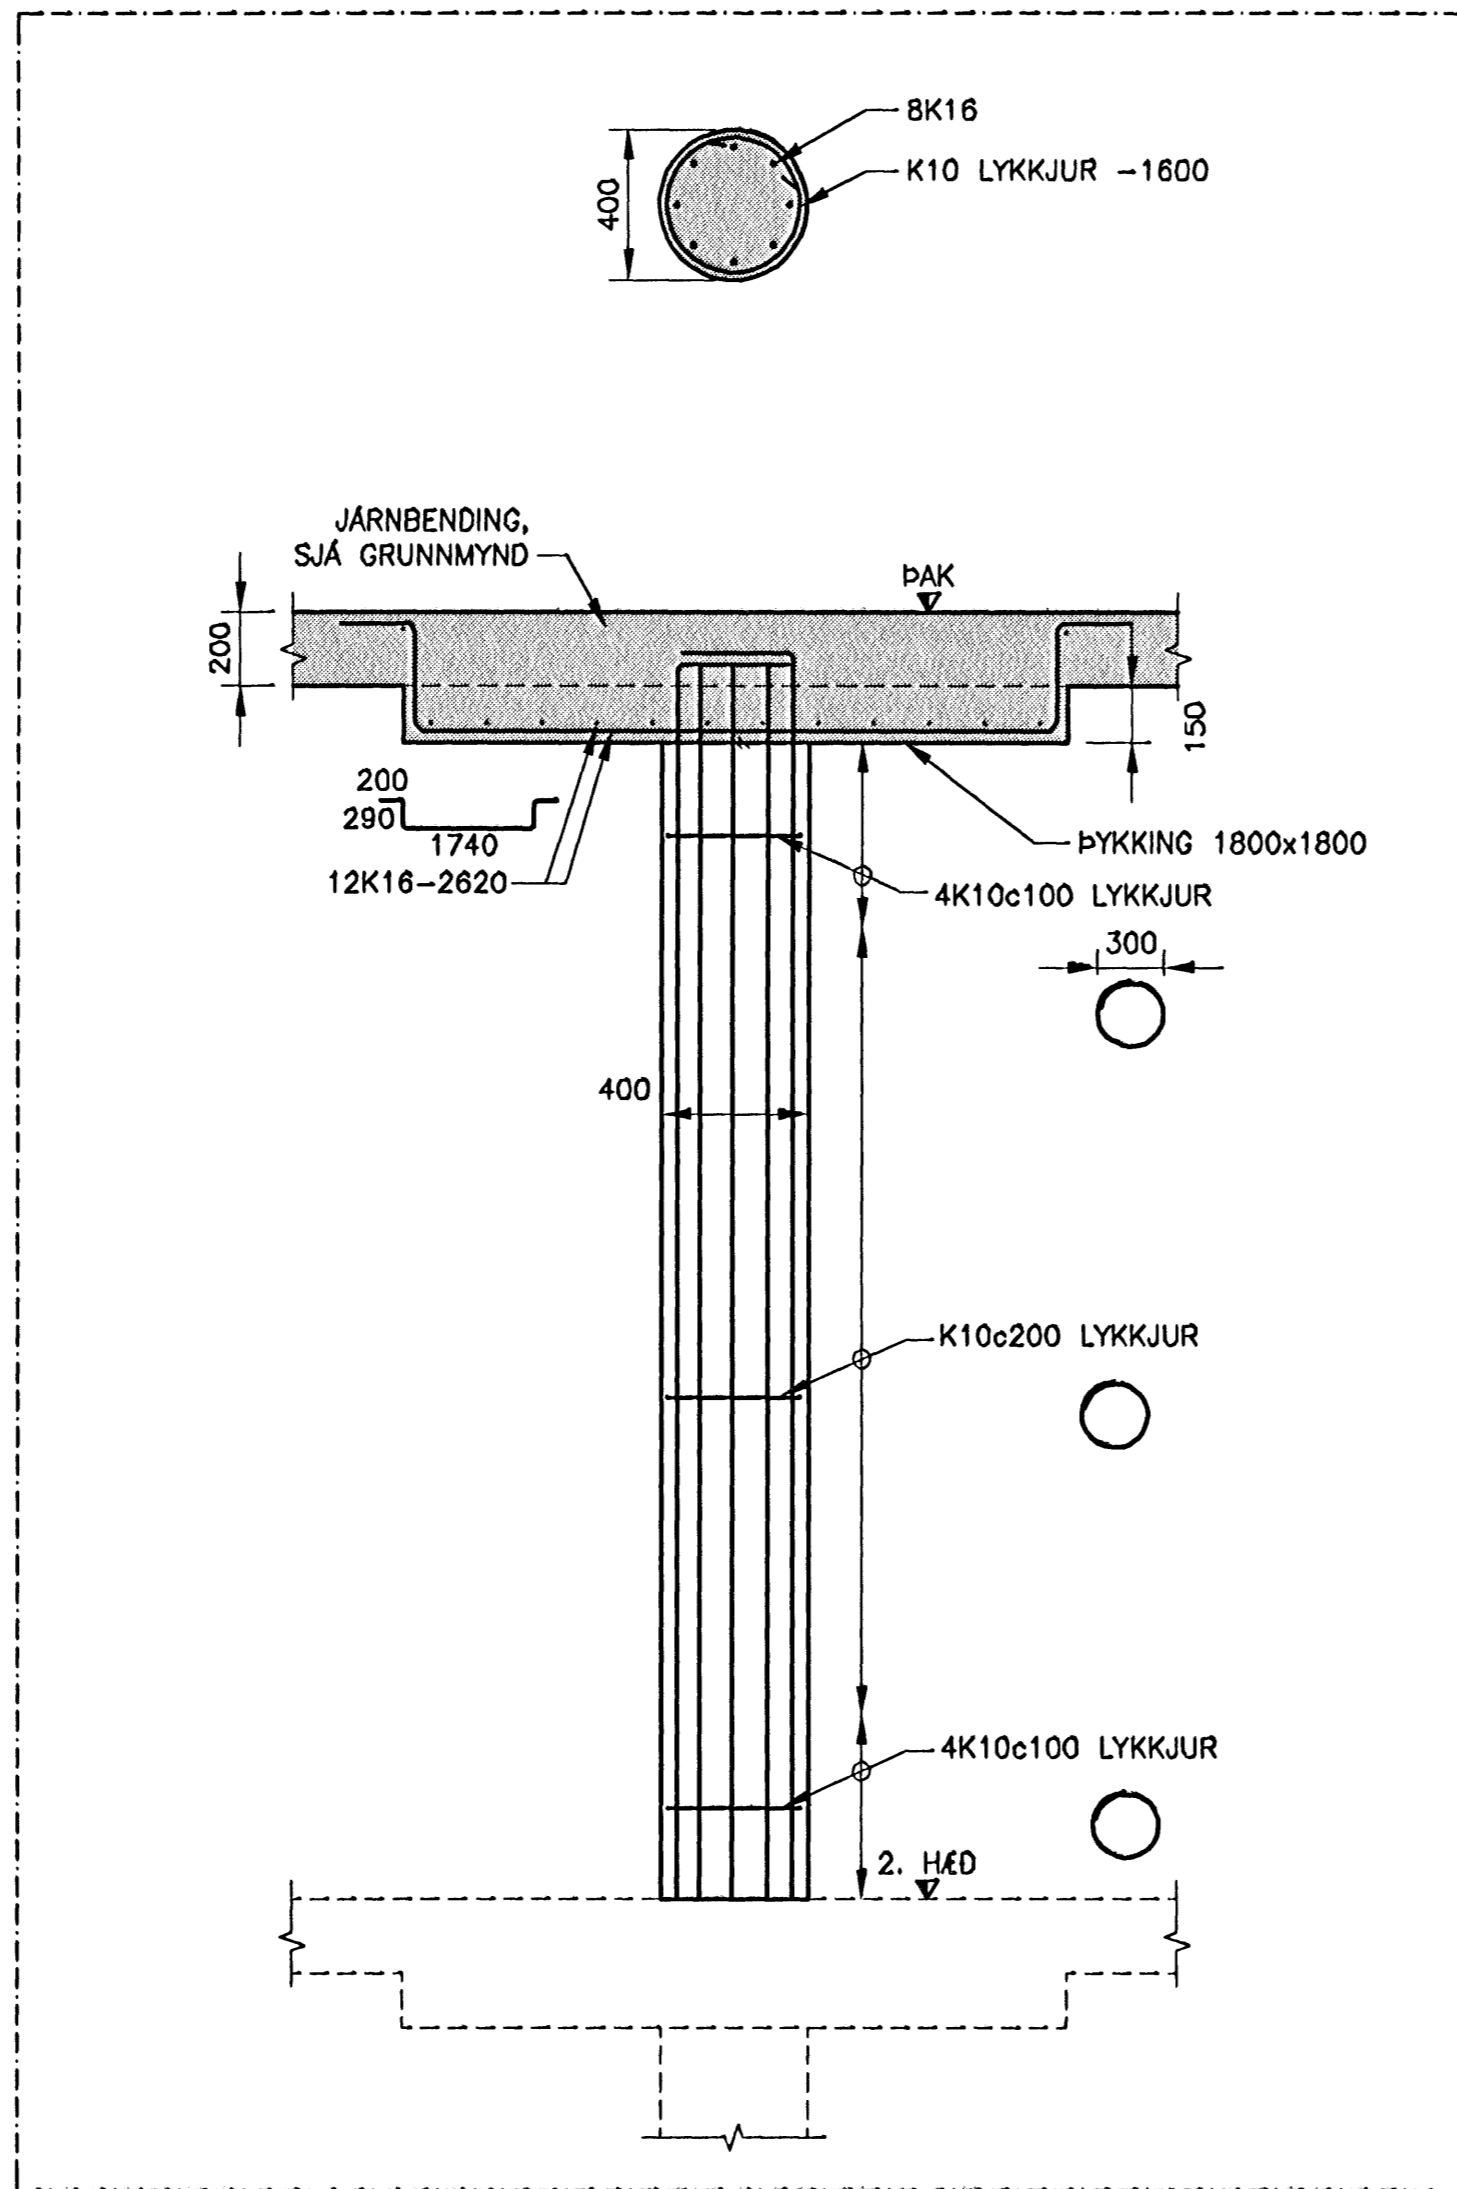

S1 SÚLA
121 521 MKV. 1
131