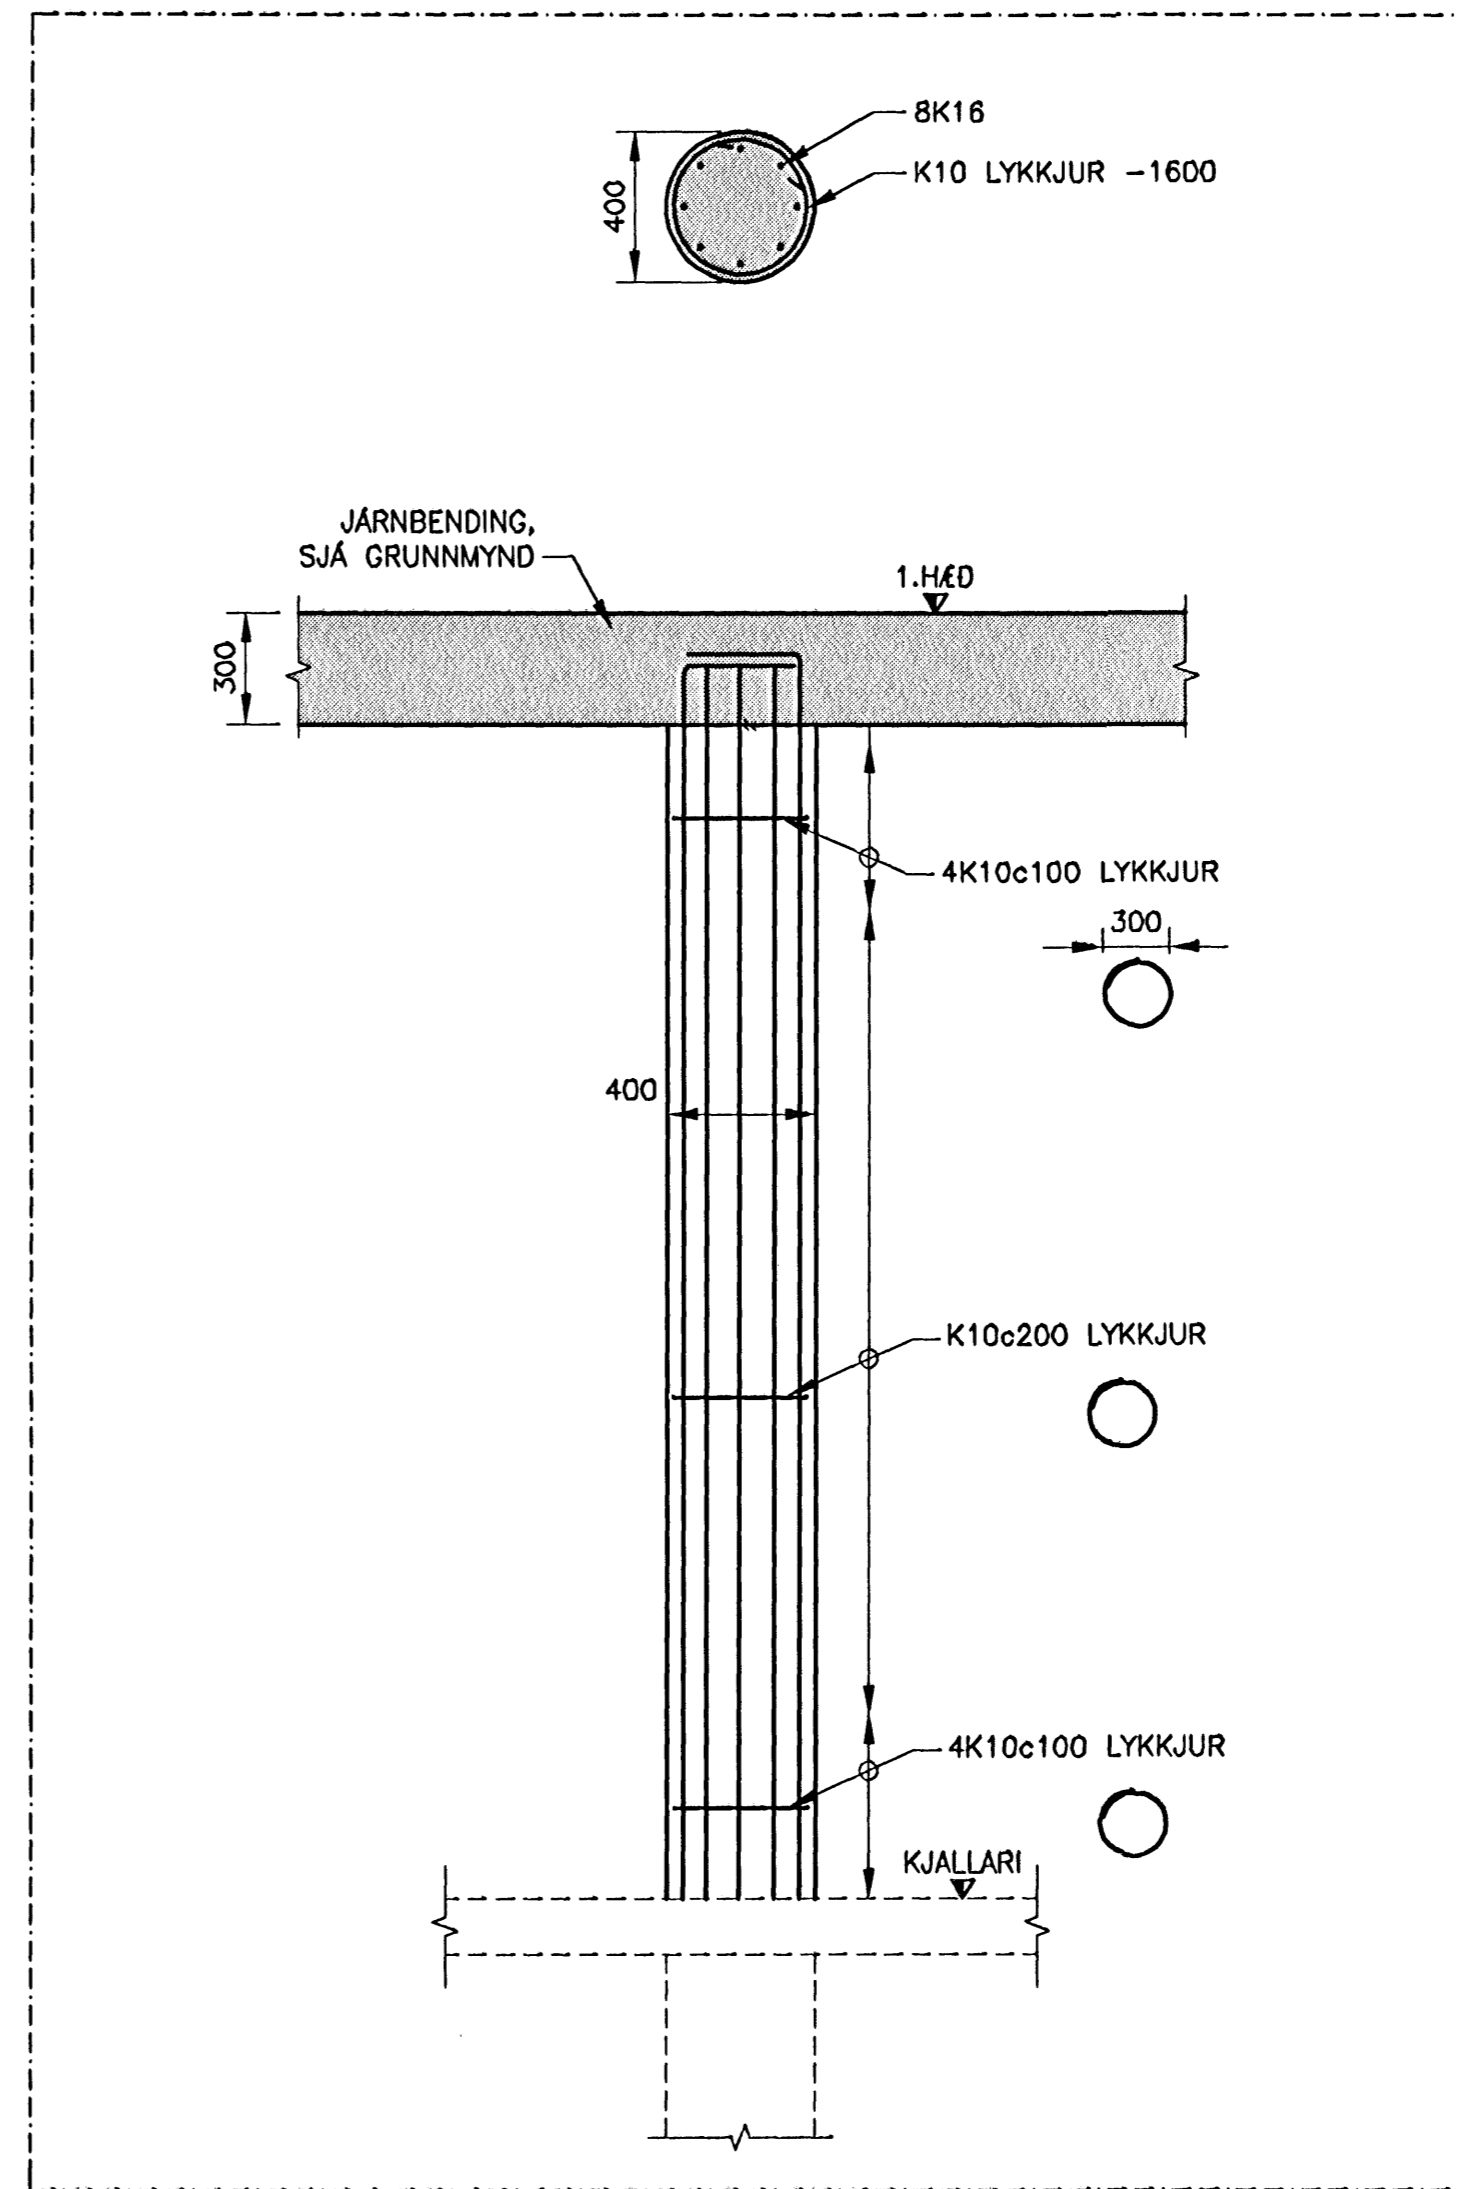

S11 SÚLA
118 521 MKV. 1