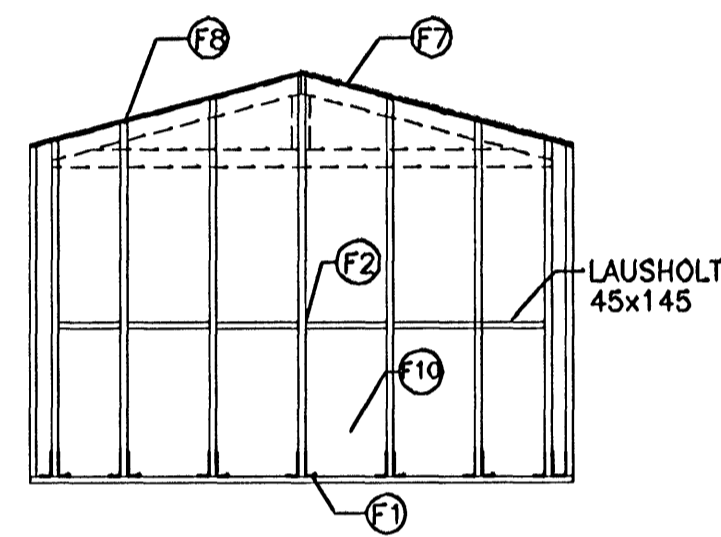

GRUNNMYND  
MKV. 1

01 ÁSÝND  
MKV. 1

02 ÁSÝND  
MKV. 1

03 ÁSÝND  
MKV. 1

04 SNID  
MKV. 2

SKÝRINGAR:

- F1 BMF60416 VINKILL HVORU MEGIN VID STOD. FESTUR MED 7K40/40 Í REIM OG 6K40/40 Í STOD.
- F2 LAUSHOLT SKRÓFAD MED 2+2 5.0X120 SKRÓFUM OFAN Í LAUSHOLT OG INN Í STOD. SKRÓFAD UNDIR 30° HÖRNI.
- F3 BMF90 VINKILL MED STYRKINGU HVORU MEGIN SPERRU. FESTUR MED 6K40/40 Í SPERRU OG 8K40/40 Í STOD.
- F4 PLATA SKRÓFUÐ MED 5+5 5.0X100 SKRÓFUM INN Í SPERRU.
- F5 PLATA FEST MED 5K40/40 Í HVORA SPERRU OG 3K40/40 Í STOD Í ÞAKVIRKI.
- F6 PLATA FEST MED 3K40/40 Í STOD OG 3K40/40 Í ÞITA.
- F7 21mm KRÖSSVIÐUR SKRÓFADUR NIÐUR Á SPERRUR MED 5.0X50 SKRÓFUM c200.
- F8 2 STK 5x120 SKRÓFUR Í GEGNUM SPERRU OG INN Í STOD.
- F9 M12 MÚRBOLTI c900
- F10 HÓSID KLÆTT MED 11mm OSB PLÖTUM SKRÓFADAR MED 5.0X50 SKRÓFUM c200