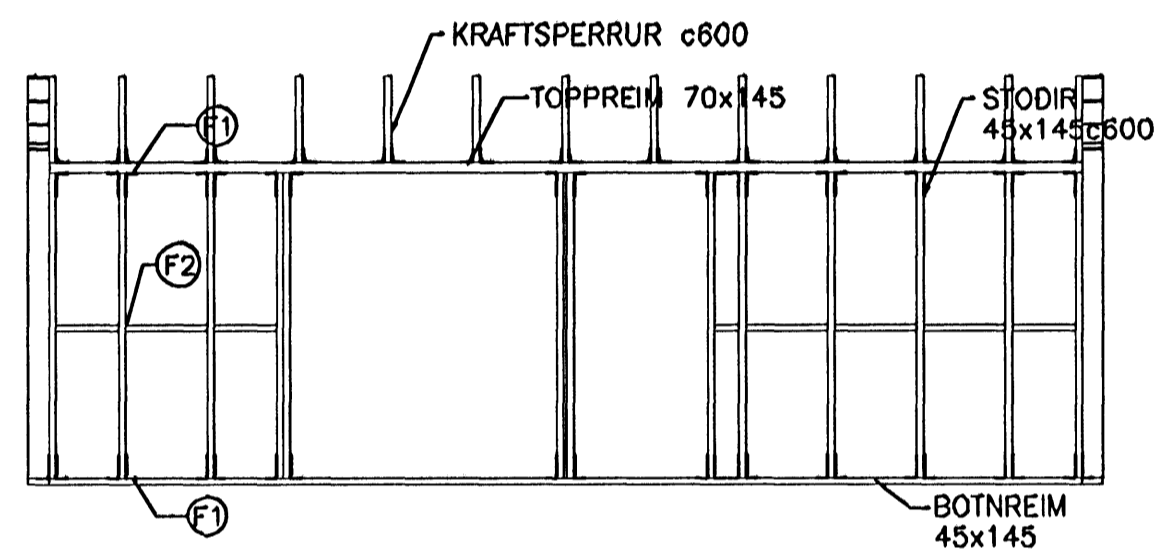

GRUNNMYND  
MKV. 1

01 ÁSÝND  
MKV. 1

02 ÁSÝND  
MKV. 1

03 ÁSÝND  
MKV. 1

04 SNID  
MKV. 2

SKÝRINGAR:

- F1 BMF60416 VINKILL HVORU MEGIN VID STOD. FESTUR MED 7K40/40 Í REIM OG 6K40/40 Í STOD.
- F2 LAUSHOLT SKRÓFAD MED 2+2 5.0X120 SKRÓFUM OFAN Í LAUSHOLT OG INN Í STOD. SKRÓFAD UNDIR 30° HÖRNI.
- F3 BMF90 VINKILL MED STYRKINGU HVORU MEGIN SPERRU. FESTUR MED 6K40/40 Í SPERRU OG 8K40/40 Í STOD.
- F4 PLATA SKRÓFUÐ MED 5+5 5.0X100 SKRÓFUM INN Í SPERRU.
- F5 PLATA FEST MED 5K40/40 Í HVORA SPERRU OG 3K40/40 Í STOD Í ÞAKVIRKI.
- F6 PLATA FEST MED 3K40/40 Í STOD OG 3K40/40 Í ÞITA.
- F7 21mm KRÖSSVIÐUR SKRÓFADUR NIÐUR Á SPERRUR MED 5.0X50 SKRÓFUM c200.
- F8 2 STK 5x120 SKRÓFUR Í GEGNUM SPERRU OG INN Í STOD.
- F9 M12 MÚRBOLTI c900
- F10 HÓSID KLÆTT MED 11mm OSB PLÖTUM SKRÓFADAR MED 5.0X50 SKRÓFUM c200