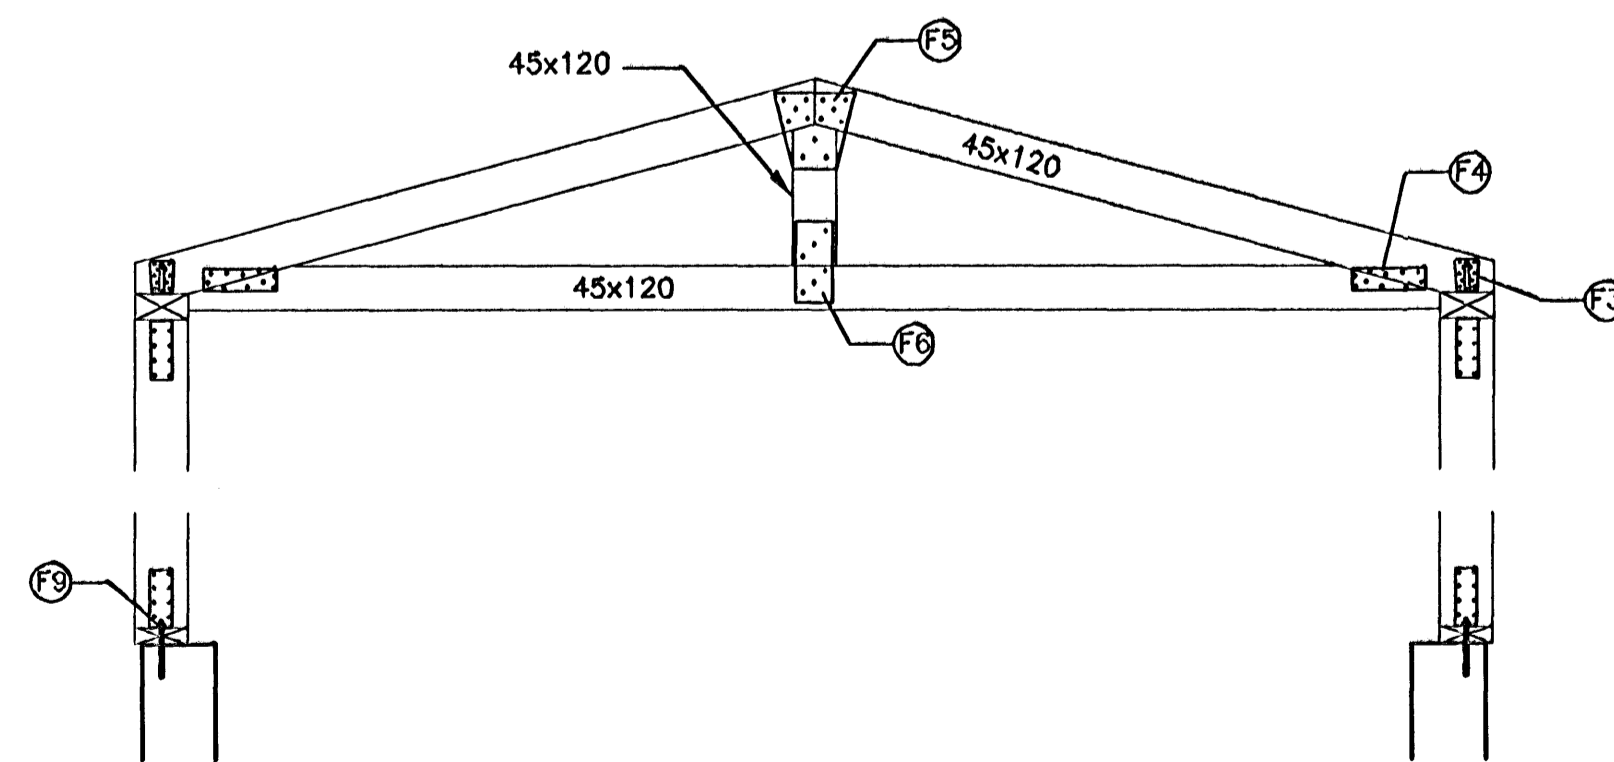

GRUNNMYND  
MKV. 1

01 ÁSÝND  
MKV. 1

02 ÁSÝND  
MKV. 1

03 ÁSÝND  
MKV. 1

04 SNID  
MKV. 2

SKÝRINGAR:

- F1 BMF60416 VINKILL HVORU MEGIN VID STOD. FESTUR MED 7K40/40 Í REIM OG 6K40/40 Í STOD.
- F2 LAUSHOLT SKRÓFAD MED 2+2 5.0X120 SKRÓFUM OFAN Í LAUSHOLT OG INN Í STOD. SKRÓFAD UNDIR 30° HÖRNI.
- F3 BMF90 VINKILL MED STYRKINGU HVORU MEGIN SPERRU. FESTUR MED 6K40/40 Í SPERRU OG 8K40/40 Í STOD.
- F4 PLATA SKRÓFUÐ MED 5+5 5.0X100 SKRÓFUM INN Í SPERRU.
- F5 PLATA FEST MED 5K40/40 Í HVORA SPERRU OG 3K40/40 Í STOD Í ÞAKVIRKI.
- F6 PLATA FEST MED 3K40/40 Í STOD OG 3K40/40 Í ÞITA.
- F7 21mm KRÖSSVIÐUR SKRÓFADUR NIÐUR Á SPERRUR MED 5.0X50 SKRÓFUM c200.
- F8 2 STK 5x120 SKRÓFUR Í GEGNUM SPERRU OG INN Í STOD.
- F9 M12 MÚRBOLTI c900
- F10 HÓSID KLÆTT MED 11mm OSB PLÖTUM SKRÓFADAR MED 5.0X50 SKRÓFUM c200