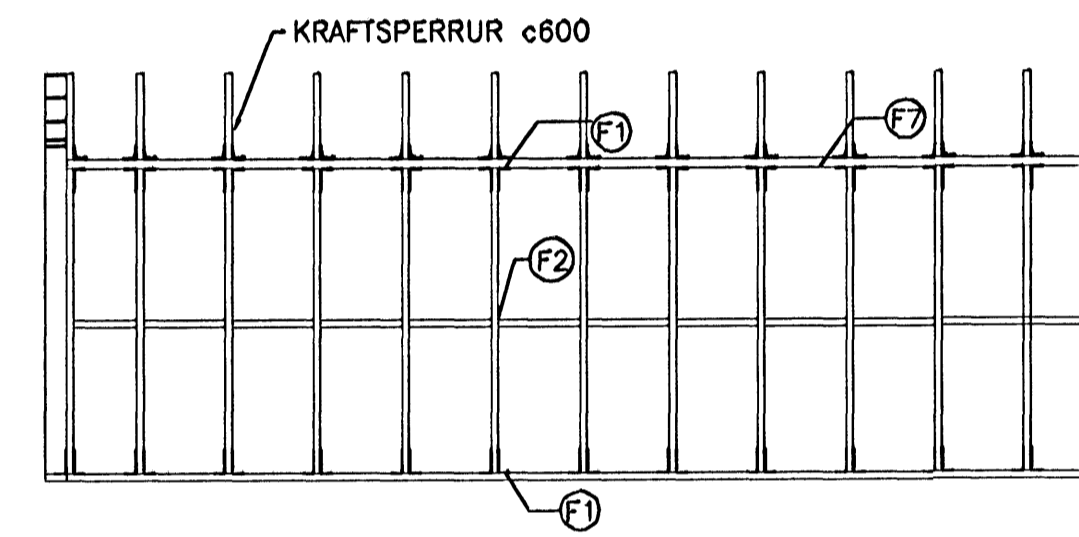

GRUNNMYND  
MKV. 1

01 ÁSÝND  
MKV. 1

02 ÁSÝND  
MKV. 1

03 ÁSÝND  
MKV. 1

04 SNID  
MKV. 2

SKÝRINGAR:

- F1 BMF60416 VINKILL HVORU MEGIN VID STOD. FESTUR MED 7K40/40 Í REIM OG 6K40/40 Í STOD.
- F2 LAUSHOLT SKRÓFAD MED 2+2 5.0X120 SKRÓFUM OFAN Í LAUSHOLT OG INN Í STOD. SKRÓFAD UNDIR 30° HÖRNI.
- F3 BMF90 VINKILL MED STYRKINGU HVORU MEGIN SPERRU. FESTUR MED 6K40/40 Í SPERRU OG 8K40/40 Í STOD.
- F4 PLATA SKRÓFUÐ MED 5+5 5.0X100 SKRÓFUM INN Í SPERRU.
- F5 PLATA FEST MED 5K40/40 Í HVORA SPERRU OG 3K40/40 Í STOD Í ÞAKVIRKI.
- F6 PLATA FEST MED 3K40/40 Í STOD OG 3K40/40 Í ÞITA.
- F7 21mm KRÖSSVIÐUR SKRÓFADUR NIÐUR Á SPERRUR MED 5.0X50 SKRÓFUM c200.
- F8 2 STK 5x120 SKRÓFUR Í GEGNUM SPERRU OG INN Í STOD.
- F9 M12 MÚRBOLTI c900
- F10 HÓSID KLÆTT MED 11mm OSB PLÖTUM SKRÓFADAR MED 5.0X50 SKRÓFUM c200