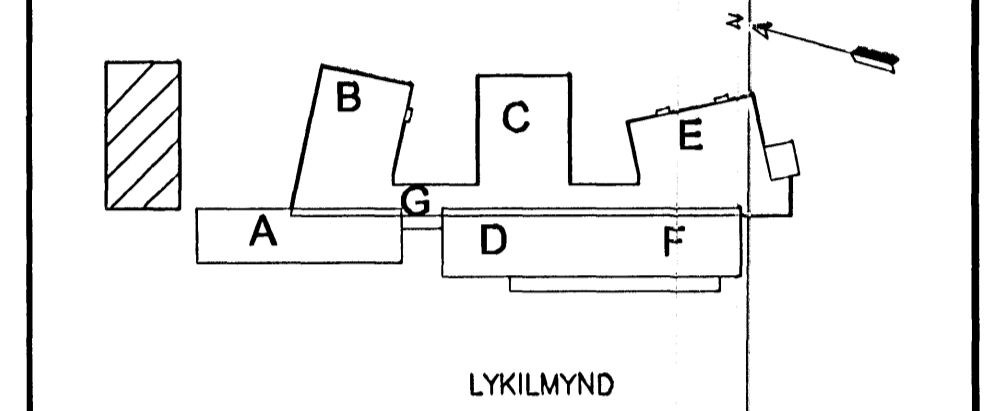

MKV.1

MKV.2

ÖLL AFNOT OG AFRIÐUM TEIKNINGAR, AD HLUTA EDA HELD, ER HÁÐ SKRIFESGU LEYFI HÖFUNDA.

HÖNNUN
GRENSÁSVEGI 1 108 REYKJAVÍK SIMI: 510 4000 FAX: 510 4001
VEFFANG: www.honnun.is NETFANG: honnun@honnun.is

HEITI VERKS:
**HRAUNVALLASKÓLI
DREKAVELLIR 9, HAFNARFIRÐI**

HEITI TEIKNINGAR:
BURDARVIRKI:
GEYMSLUHÚS
GRUNNMYND OG ÁSÝND

MÉLT:	TEIKNAD:	GEYMSLUNUMER:	VNR:
	PG		3.151.218
HANNAÐ:	YFRFARID:	MKV:	NR. TEIKNINGAR:
PG	JGG		
DAGS. UNDRISKRIFAR:	NAFN OG KT. HÖNNUÐAR:		B1-406
<i>Stef</i>	HÖNNUN hf	430572-0189	
UNDRISKRIFT HÖNNUÐAR:	NAFN OG KT. HÖNNUÐAR:	ÓTGAFU:	
<i>Stef</i>	HÖNNUN hf	B1