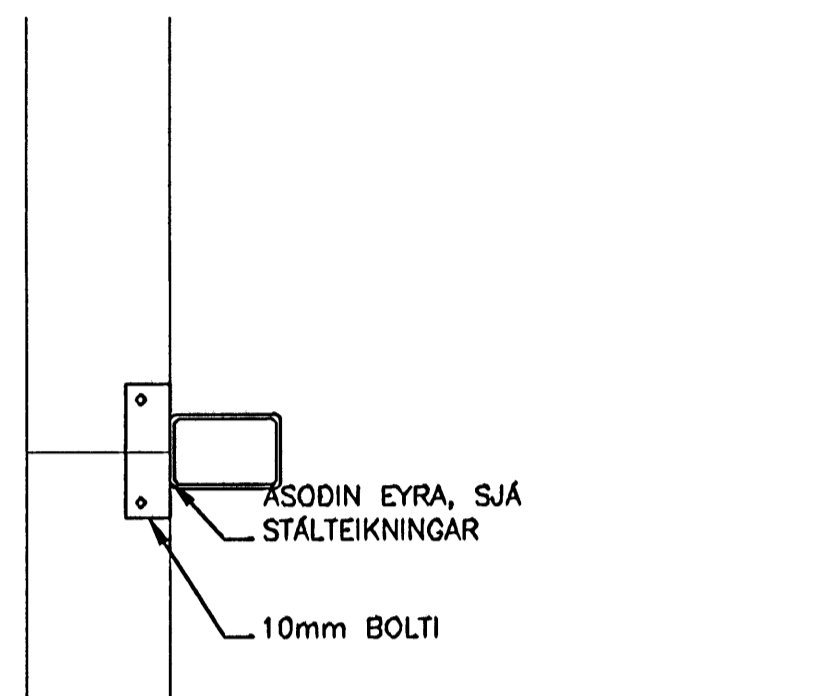

ÁSÝND – BRÁDABIRGÐAVEGGUR
MKV. 1

BITASKÓR BMF45x167
NORMAL EDA
SAMBÆRILEGT, FEST MED
4M10 MÖRBOLTUM Í
STEYPU OG 2x4 K40/40
Í TIMBUR

ÁSODIN EYRA, SJÁ
STÁLTEIKNINGAR
10mm BOLTI

ÁSÝND
MKV. 2

ÚTGÁFUERILL

NÚMÉR:	DAGS:	SKÝRINGAR:	HANNAÐ:
B1	03.08.2005	EYGGINGARTEIKNING	PG