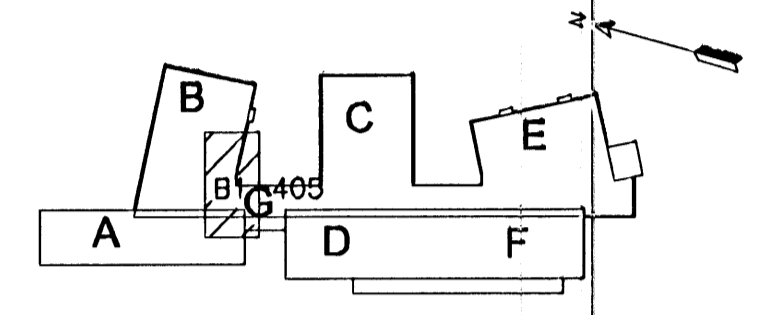

BITASKÓR BMF45x167
NORMAL EDA
SAMBÆRILEGT, FEST MED
4M10 MÖRBOLTUM Í
STEYPU OG 2x4 K40/40
Í TIMBUR

ÚTGÁFUERILL

NÚMÉR:	DAGS:	SKÝRINGAR:	HANNAÐ:
B1	03.08.2005	EYGGINGARTEIKNING	PG

DAGS, UNDRISKRIFTAR: NAFN OG KT. SAMRÆMINGARHÖNNUÐAR:
UNDRISKRIFT SAMRÆMINGARHÖNNUÐAR: *[Signature]*

LYKILMYND

ÖLL AFNOT OG AFRITUN TEIKNINGAR, AD HLUTA EDA HEILD, ER HÁÐ SKRIFLEÐU LEYFTI HÖFNUNDA.

HÖNNUN
GRENSÁSVEGI 1 108 REYKJAVÍK SMÍ: 510 4000 FAX: 510 4001
VEFFANG: www.honnun.is NETFANG: honnun@honnun.is

HEITI VERKS:
HRAUNVALLASKÓLI
DREKAVELLIR 9, HAFNARFIRÐI

HEITI TEIKNINGAR:
BURDARVIRKI;
BRÁDABIRGÐALOKUN
ÁSÝND OG SNID

MÉLT:	TEIKNAD:	LS	GEYMSLUNUMER:	VNR:
HANNAÐ:	YFRFAR:	JGG	MKV:	3.151.218
DAGS, UNDRISKRIFTAR:	NAFN OG KT. HÖNNUÐAR:	HÖNNUN hf	430572-0169	B1-405
UNDRISKRIFT SAMRÆMINGARHÖNNUÐAR:	UNDRISKRIFT SAMRÆMINGARHÖNNUÐAR:	Stefánsson	Kt. 110658-6489	ÚTGÁFA: B1