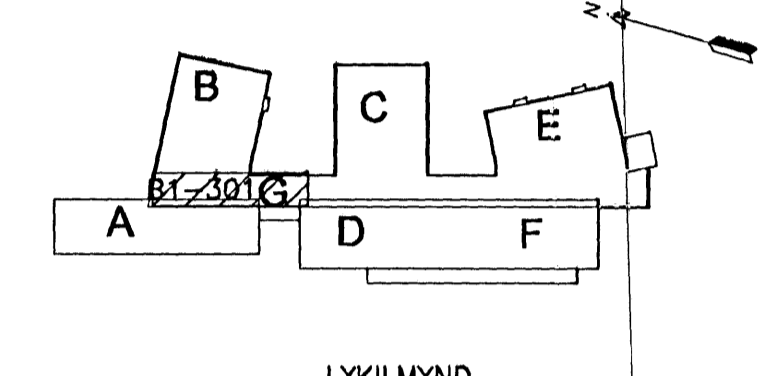

ÓTGÁFUFRILL			
NÖMUR:	DAGS:	SKYRINGAR:	HANNAÐ:
B1	03.08.2005	BYGGINGARTEIKNING	PG

DAGS. UNDIRSKRIFTAR: NAFN OG KT. SAMRÆMINGARHÖNNUNÐAR:
 UNDIRSKRIFT SAMRÆMINGARHÖNNUNÐAR: *[Signature]*

SKÝRINGAR:
 ① ÞAR SEM UNP320 MÆTAST UNDIR HORNI SKULU ÞEIR SJÓÐAST SAMAN. FLANGAR MED STÓFSÚDU OG KRÖPPAR MED 4mm KVERKSÚDU.