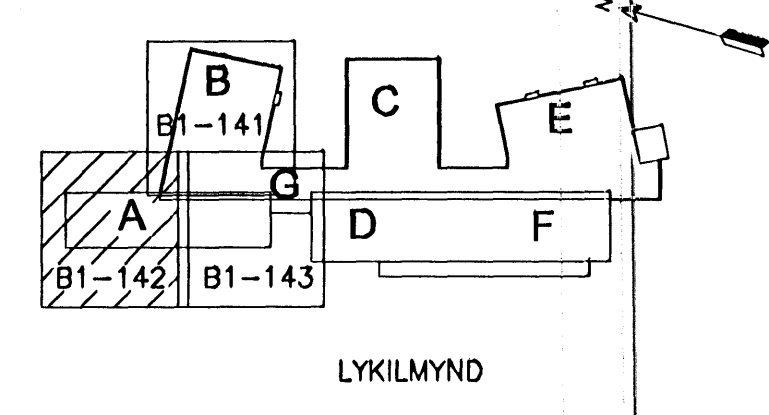

ÓTGÁFUERILL			
NÚMUR:	DAGS:	SKÝRINGAR:	HANNAÐ:
B1	03.08.2005	BYGGINGARTEIKNING	PG
DAGS. UNDRISKRIFAR:		NAFN OG KT. SAMREINGARHÖNNUÐAR:	
UNDRISKRIF SAMREINGARHÖNNUÐAR: <i>[Signature]</i>			

- SKÝRINGAR:**
- 1 ALMENNAR SKÝRINGAR, DEILI OG SNID SJÁ TEIKN. B1-001 TIL B1-005
 - 3 JÁRNABENDING I VEGGJUM OG BITUM NEMA ANNARS SÉ GETIÐ Á SÉRTEIKNINGUM.
 - K12c200 HH LÓDRÉTT
 - K12c250 HH LÁRÉTT
 - 4 TÖV LÓDRÉTT K16 JÁRN SKULU KOMA HVORU MEGIN VID GÓLFSÍÐ OP OG NÁ 700mm UPPÖR PLÖTU
 - 5 S- TÁKNAR SÓLUNÚMER, SJÁ TEIKN. B1-521 TIL B1-524