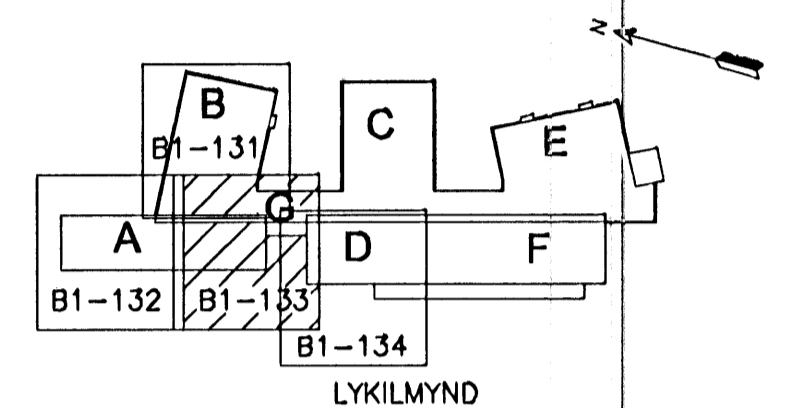

ÓTGAUFERILL			
NR.:	DAGS:	SKYRINGAR:	HANNAÐ:
B1	03.08.2005	BYGGINGARTEIKNING	PG

DAGS. UNDIRSKRIFTAR: NAFN OG KT. SAMRÆMINGARHÖNNUNAR:
 UNDIRSKRIFT SAMRÆMINGARHÖNNUNAR: *[Signature]*

SKÝRINGAR:

- 1 ALMENNAR SKÝRINGAR, DEILI OG SNID SJÁ TEIKN. B1-001 TIL B1-005
- 3 ALMENN JÁRNABENDING Í VEGGJUM NEMA ANNARS SÉ GETID Á SÉRMYNDUM.
 - K12c250 HH LÁRÉTT
 - K12c200 HH LÖDRÉTT
- 4 TÖV LÖDRÉTT K16 JÁRN SKULU KOMA HVORU MEGIN VID GÖLFSÍÐ OP OG NÁ 700mm UPP ÖR PLÖTU
- 5 S- TÁKNAR SÖLUNÖMER, SJÁ TEIKN. B1-521 TIL B1-524