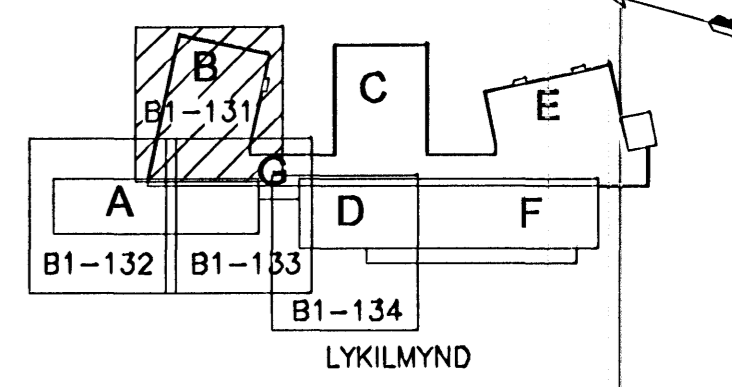

GRUNNMYND
MKV. 1

ÚTGÁFUERILL			
NR:	DAGS:	SKÝRINGAR:	HAUNND:
B1	03.08.2005	BYGGINGARTEIKNING	PG
DAGS. UNDRISKRIFAR: NAFN OG KT. SAMRÆMINGARHÖNDUÐAR:			
UNDRISKRIF SAMRÆMINGARHÖNDUÐAR: <i>slp</i>			

- SKÝRINGAR:**
- 1 ALMENNAR SKÝRINGAR, DEILI OG SNID SJÁ TEIKN. B1-001 TIL B1-005
 - 3 ALMENN JÄRNABENDING Í VEGGJUM NEMA ANNARS SÉ GETID Á SÉRMYNDUM.
 - K12c250 HH LÁRÉTT
 - K12c200 HH LÖDRÉTT
 - 4 TÖV LÖDRÉTT K16 JÄRN SKULU KOMA HVORU MEGIN VID GÖLFSÍÐ OP OG NÁ 700mm UPP ÓR PLÖTU
 - 5 S- TAKNAR SÖLLUNÖMER, SJÁ TEIKN. B1-521 TIL B1-524

MKV. 1

1:50 (1 A1) mm

ÖLL AFNOT OG AFRITUN TEIKNINGAR, AD HILTA EDA HEILD, ER HÁÐ SKRIFLEÐ LEYTI HÖFUNDNA.

HÖNNUN

GRENSÁSVÉGI 1 108 REYKJAVÍK SMÍ: 510 4000 FAX: 510 4001
VEFFANG: www.honnun.is NETFANG: honnun@honnun.is