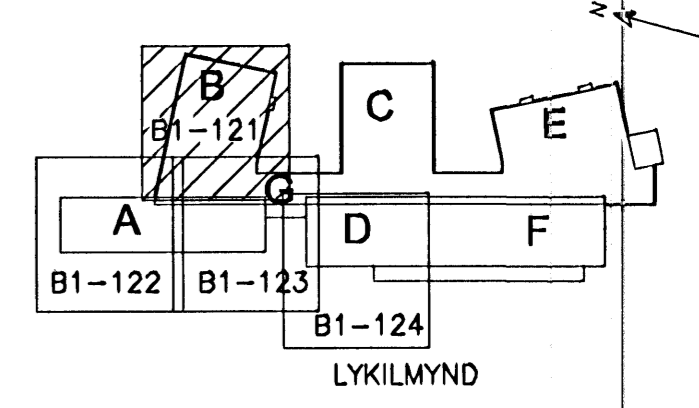

**SKÝRINGAR:**

- 1 ALMENNAR SKÝRINGAR, DEILI OG SNID SJÁ TEIKN. B1-001 TIL B1-005
- 3 ALMENN JÄRNABENDING Í VEGGJUM NEMA ANNARS SÉ GETID Á SÉRMYNDUM.
  - K12c250 HH LÁRÉTT
  - K12c200 HH LÖDRÉTT
- 4 TVÖ LÖDRÉTT K16 JÄRN SKULU KOMA HVORU MEGIN VID GÖLFSÍÐ OP OG NÁ 700mm UPP ÓR PLÖTU
- 5 S- TÁKNAR SÖLUNÖMUR, SJÁ TEIKN. B1-521 TIL B1-524

MELT:	TEIKNAR:	GEVMSLUNÖMUR:	VNR:
	LS		3.151.218
HANNAÐ:	VEFFANG:	MKV:	VR. TEIKNINGAR:
PG	JGG	1:50	
DAGS. UNDIRSKRIFTAR:	NAFN OG KT. HÖNNUNAR:		<b>B1-121</b>
	HÖNNUN hf	430572-0169	
UNDIRSKRIFT HÖNNUNAR:	NAFN OG KT. HÖNNUNAR:		ÓTGAFA:
	Stefanur Kt. 110658-6189		B1