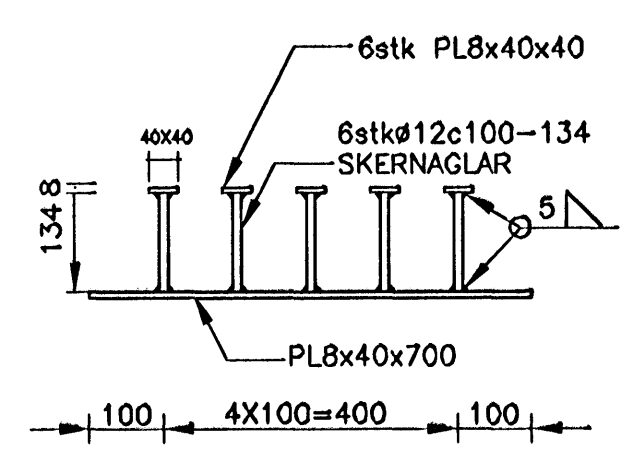

D20 SKERJÄRN
 MKV. 1

| ÓTGÁFUERILL | | | |
|-------------|------------|-------------------|---------|
| NÚMÉR: | DAGS: | SKÝRINGAR: | HANNAÐ: |
| B1 | 03.08.2005 | EYGGINGARTEIKNING | PG |

DAGS. UNDRSKRIFTAR: NAFN OG KT. SAMRÆMINGARHÖNNUNAR:
 UNDRSKRIFT SAMRÆMINGARHÖNNUNAR: *Jep*