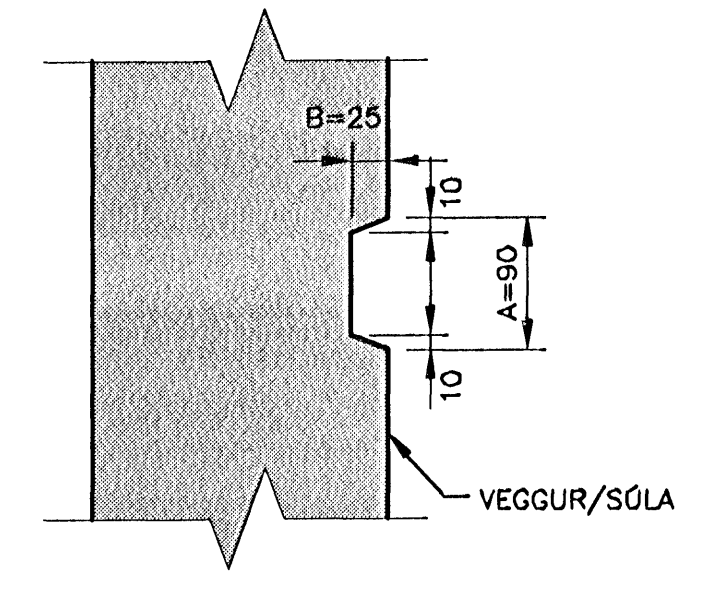

D04 JÄRNBENDING Í PLÖTUHORN
MKV. 1

D07 DÆMIG. SKERLÁS, AxB
MKV. 1