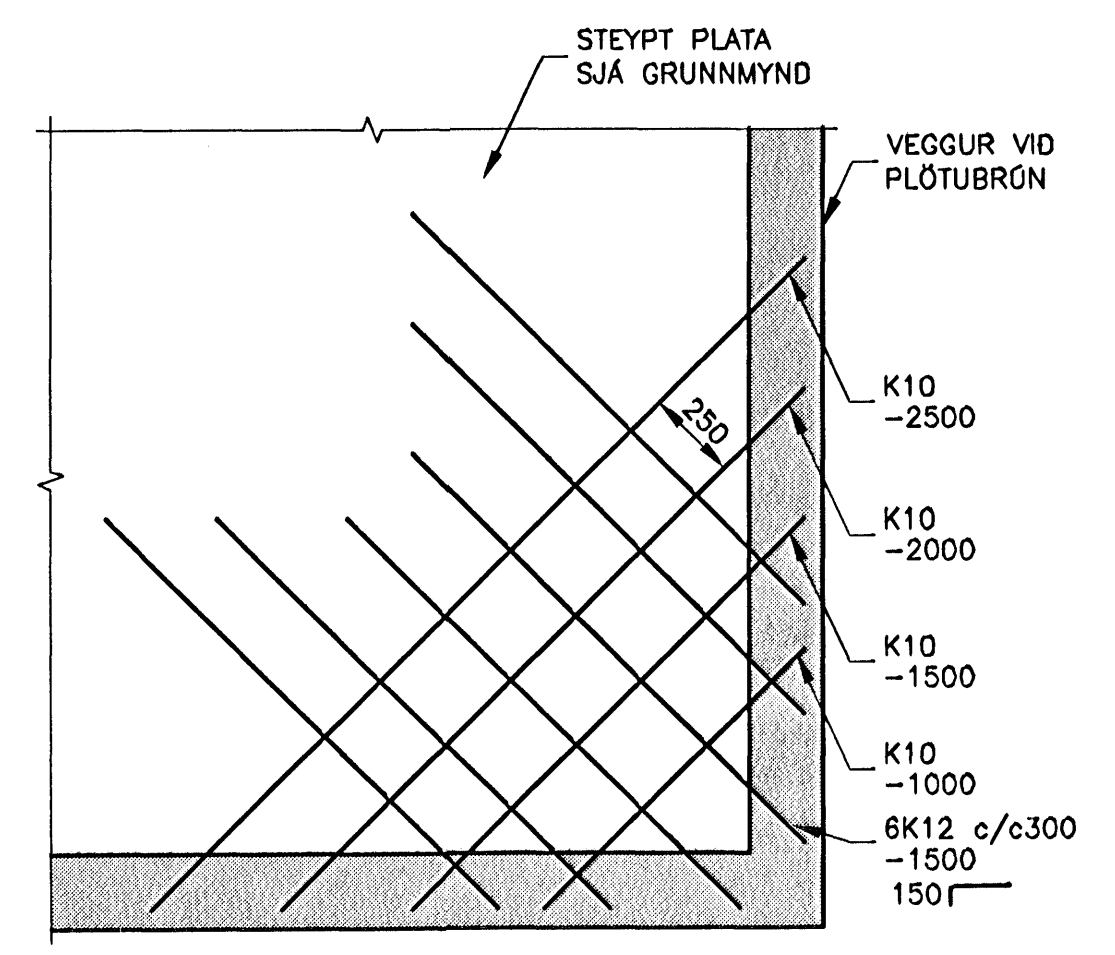

D04 JÄRNBENDING Í PLÖTUHORN
MKV. 1