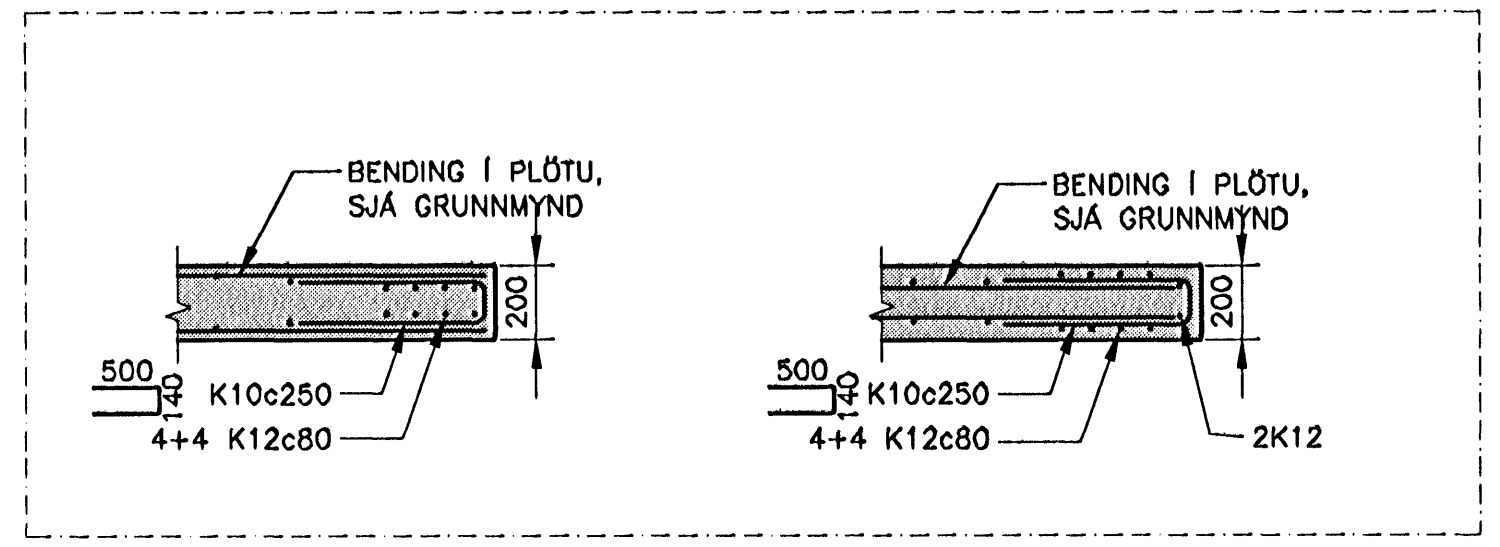

D02 DÆMIGERÐ JÄRNBENDING Í SAMSEYPTUM VEGGJA OG PLATNA – LÓDRÉTT SNID
MKV. 1

D05 LÁRÉTT SNID – FRÁGANGUR Á PLÖTUBRÓN
MKV. 1