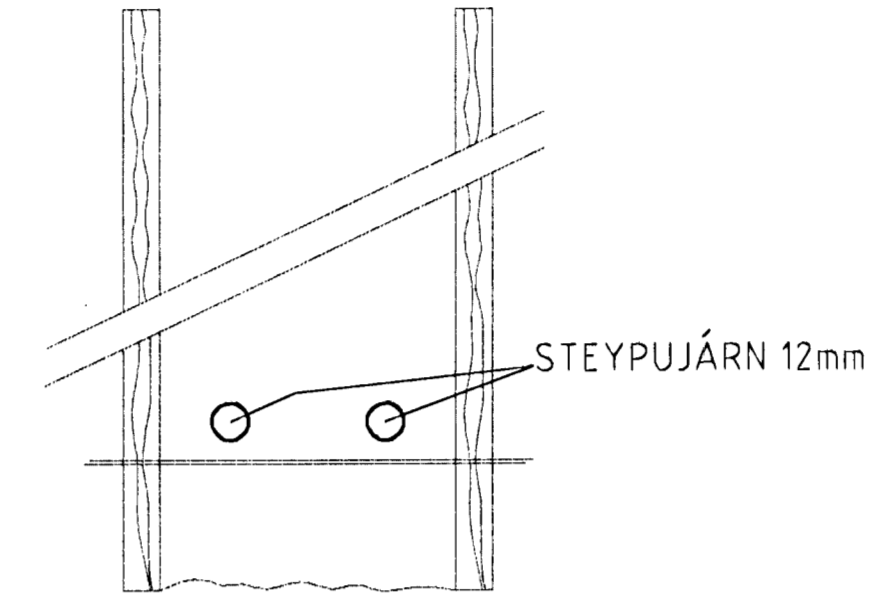

SETJA SKAL SÖKKUSKAUT Í GRUNN  
SJÁ NÁNARI ÚFÆRSLU Í TÆKNILEGR TENGISKILMÁLAR  
TEIKNING D 11.1996 M1

SNID AF STEYPUTEINUM Í SÖKKLUM  
ENGINN MÆLIKVARÐI

SAMTENGING STEYPUTEINA  
SETJA SKAL TVÖ VÍRLÁSA  
Á HVER SAMSKEYTI

**ALMENNAR SKÝRINGAR**

ALLAR PÍPUR Í LÁGSPENNU ERU Ø16 OG VÍR 1,5mm<sup>2</sup>.  
 ALLAR PÍPUR Í SMÁSPENNU ERU Ø20  
 HÆÐIR ROFA FRÁ FULLFRÁGENGU GÓLFI 110cm.  
 HÆÐIR TENGLA FRÁ FULLFRÁGENGU GÓLFI 25cm.  
 HÆÐIR Á SÍMA - (S) SJÓNVARPS- (L) TENGLUM FRÁ  
 FULLFRÁGENGU GÓLFI 25cm.  
 ALLAR PÍPUR ERU MERKTAR MED FJÖLDA VÍRA  
 NEMA ÞÆR SEM ERU MED 3 VÍRA  
 ÖLL MÁL ERU FRÁ FULLFRÁGENGU GÓLFI OG Í MIDJA DÓS EDA ÚR  
 MIDRI DÓS Í MIDJA DÓS EDA Í FULLFRÁGENGINN VEGG.  
 ÞAR SEM PÍPUR ERU LAGÐAR HLID VÍD HLID Í LOFTUM EDA VEGGJUM  
 SKAL HAFNA AD MINNSTA KOSTI 3cm BIL MILLI RÓRA, ÞANNIG AD  
 STEYPA GETI AUVELDEGA RUNNID NIÐUR Á MILLI.  
 GREINAR ERU EKKI SÝNDAR Í ÖLLUM TILVIKUM AD TÖFLU, EN ERU ÞÁ  
 MERKTAR VIÐKOMANDI TÖFLU. DÆMI: GR1 ER Í TÖFLU  
 OG ER GREIN NR.1  
 → ÞEAGAR ÖR ER OG MERKT GR NR ÞÁ FER VIÐKOMANDI GR. Í TÖFLU Í ÍBÚÐINNI  
 ÞEAGAR STRIK ER Í GEGNUM TENGLI EDA ROFA ÞÁ ER UM 2 FALDA NEMA ANNAD SÉ TEKID FRAM  
 EINFALDUR    TVÖFALDUR    ÞRETFALDUR  
 TIL SNERTISPENNUVARNAR SKAL NOTA NÚLLUM OG  
 LEKA STRAUMSROFAVÖRN  
 MÁLMHUTA LAGNA, TÆKJA, LAMPA OG RAFBÚNADAR SKAL JARDBINDA  
 VANDLEGA.  
 MÁLSTRAUMUR ROFA OG TENGLA SKAL VERA MINNST 10 A.  
 JARDBINDA SKAL PÍPUKERFI FYRIR HEITA- OG KALDAVATNSLÖGN.  
 ÖLL TÆKN ERU TÆKNRÆN OG BER AD SAMRÆMA LAGNIR AD TÆKJUM EFTIR  
 AÐSTÆÐUM Á STAÐNUM OG EFTIR SÉRTEIKNINGUM.