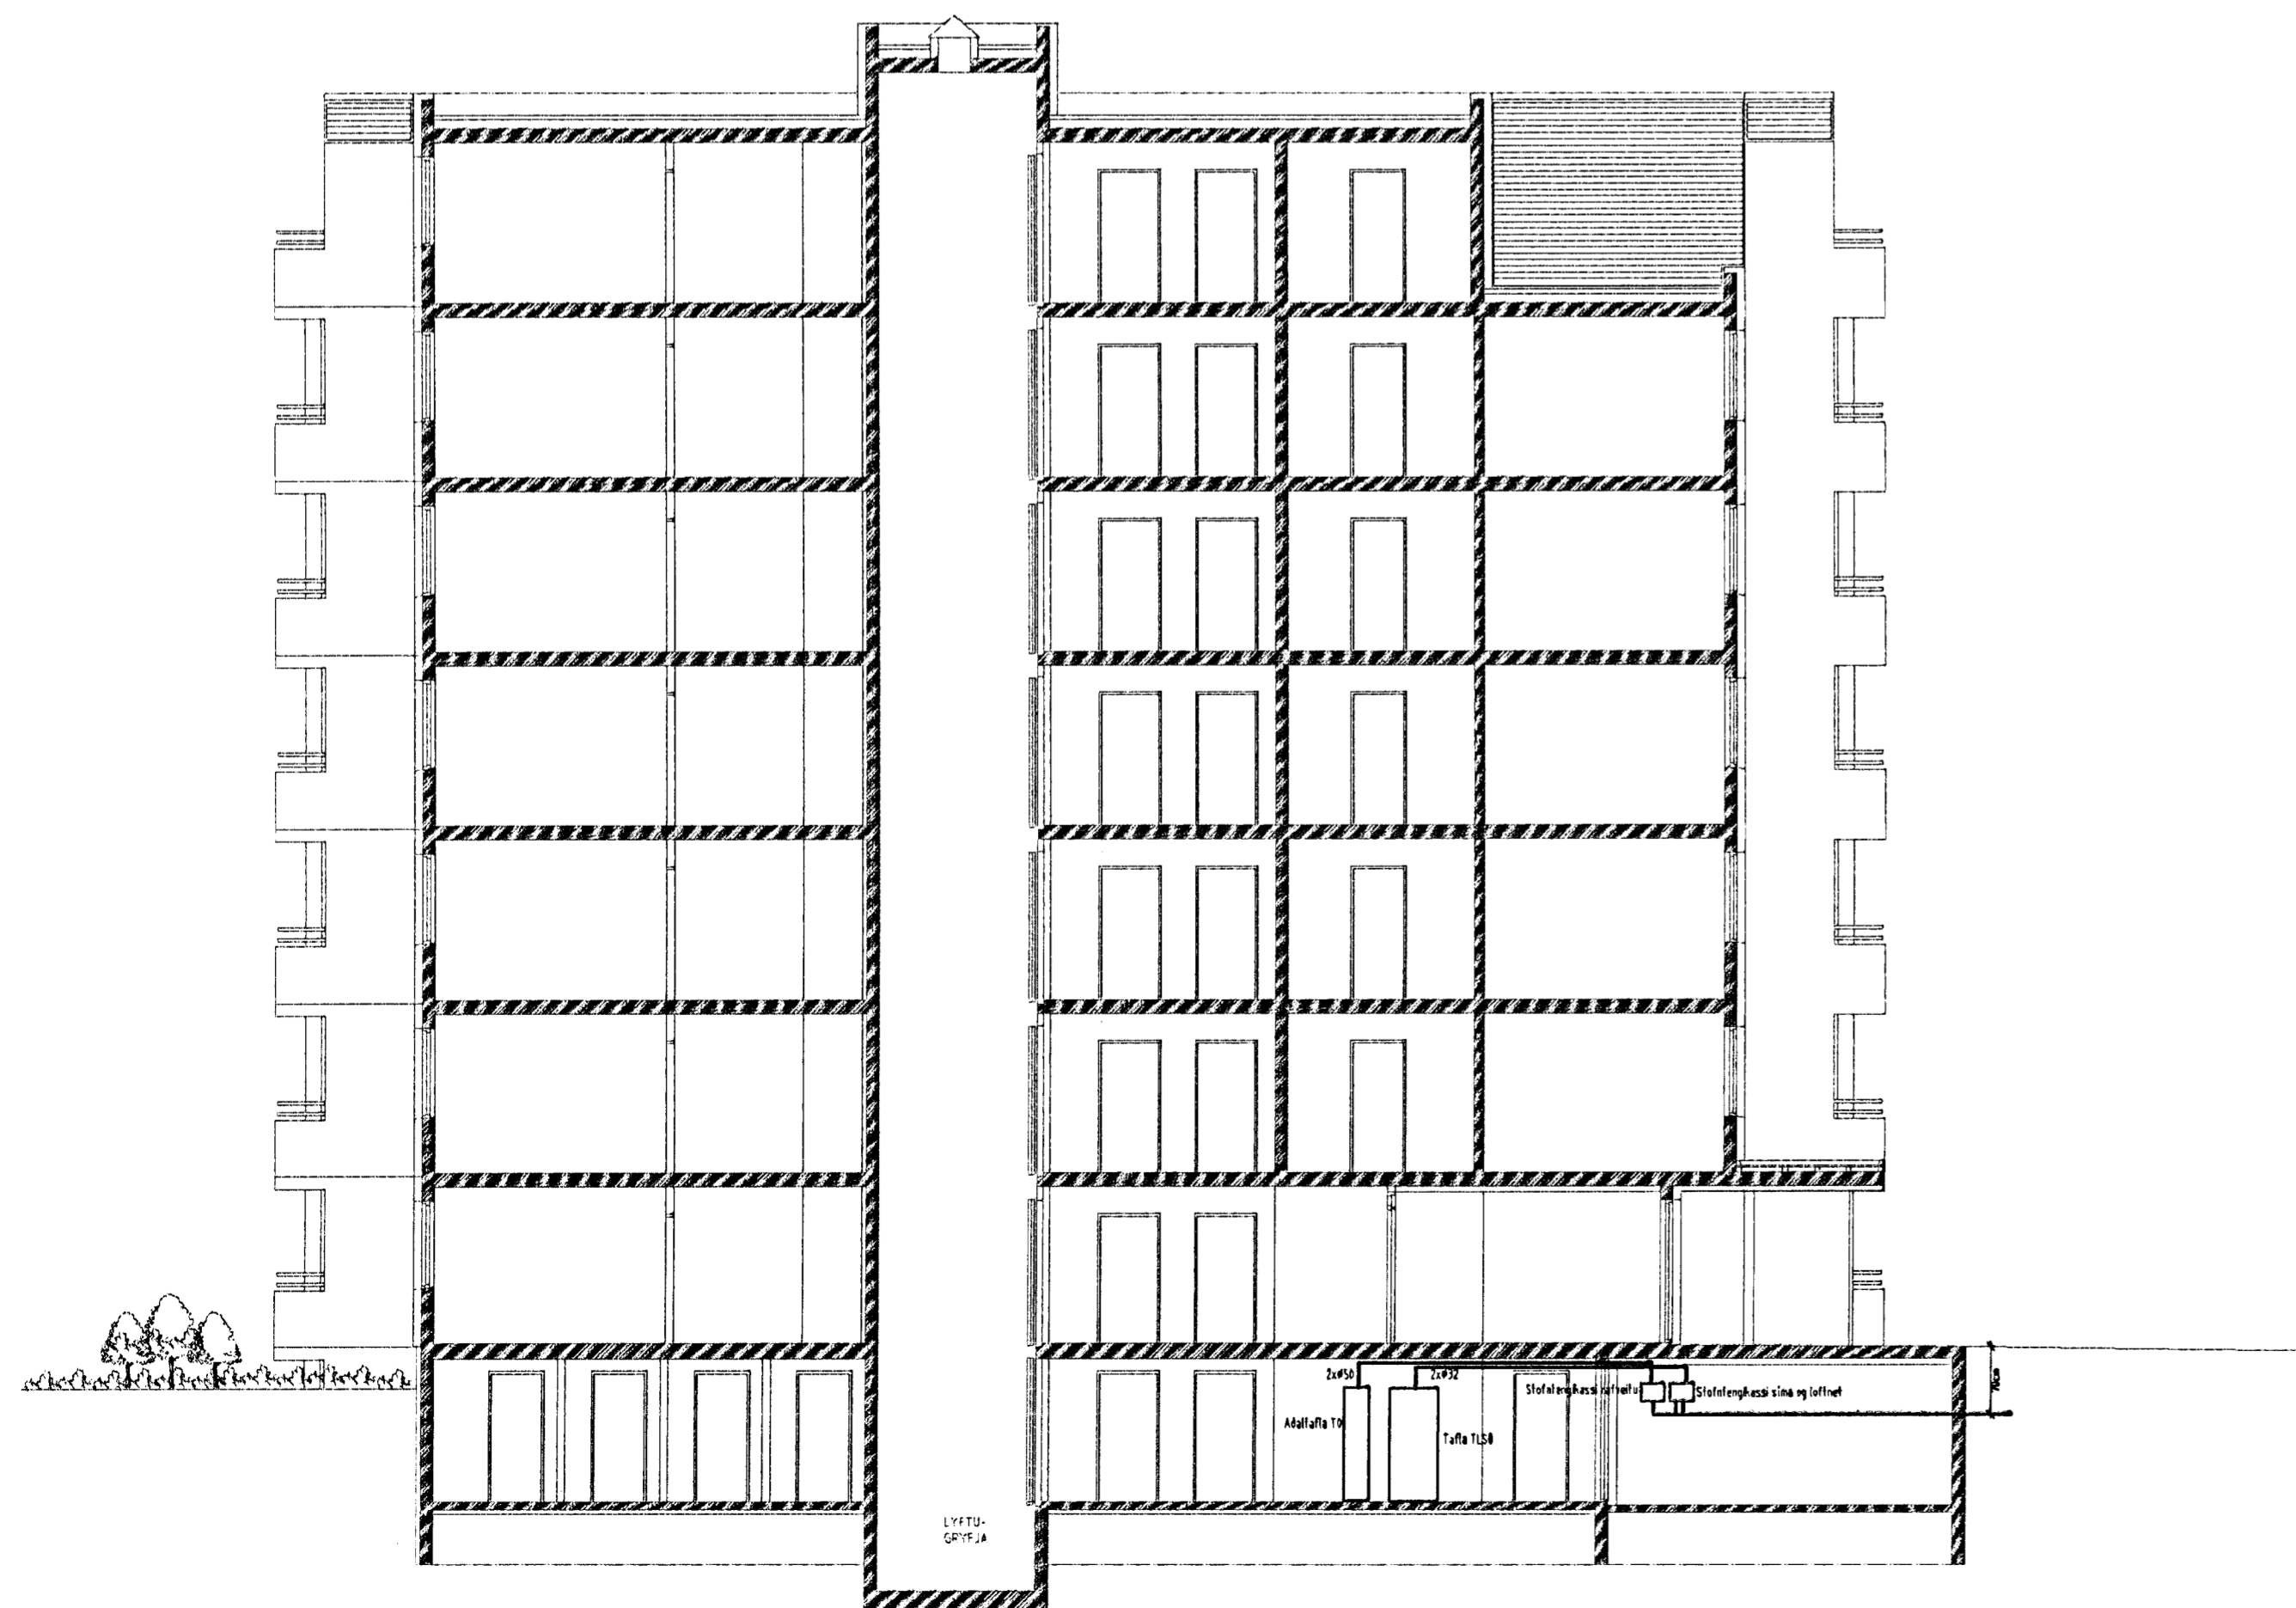

SETJA SKAL SÖKKUSKAUT Í GRUNN  
SJÁ NÁNARI ÚFÆRSLU Í TÆKNILEGR TENGISKILMÁLAR  
TEIKNING D 11.1996 M1

SNID AF STEYPUTEINUM Í SÖKKLUM  
ENGINN MÆLIKVARÐI

SAMTENGING STEYPUTEINA  
SETJA SKAL TVÖ VÍRLÁSA  
Á HVER SAMSKEYTI

**ALMENNAR SKÝRINGAR**

ALLAR PÍPUR Í LÁGSPENNU ERU Ø16 OG VÍR 1,5mm<sup>2</sup>.  
 ALLAR PÍPUR Í SMÁSPENNU ERU Ø20  
 HÆÐIR ROFA FRÁ FULLFRÁGENGU GÓLFI 110cm.  
 HÆÐIR TENGLA FRÁ FULLFRÁGENGU GÓLFI 25cm.  
 HÆÐIR Á SÍMA - (S) SJÓNVARPS- (L) TENGLUM FRÁ  
 FULLFRÁGENGU GÓLFI 25cm.  
 ALLAR PÍPUR ERU MERKTAR MED FJÖLDA VÍRA  
 NEMA ÞÆR SEM ERU MED 3 VÍRA  
 ÖLL MÁL ERU FRÁ FULLFRÁGENGU GÓLFI OG Í MIDJA DÓS EDA ÚR  
 MIDRI DÓS Í MIDJA DÓS EDA Í FULLFRÁGENGINN VEGG.  
 ÞAR SEM PÍPUR ERU LAGÐAR HLID VÍD HLID Í LOFTUM EDA VEGGJUM  
 SKAL HAFNA AD MINNSTA KOSTI 3cm BIL MILLI RÓRA, ÞANNIG AD  
 STEYPA GETI AUVELDEGA RUNNID NIÐUR Á MILLI.  
 GREINAR ERU EKKI SÝNDAR Í ÖLLUM TILVIKUM AD TÖFLU, EN ERU ÞÁ  
 MERKTAR VIÐKOMANDI TÖFLU. DÆMI: GR1 ER Í TÖFLU  
 OG ER GREIN NR.1  
 → ÞEAGAR ÖR ER OG MERKT GR NR ÞÁ FER VIÐKOMANDI GR. Í TÖFLU Í ÍBÚÐINNI  
 ÞEAGAR STRIK ER Í GEGNUM TENGLI EDA ROFA ÞÁ ER UM 2 FALDA NEMA ANNAD SÉ TEKID FRAM  
 EINFALDUR    TVÖFALDUR    ÞRETFALDUR  
 TIL SNERTISPENNUVARNAR SKAL NOTA NÚLLUM OG  
 LEKA STRAUMSROFAVÖRN  
 MÁLMHUTA LAGNA, TÆKJA, LAMPA OG RAFBÚNADAR SKAL JARDBINDA  
 VANDLEGA.  
 MÁLSTRAUMUR ROFA OG TENGLA SKAL VERA MINNST 10 A.  
 JARDBINDA SKAL PÍPUKERFI FYRIR HEITA- OG KALDAVATNSLÖGN.  
 ÖLL TÆKN ERU TÆKNRÆN OG BER AD SAMRÆMA LAGNIR AD TÆKJUM EFTIR  
 AÐSTÆÐUM Á STAÐNUM OG EFTIR SÉRTEIKNINGUM.