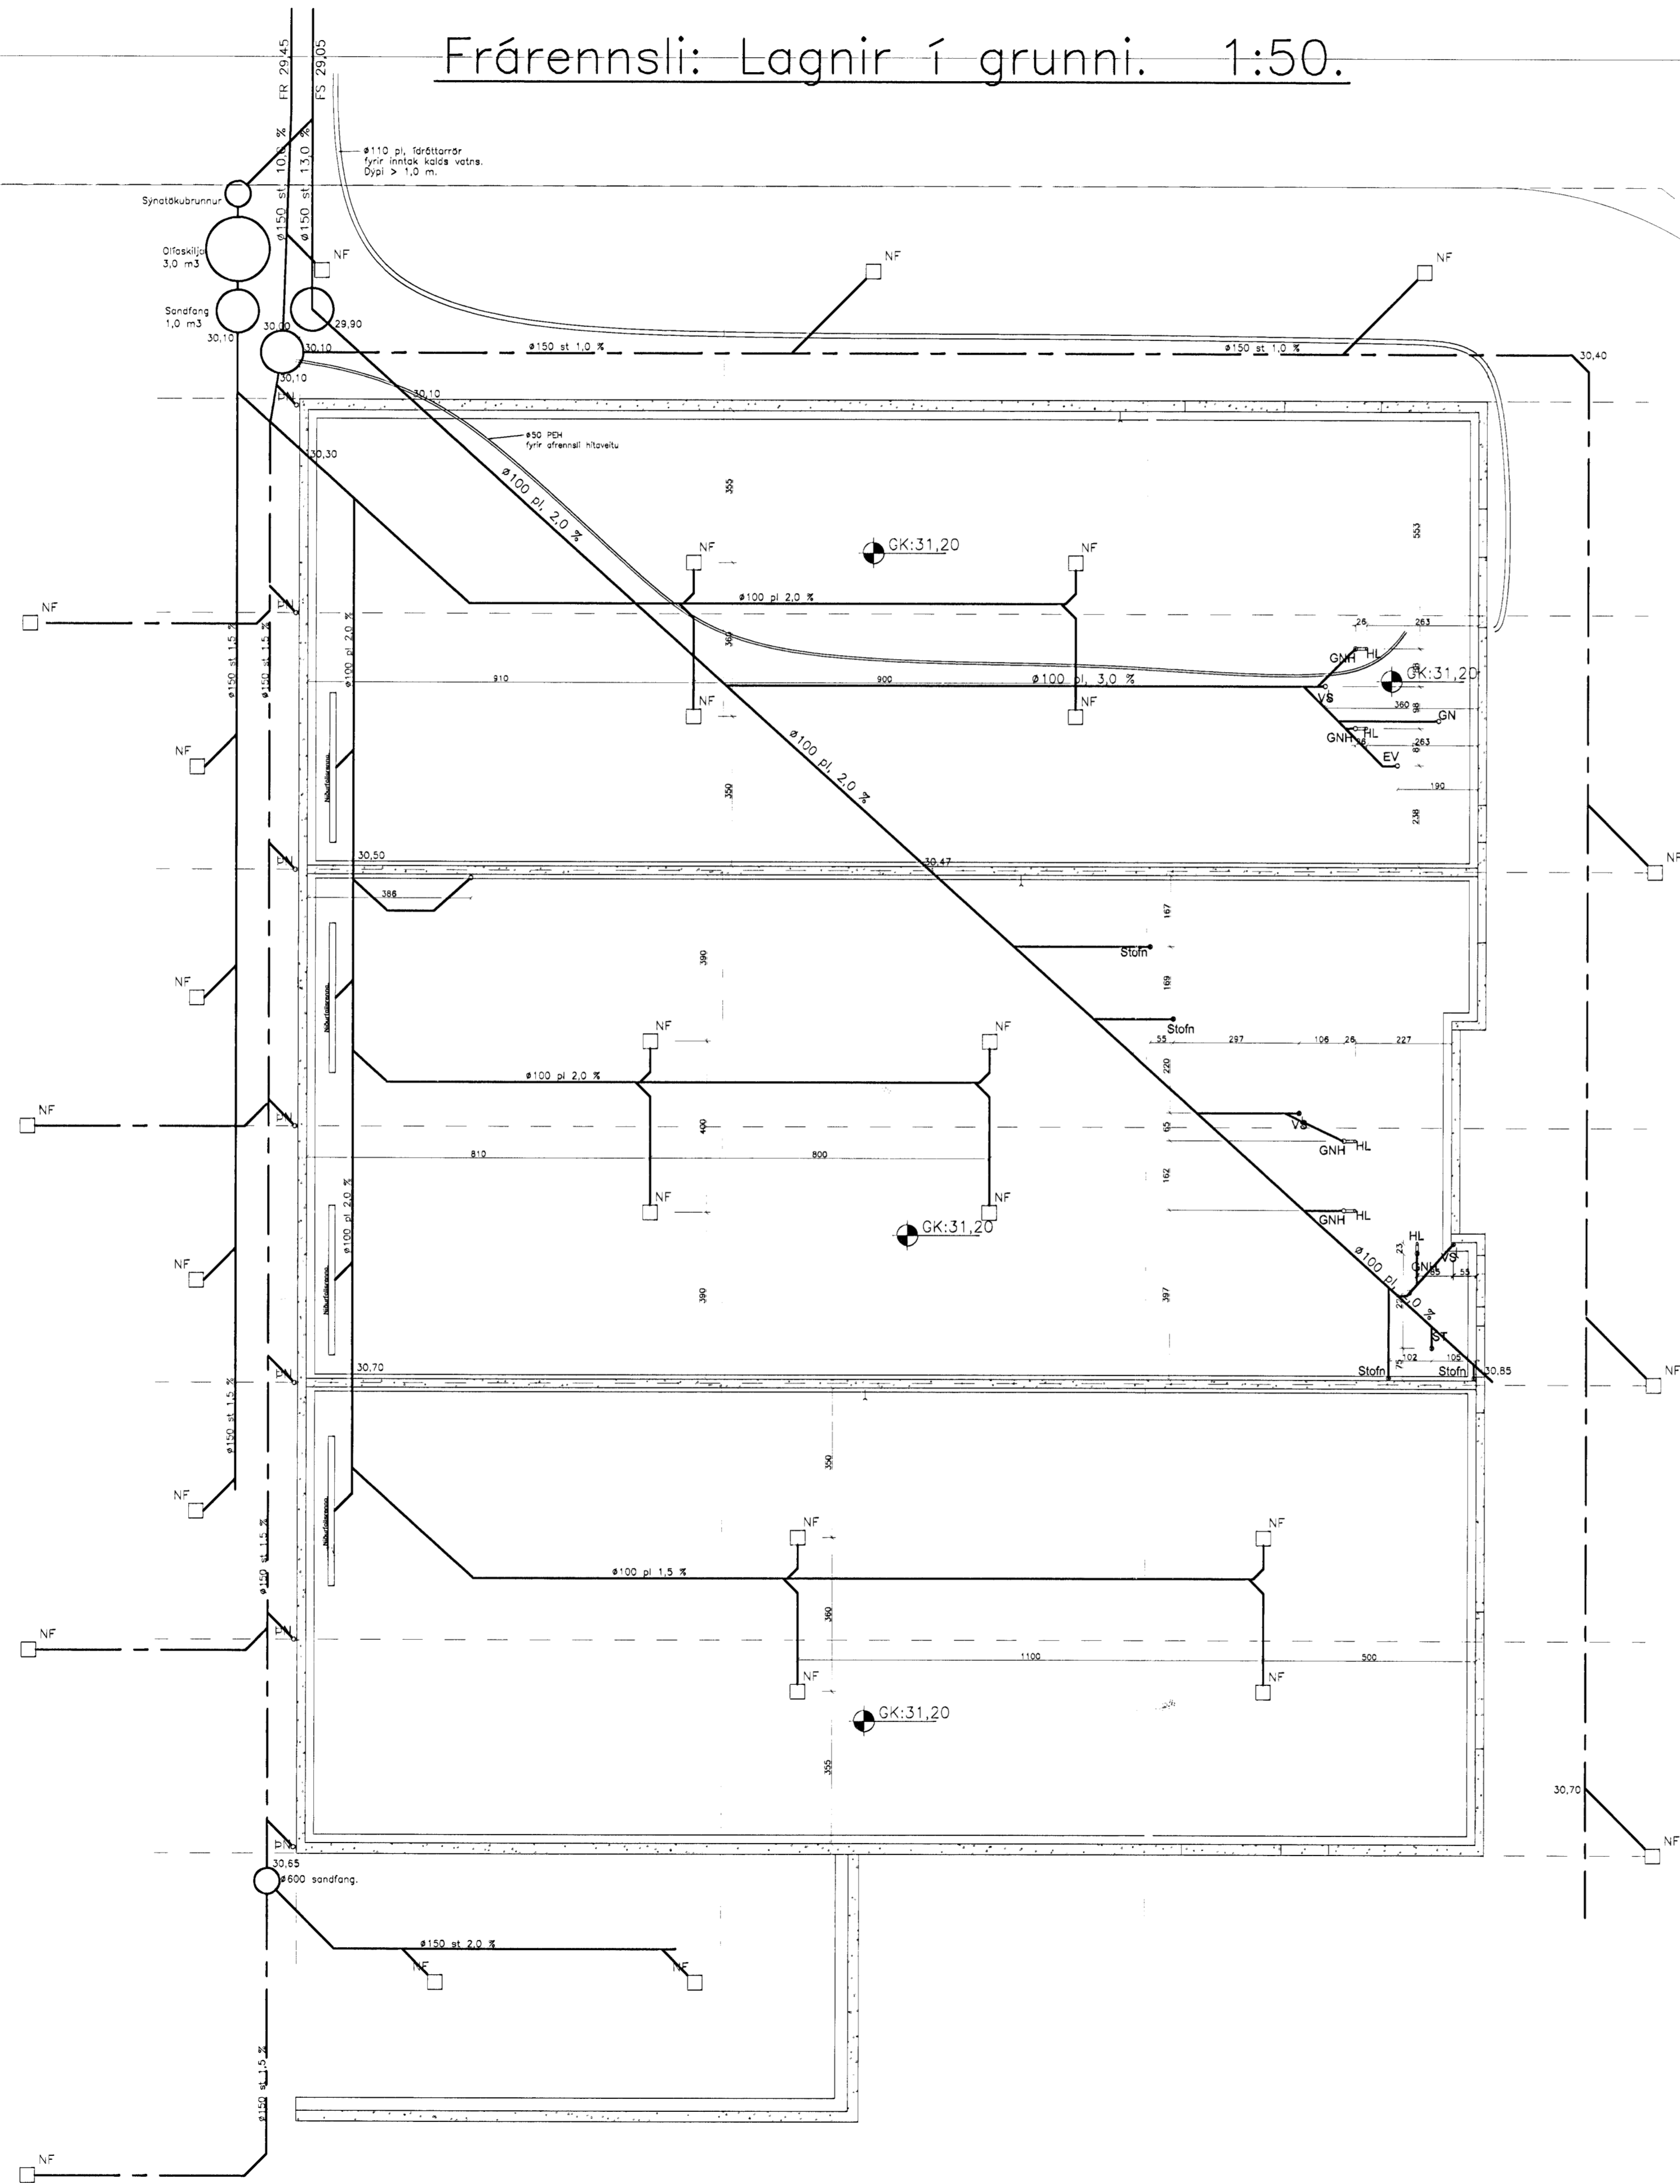

Frárennsli: Lagnir í grunni. 1:50.

Skýringar:

GH 0.40V
 HEIMILISDISEIGNIR
 HEIMILISRÁÐGAFAR-
 OG VÖGSSVÆÐIS
 GUSTAFSSON
 210 Gerðubæ
Páll Stefánsson

Breytingar:
 A: 19.3.2008. GV (Lega lagna frá GN)
 B: 26.3.2008. GV (GN)

TÓV TEIKNISTOFAN ÓDINSTORGI,
 VERKFRÉÐIÐ ehf.
 Óðisgötu 7
 101 Reykjavík
 Netfang: tov@to.is
 Sími: 510 2211 Faxi: 510 2201

Verkefni: ÁLFHELLA 1, HAFNARFIRÐI.
 Heiti: Frárennsli: Lagnir í grunni.

Hönnun: VÍFILL ÓDDSSON kt. 101237-3529 VERKFRÉÐINGUR FVFI - FRV
 GÚSTAR VÍFILLSSON kt. 1143-5069 VERKFRÉÐINGUR FVFI